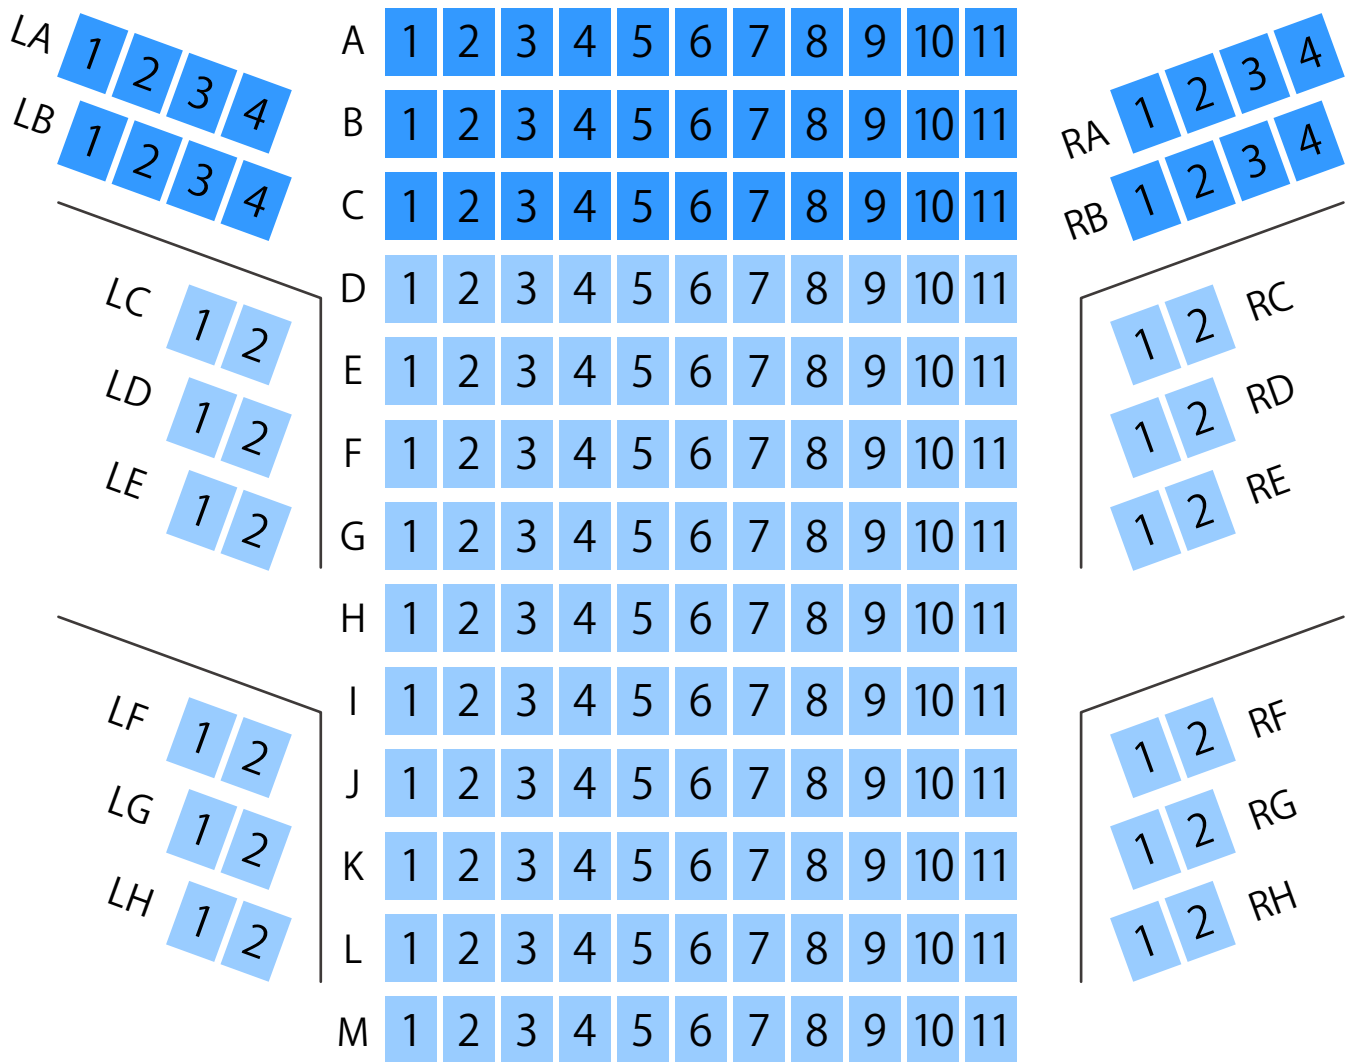

千代田区立

内幸町ホール

ホール座席表

最大収容 188席

内幸町駅から
徒歩約3分

駐車場

ファミレス

カフェ

コンビニ

ホテル