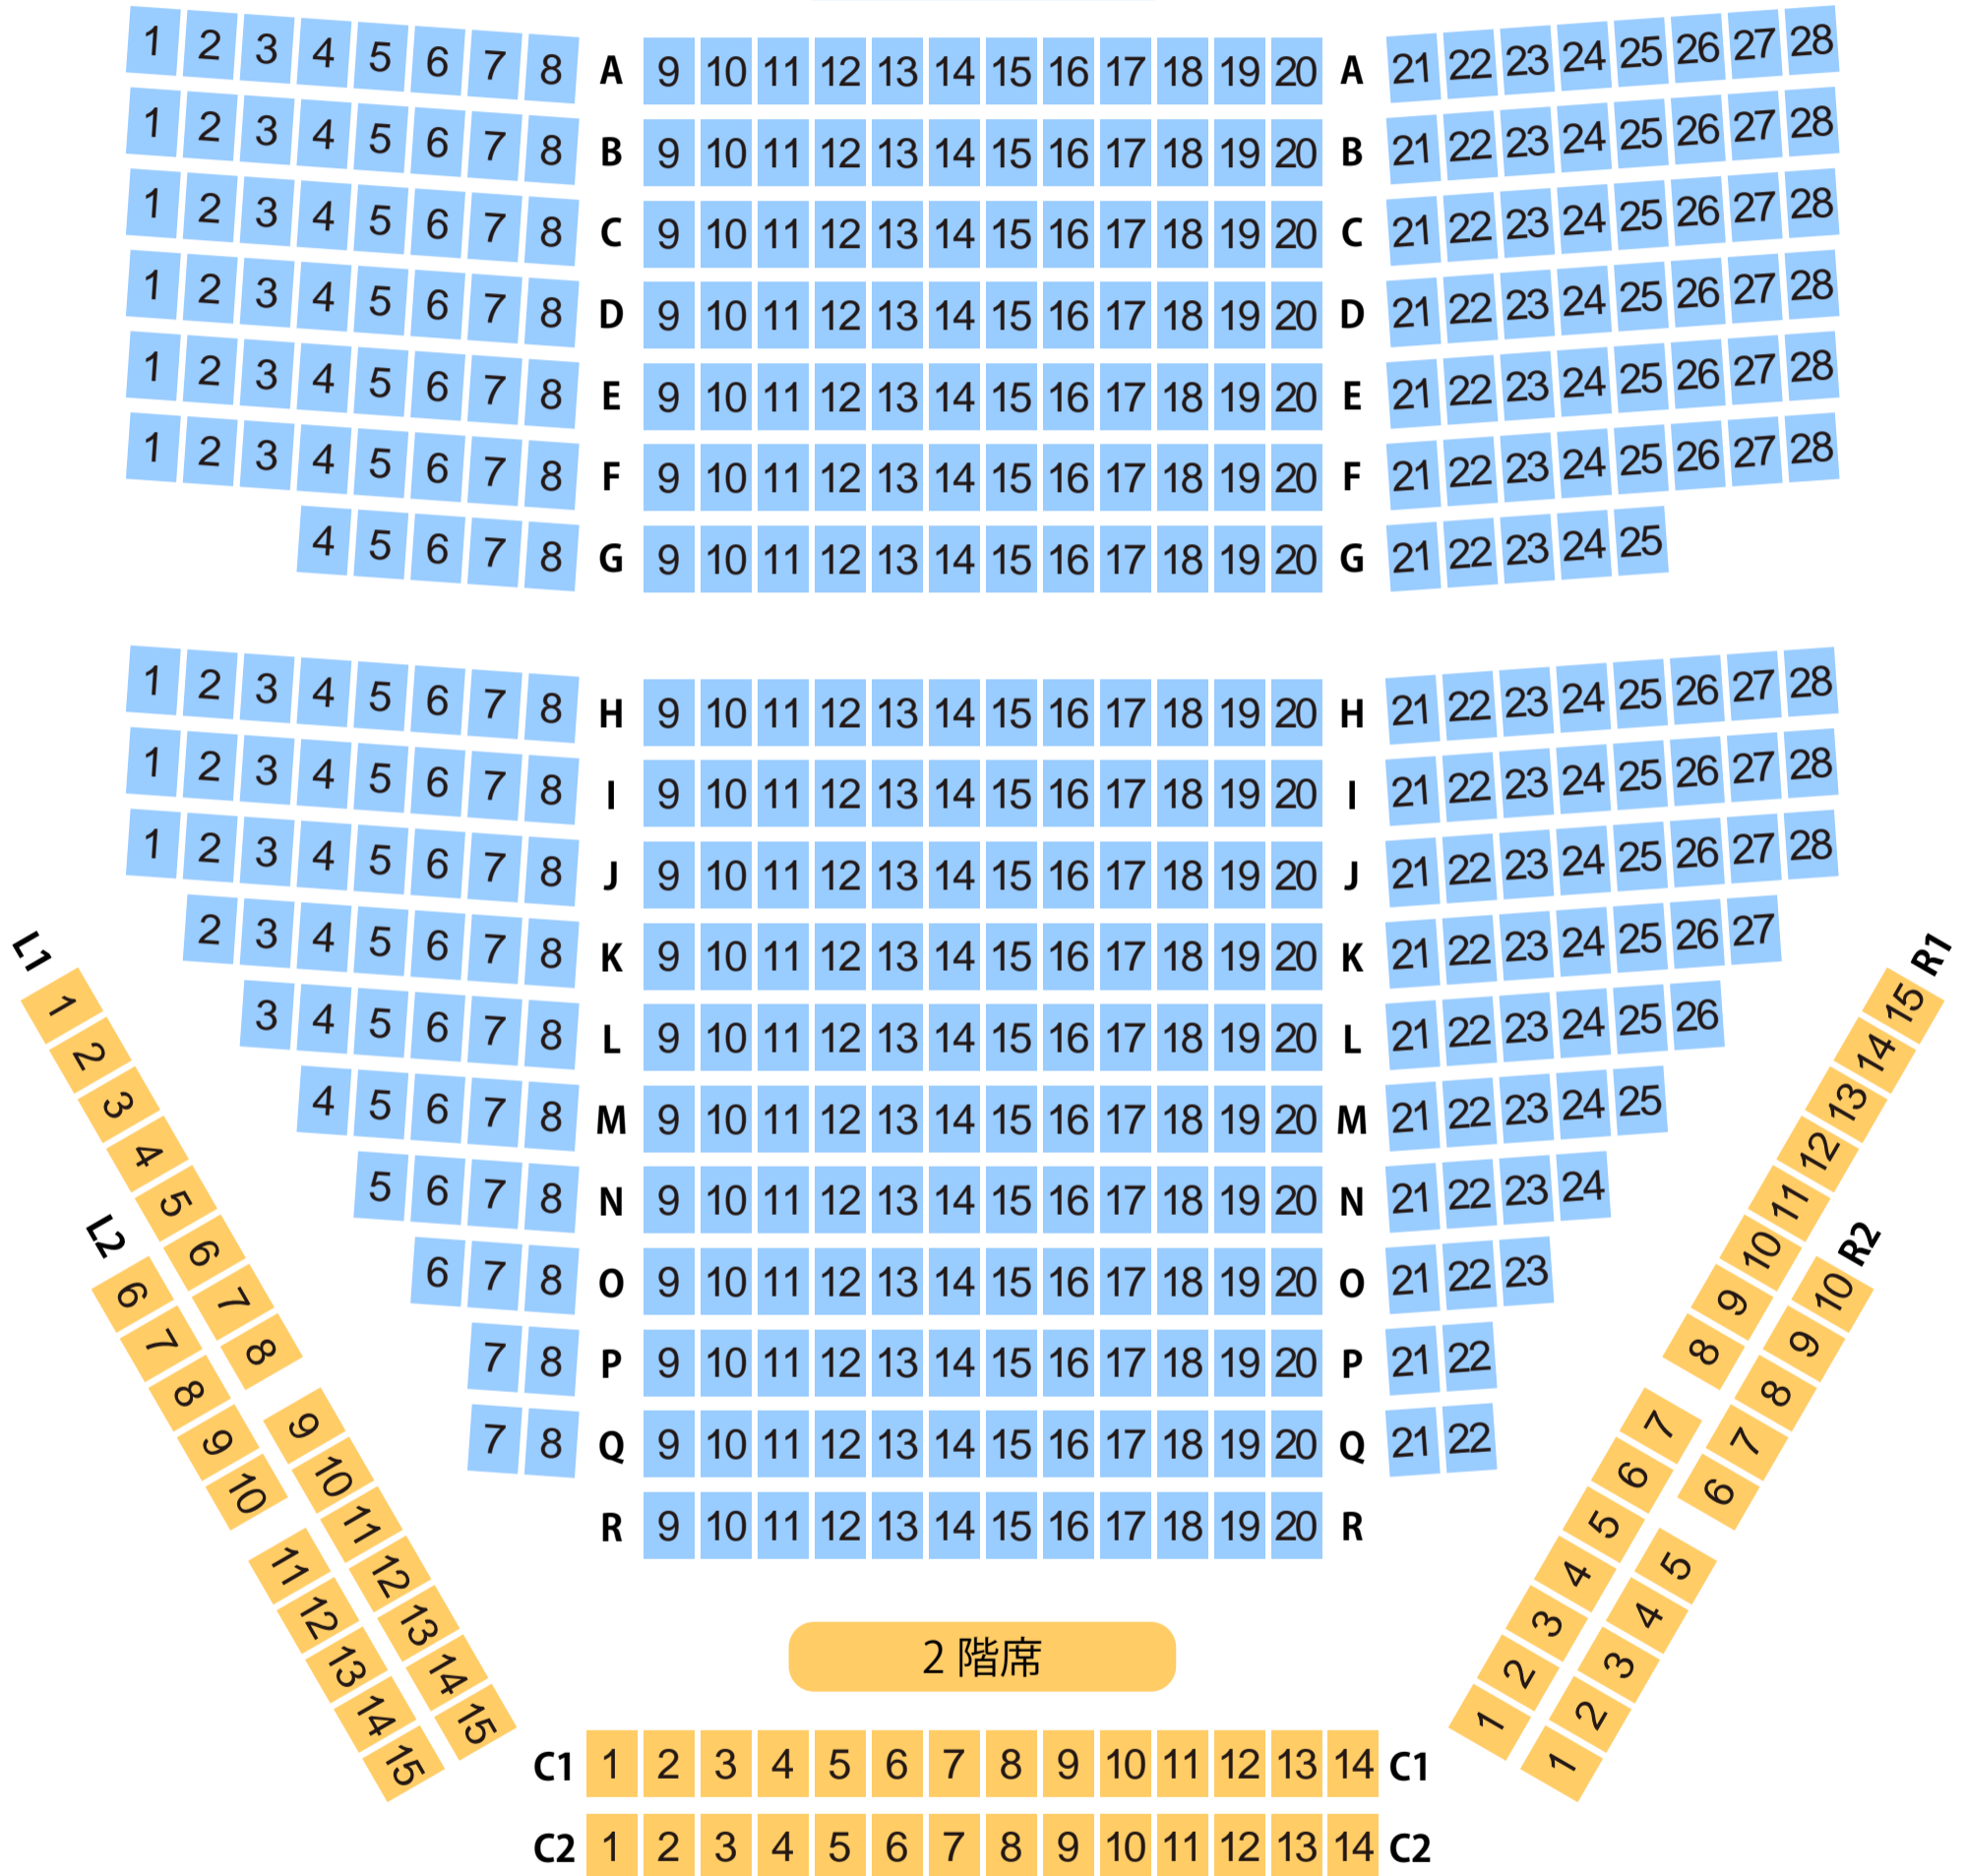

# 上野学園石橋メモリアルホール

## ホール座席表

最大収容 **508**席

### 1 階席