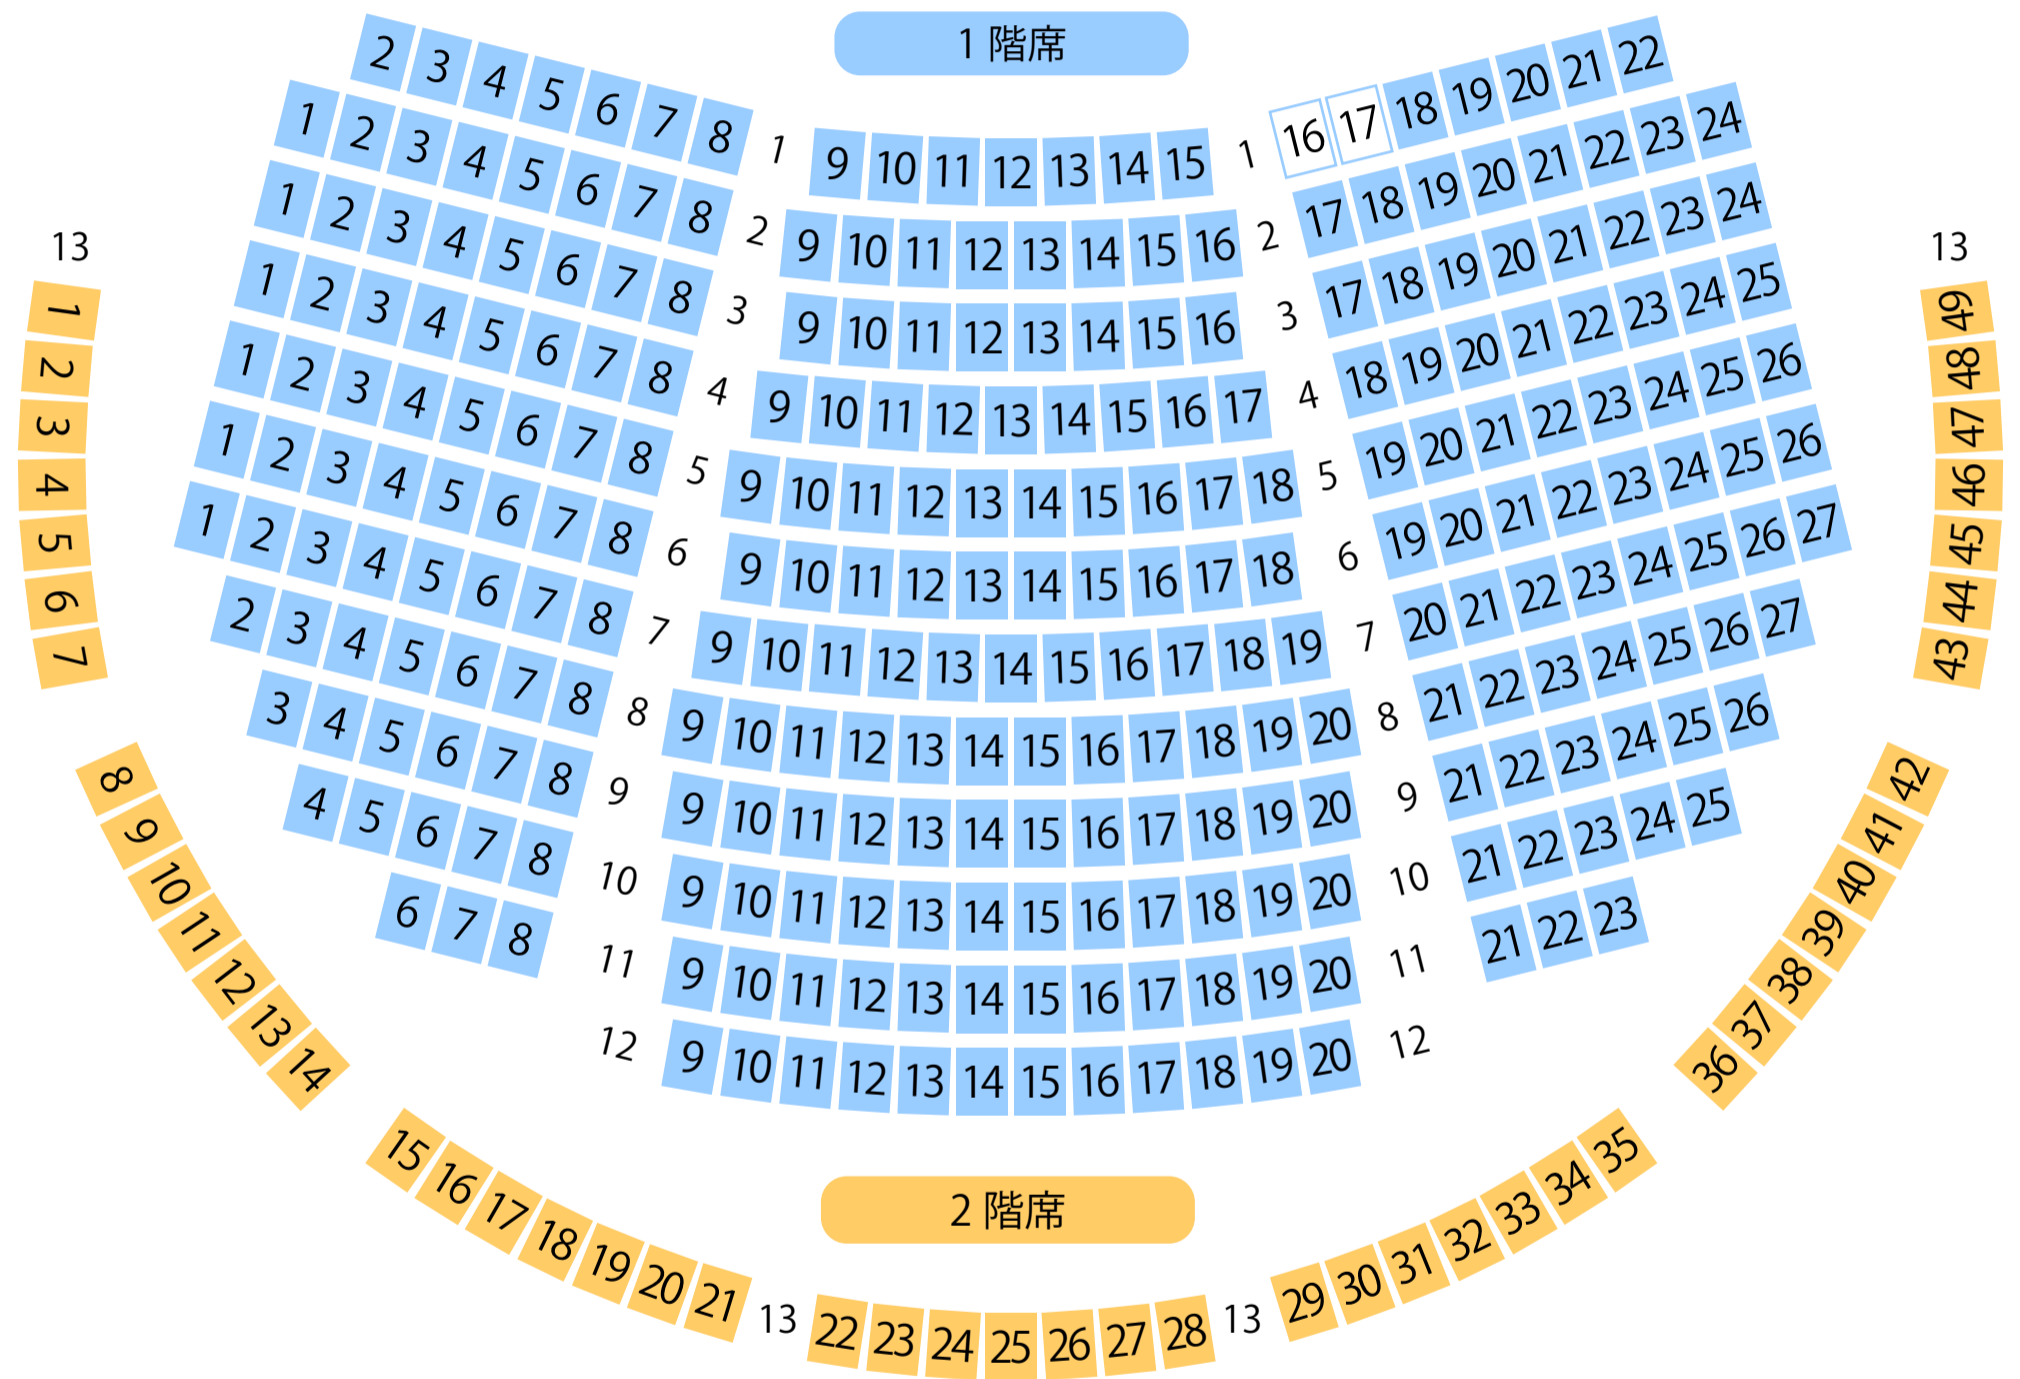

高崎シティギャラリー

コアホール座席表

最大収容 **324**席

駐車場

ファミレス

カフェ

コンビニ

ホテル