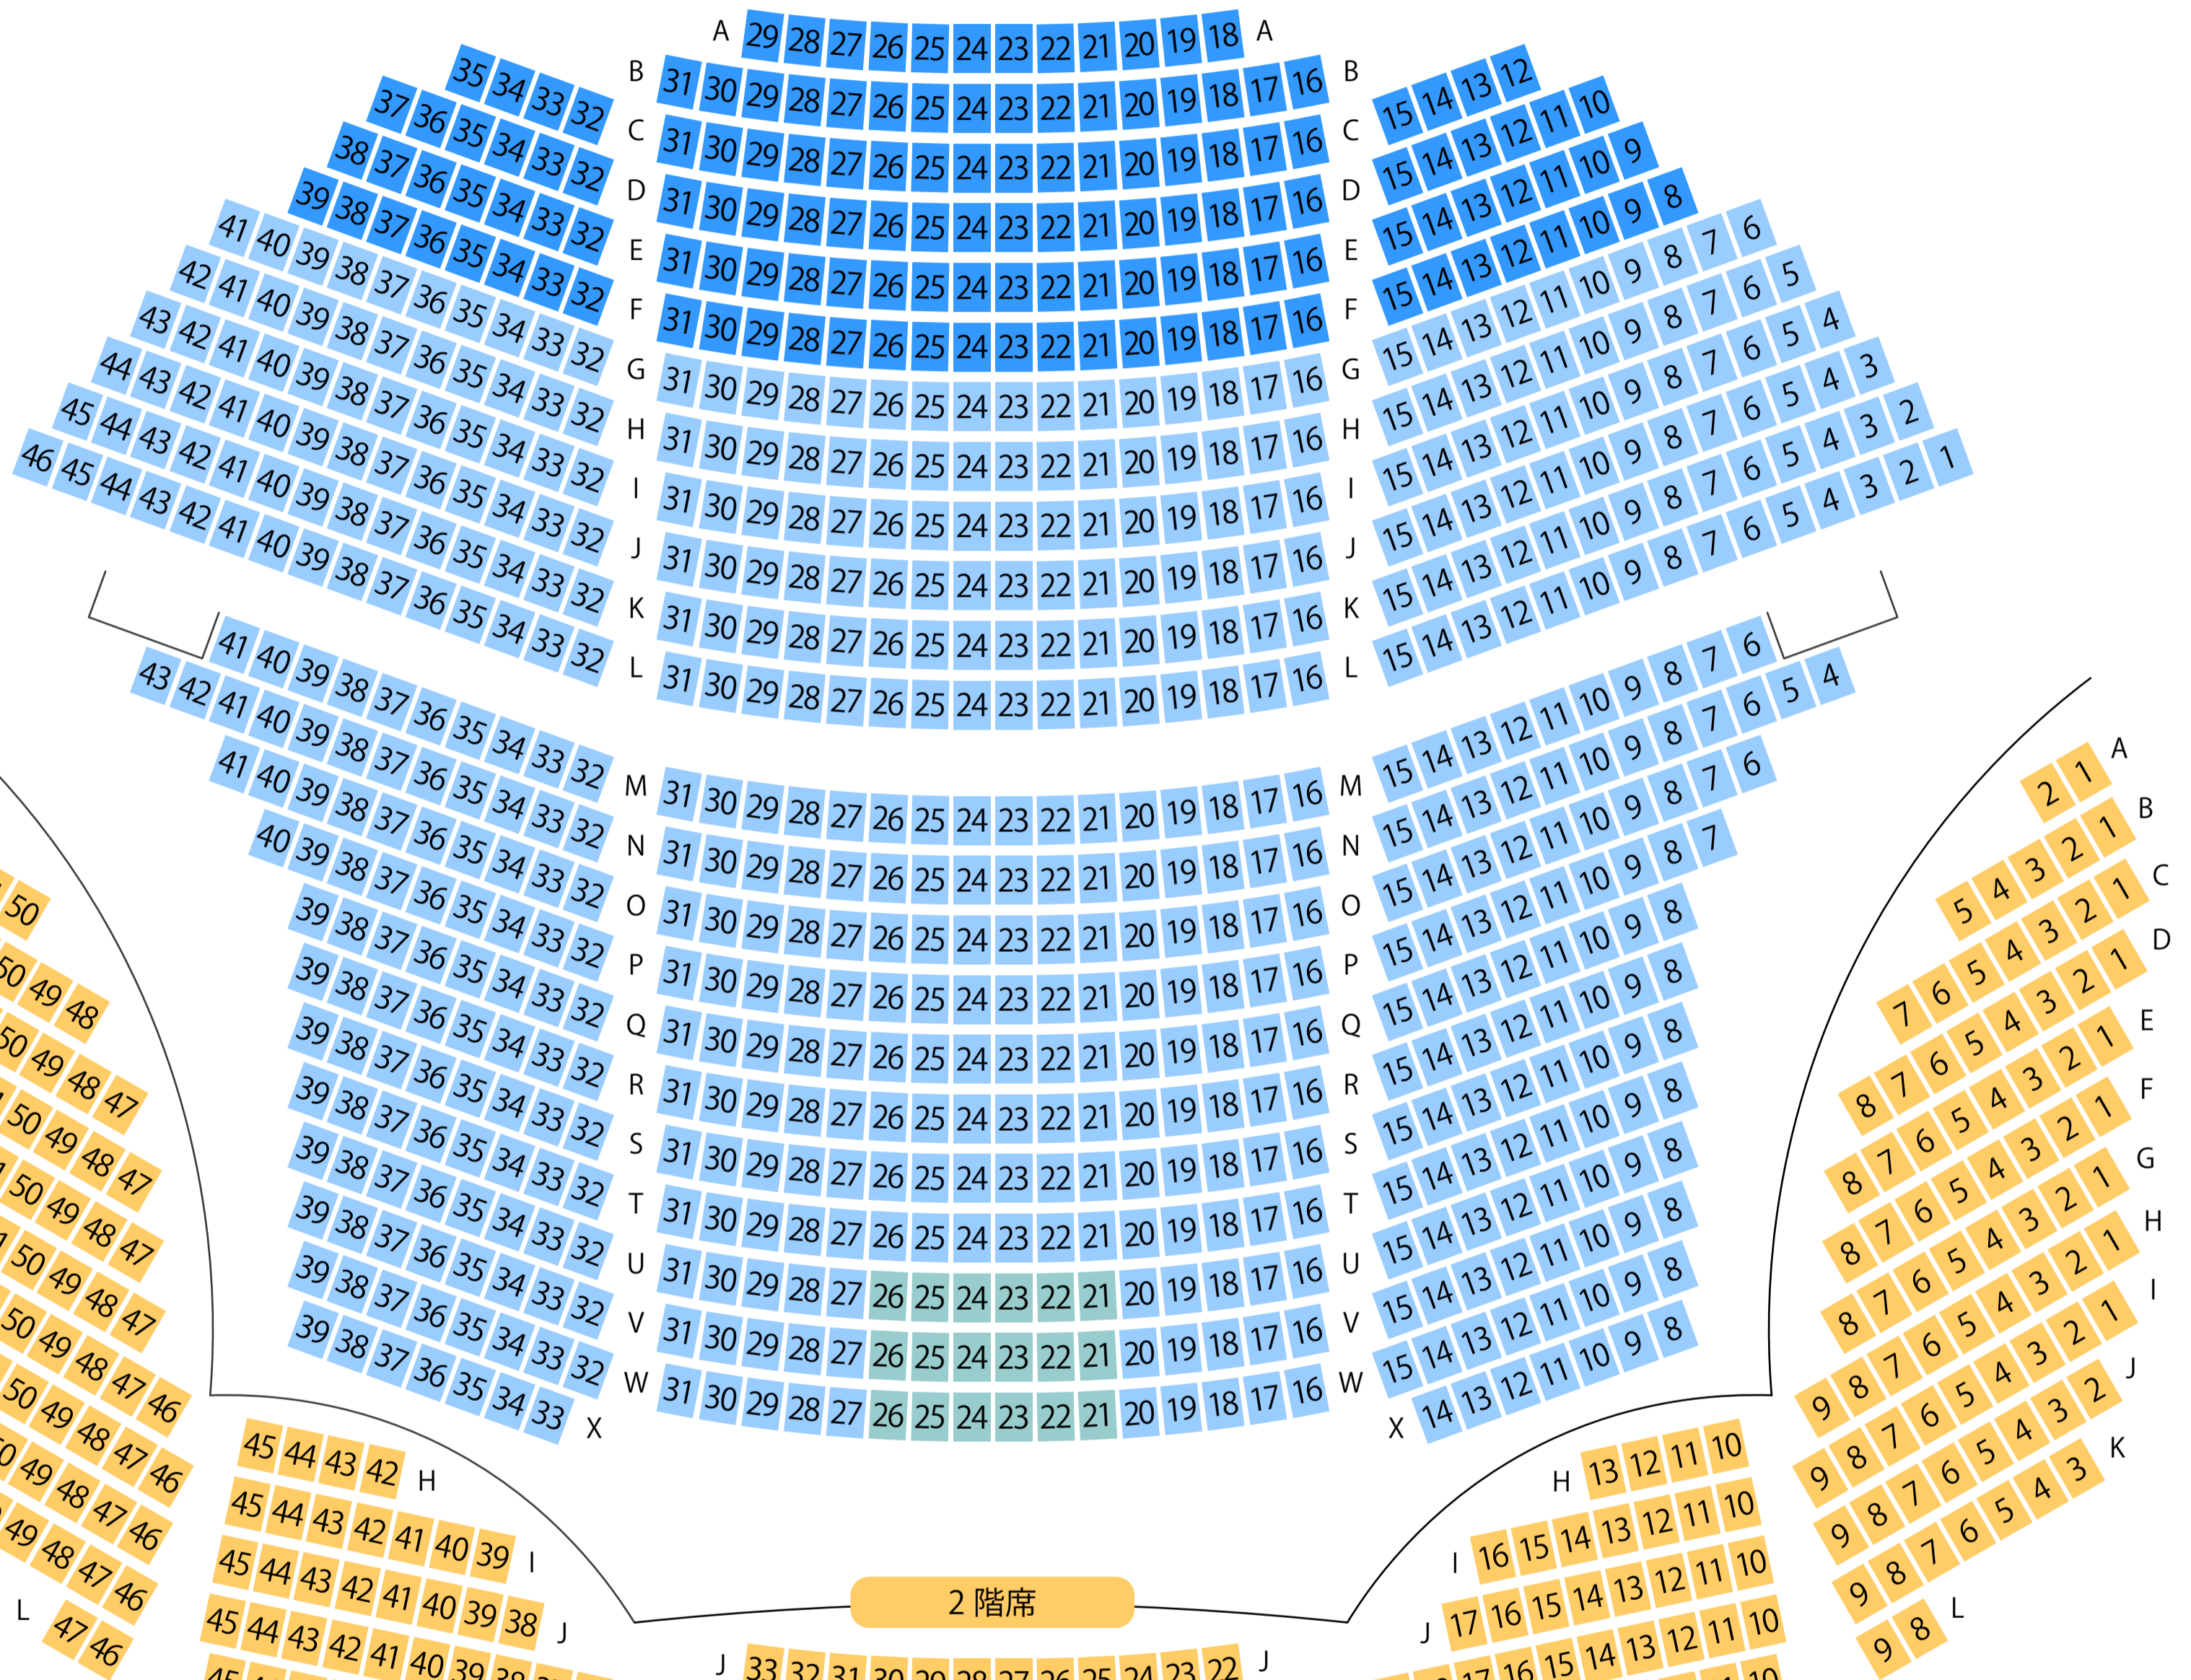

かぶら文化ホール

ホール座席表

最大収容 1,100席

1階席

2階席

上州七日市駅から
徒歩約23分

駐車場

ファミレス

カフェ

コンビニ

ホテル