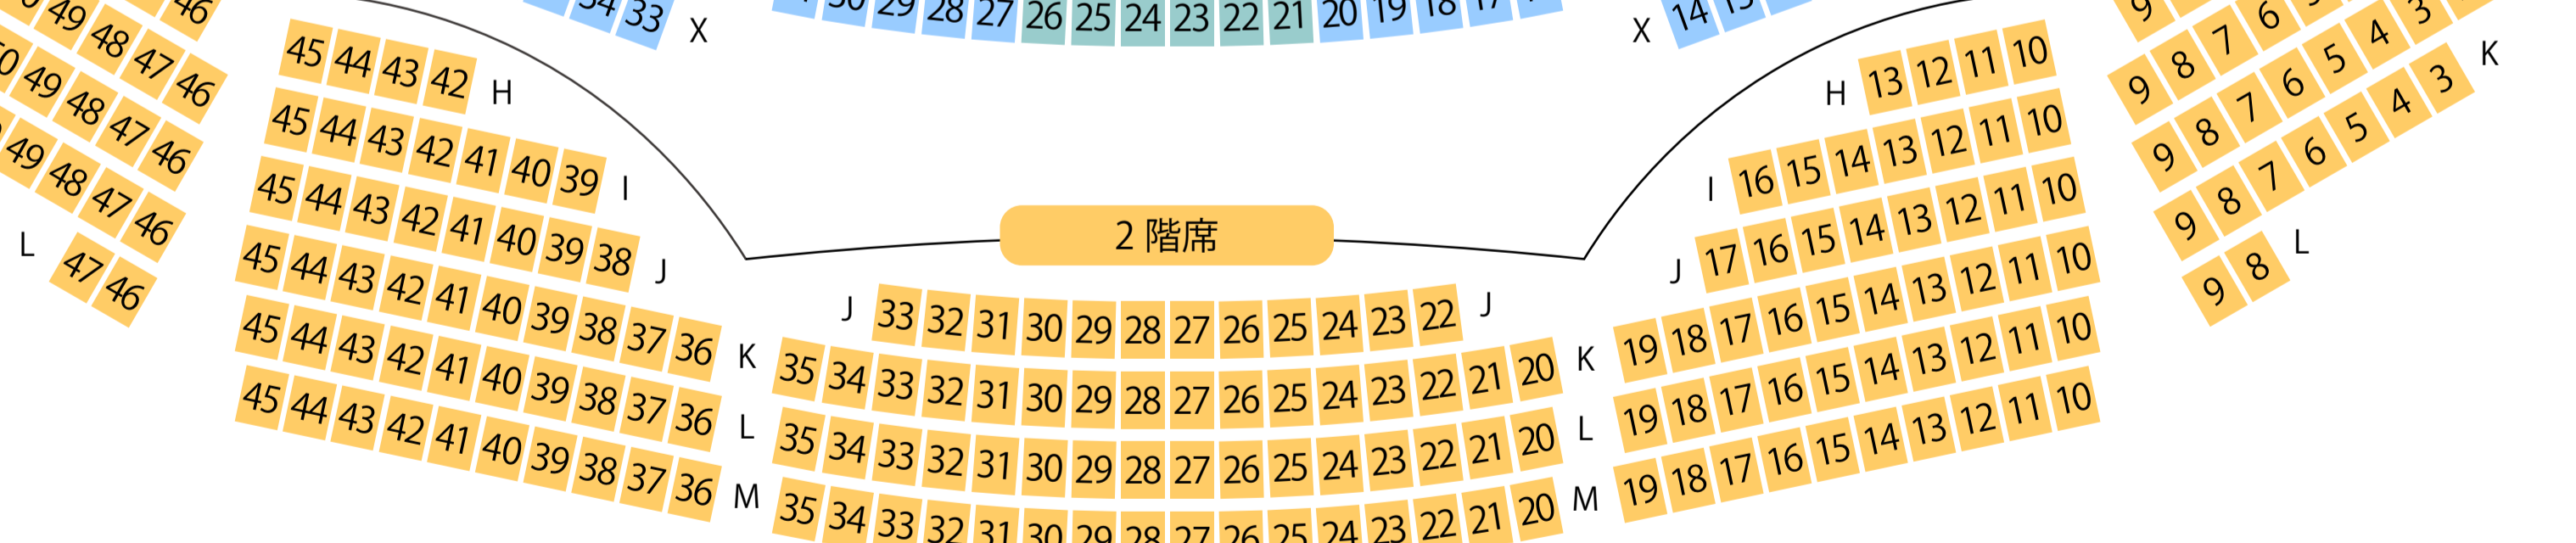

かぶら文化ホール

ホール座席表

最大収容 1,100席

1階席

2階席

上州七日市駅から
徒歩約23分

駐車場

ファミレス

カフェ

コンビニ

ホテル