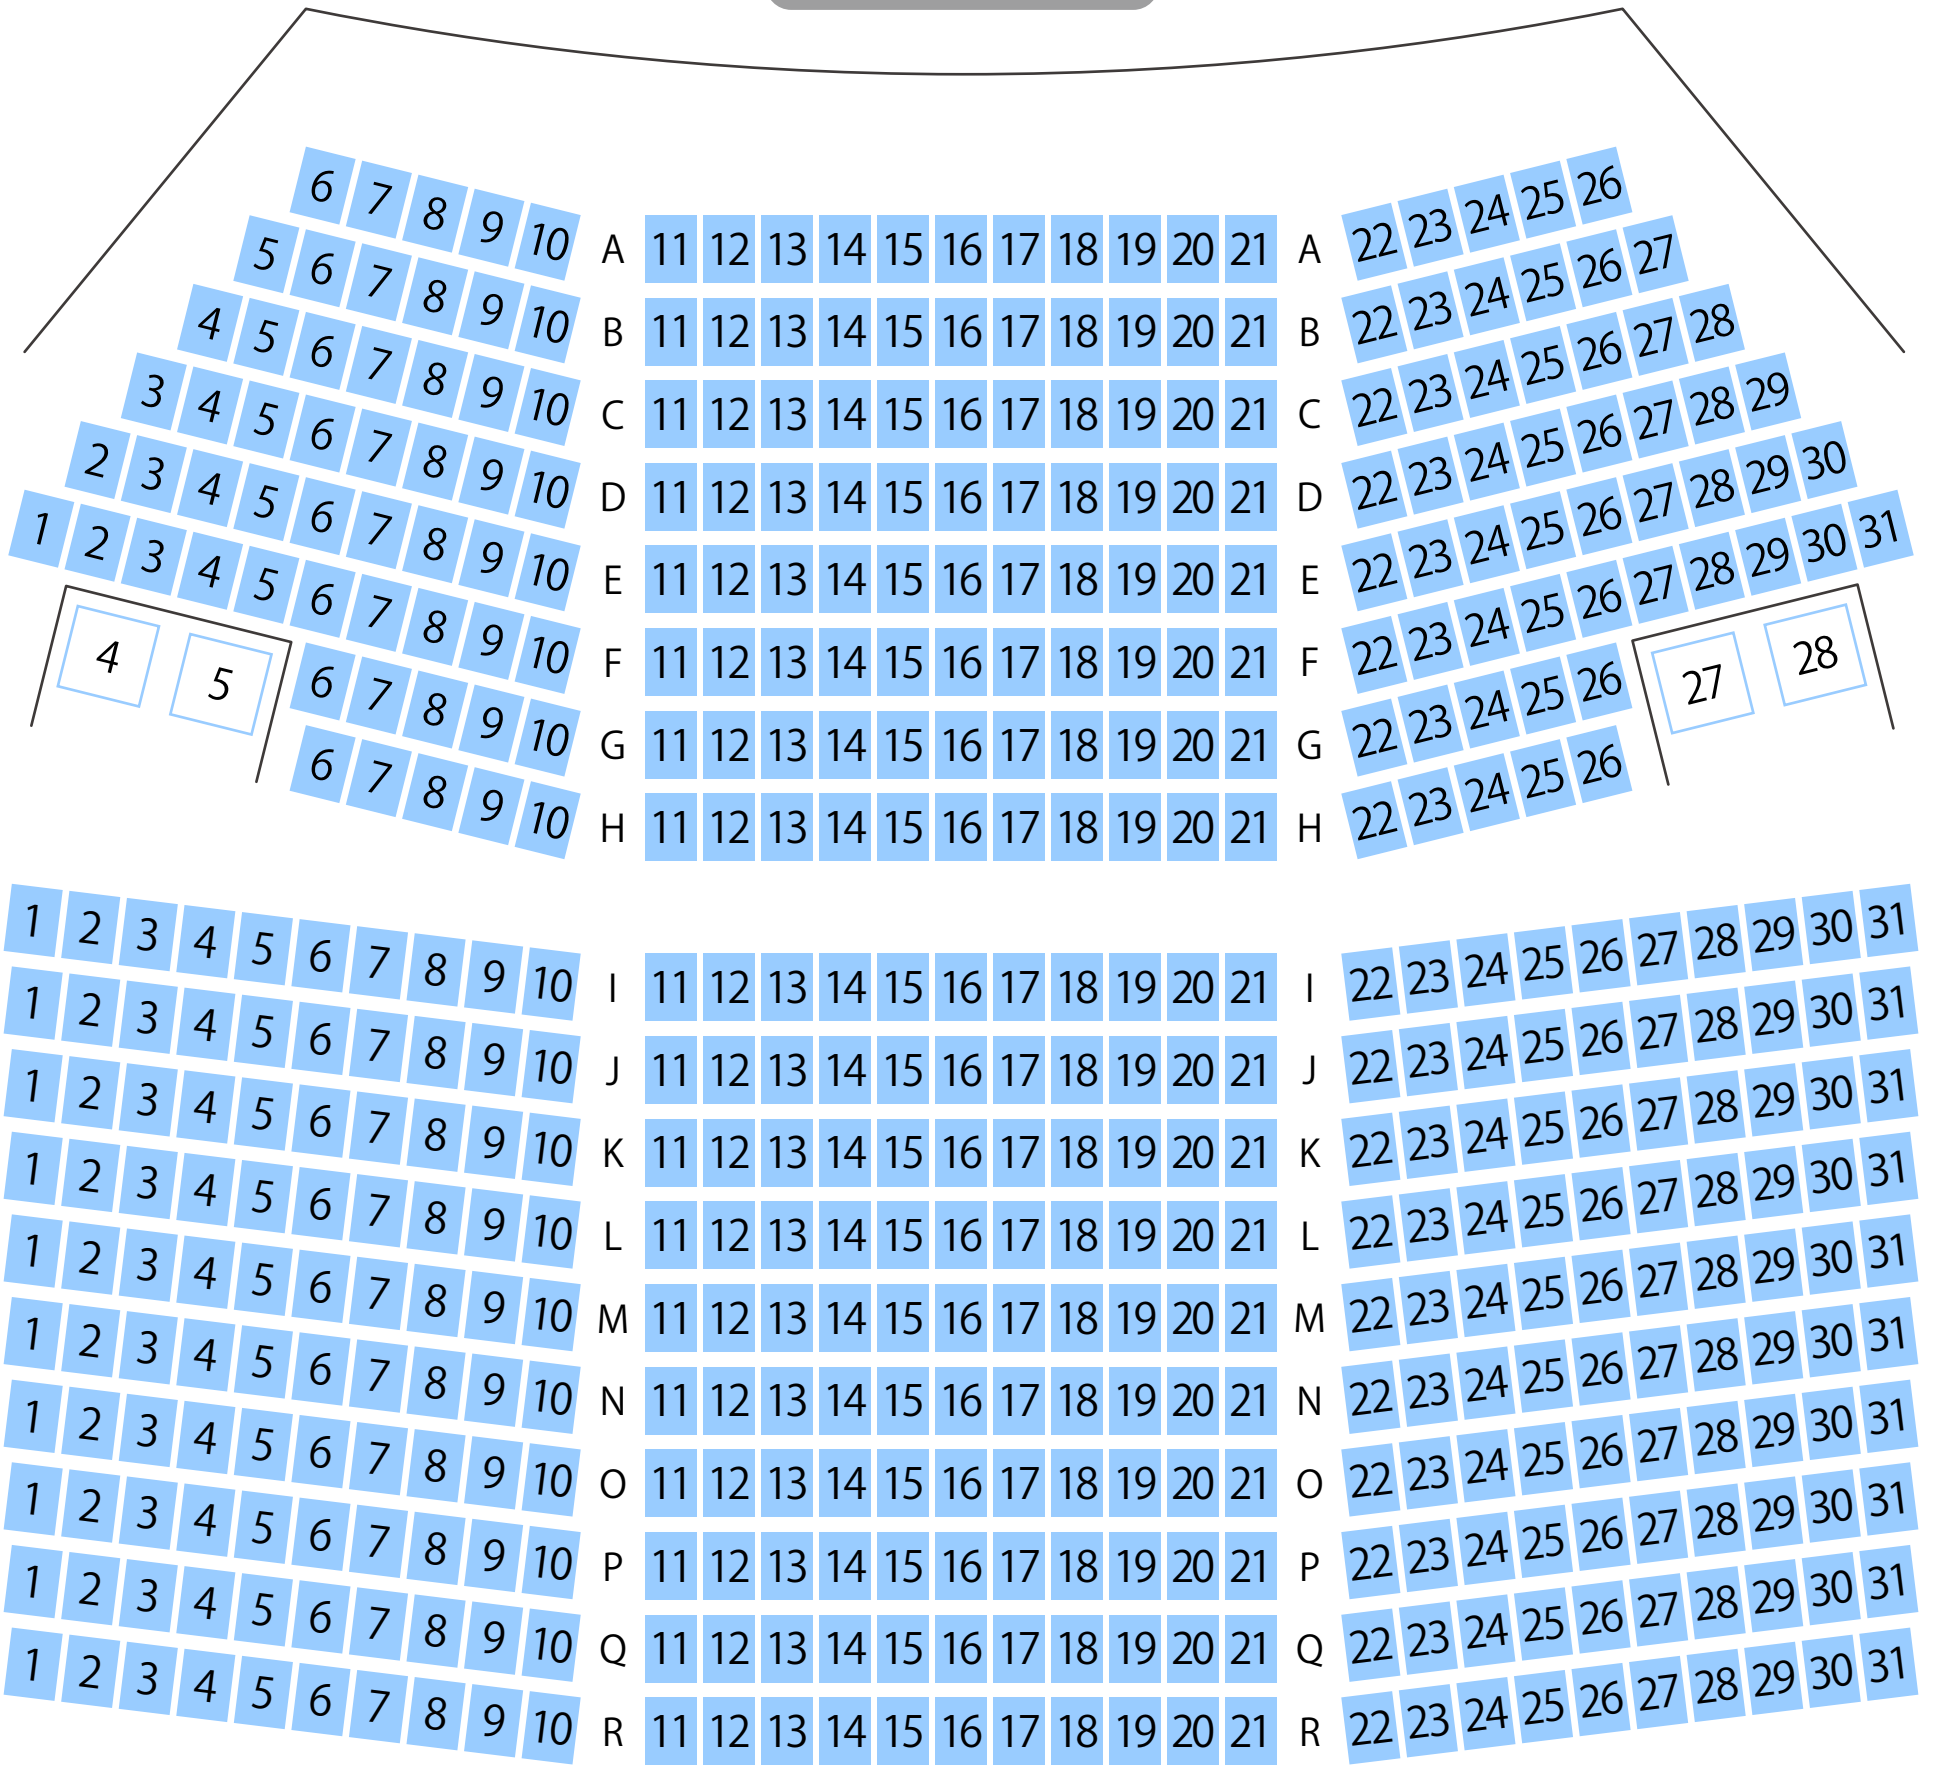

吉岡町文化センター

ホール座席表

最大収容 **508**席

STAGE

駐車場

ファミレス

カフェ

コンビニ

ホテル