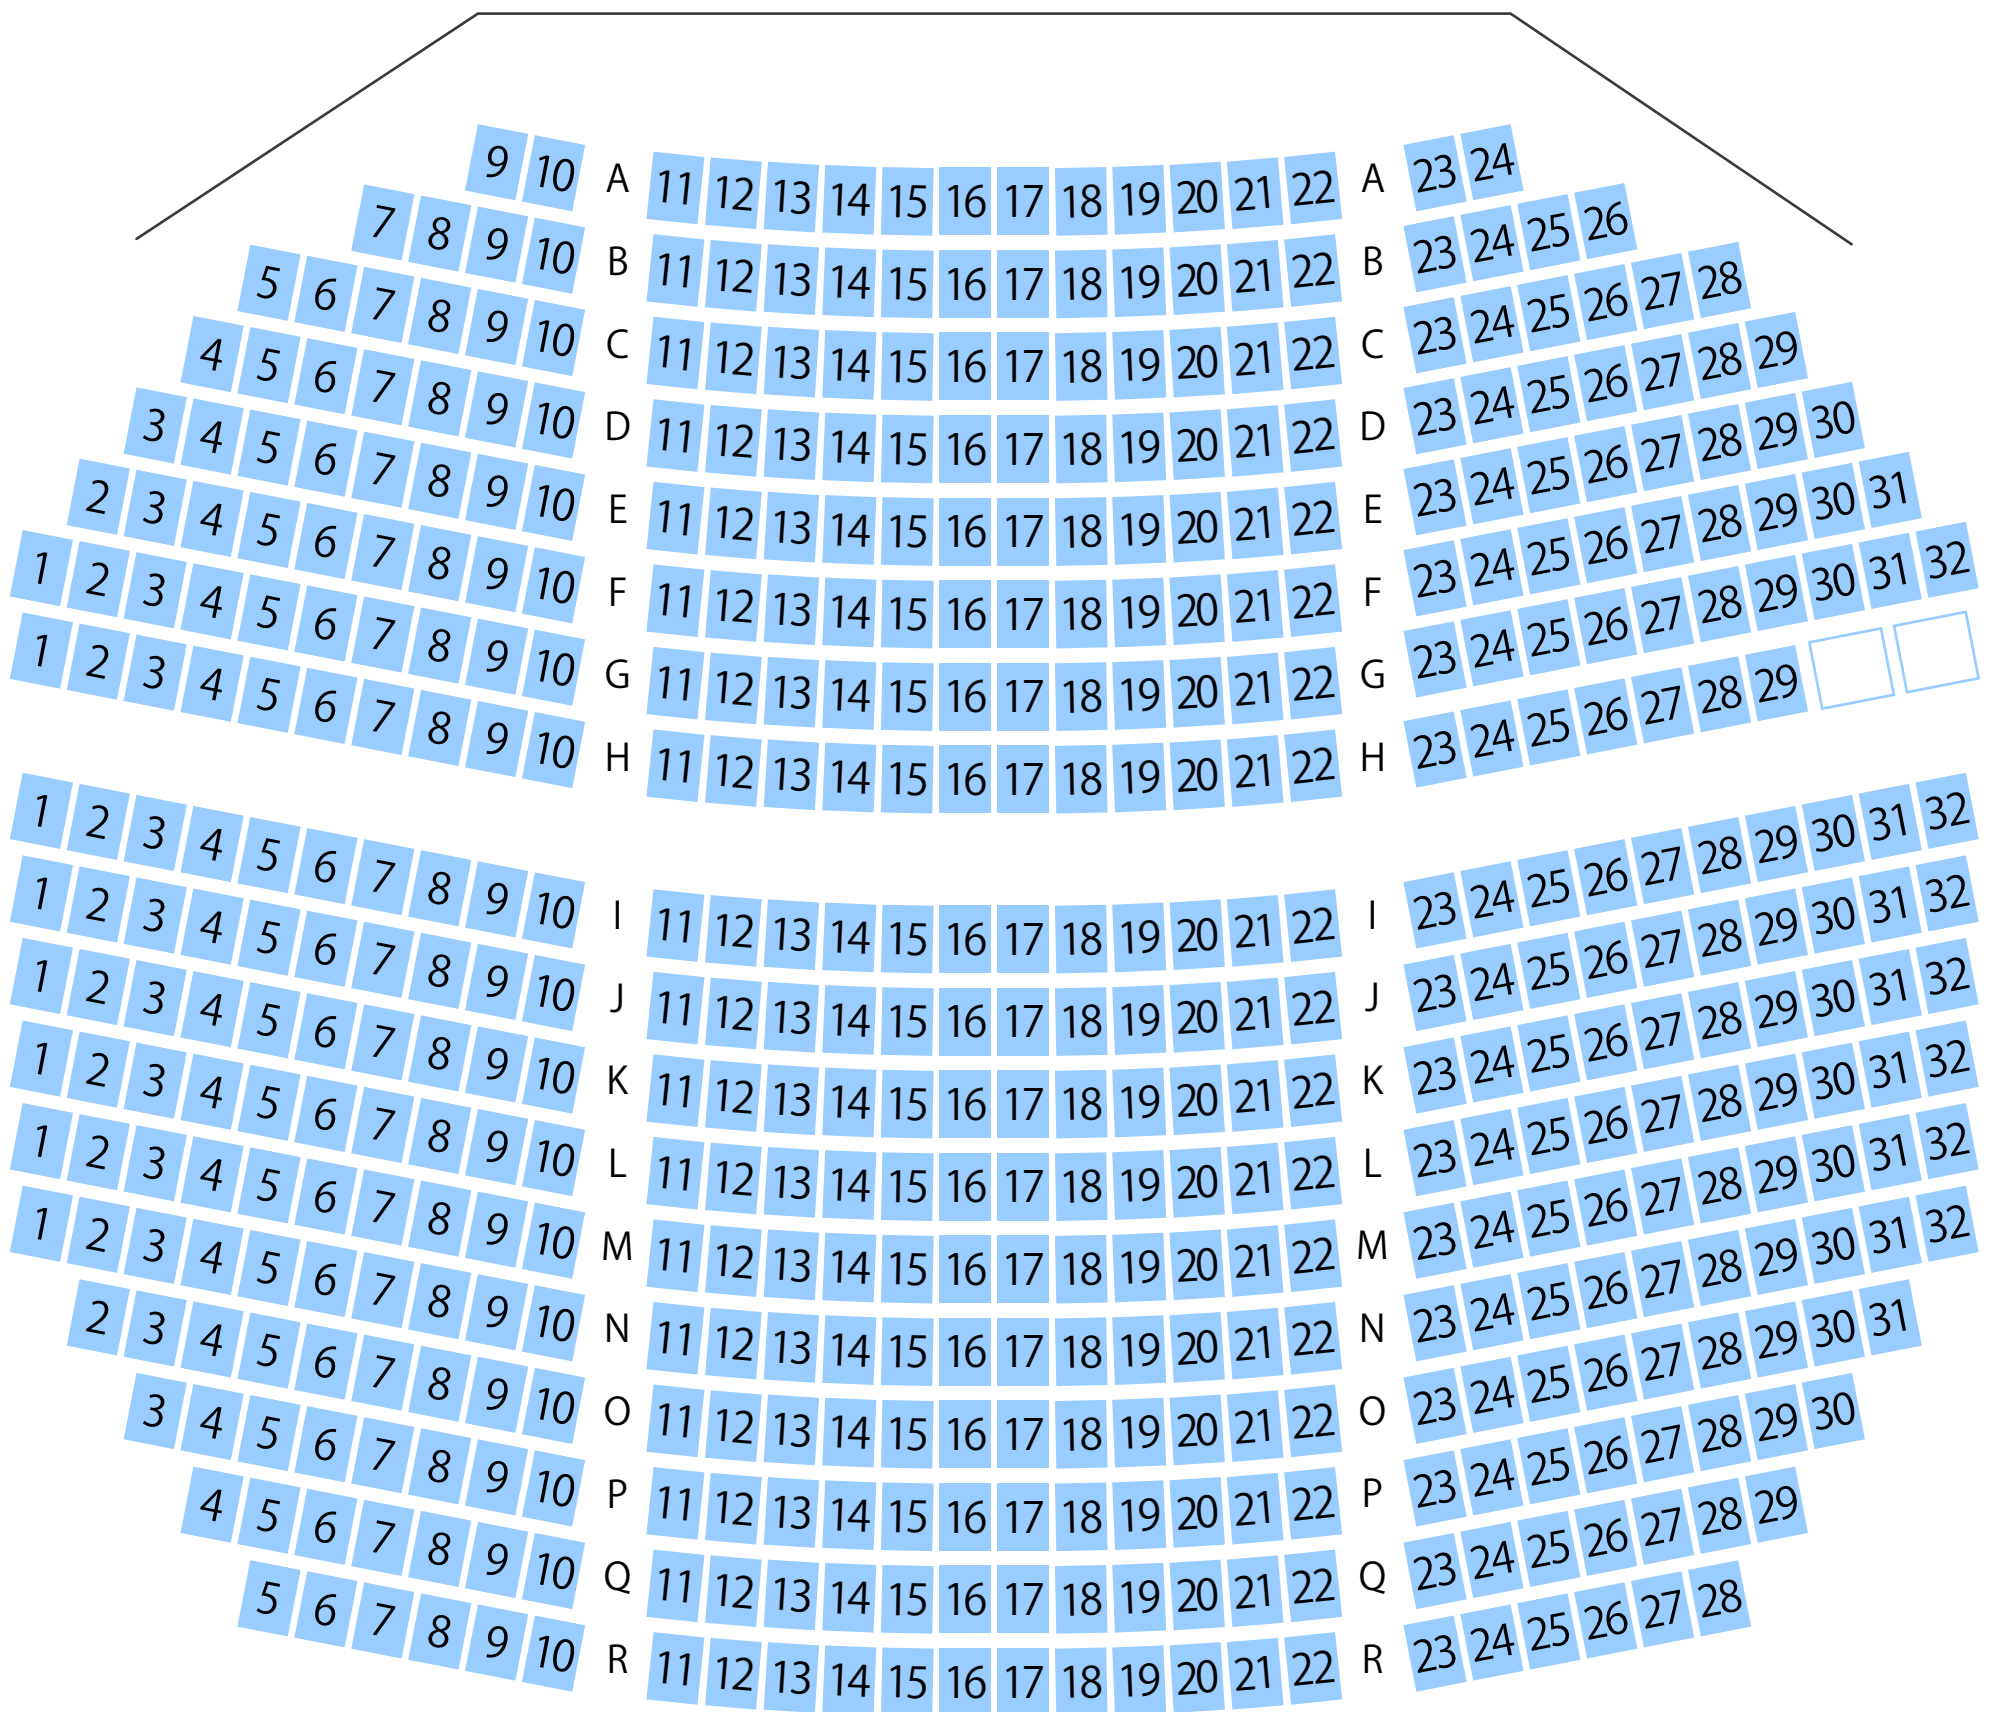

# 榛名文化会館エコール

## 大ホール座席表

最大収容 **505**席

STAGE

駐車場

ファミレス

カフェ

コンビニ

ホテル