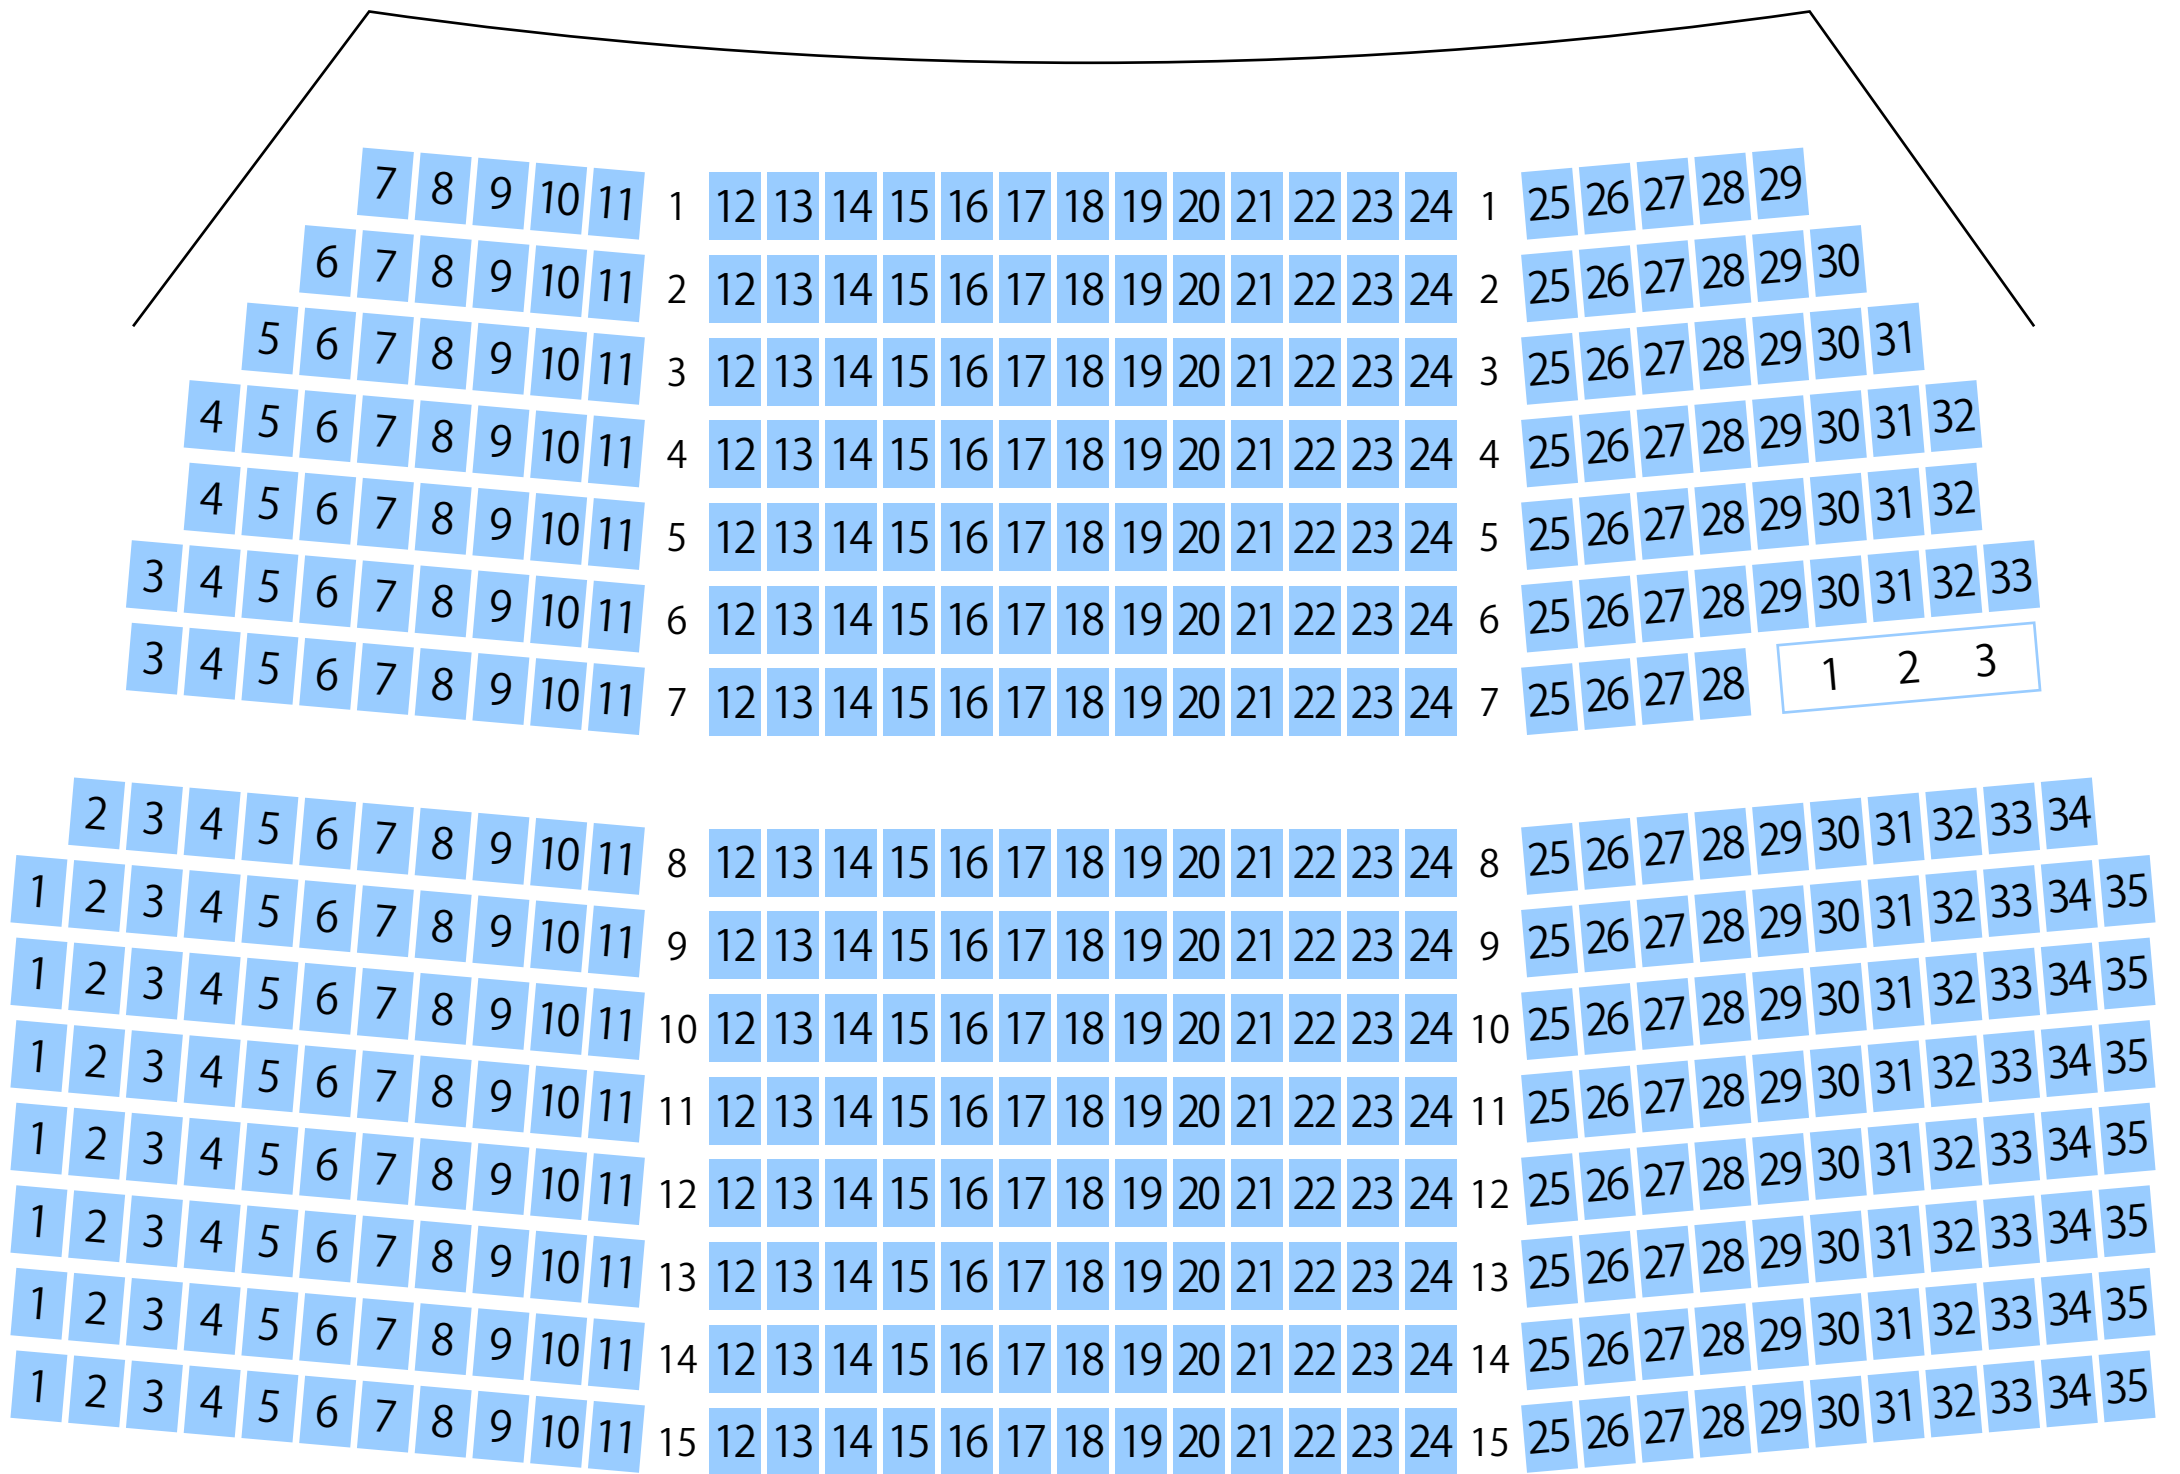

松井田文化会館

大ホール座席表

最大収容 **468**席

STAGE

駐車場

ファミレス

カフェ

コンビニ

ホテル