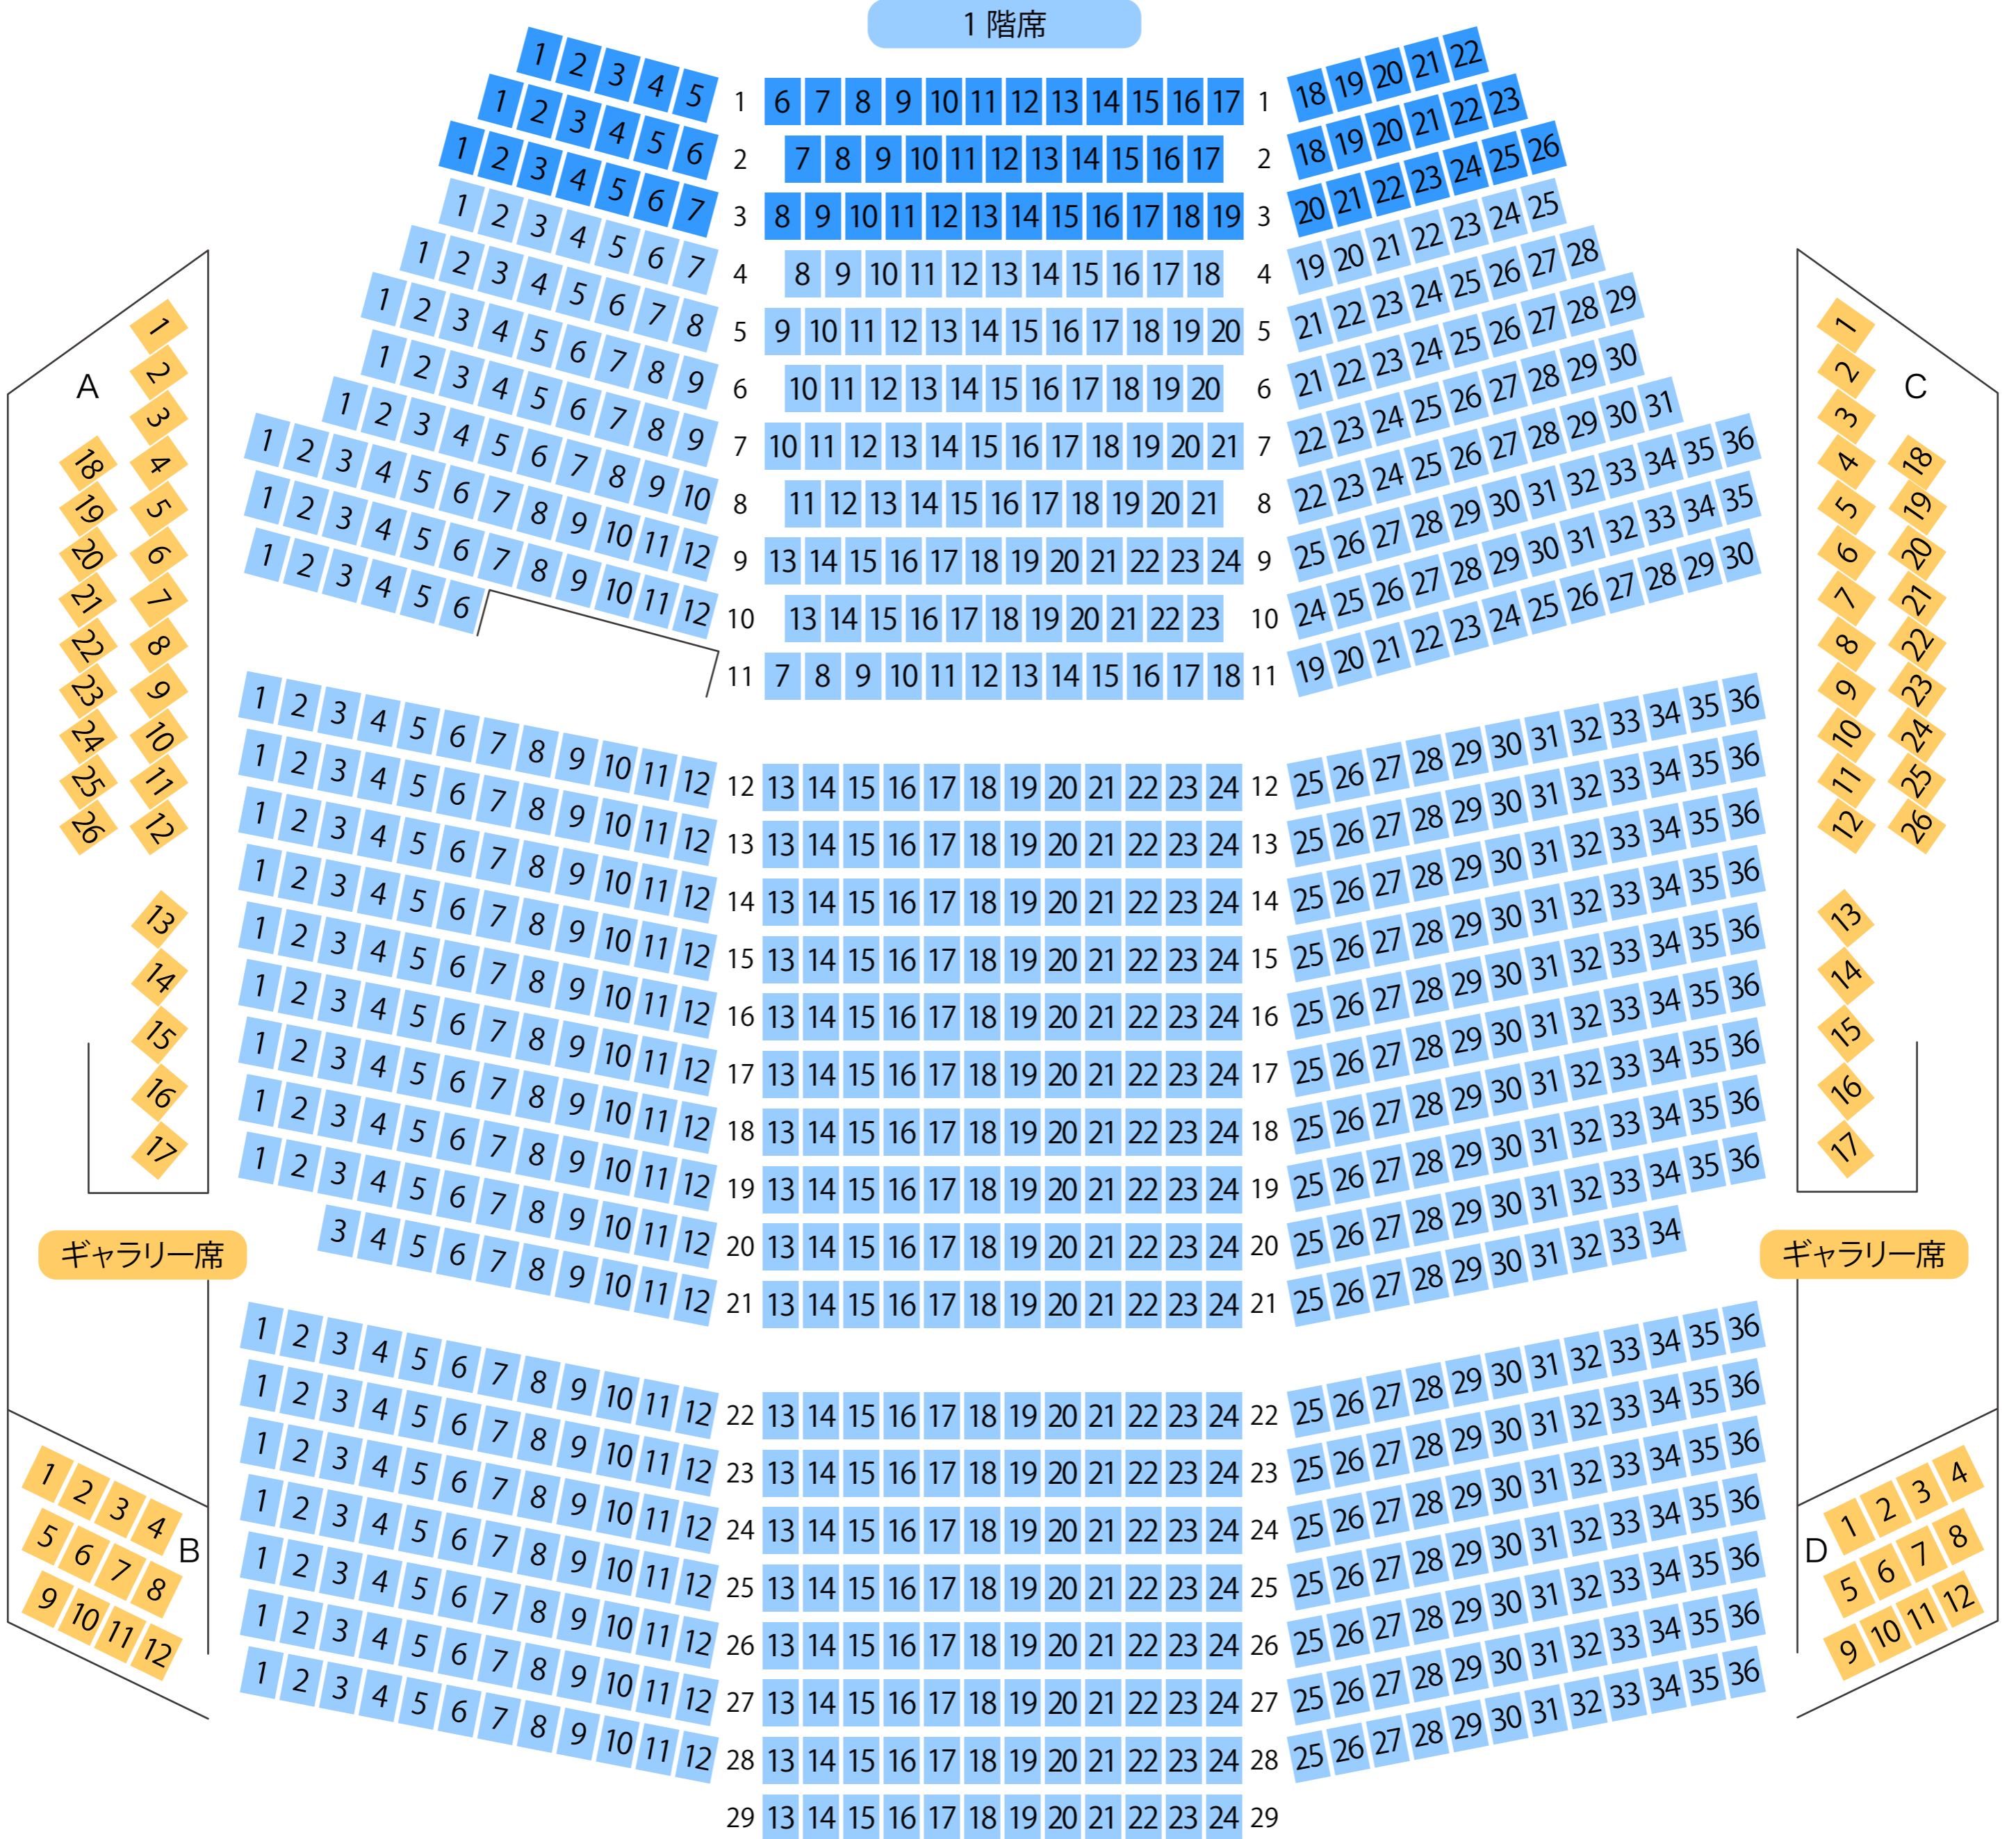

# 笠懸野文化ホール・パル

ホール座席表  
最大収容 1,016席

## 1階席

ギャラリー席

ギャラリー席