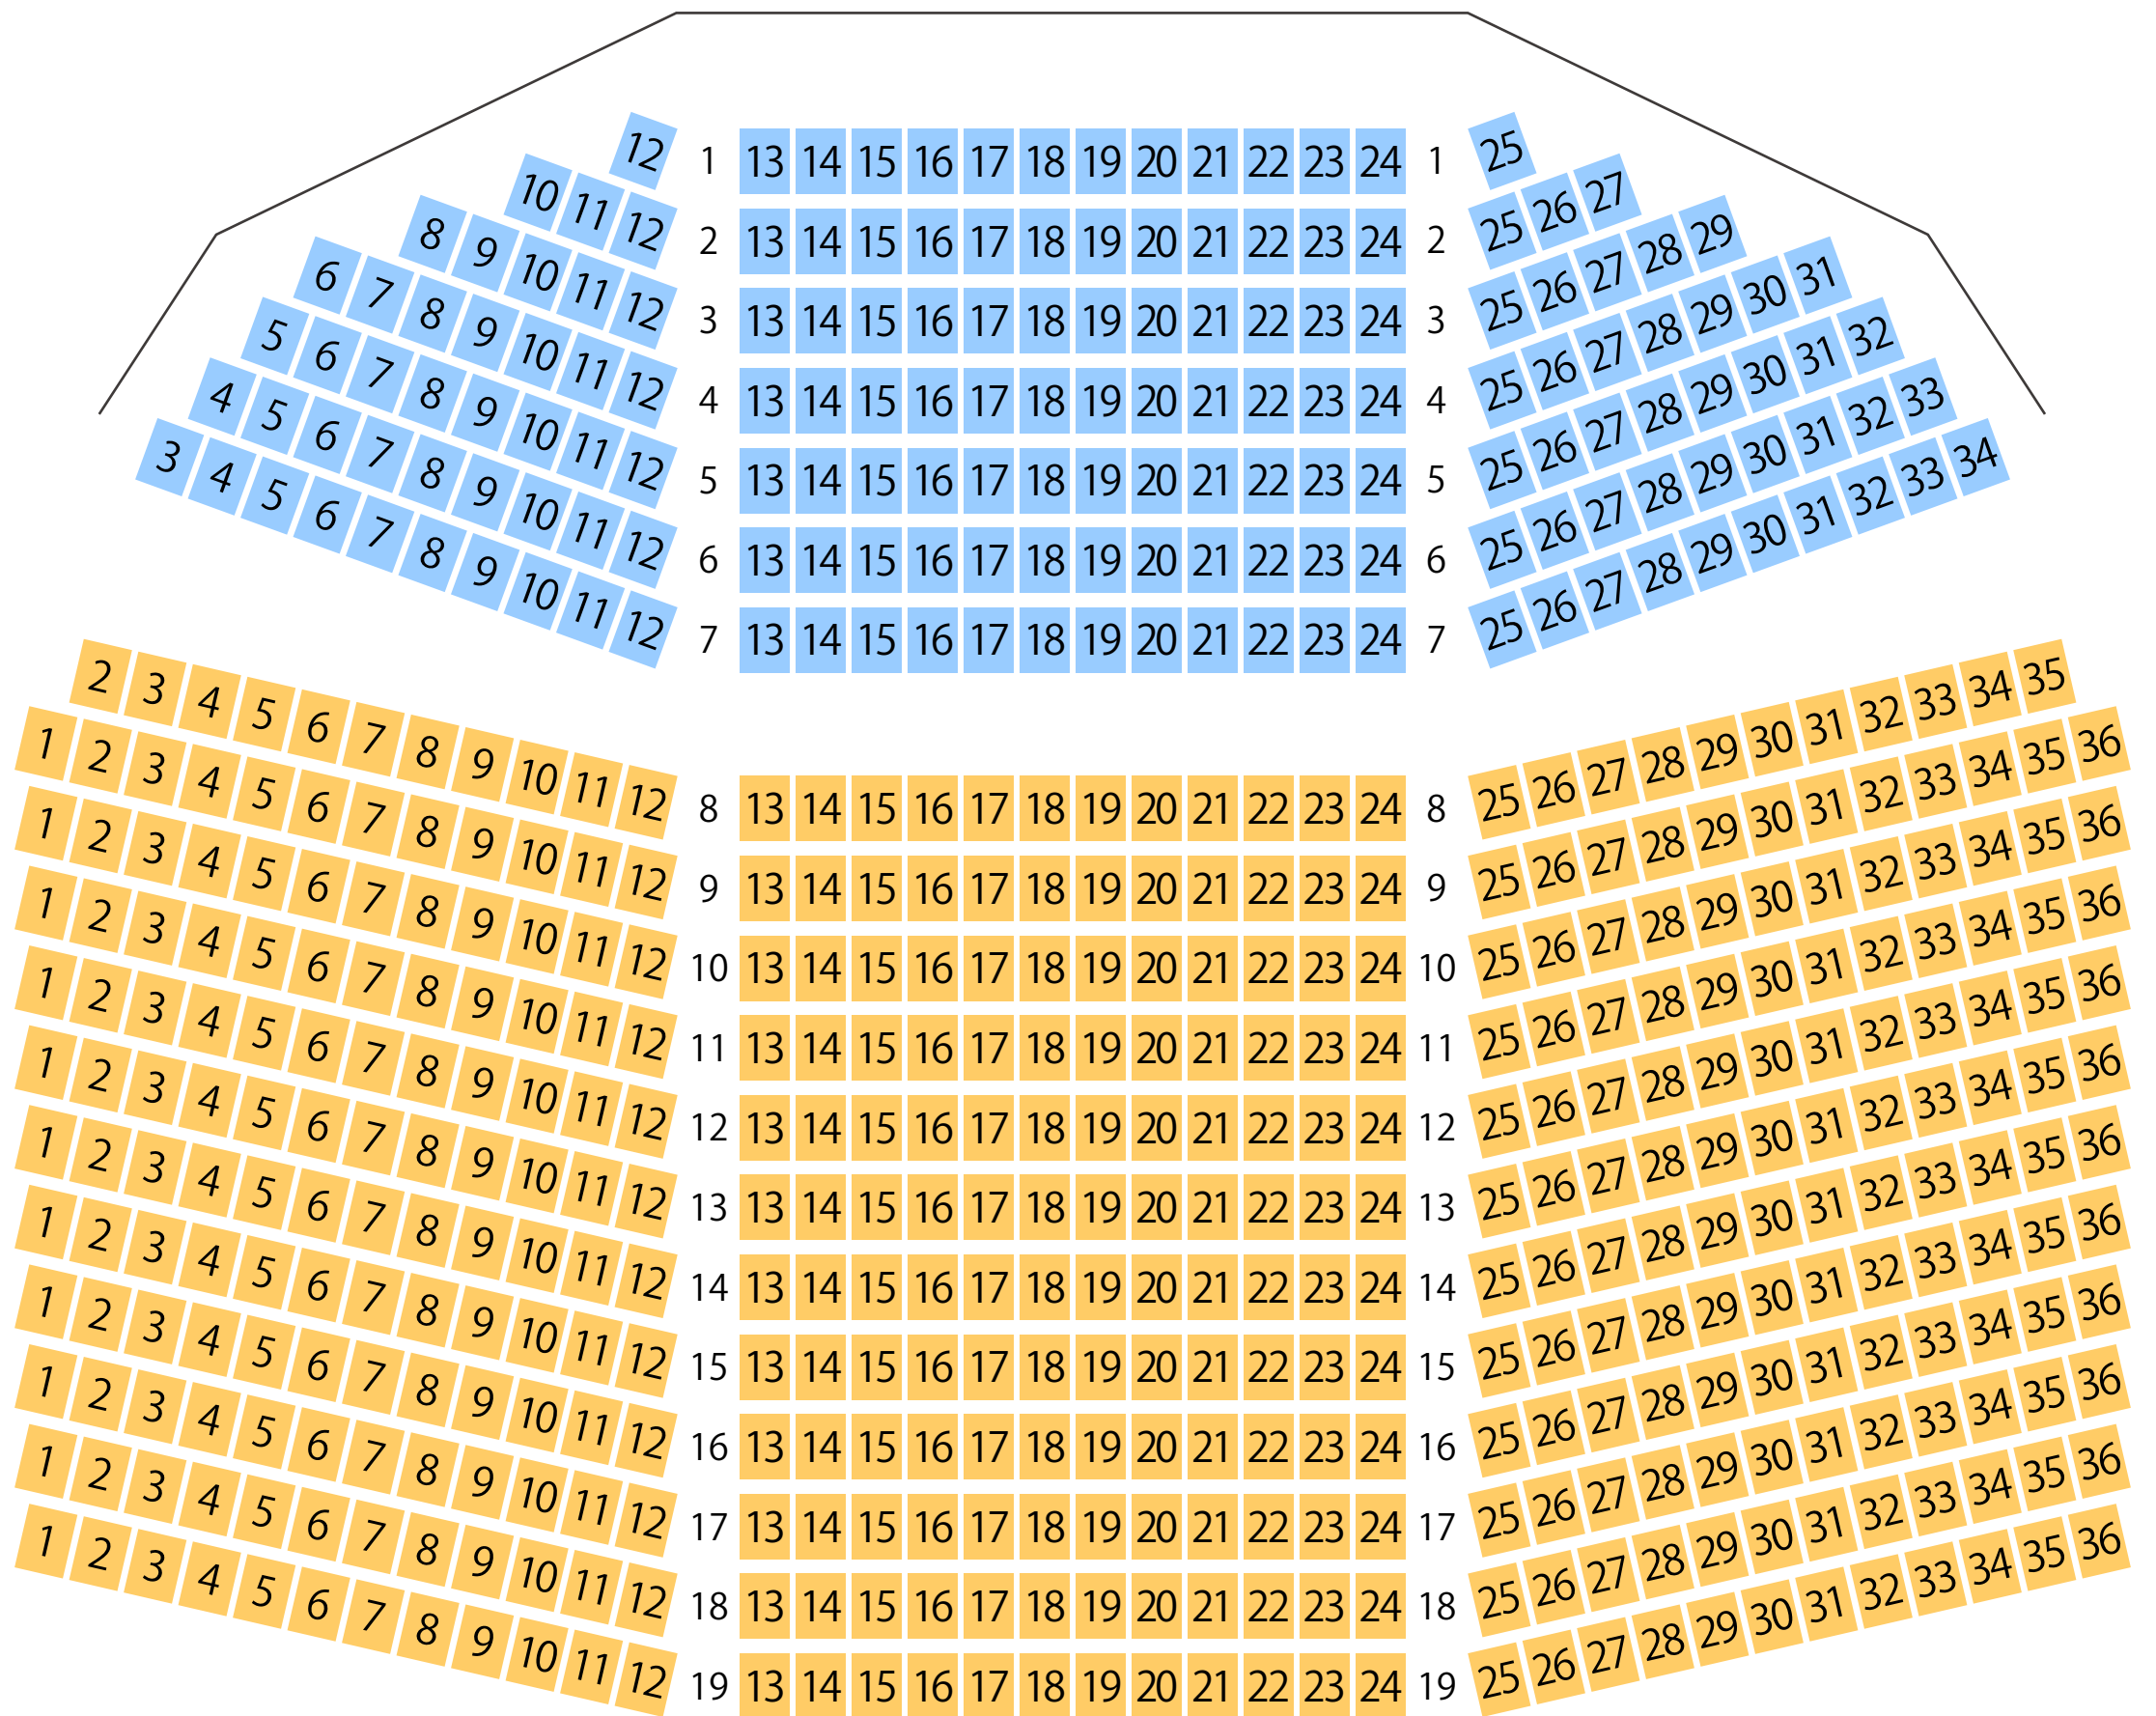

# ○ 前橋市民文化会館

昌賢学園まえばしホール

小ホール座席表

最大収容 **600**席

STAGE

駐車場

ファミレス

カフェ

コンビニ

ホテル