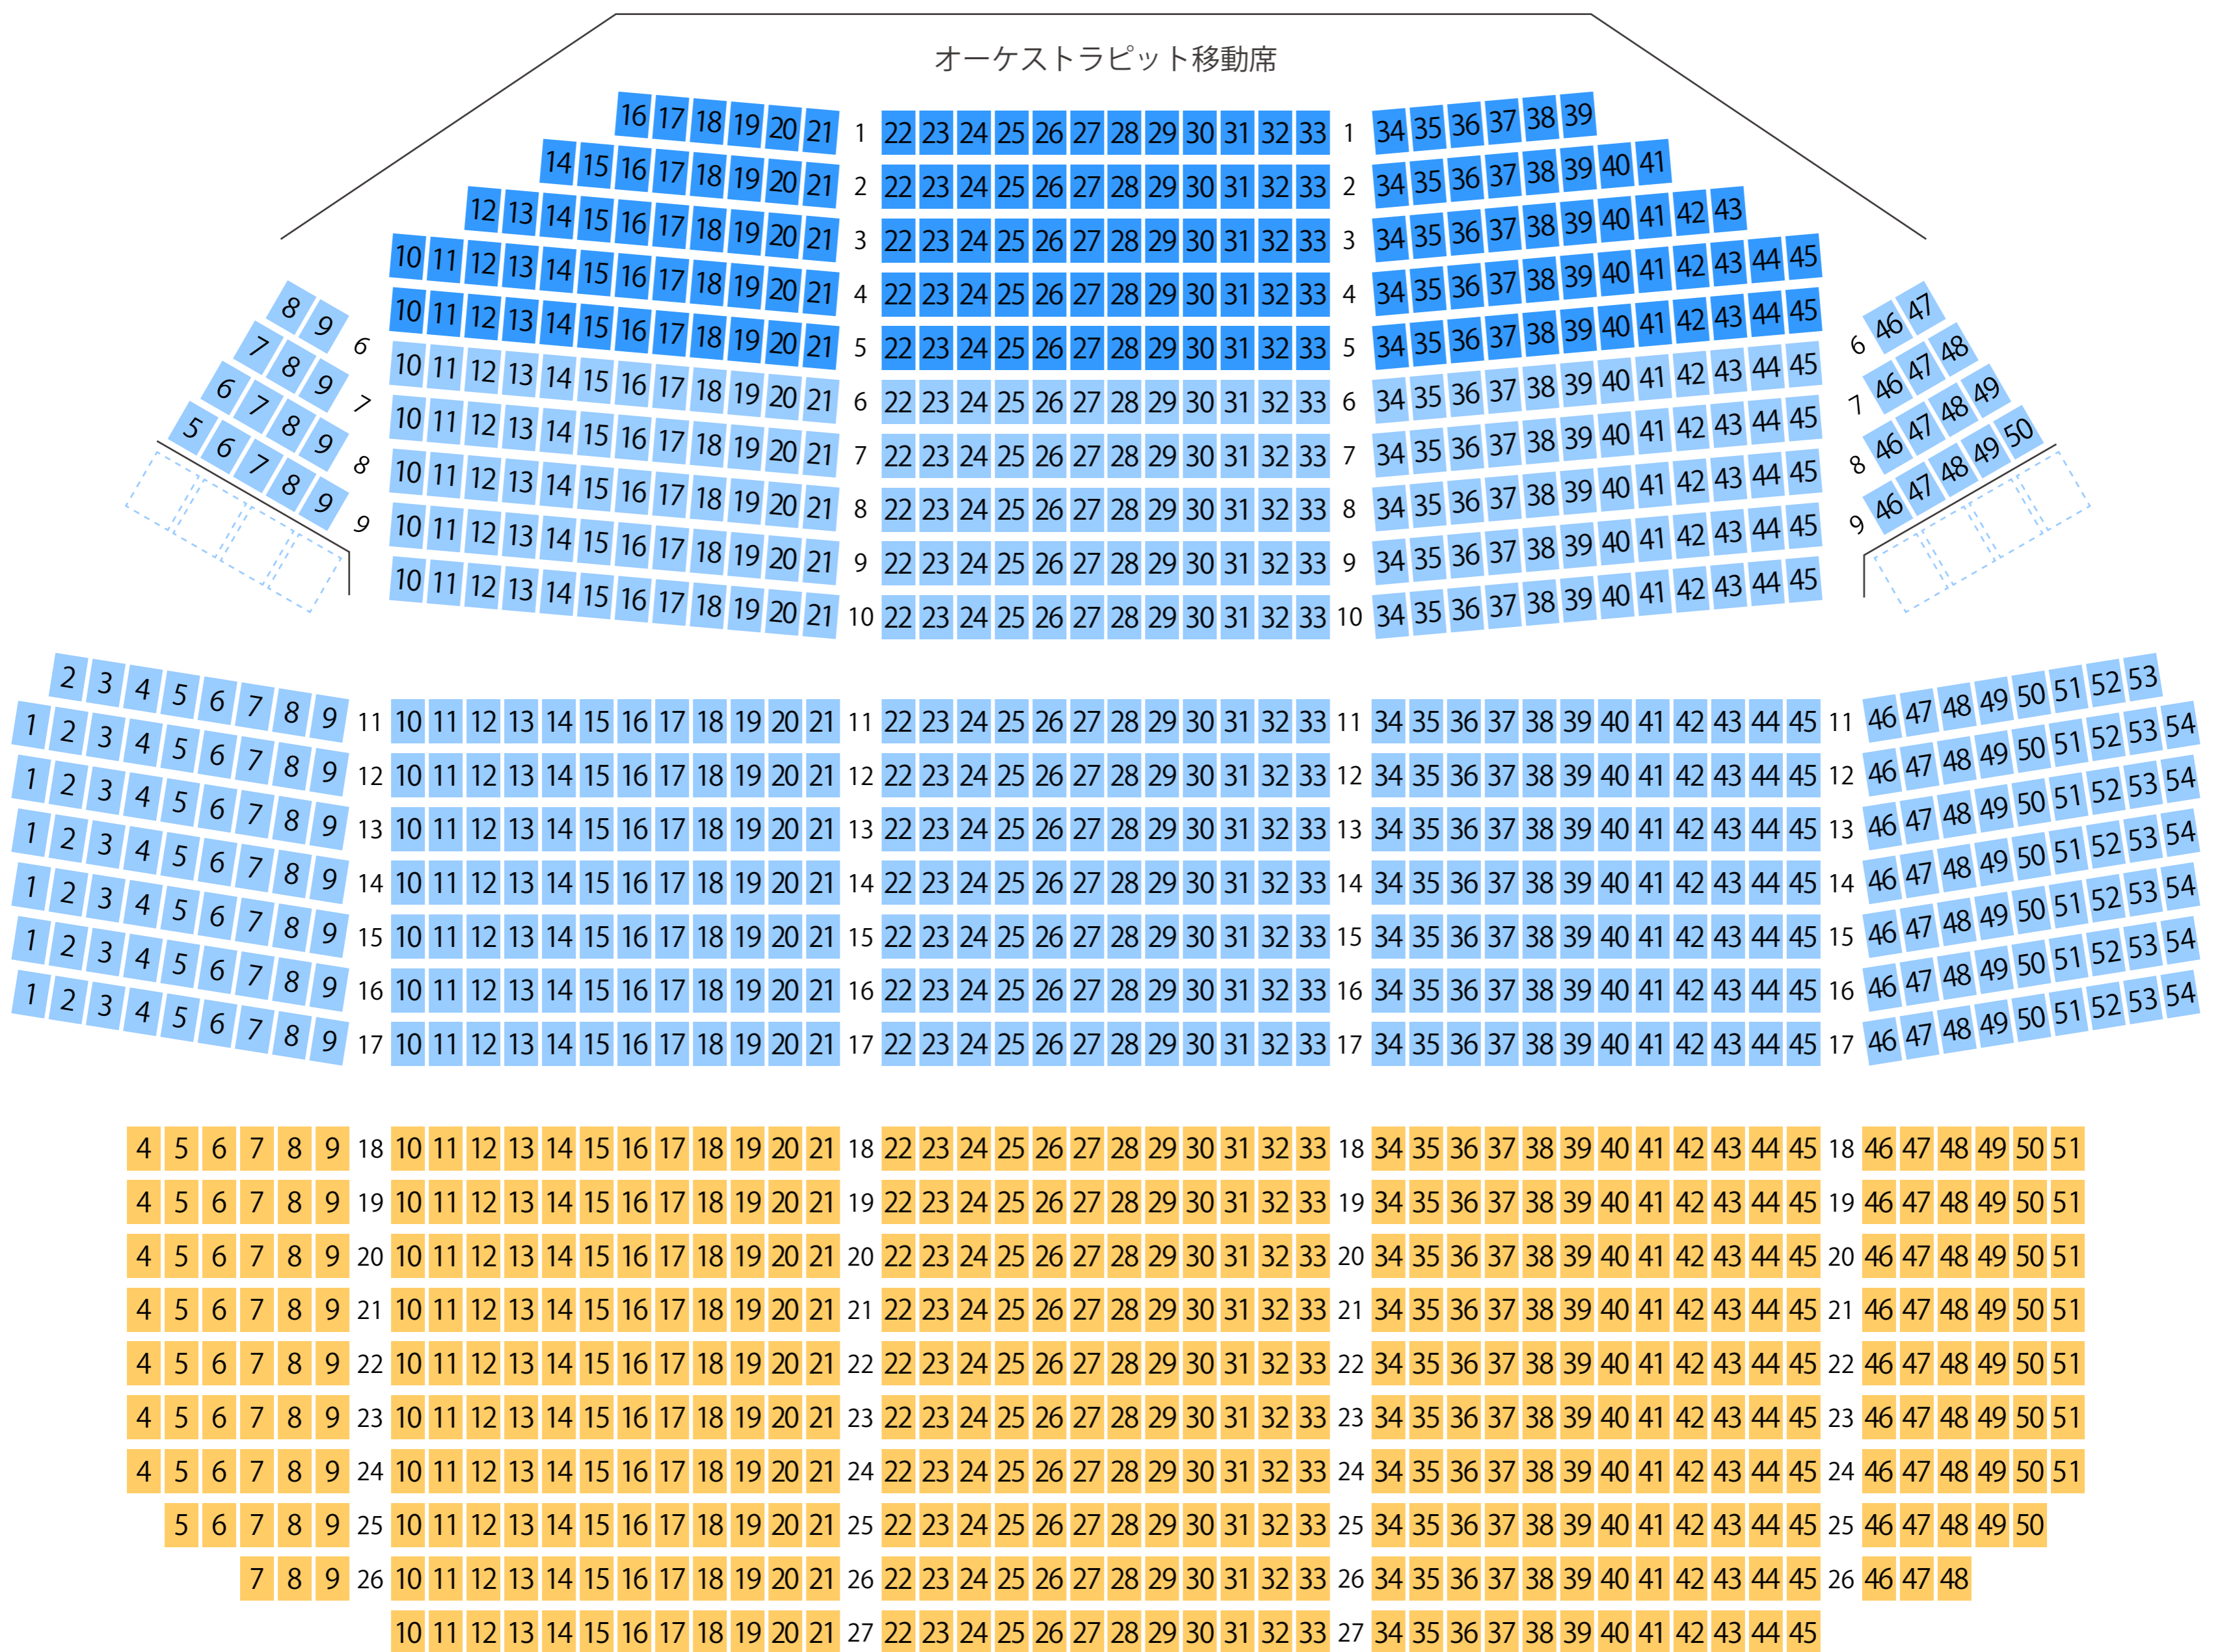

○ 前橋市民文化会館

昌賢学園まえばしホール

大ホール座席表

最大収容 1,200席

STAGE

オーケストラピット移動席

駐車場

ファミレス