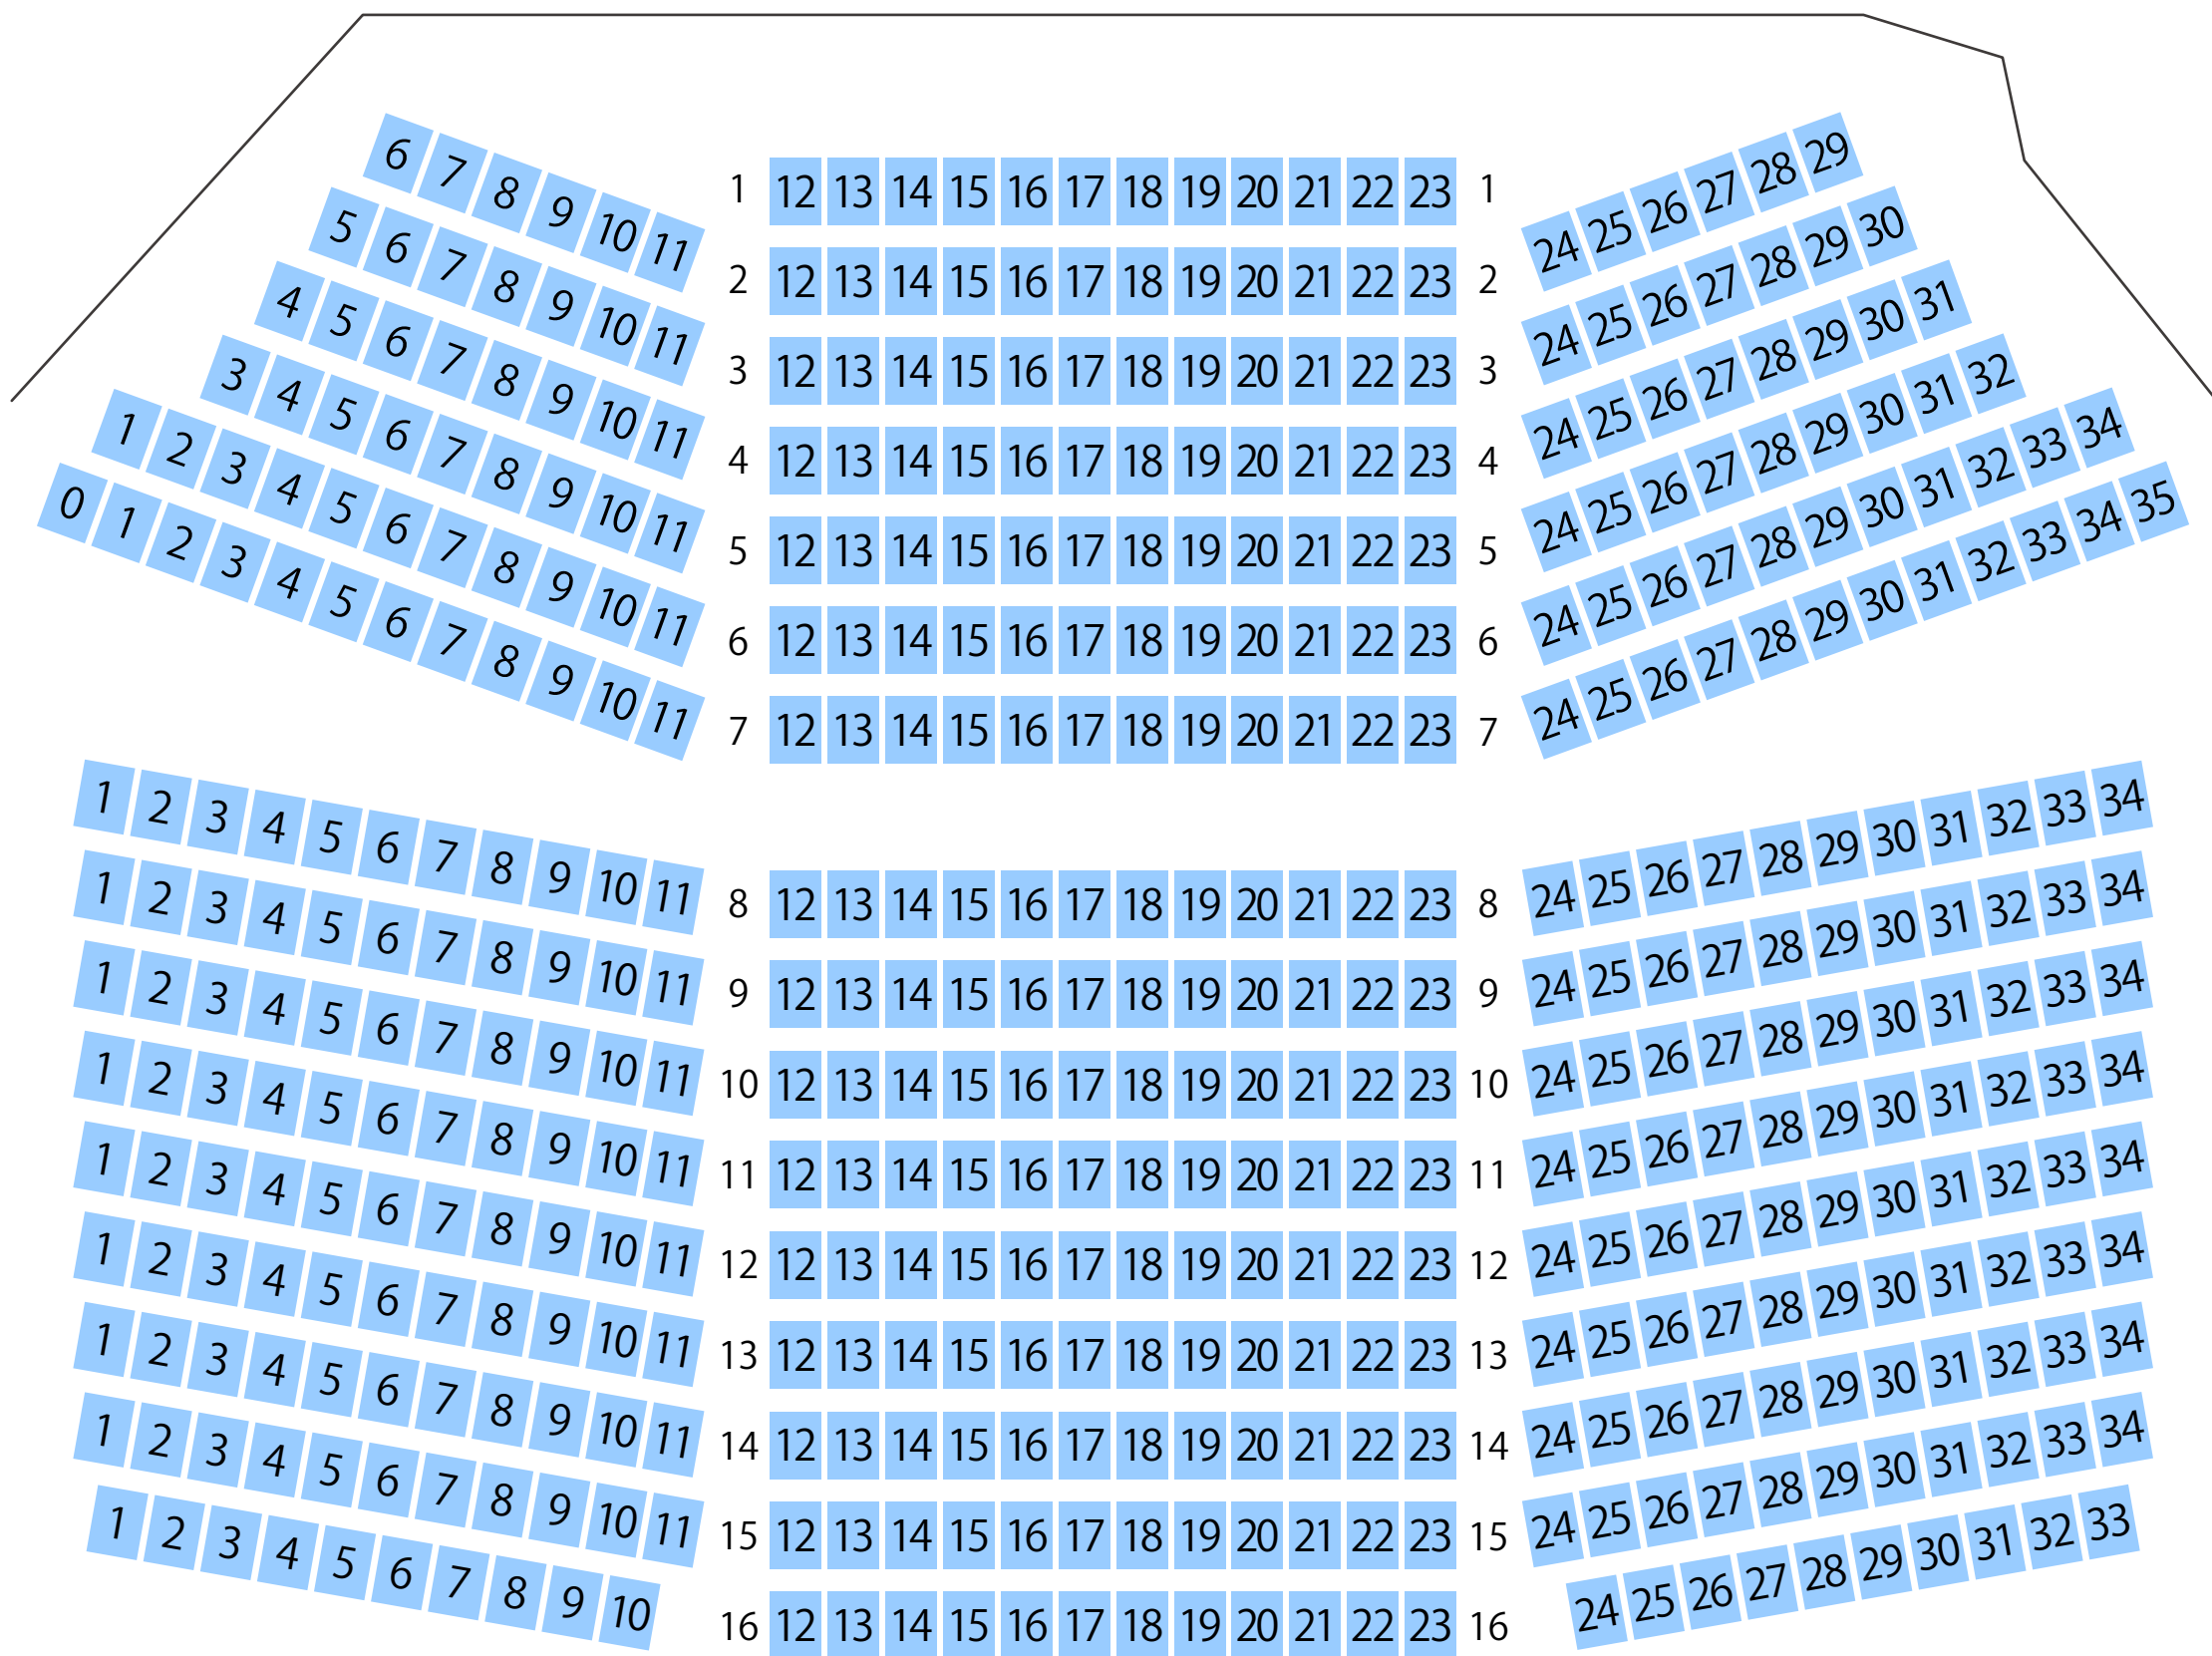

# メガネのイタガキ文化ホール伊勢崎

伊勢崎市文化会館

小ホール座席表

最大収容 **550**席

STAGE

伊勢崎駅から  
徒歩約27分

駐車場

ファミレス

カフェ

コンビニ

ホテル