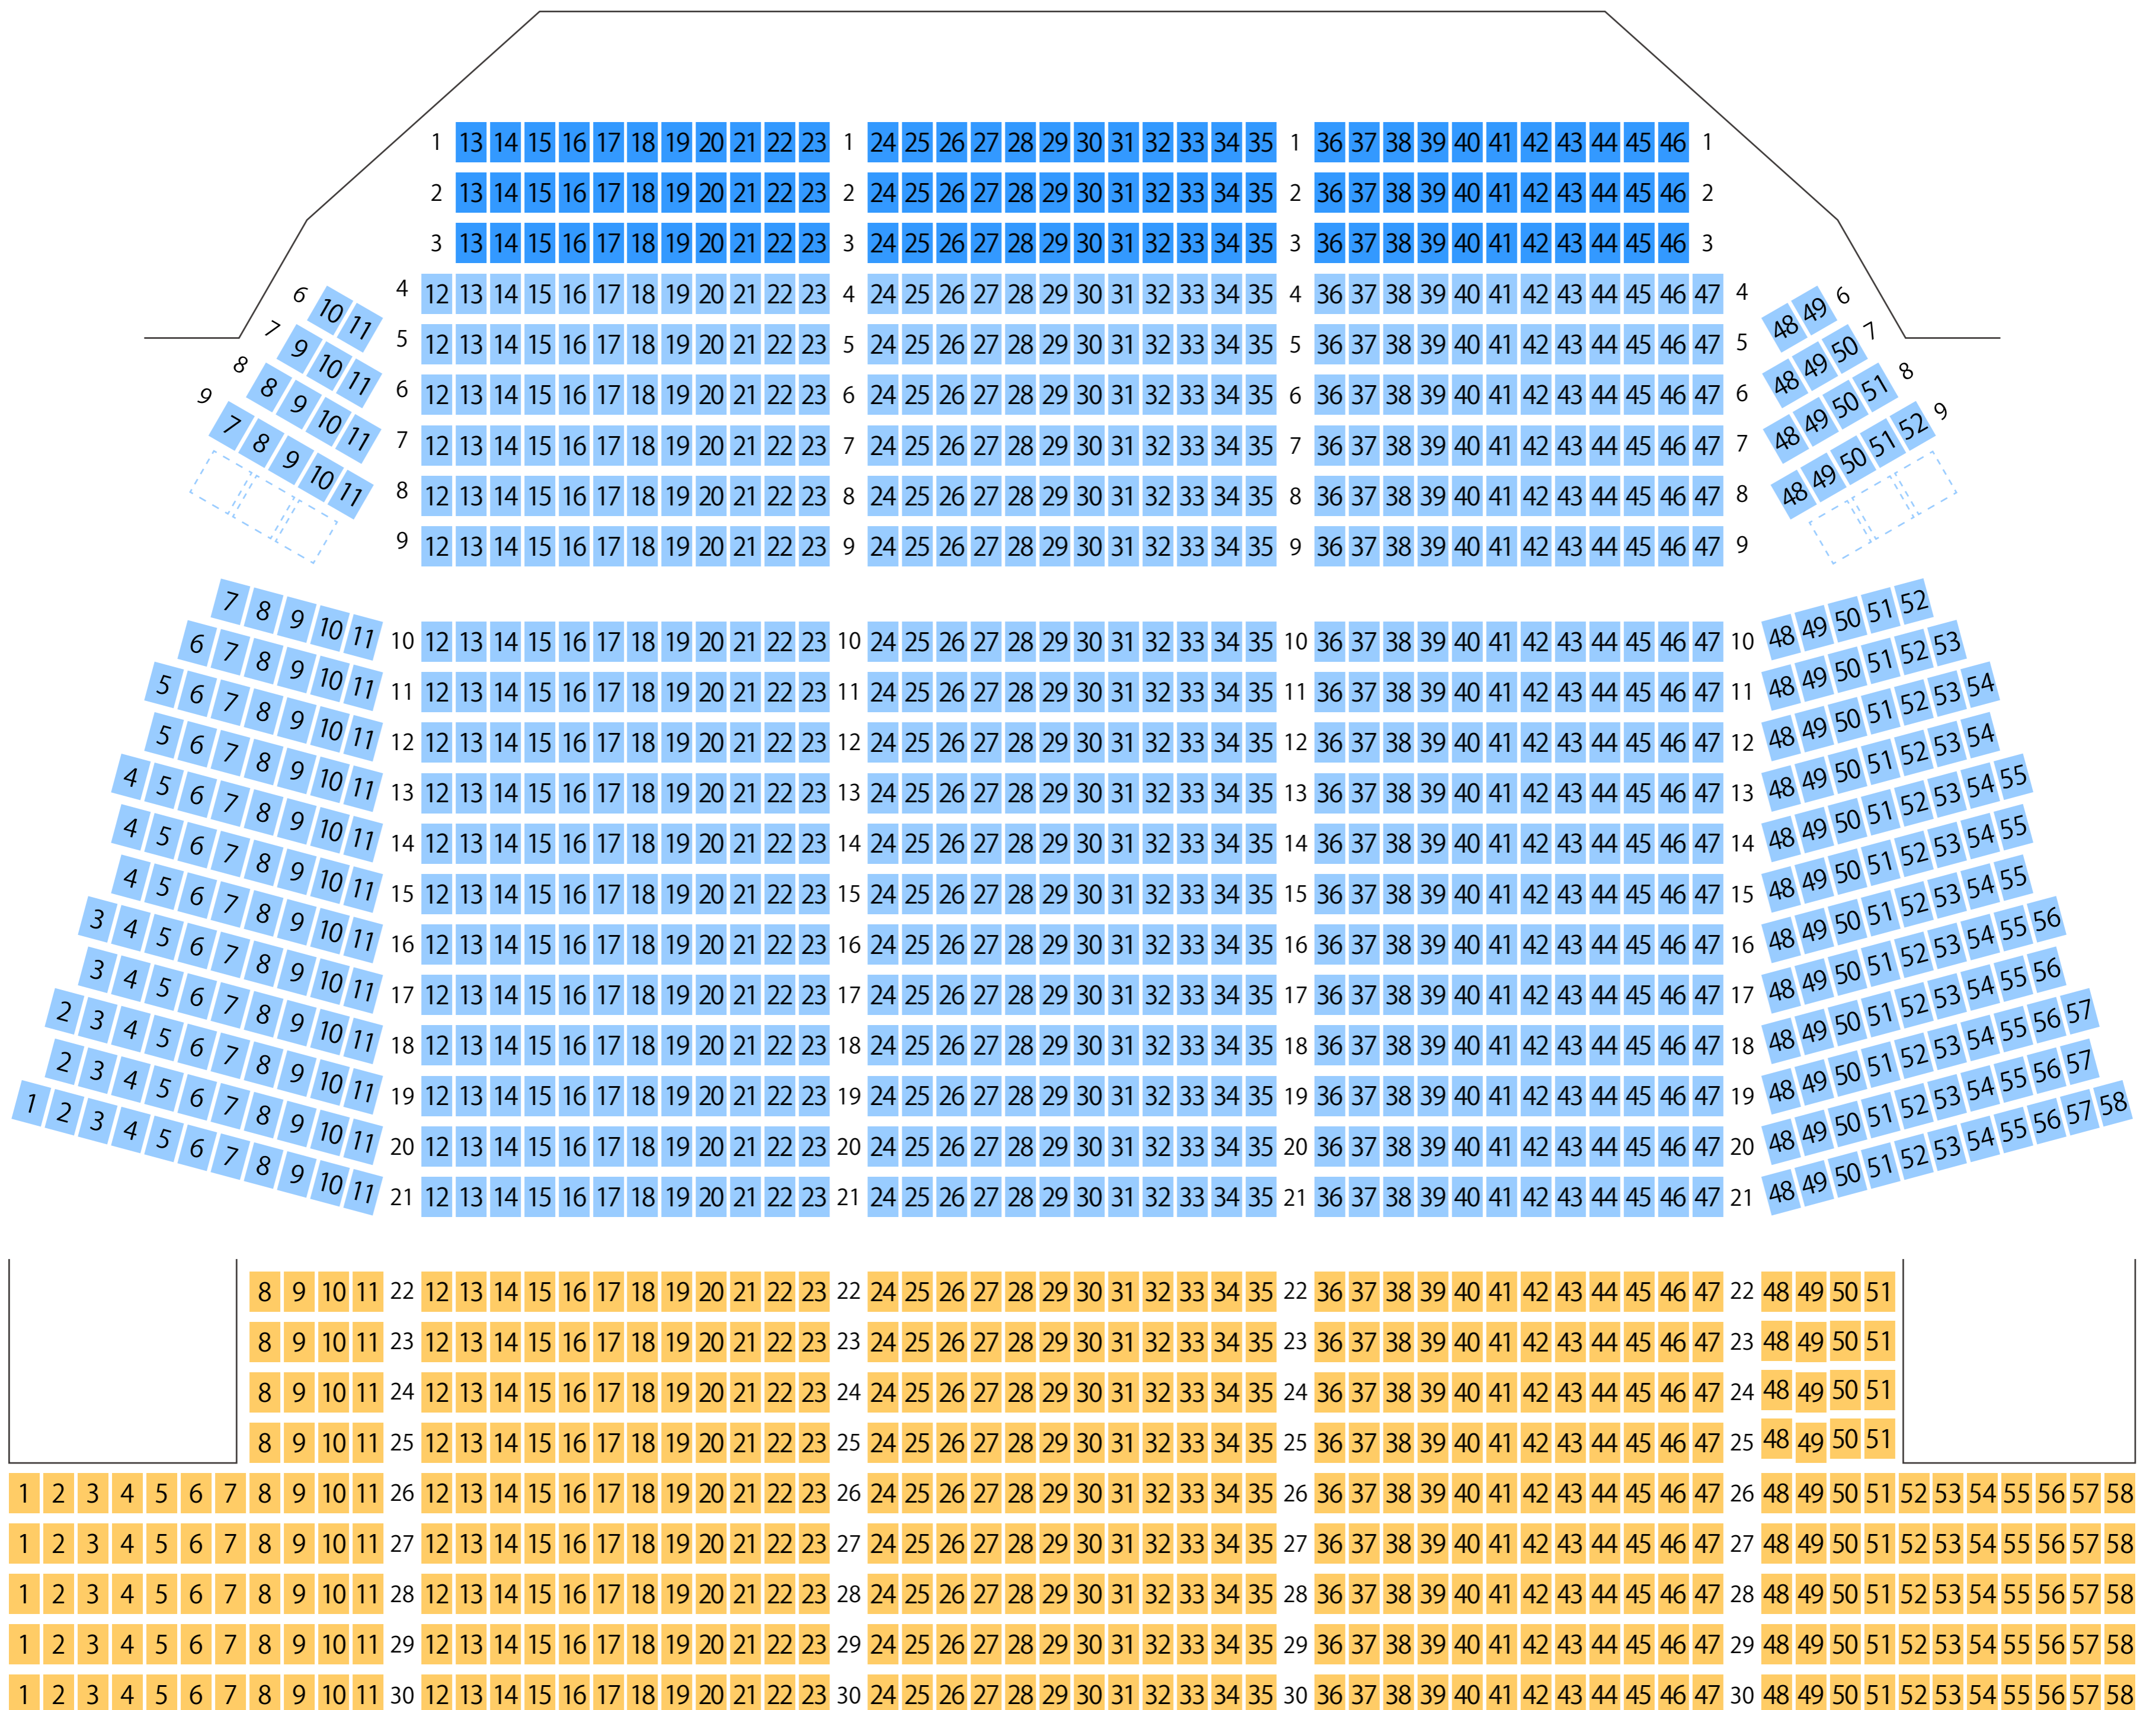

メガネのイタガキ文化ホール伊勢崎

伊勢崎市文化会館

大ホール座席表

最大収容 1,530席

STAGE

伊勢崎駅から
徒歩約27分

駐車場

ファミレス

カフェ

コンビニ

ホテル