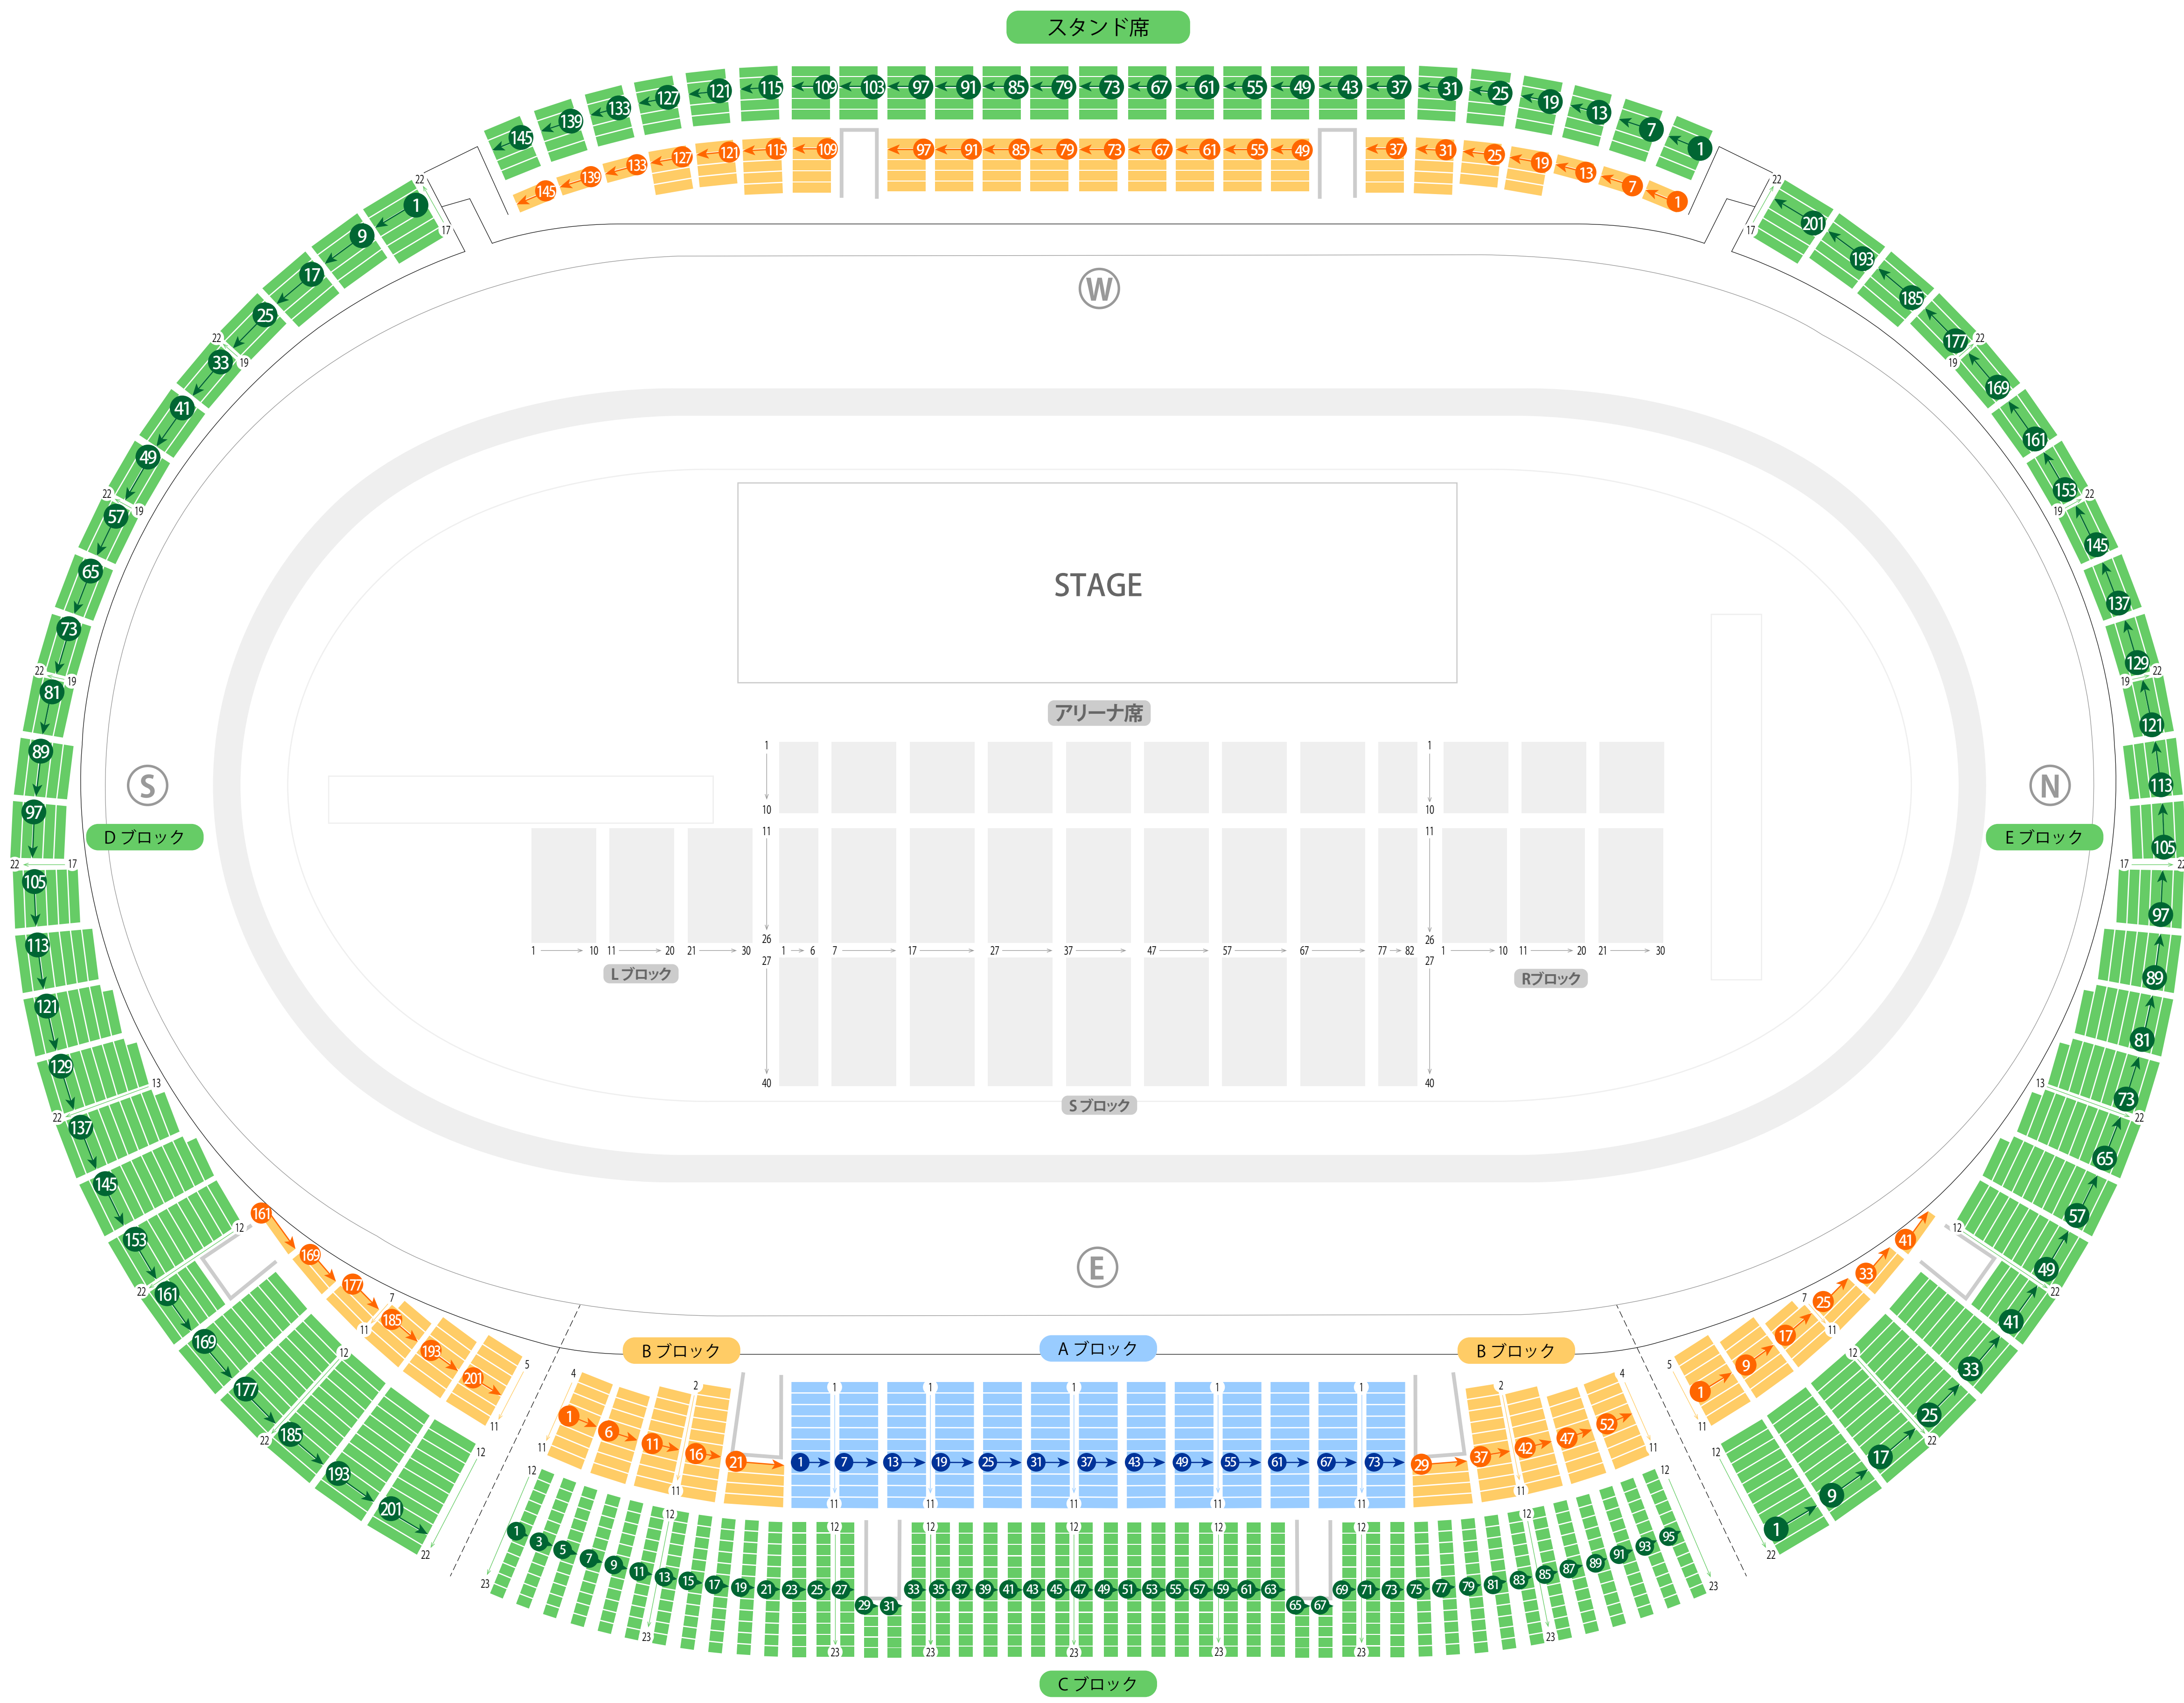

# 日本トーターグリーンドーム前橋

メインイベントエリア座席表

最大収容 12,596席

**前橋駅**から  
徒歩約34分

- 駐車場
- ファミレス
- カフェ
- コンビニ
- ホテル