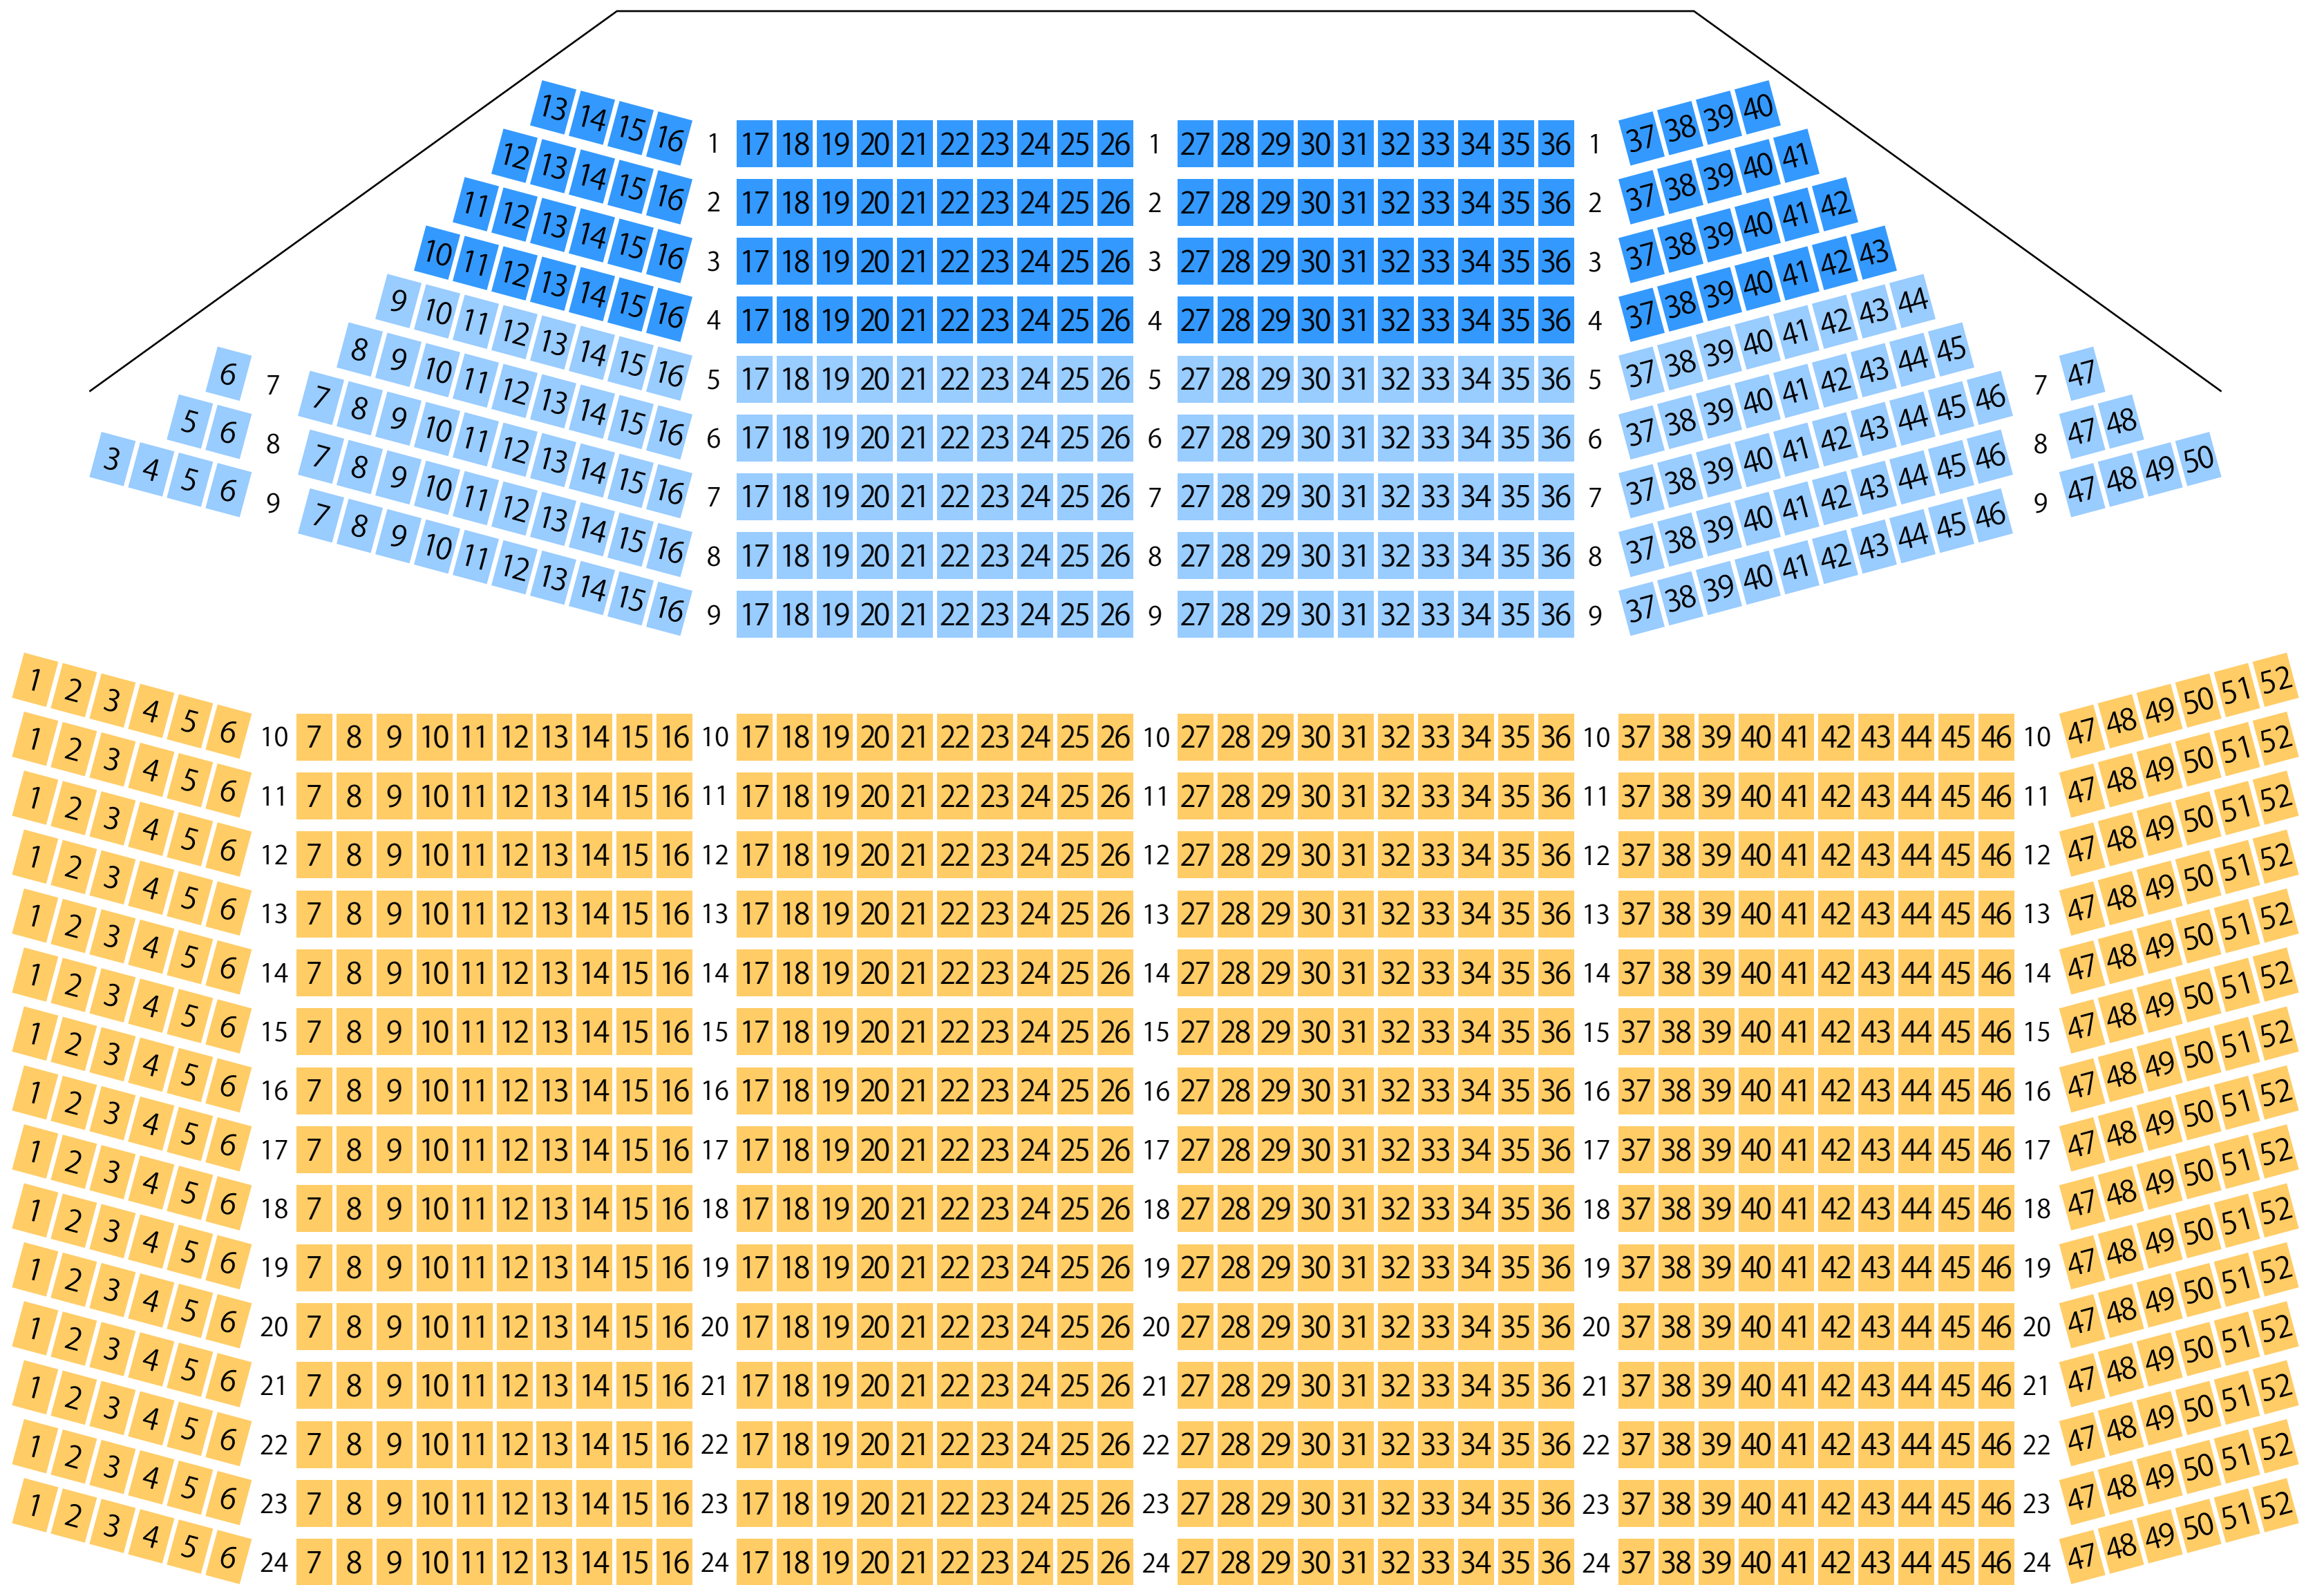

# 矢板市文化会館

大ホール座席表

最大収容 1,112席

STAGE

矢板駅から  
徒歩約13分

駐車場

ファミレス

カフェ

コンビニ

ホテル