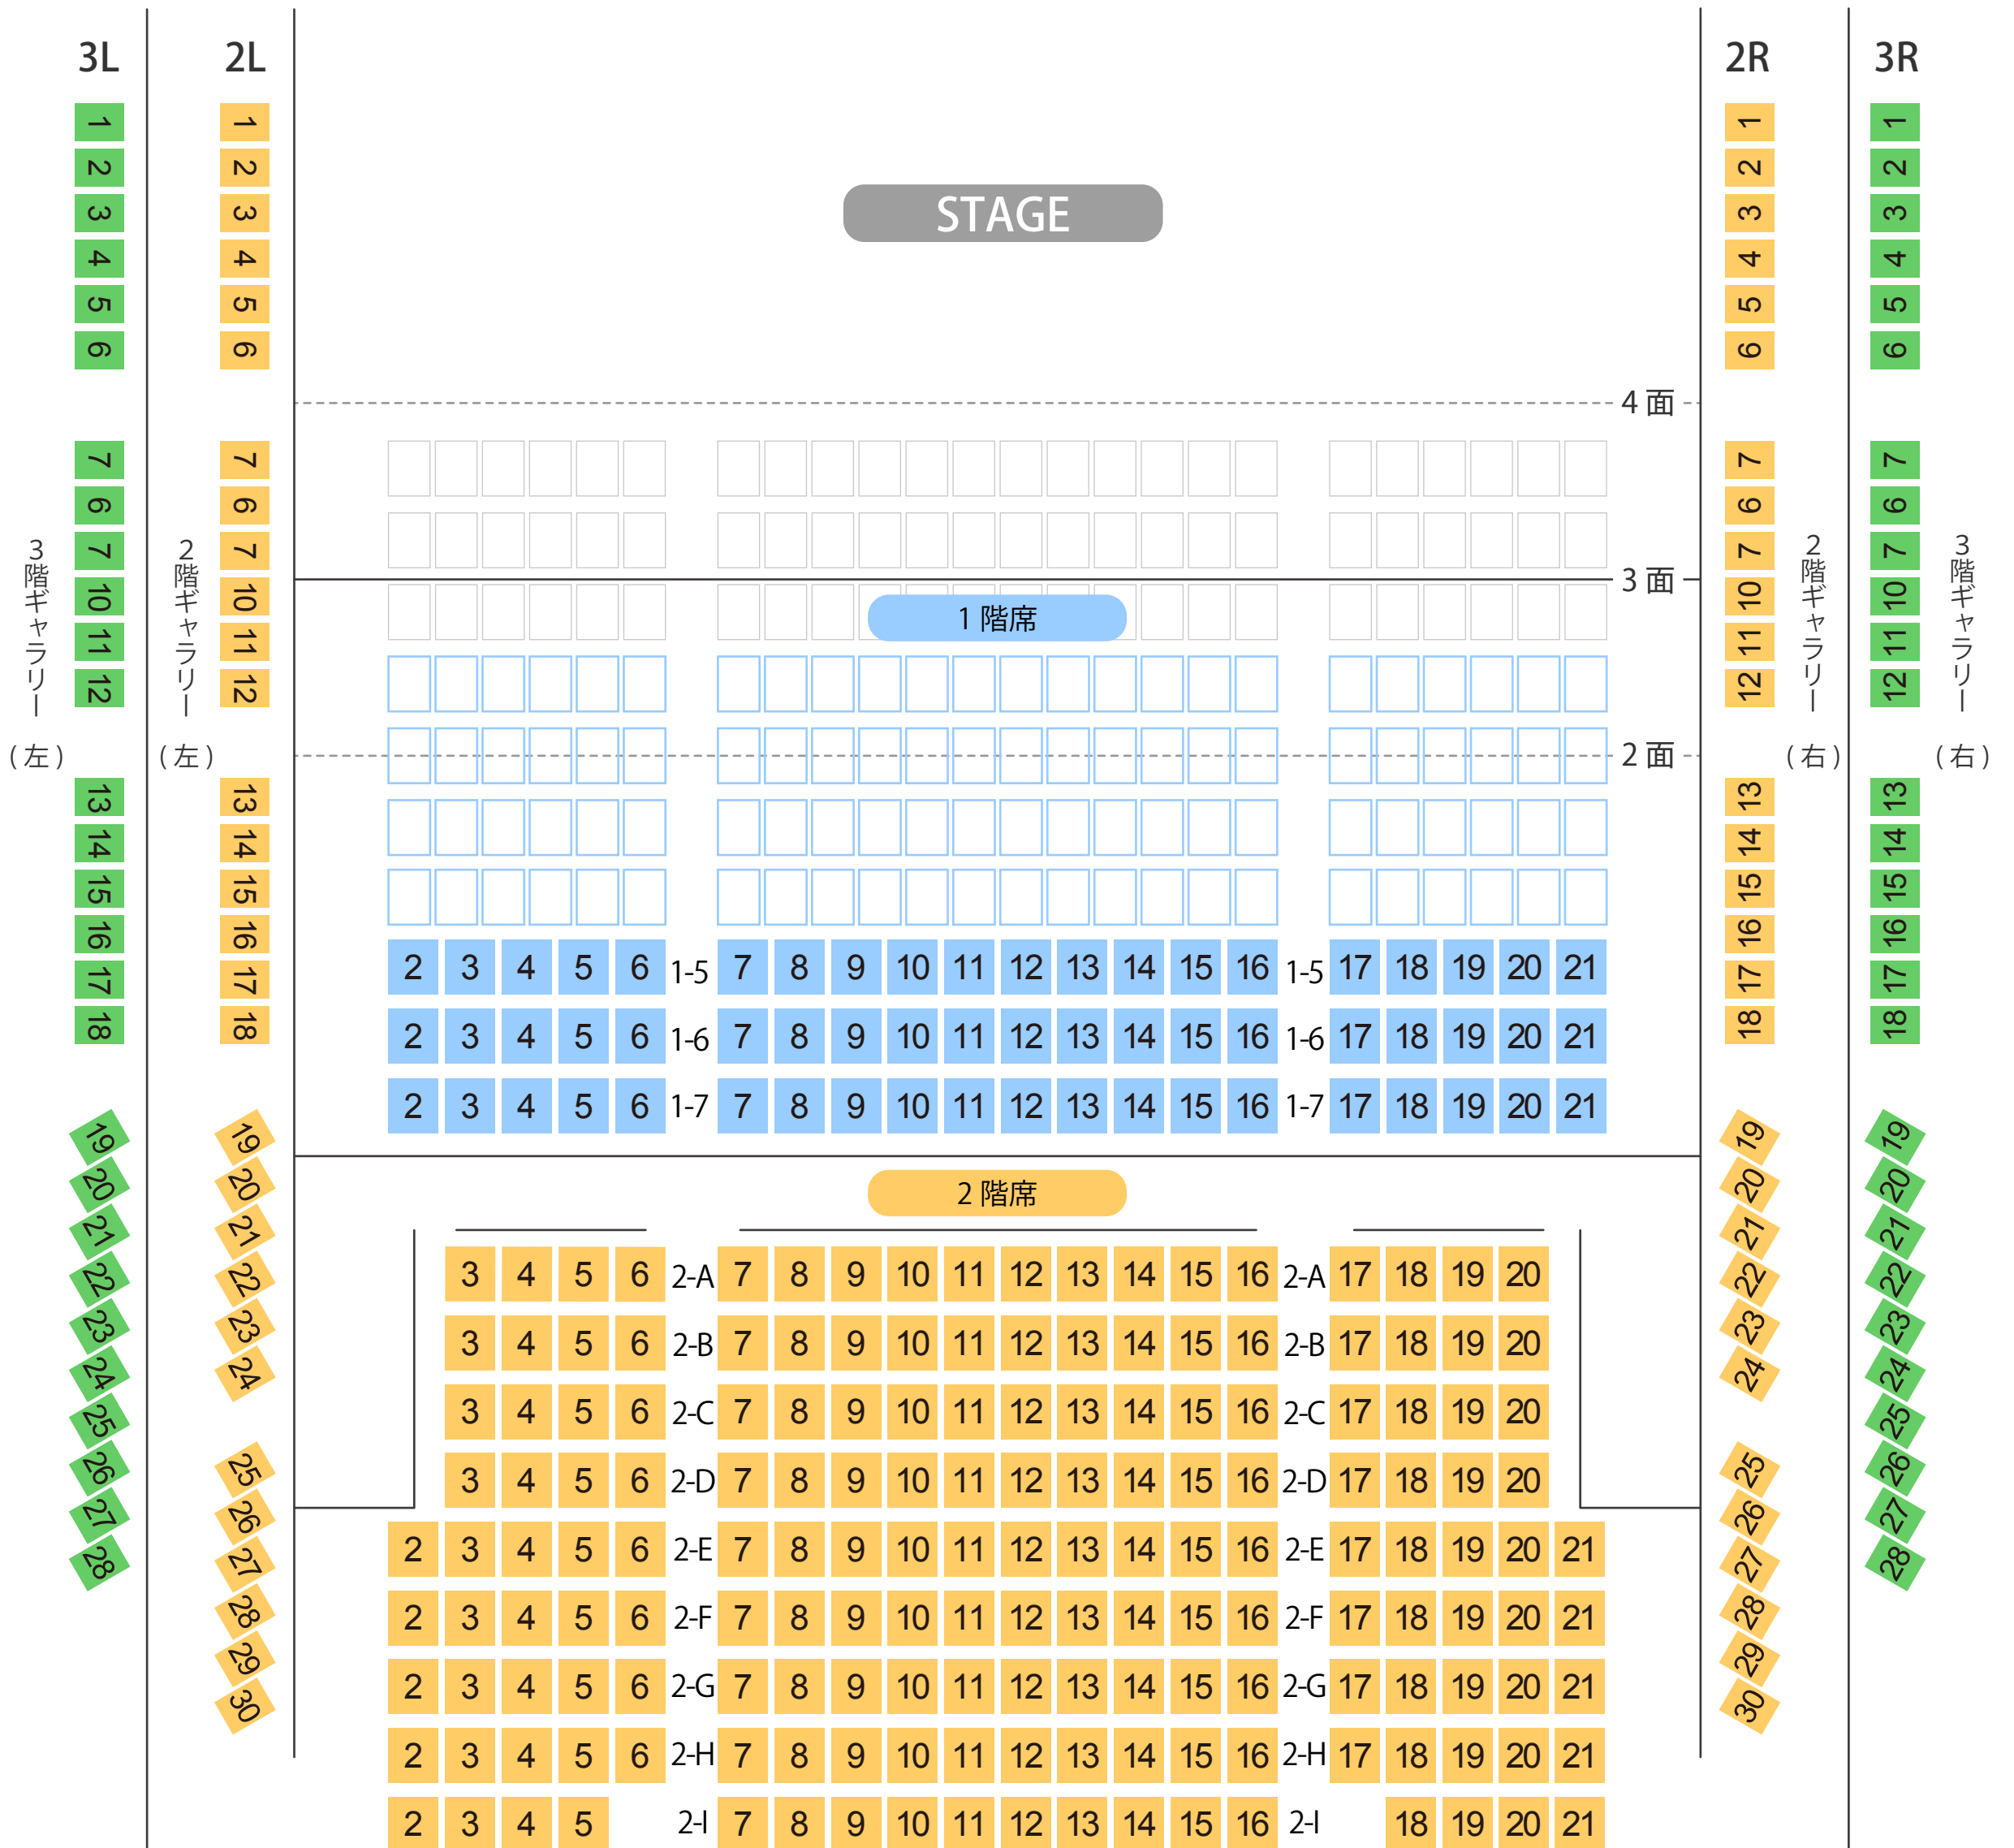

# 栃木県総合文化センター

サブホール座席表

最大収容 512席

東武宇都宮駅から  
徒歩約8分

駐車場

ファミレス

カフェ

コンビニ

ホテル

20200313