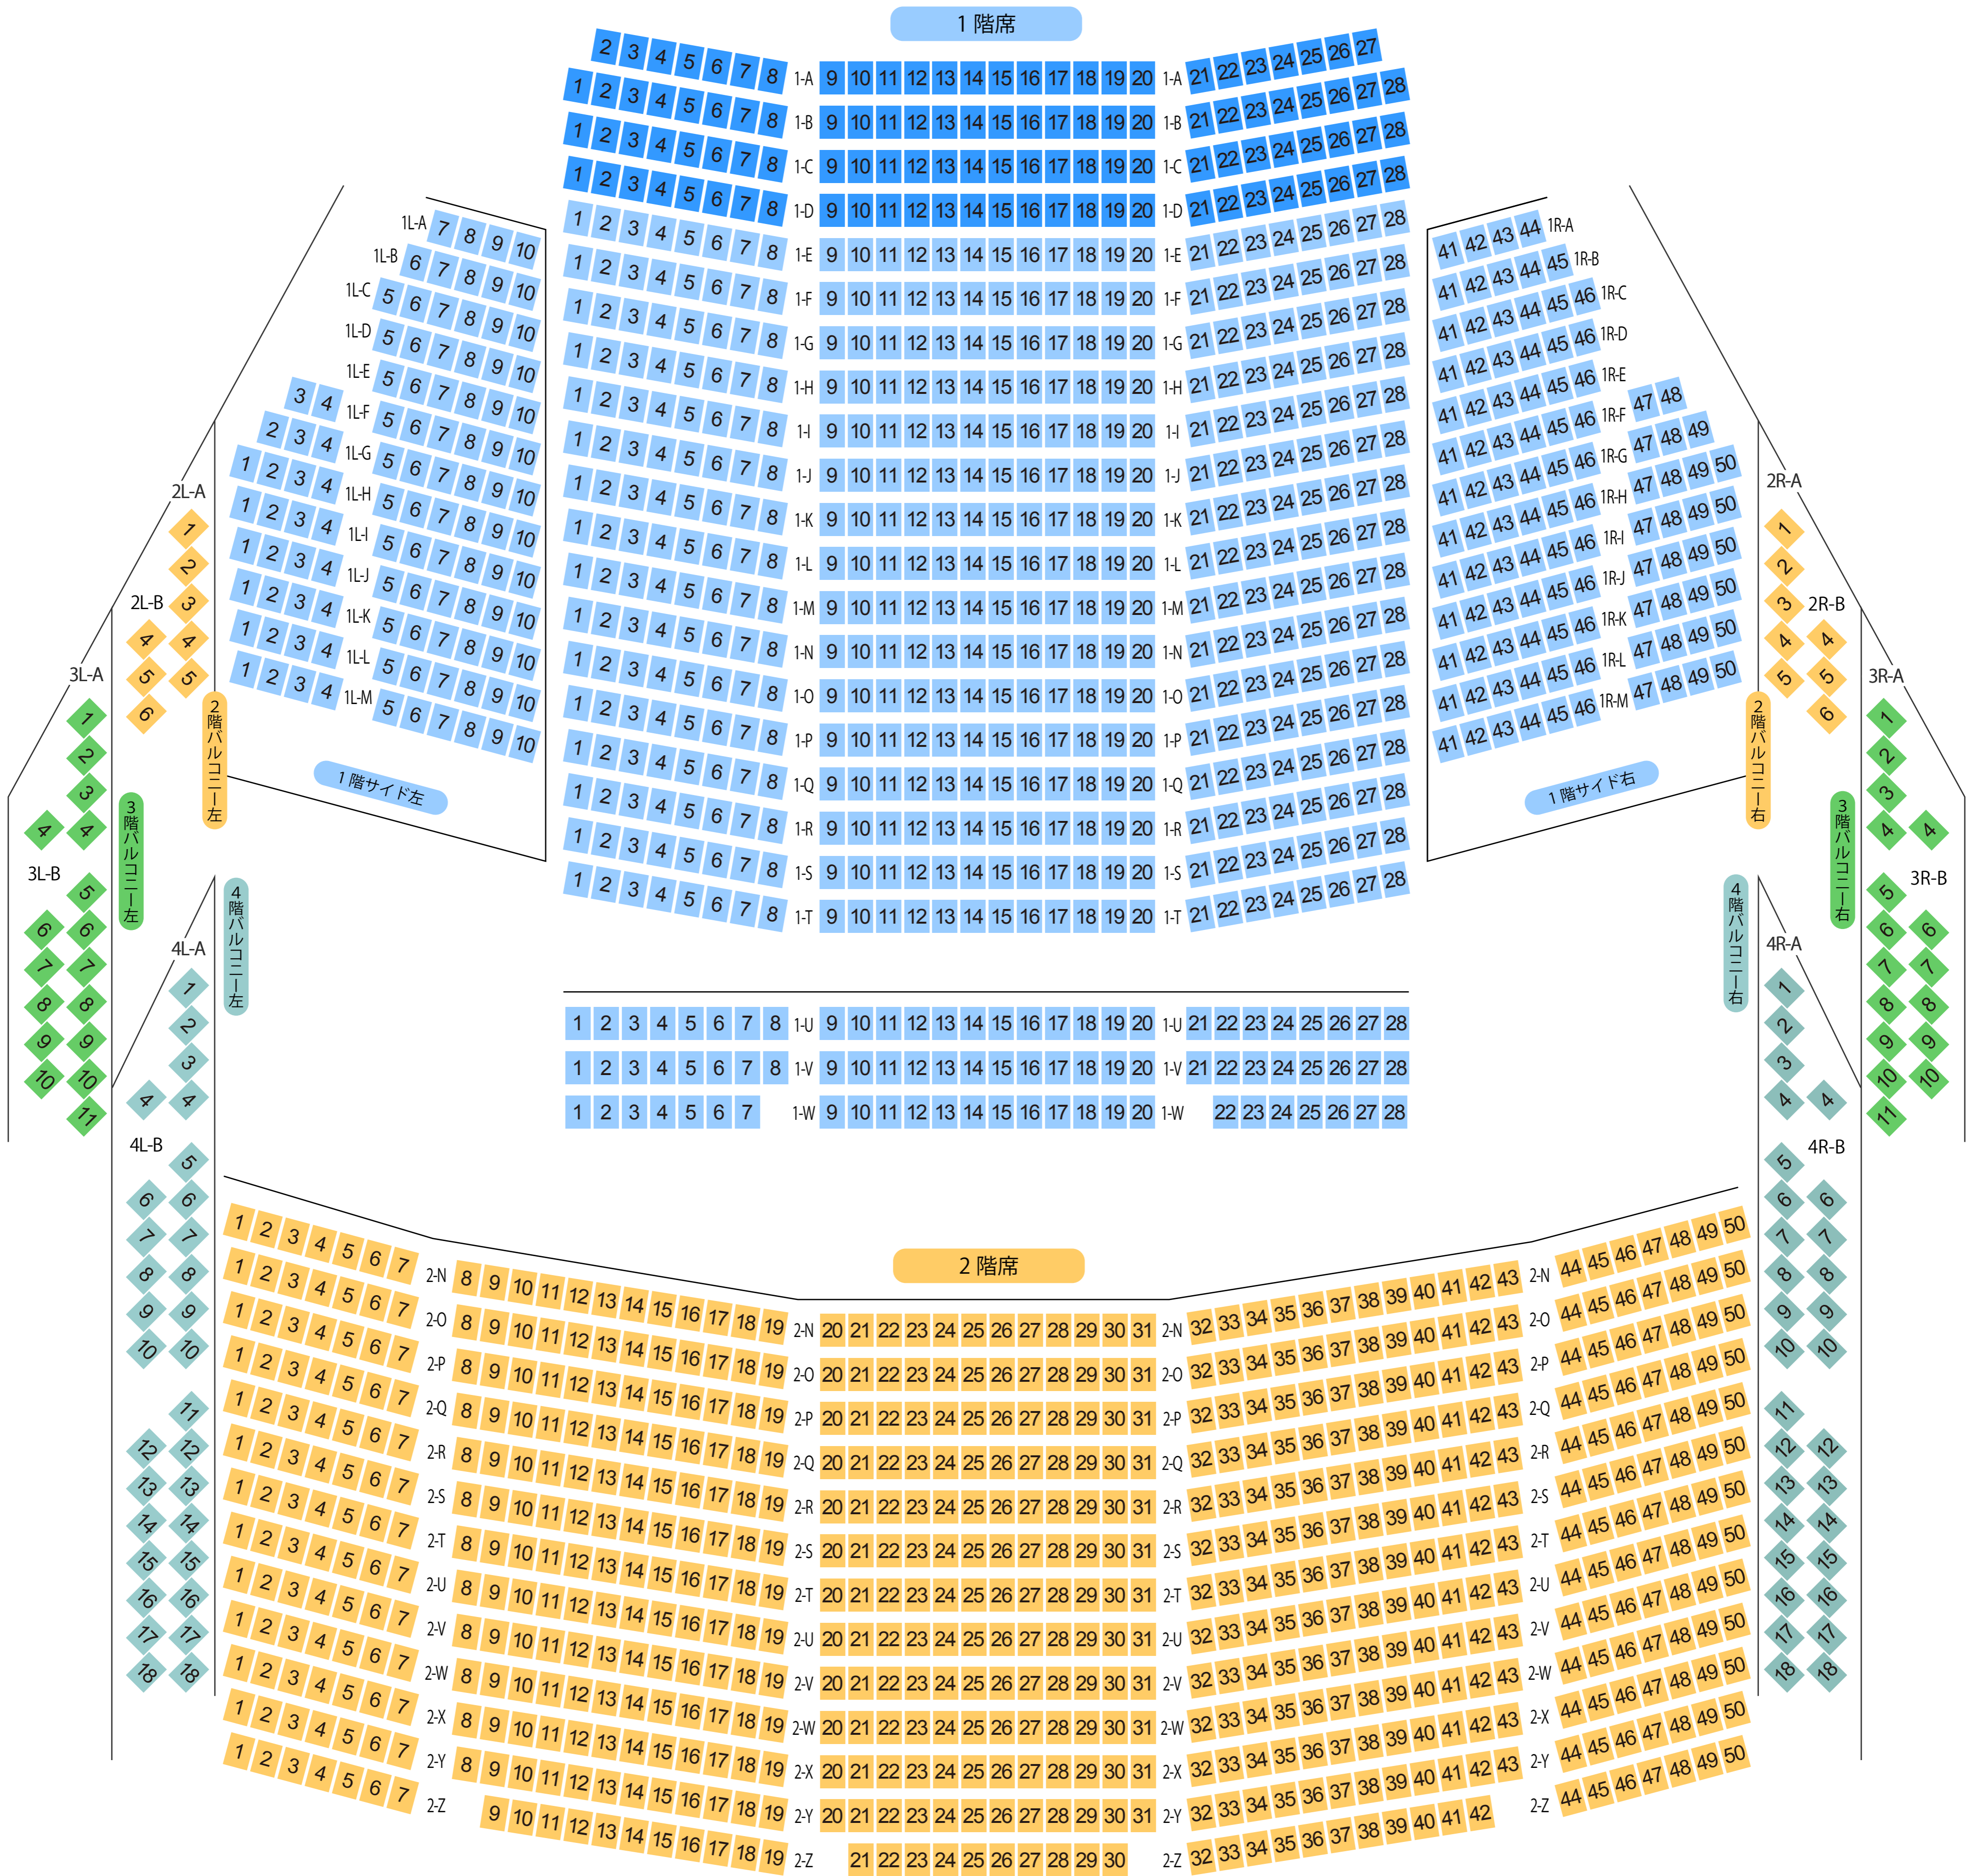

栃木県総合文化センター

メインホール座席表

最大収容 1,604席

 **東武宇都宮駅から**
徒歩約8分

20200313