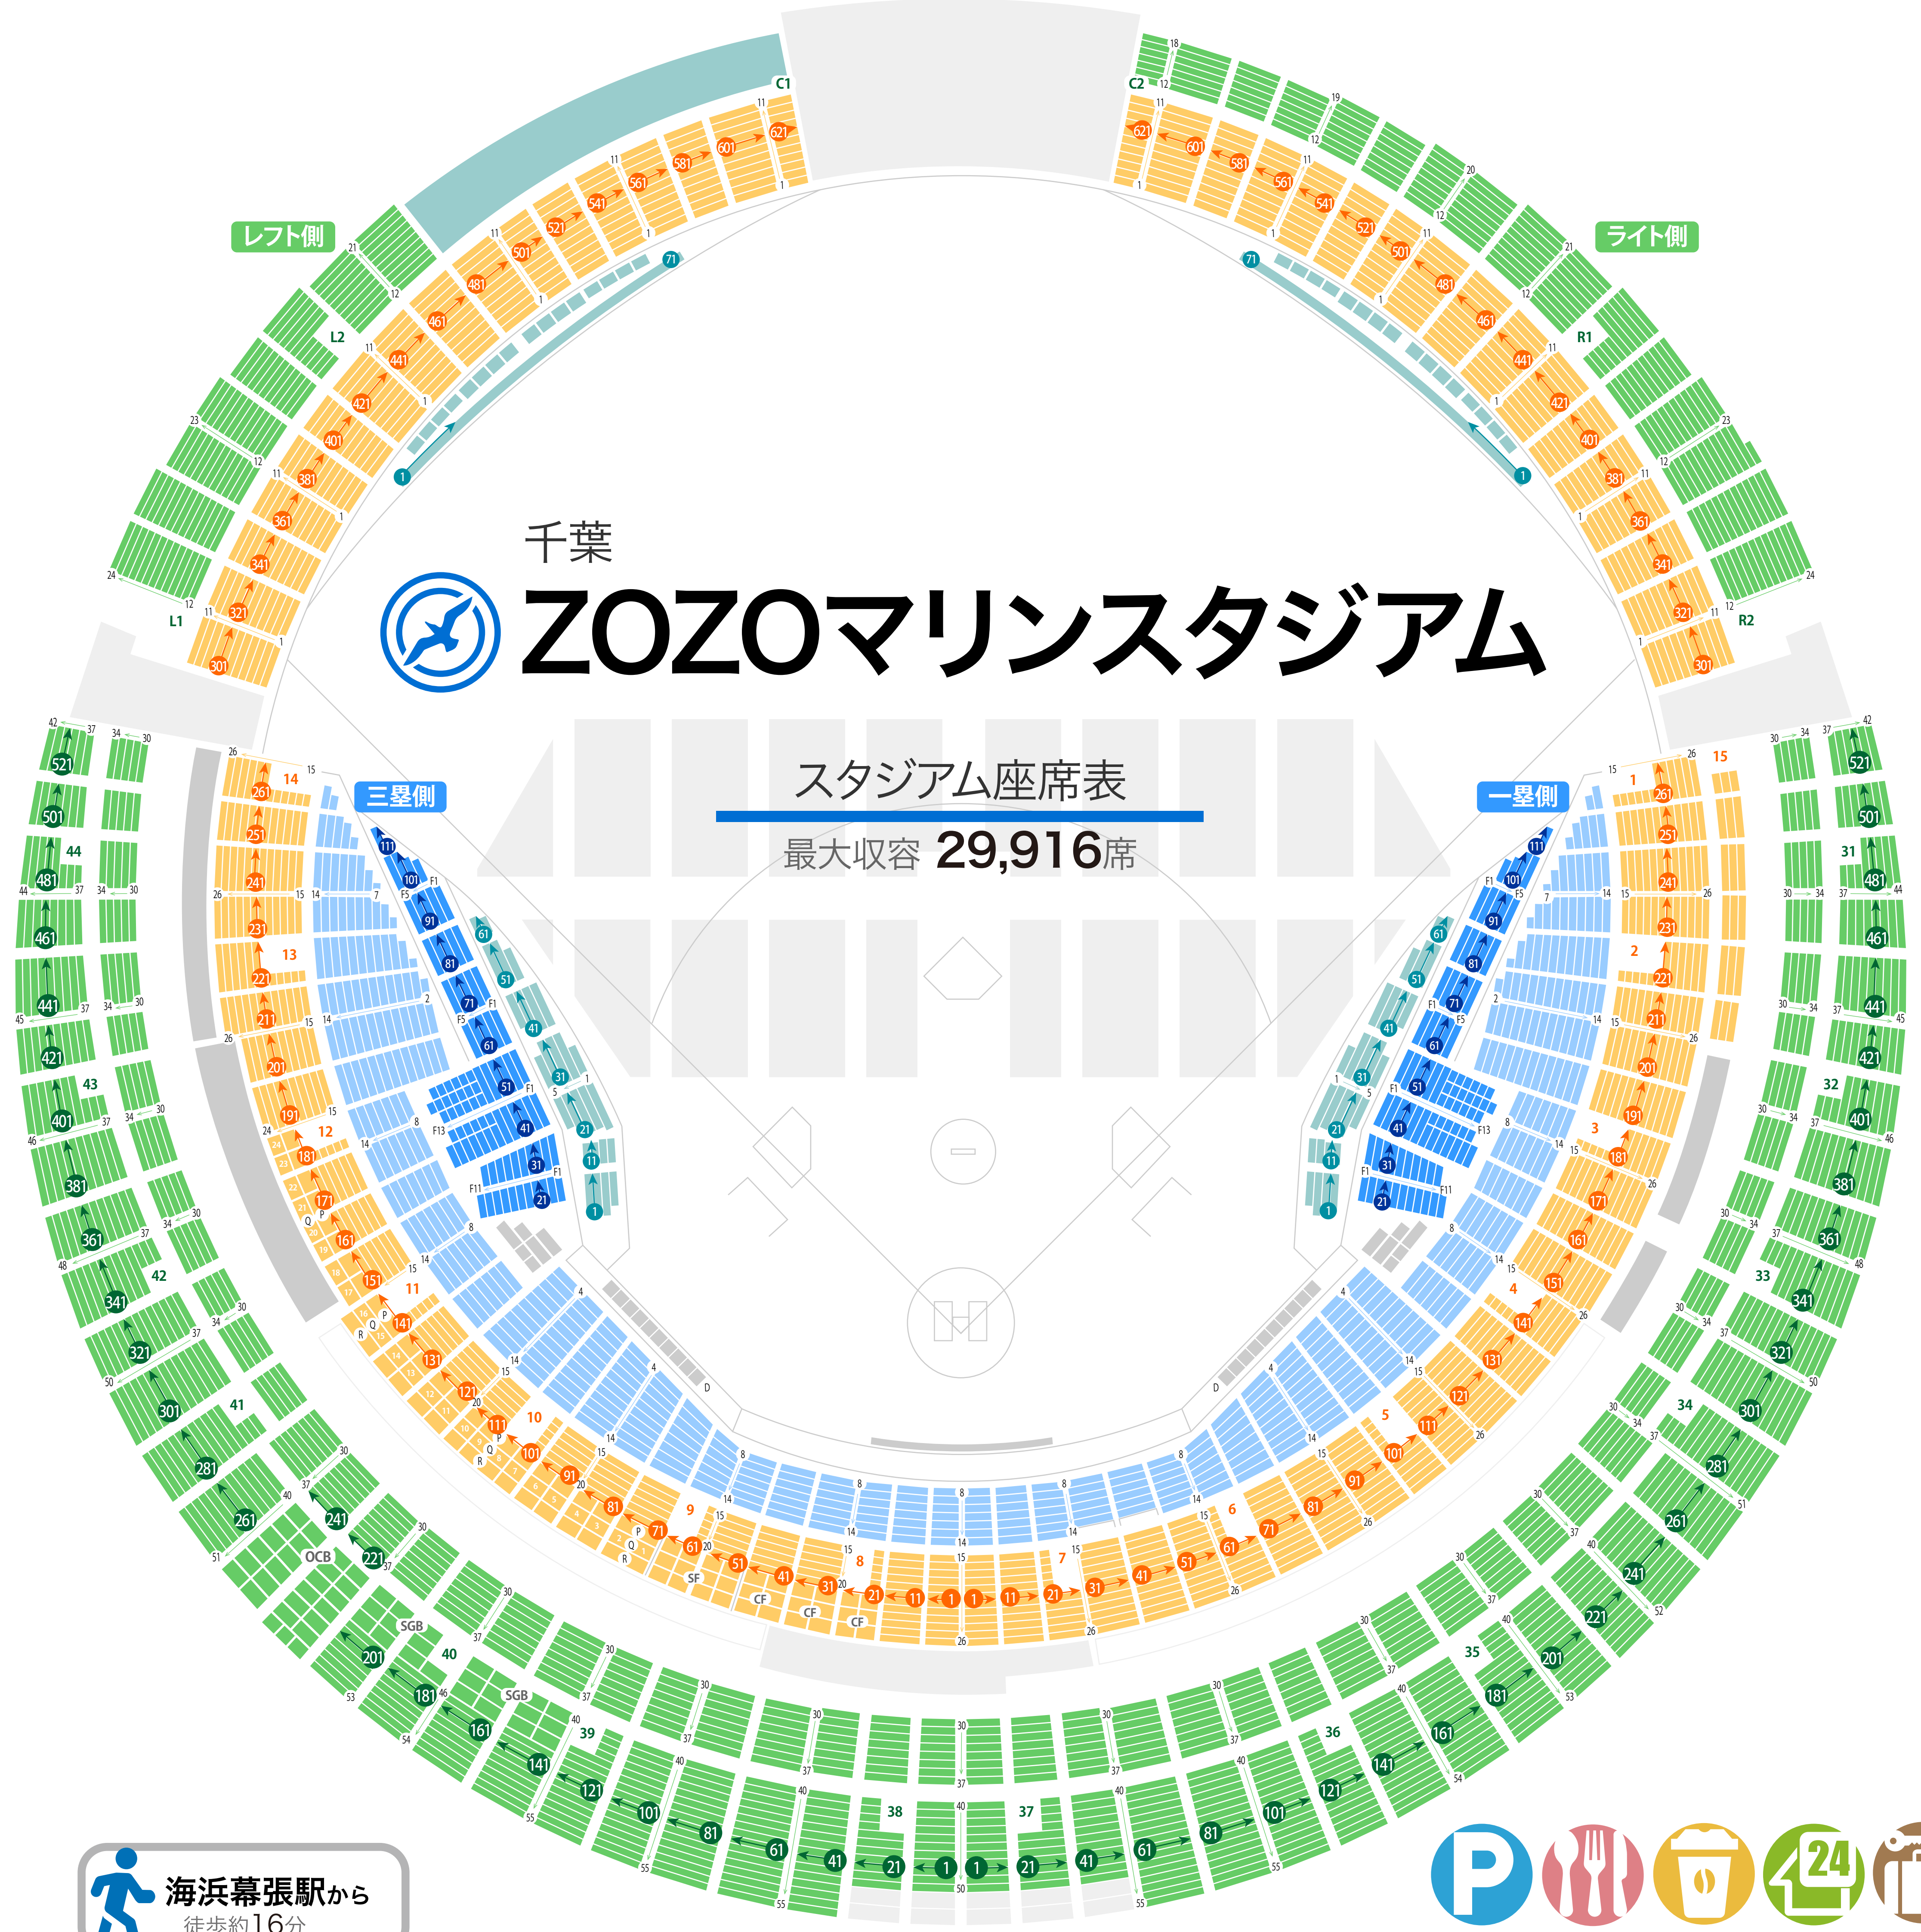

千葉
ZOZOマリンスタジアム

スタジアム座席表
最大収容 29,916席

海浜幕張駅から
徒歩約16分

- 駐車場 (P)
- ファミレス (Fork and knife)
- カフェ (Coffee cup)
- コンビニ (24)
- ホテル (Suitcase)