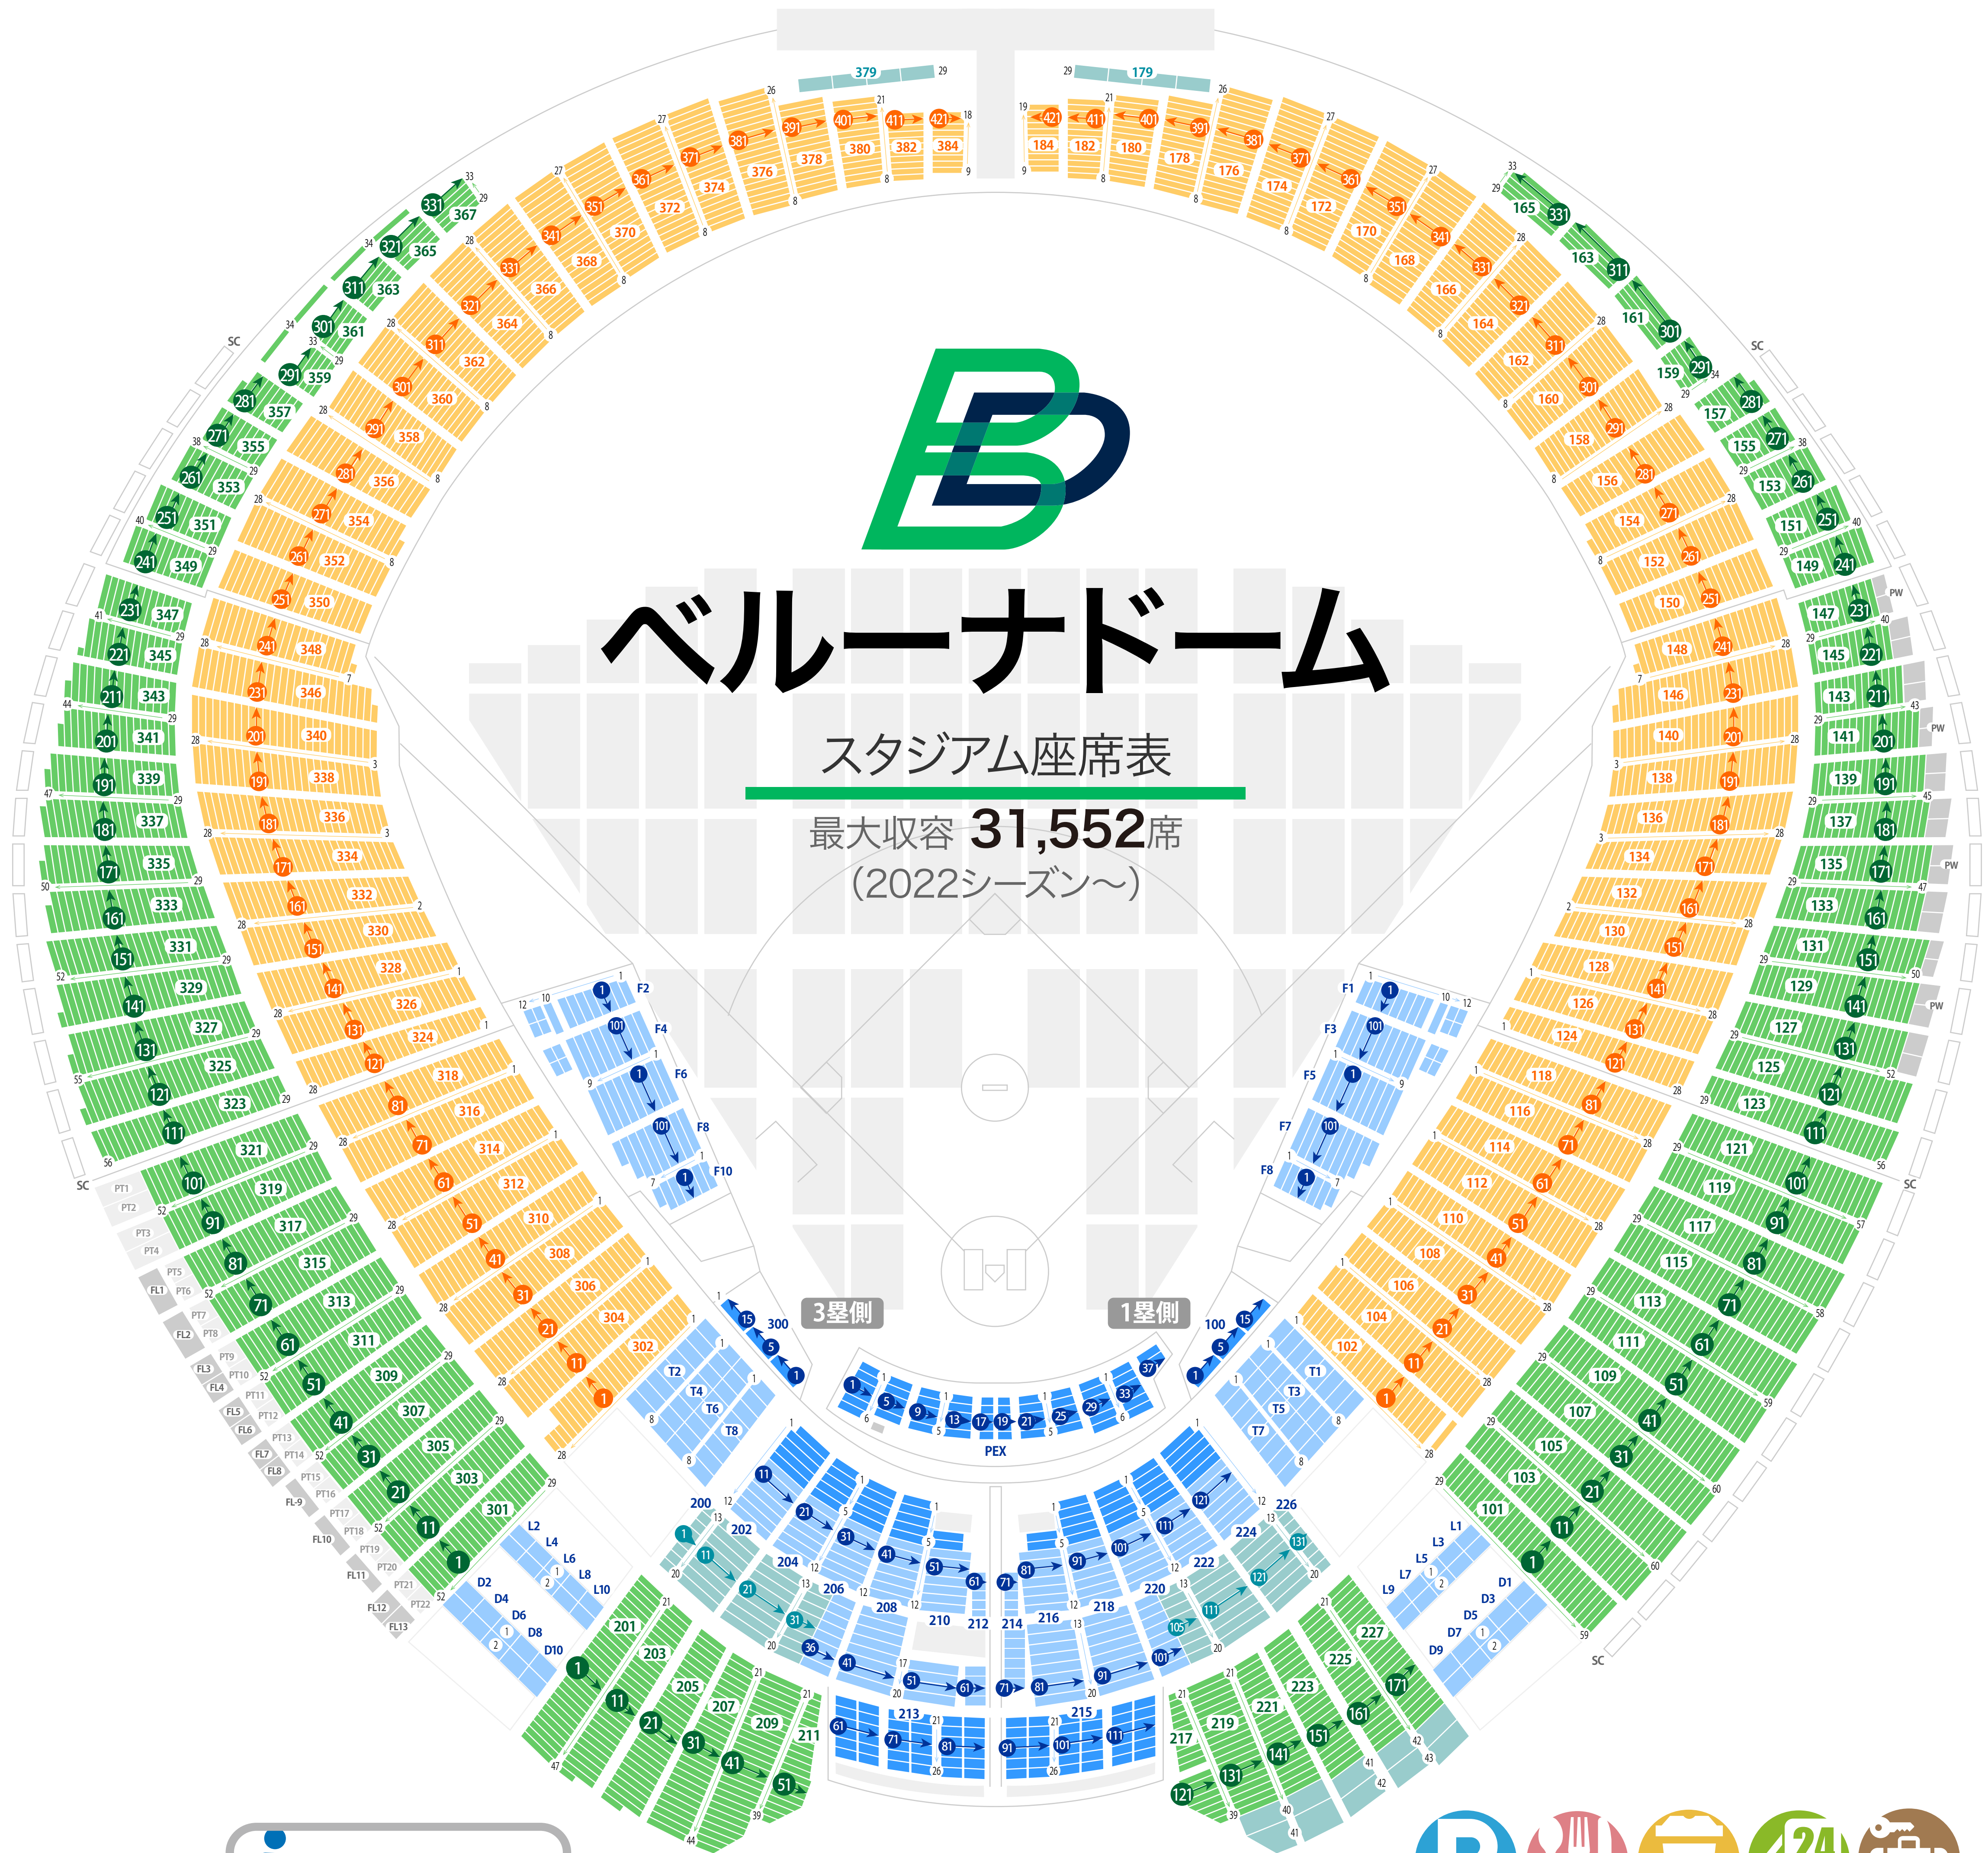

# ベルーナドーム

スタジアム座席表

最大収容 **31,552**席  
(2022シーズン~)

 西武球場前駅から  
徒歩約4分

-  駐車場
-  ファミレス
-  カフェ
-  コンビニ
-  ホテル