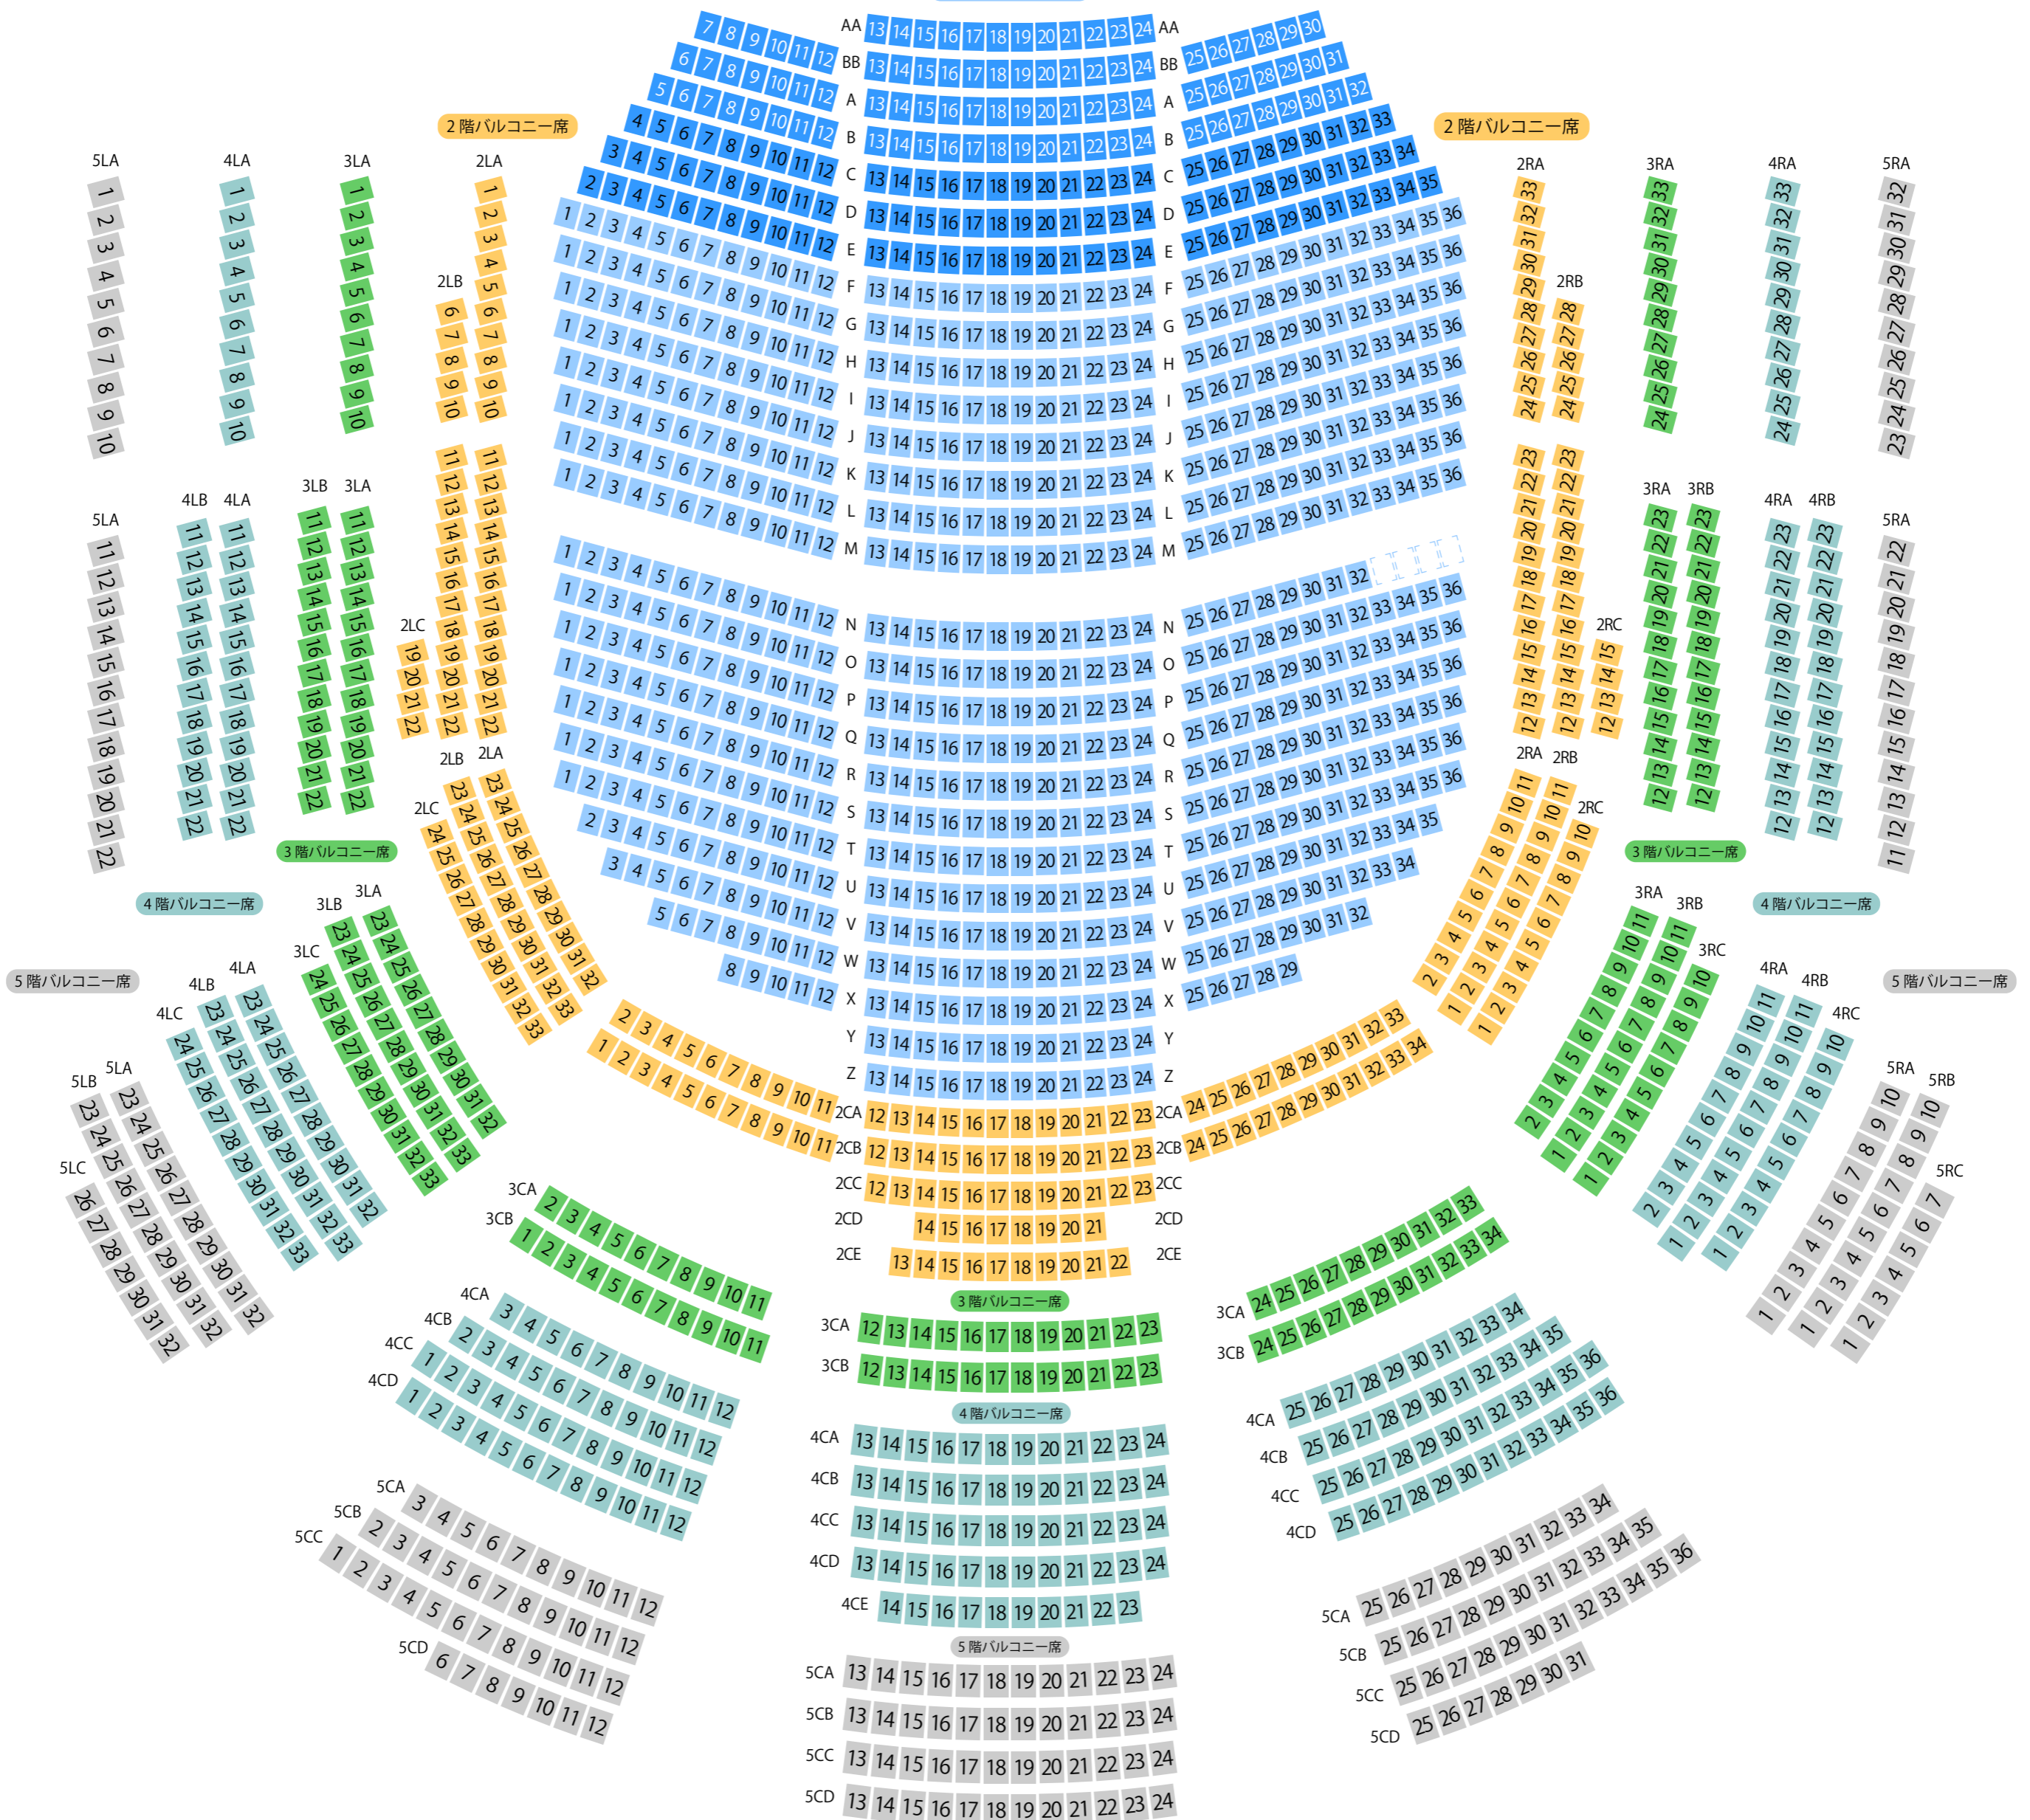

# 横須賀芸術劇場

よこすか芸術劇場

大劇場 座席表

最大収容 1,806席

平土間席 (1-2階)

20181117