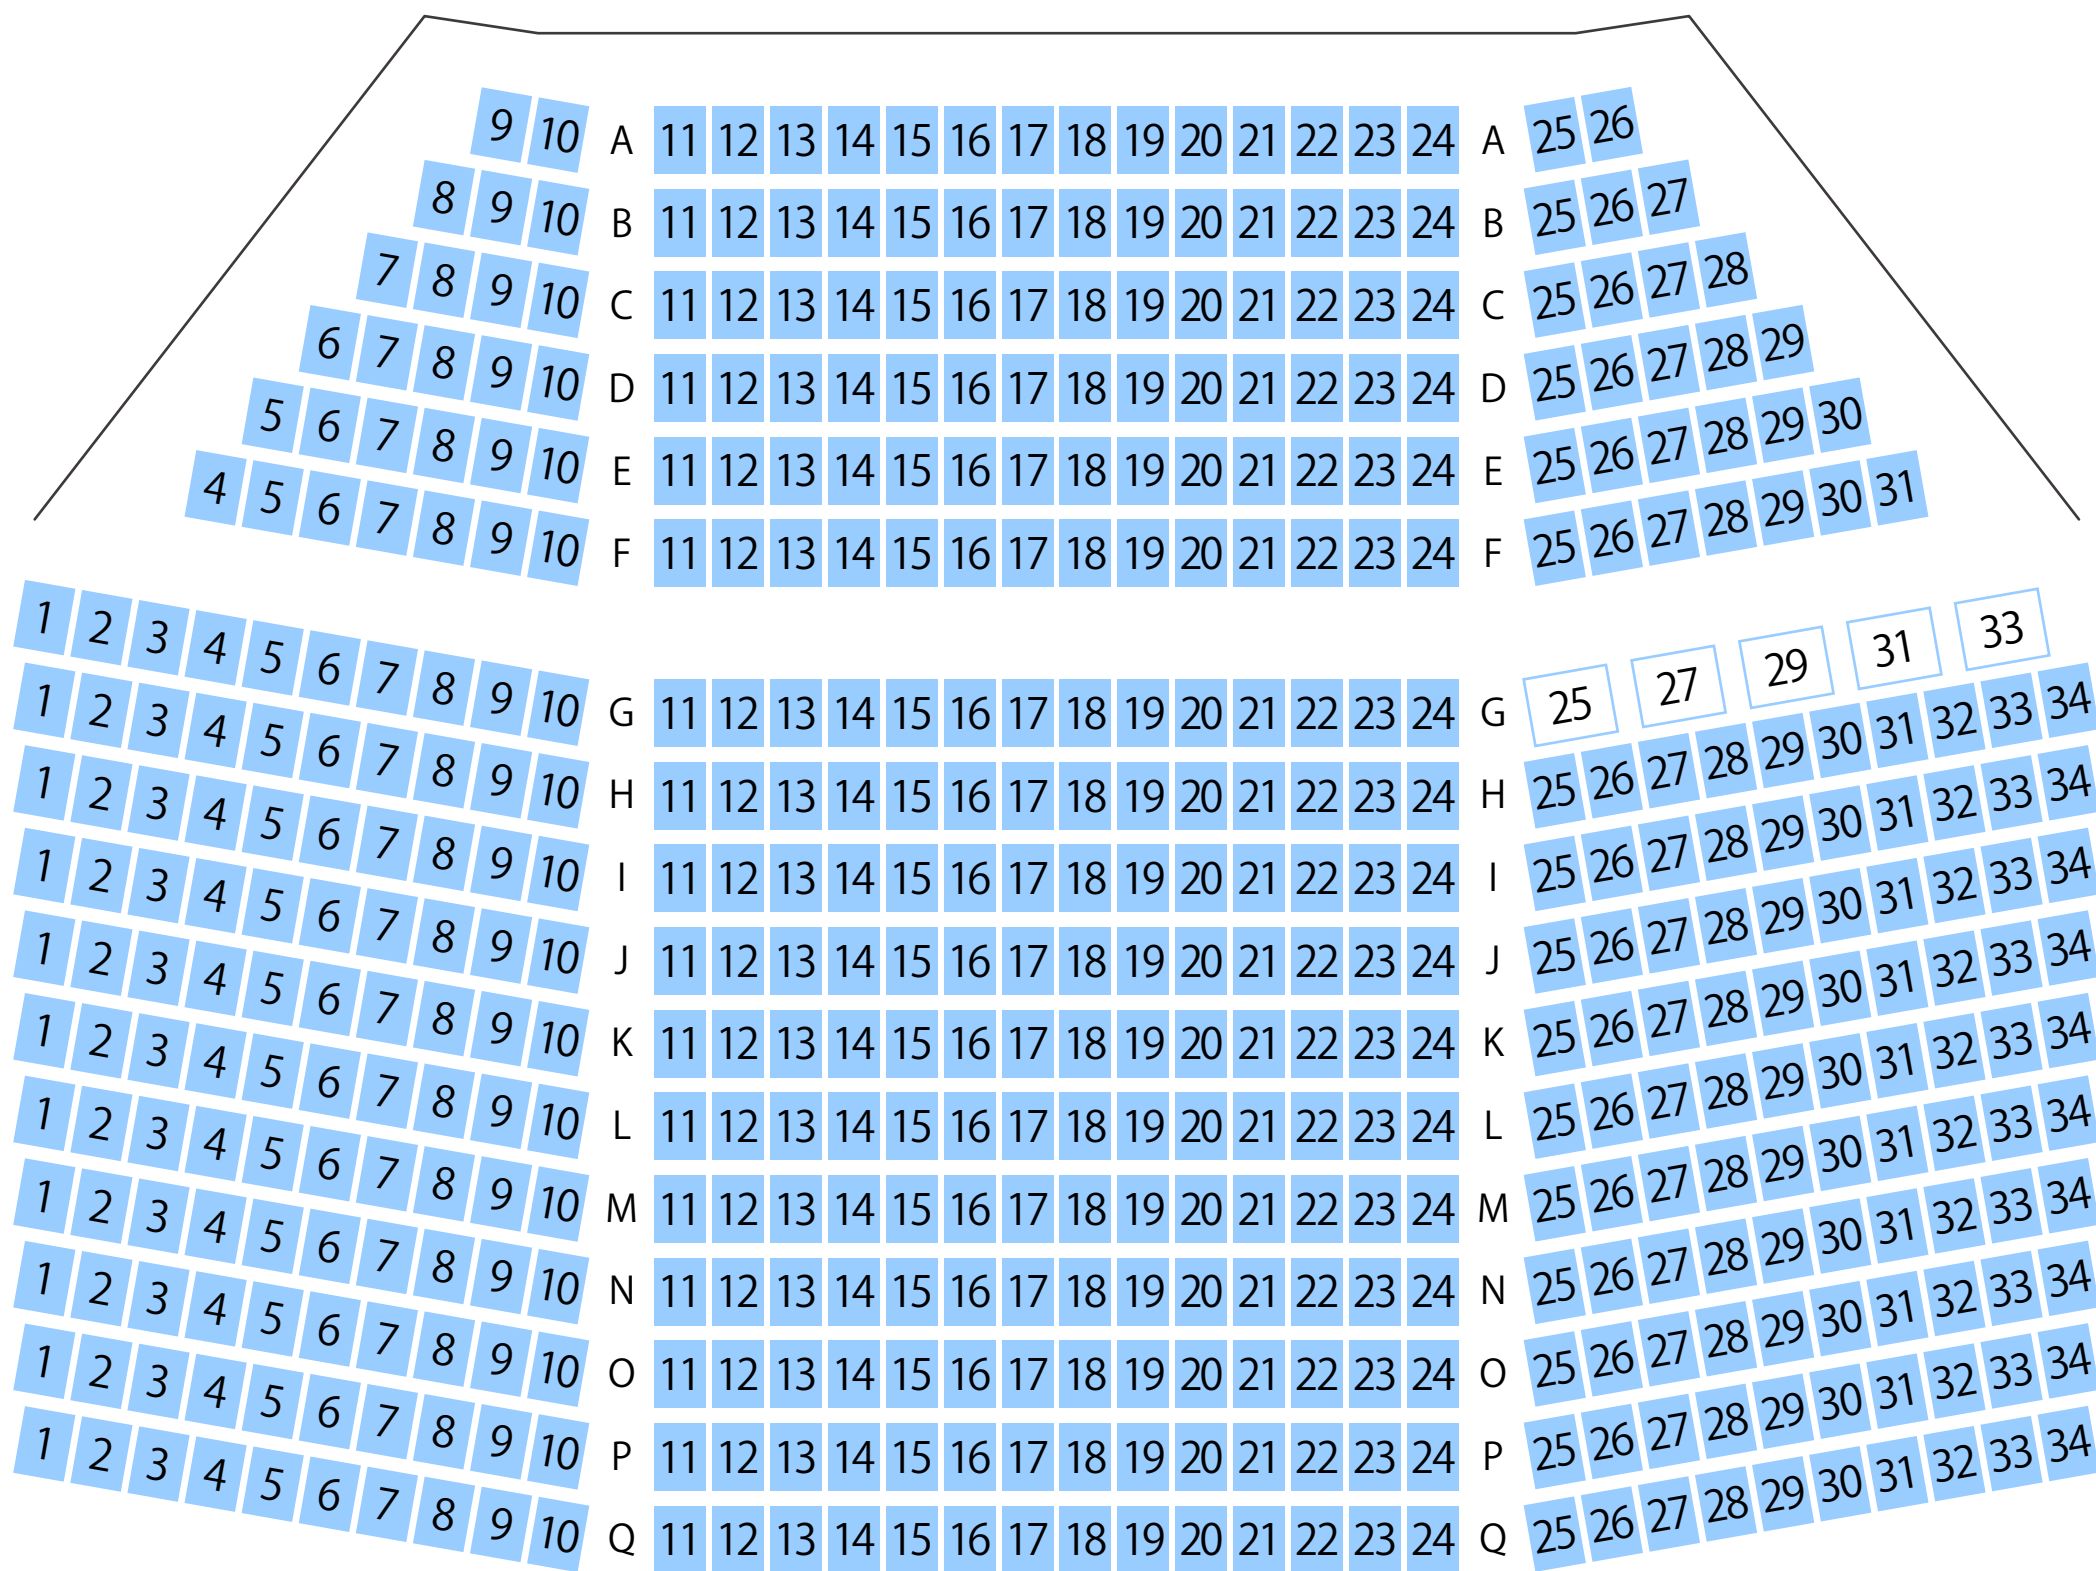

ゆうゆう十王・Jホール

Jホール座席表

最大収容 502席

STAGE

1 2 3 4 5 6 7 8

駐車場

ファミレス

カフェ

コンビニ

ホテル