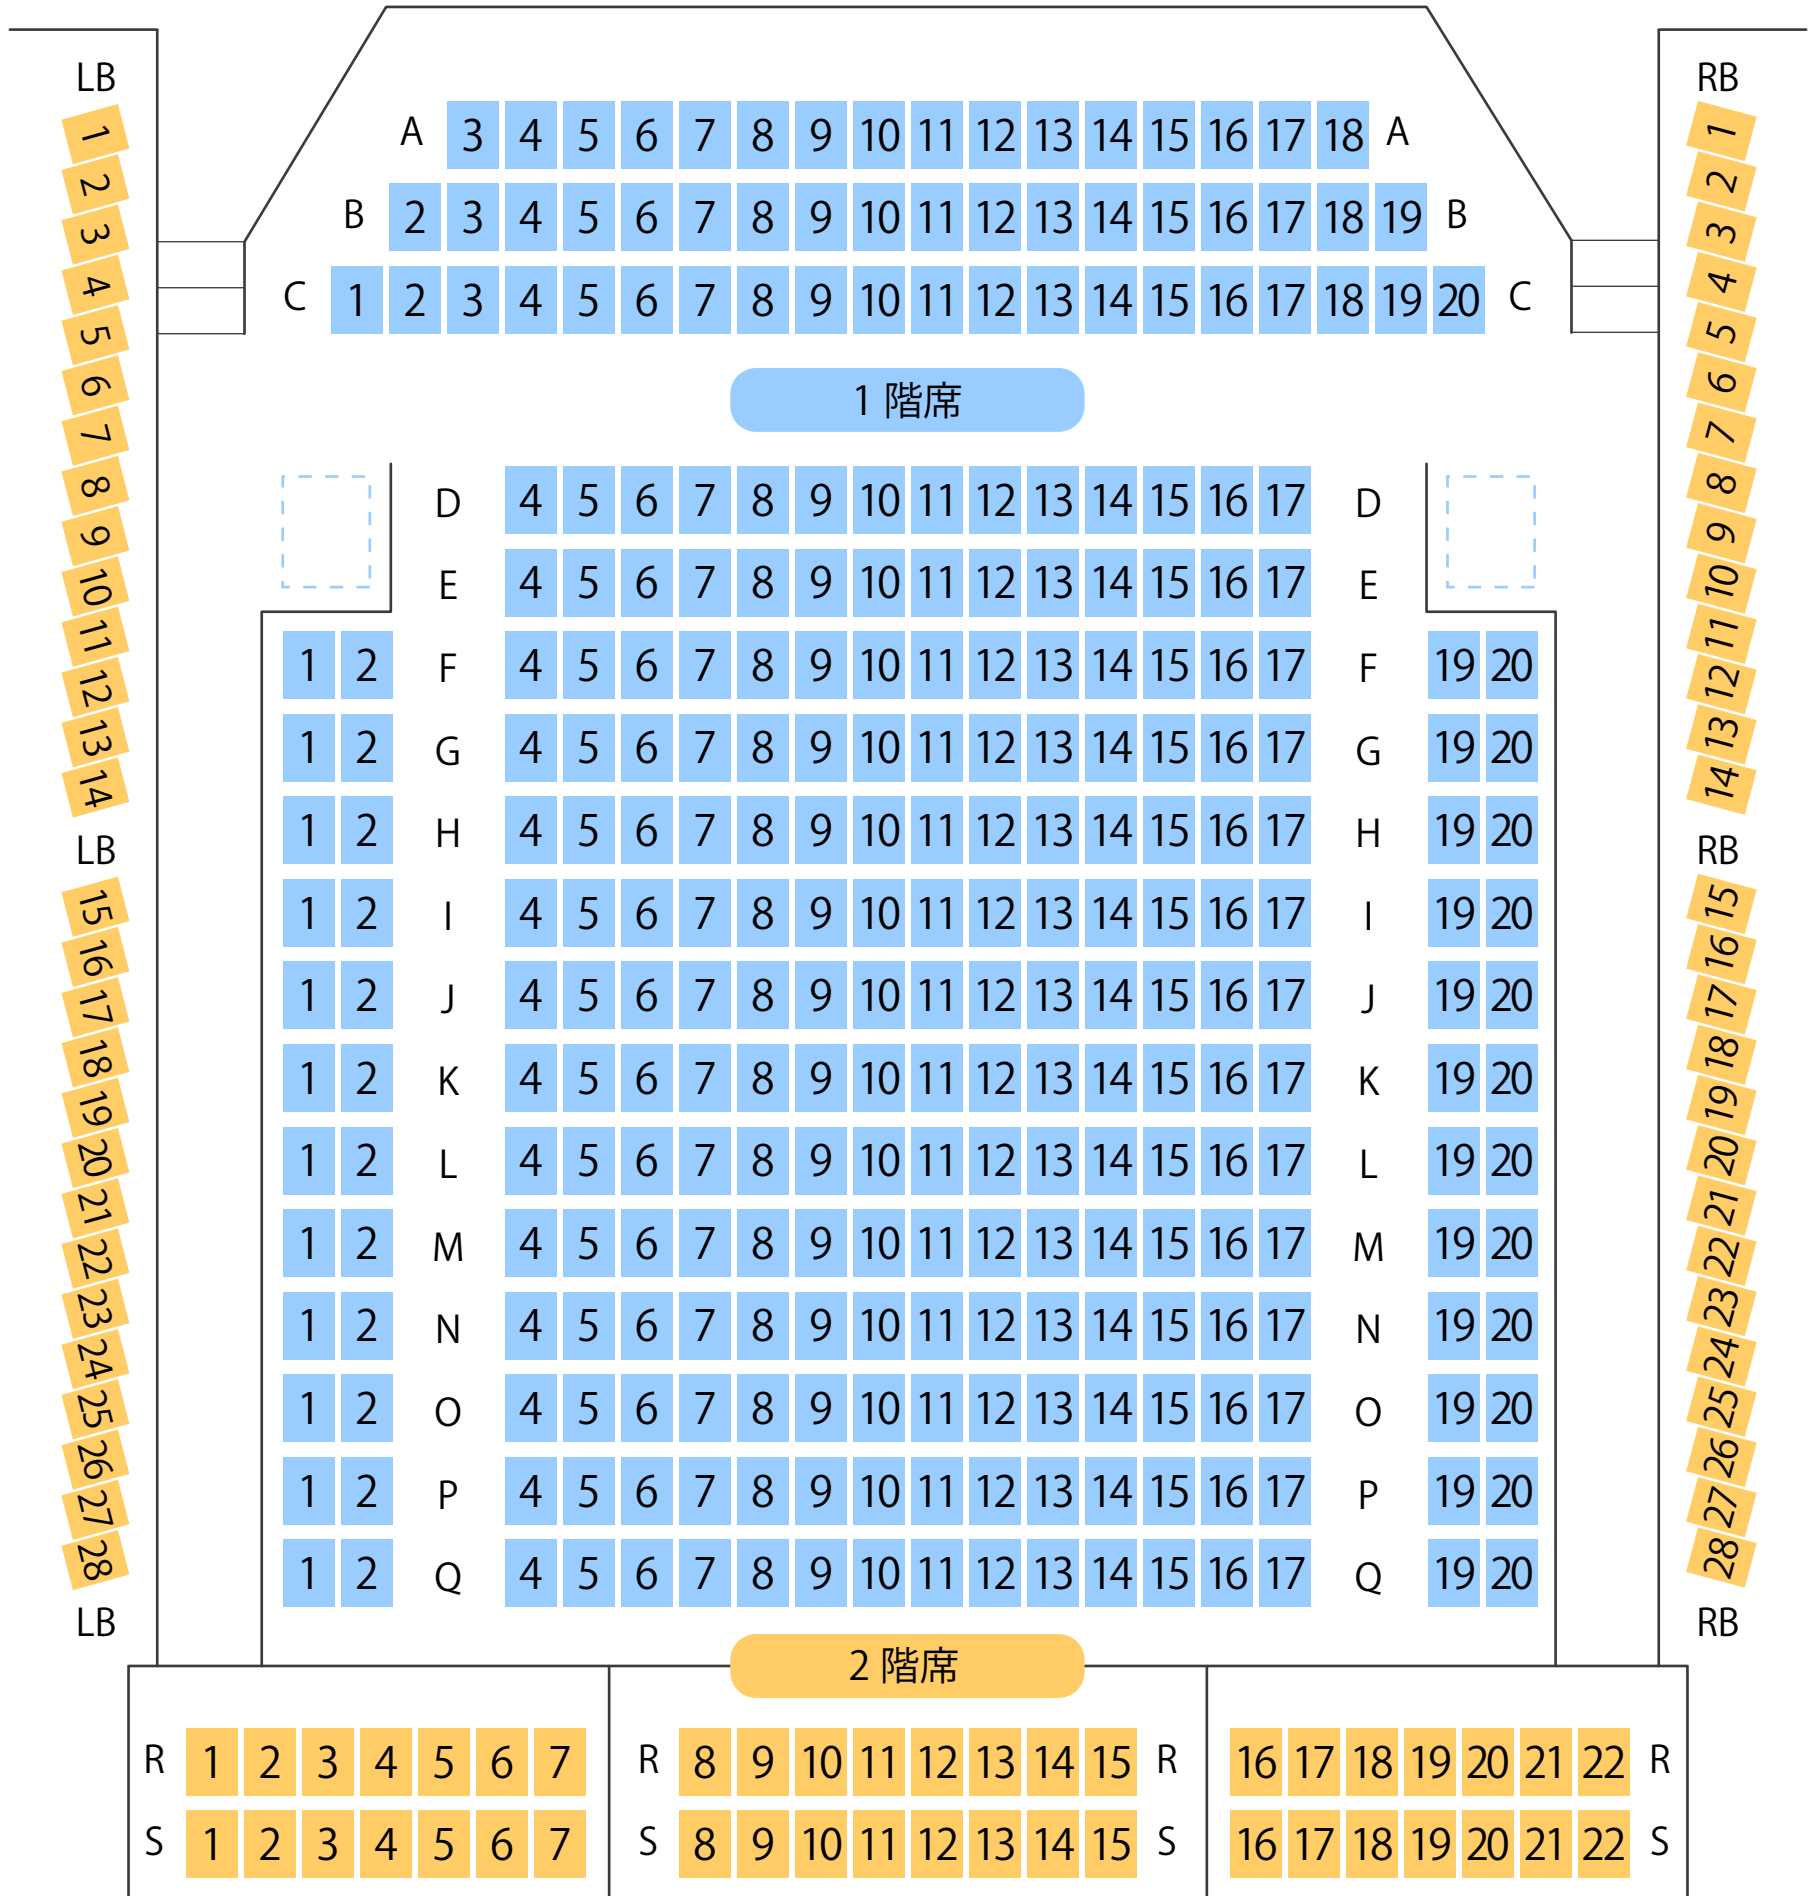

アミューゼ柏

クリスタルホール座席表

最大収容 **400**席

STAGE

駐車場

ファミレス

カフェ

コンビニ

ホテル