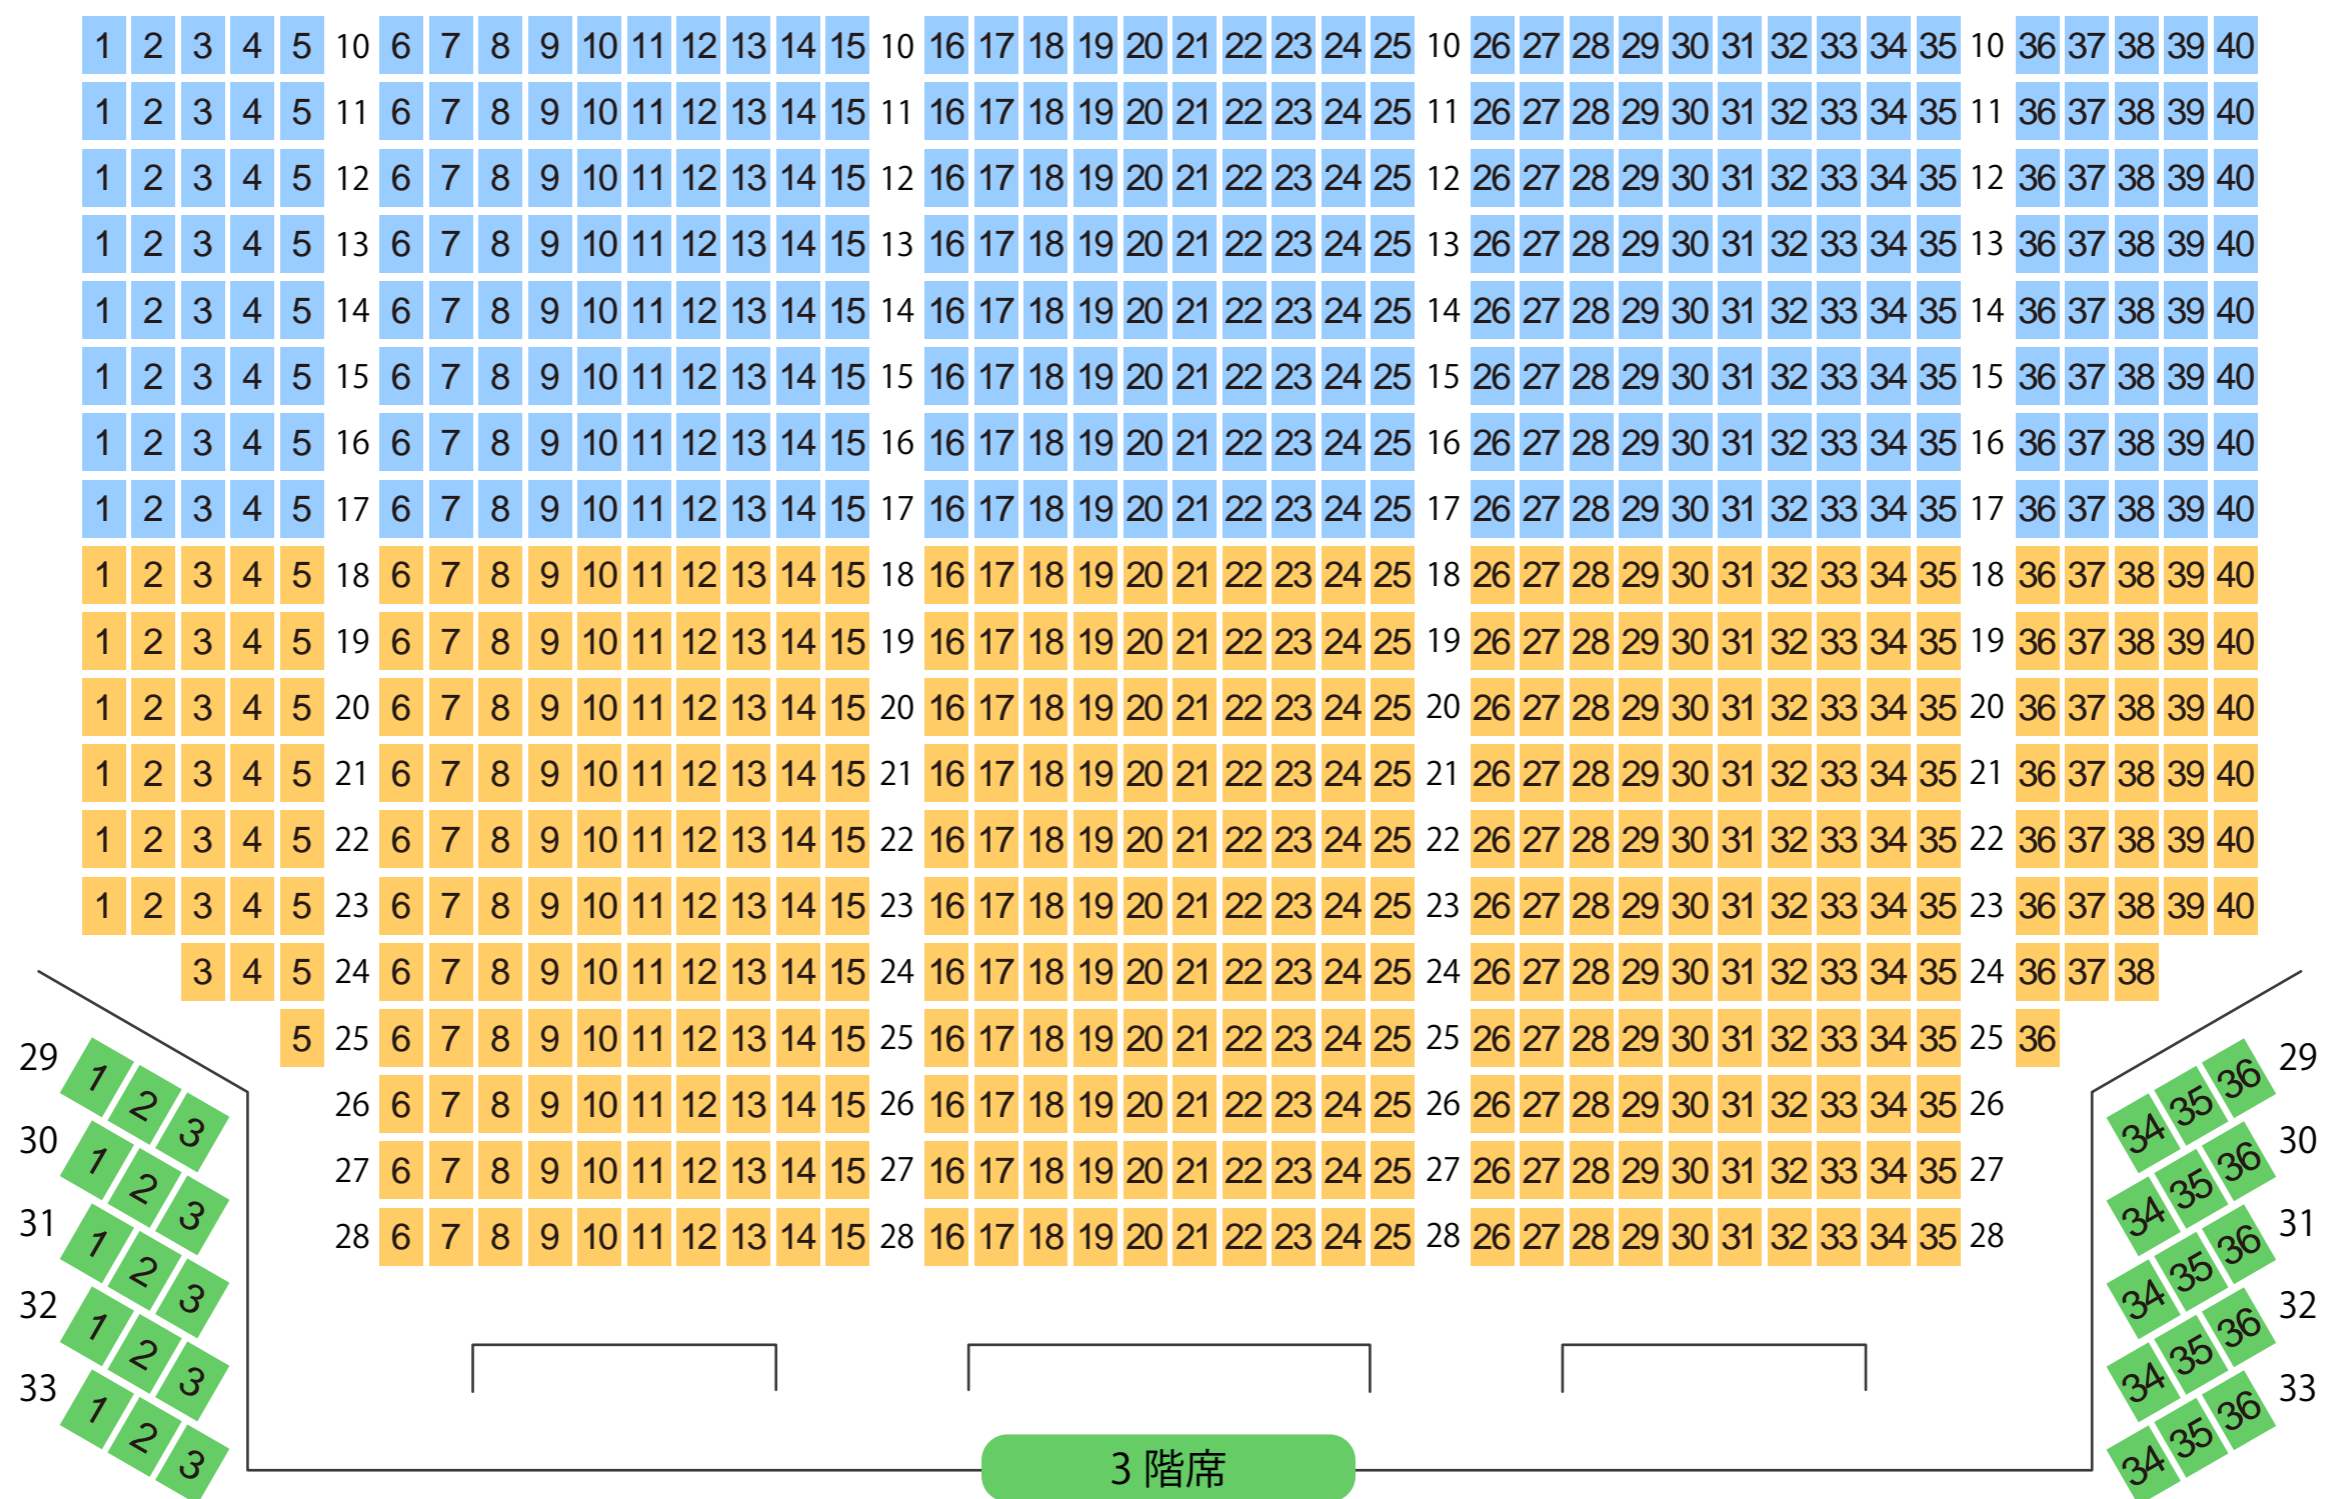

# 柏市民文化会館

## 大ホール座席表

### 最大収容 1,338席

1・2階席

3階席

4階席

駐車場

ファミレス

カフェ

コンビニ