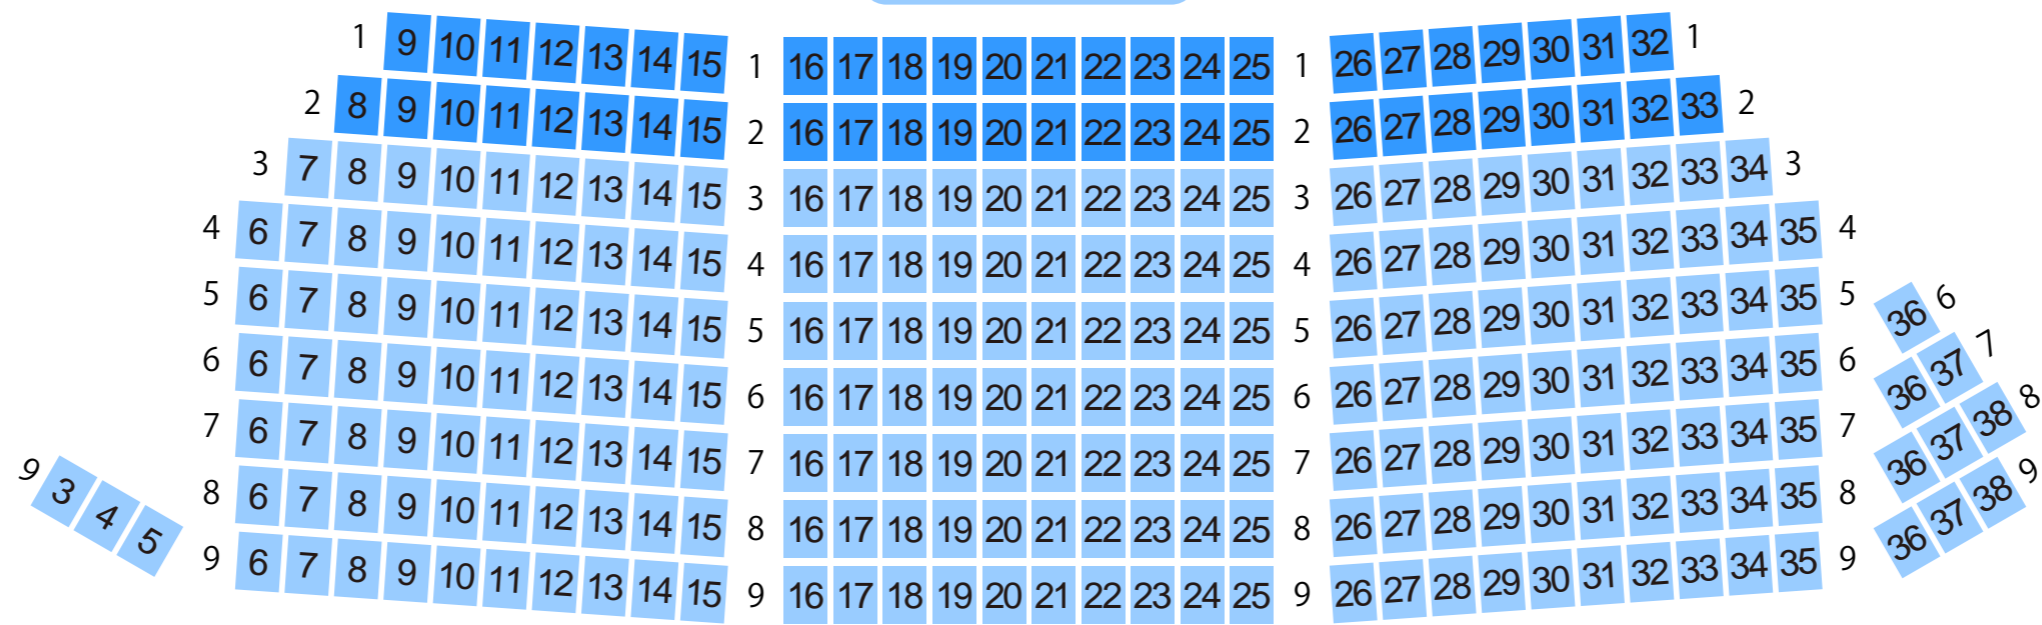

# 柏市民文化会館

## 大ホール座席表

### 最大収容 1,338席

1・2階席

3階席

4階席

駐車場

ファミレス

カフェ

コンビニ