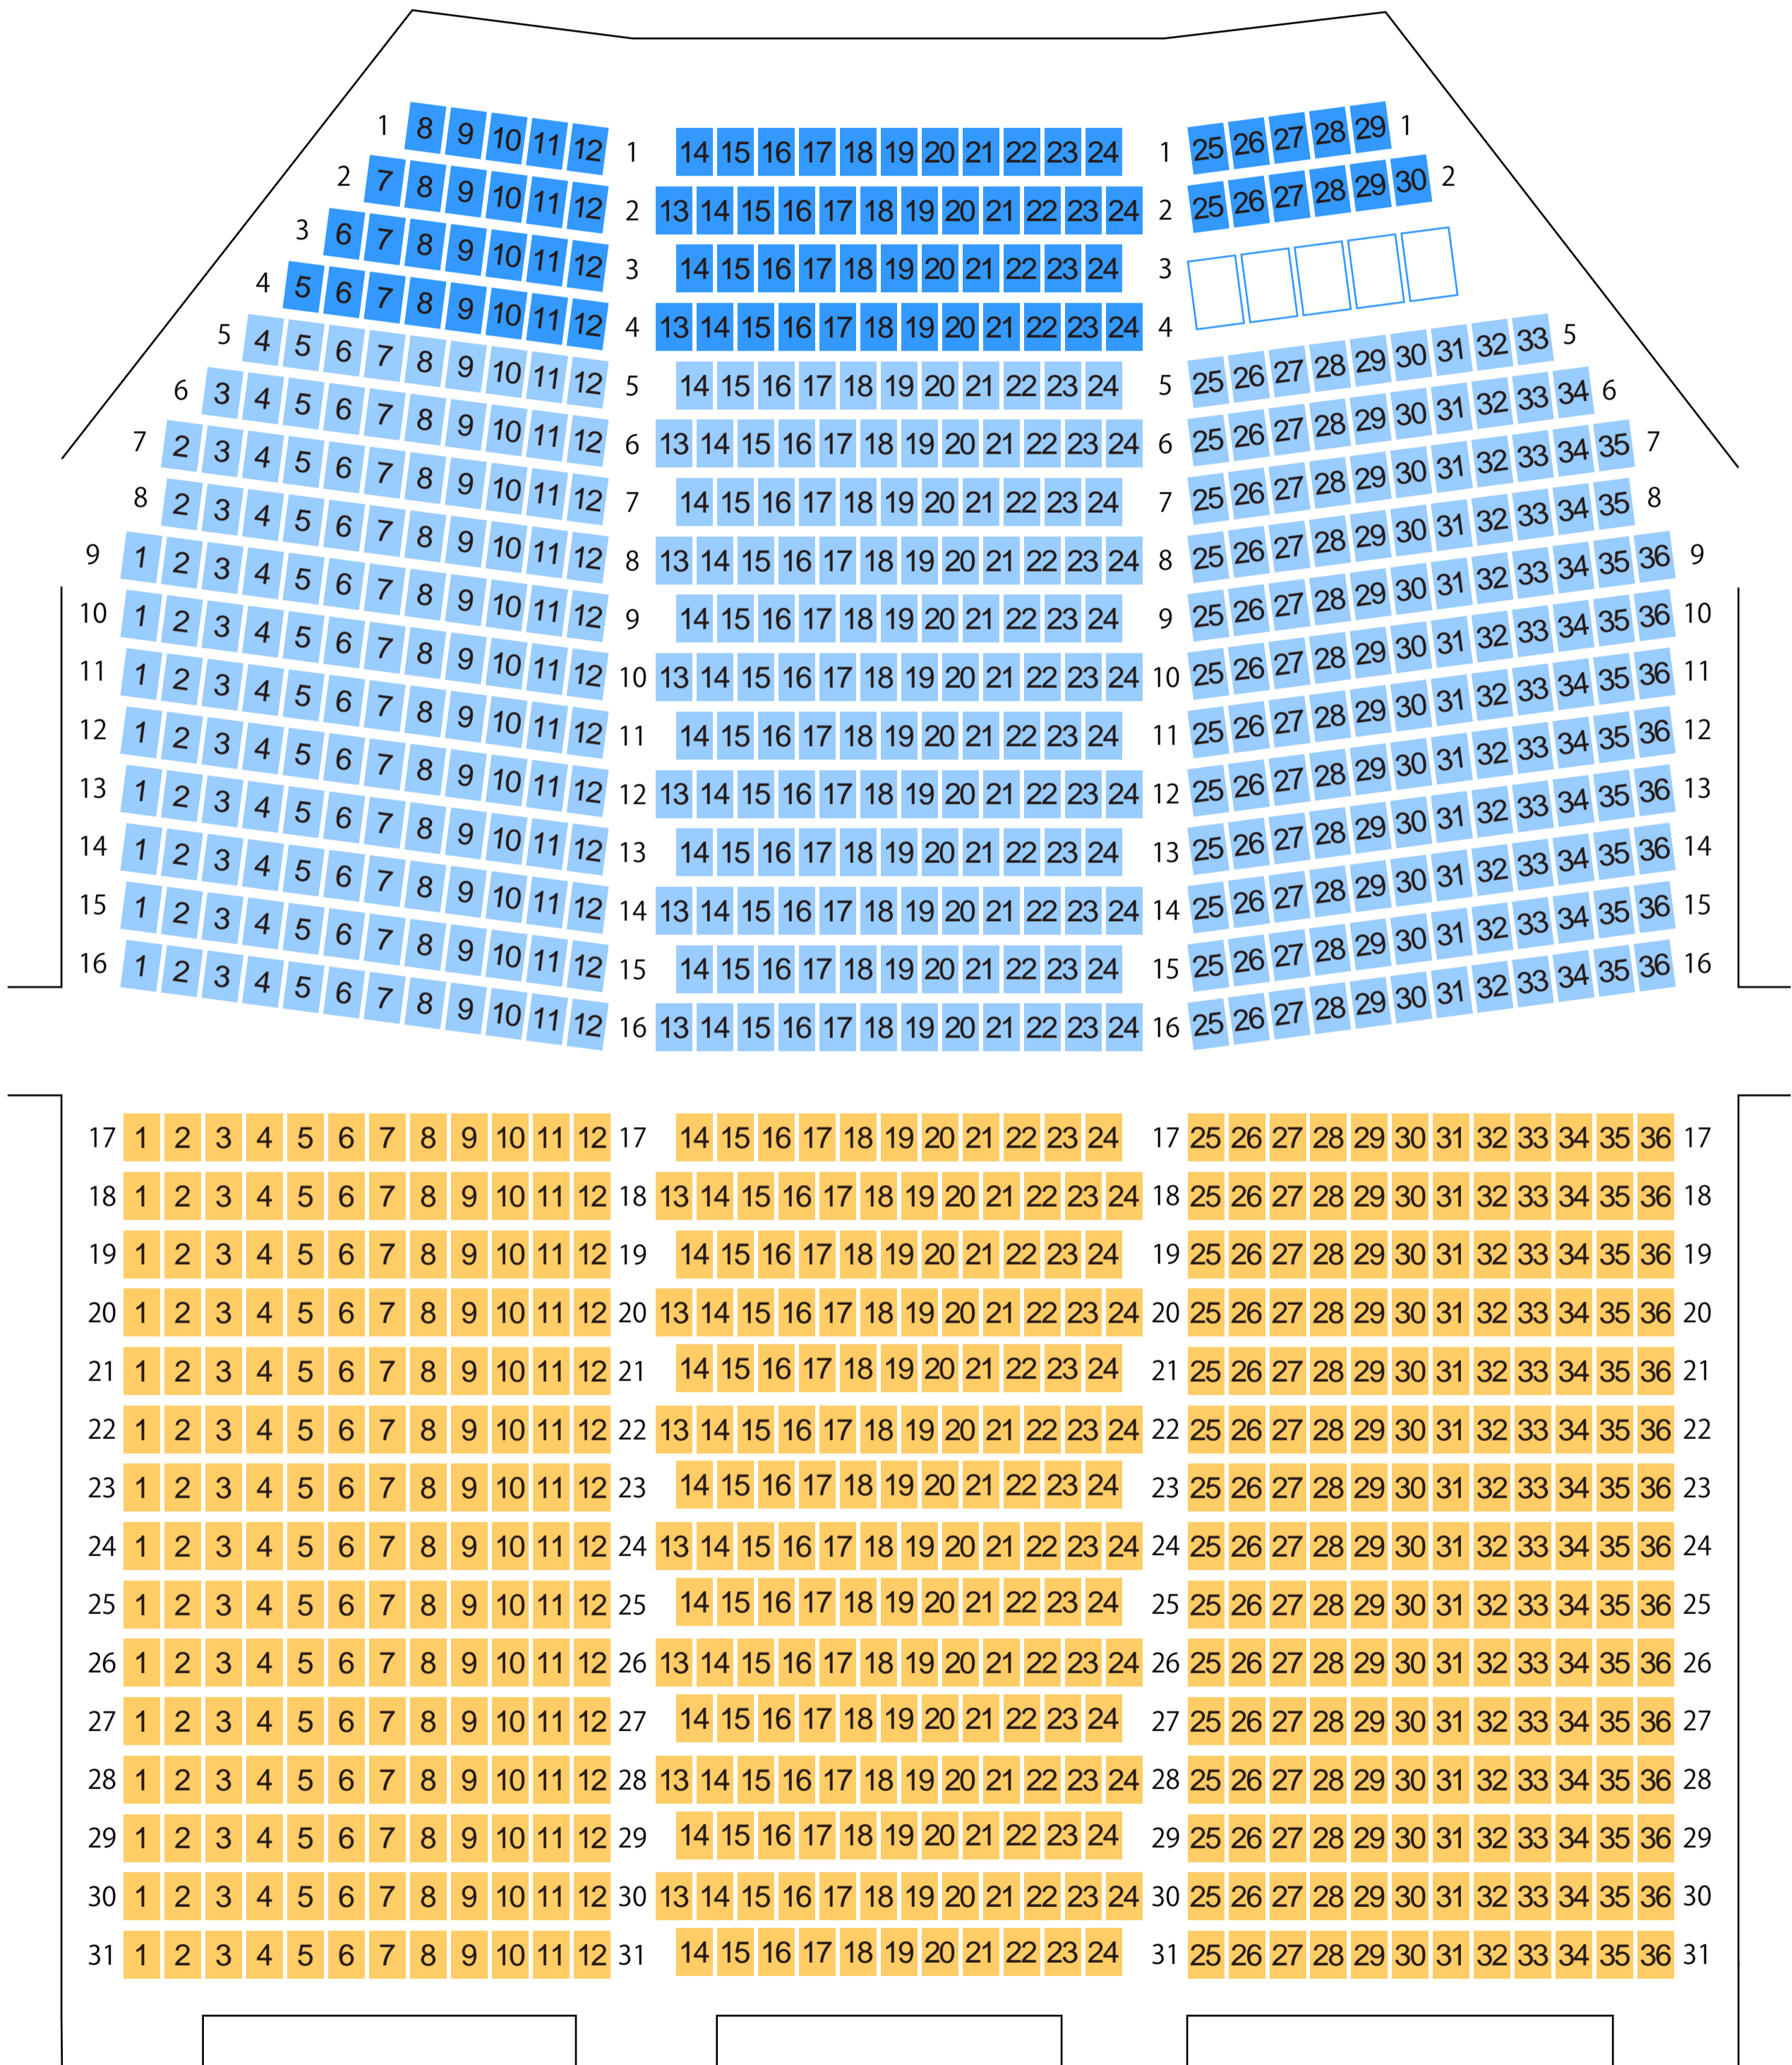

武蔵村山市民会館

さくらホール

大ホール座席表

最大収容 **1,027**席

駐車場

ファミレス

カフェ

コンビニ

ホテル