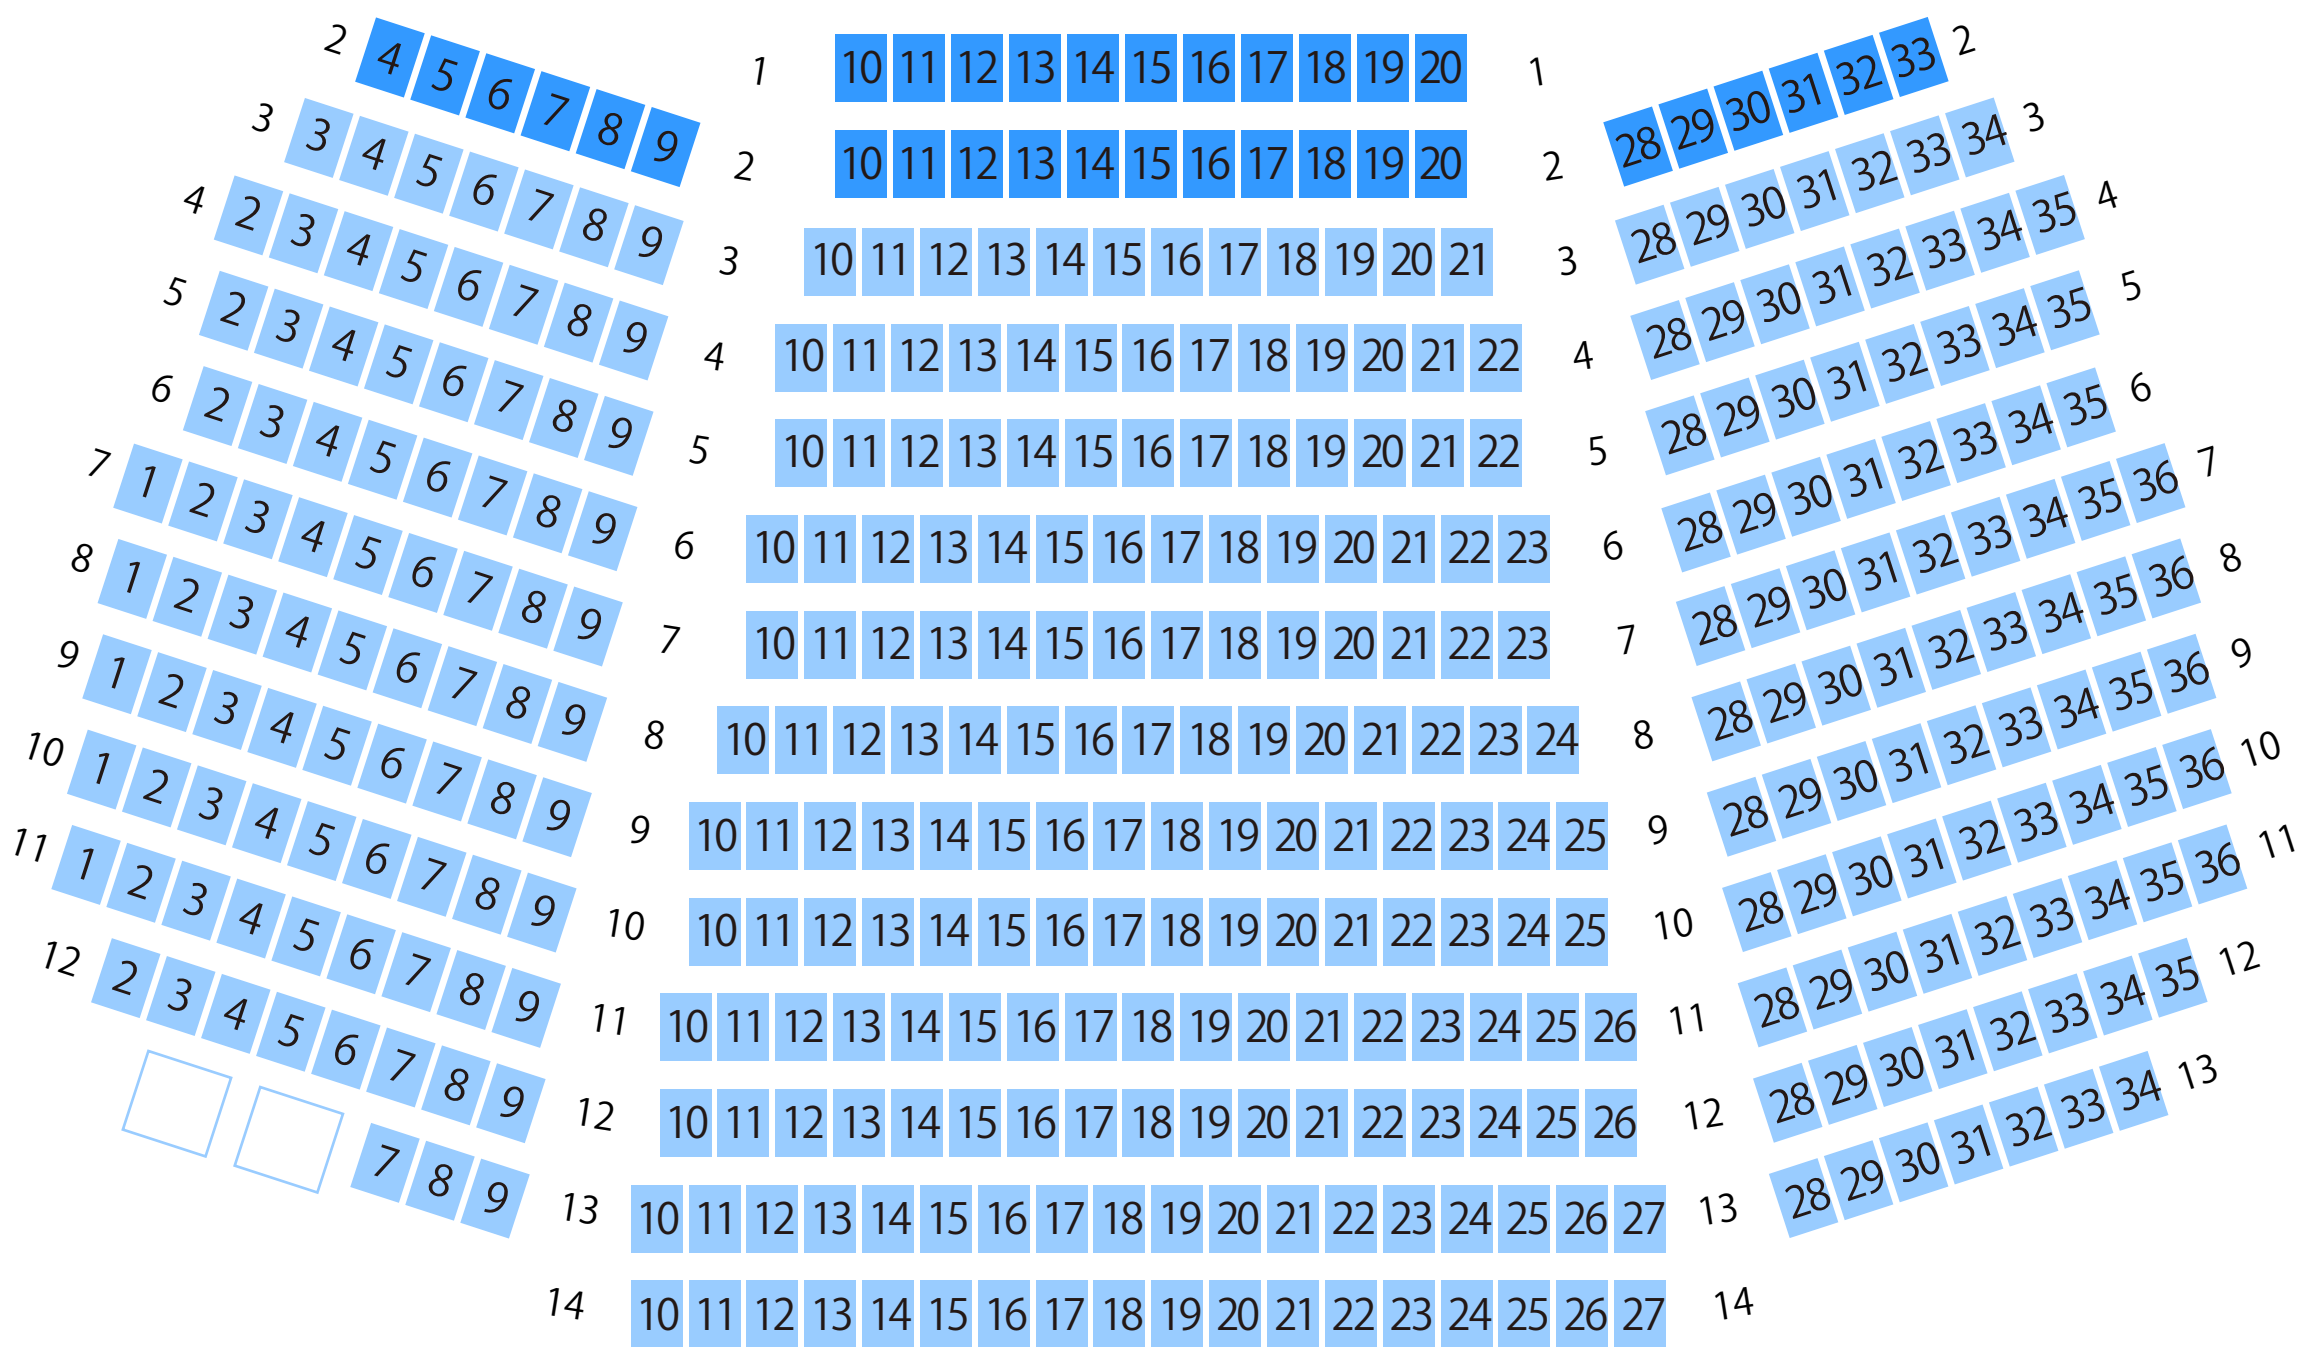

那須野が原ハーモニーホール

小ホール座席表

最大収容 **399**席

STAGE

西那須野駅から
徒歩約38分

駐車場

ファミレス

カフェ

コンビニ

ホテル