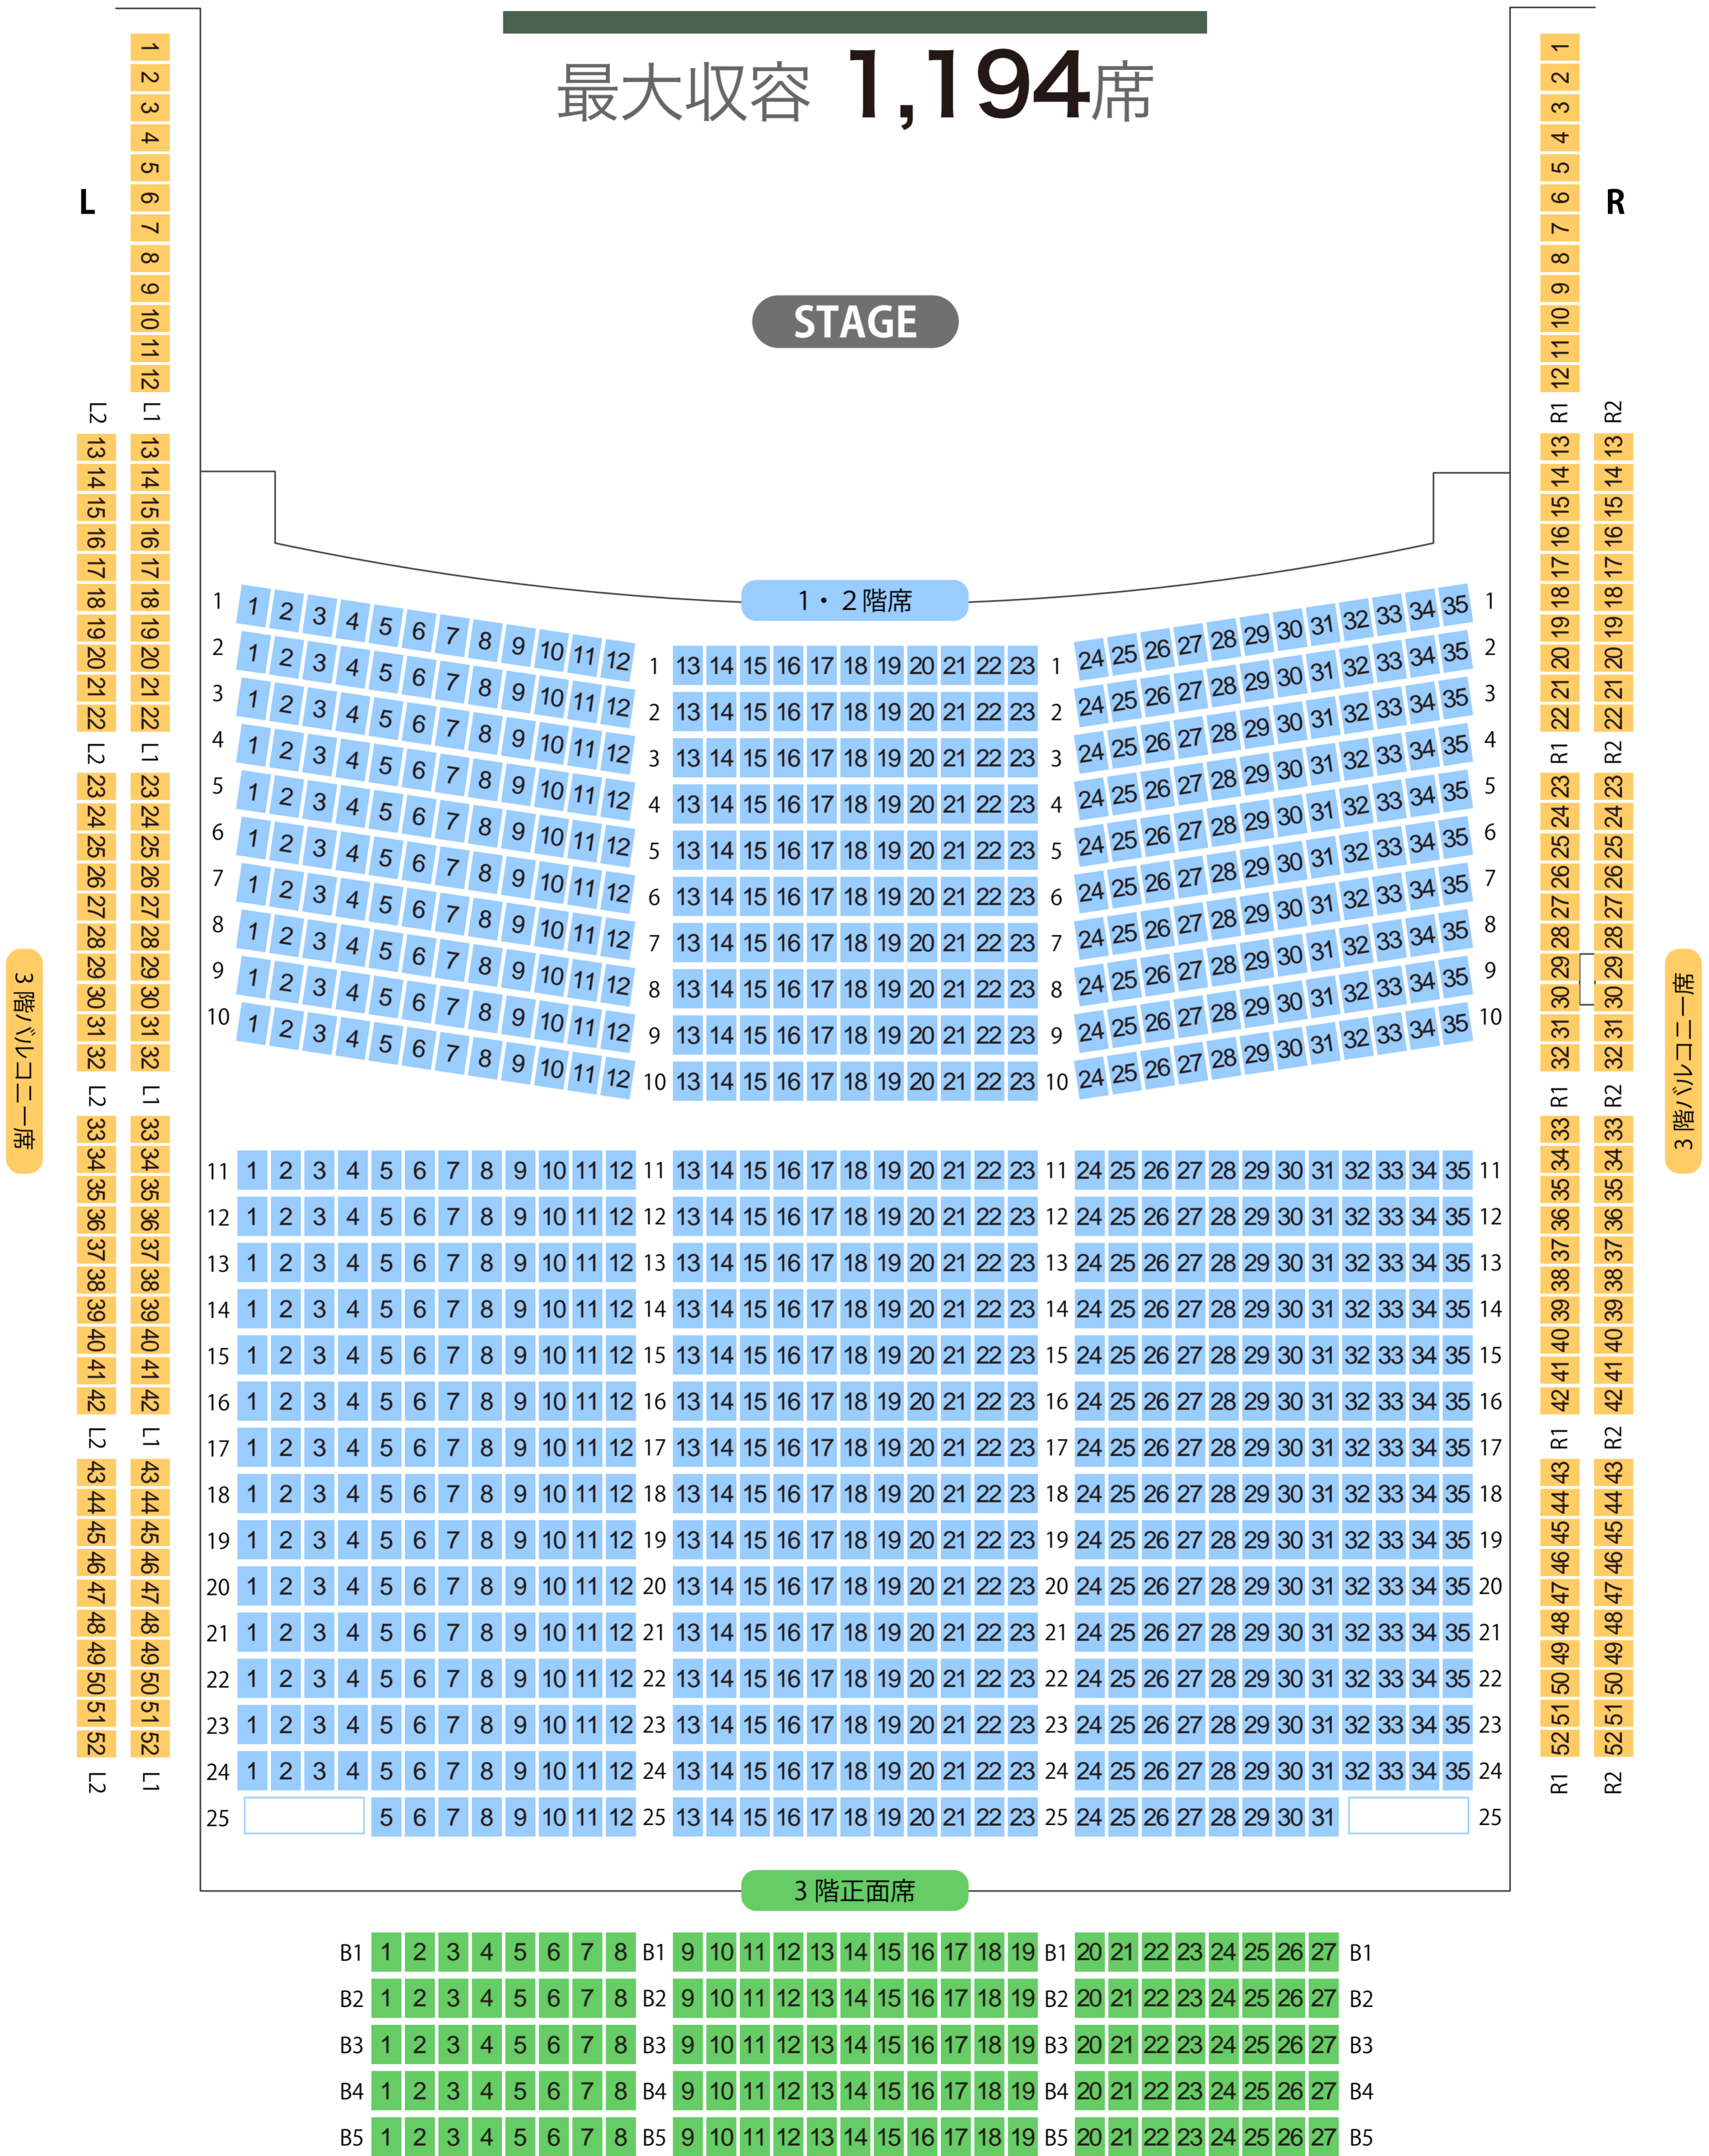

那須野が原ハートホール

大ホール座席表

最大収容 **1,194**席

西那須野駅から
徒歩約38分

駐車場

ファミレス

カフェ

コンビニ

ホテル