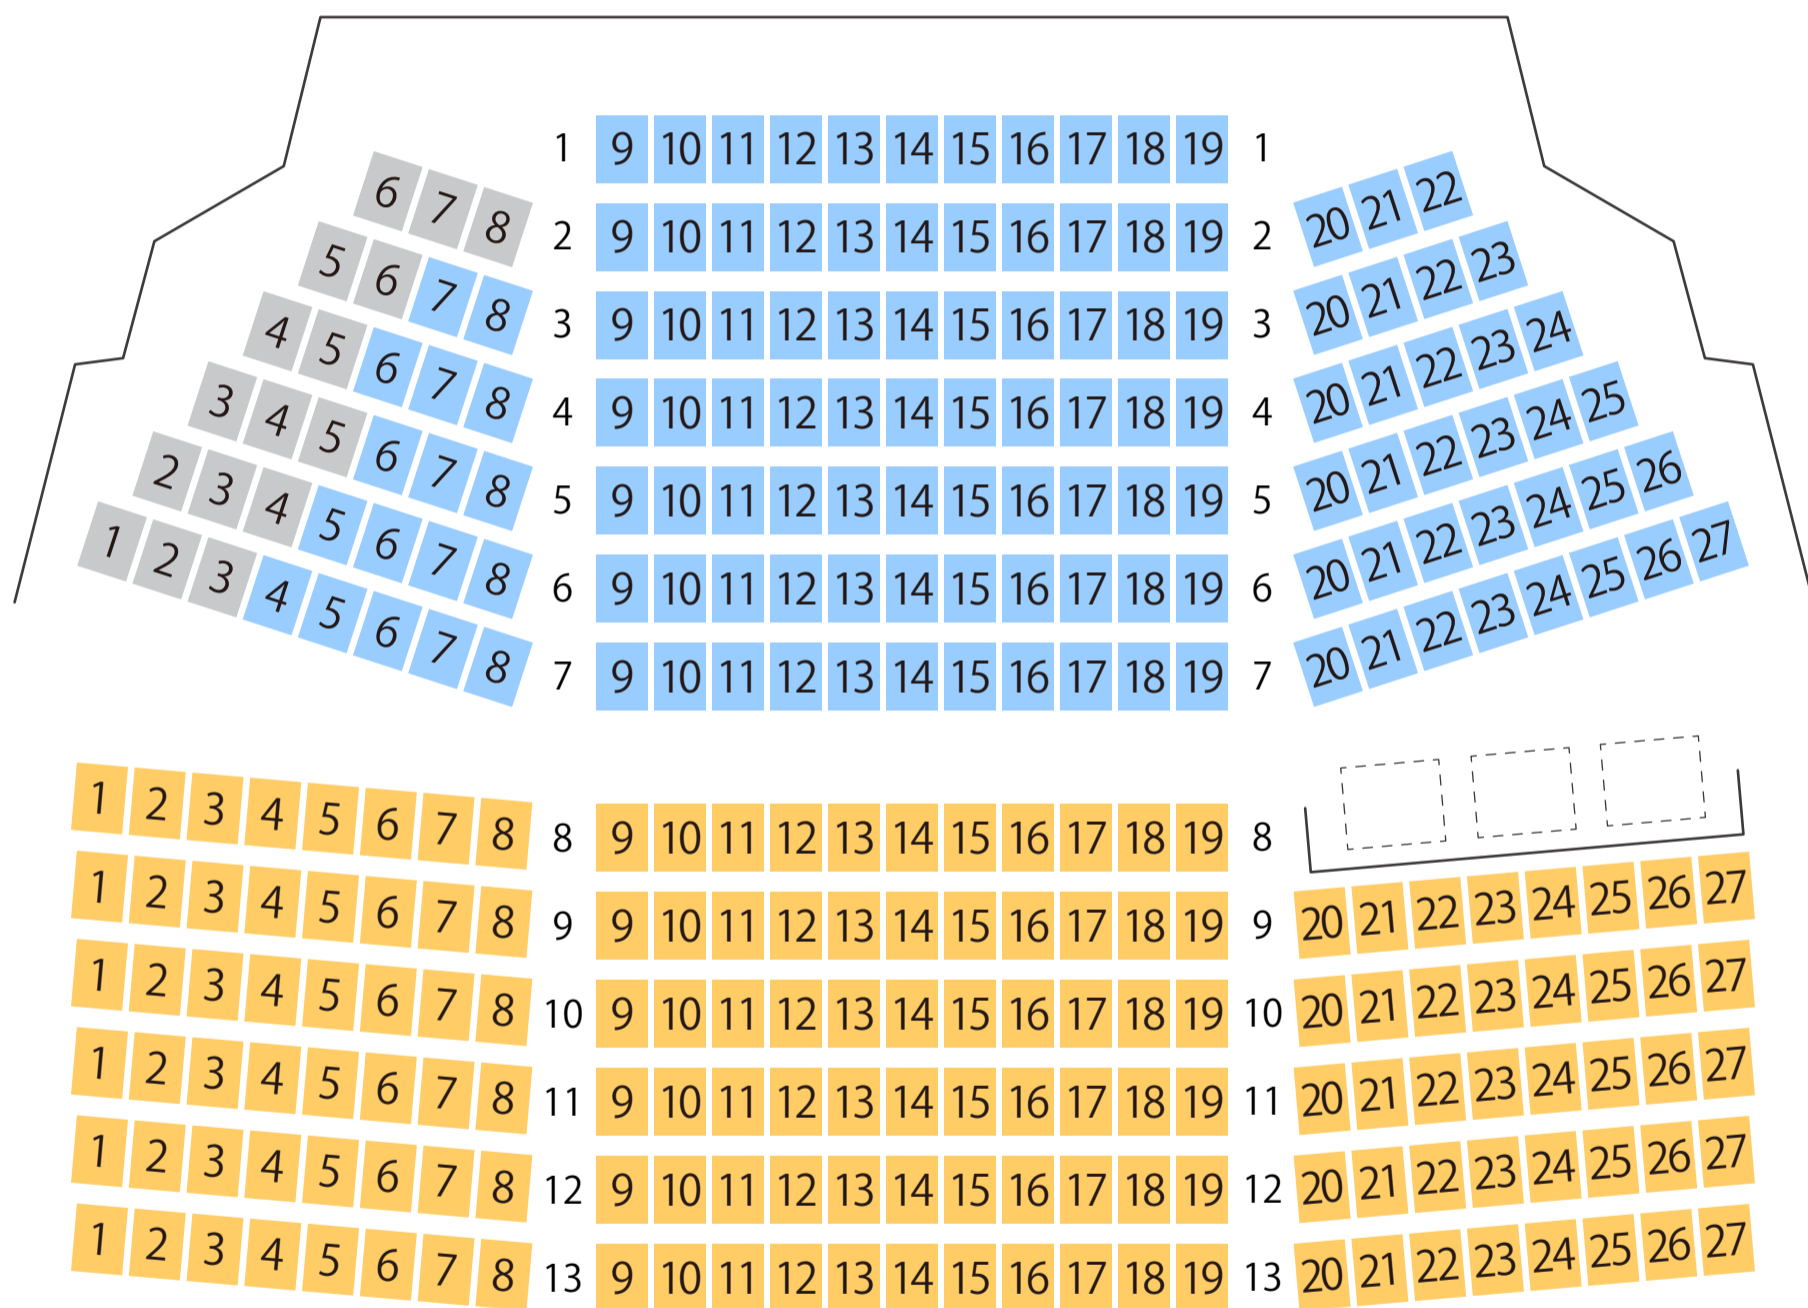

新川文化ホール

ミラージュホール

小ホール座席表

最大収容 **297**席

STAGE

西魚津駅から
徒歩約20分

駐車場

ファミレス

カフェ

コンビニ

ホテル