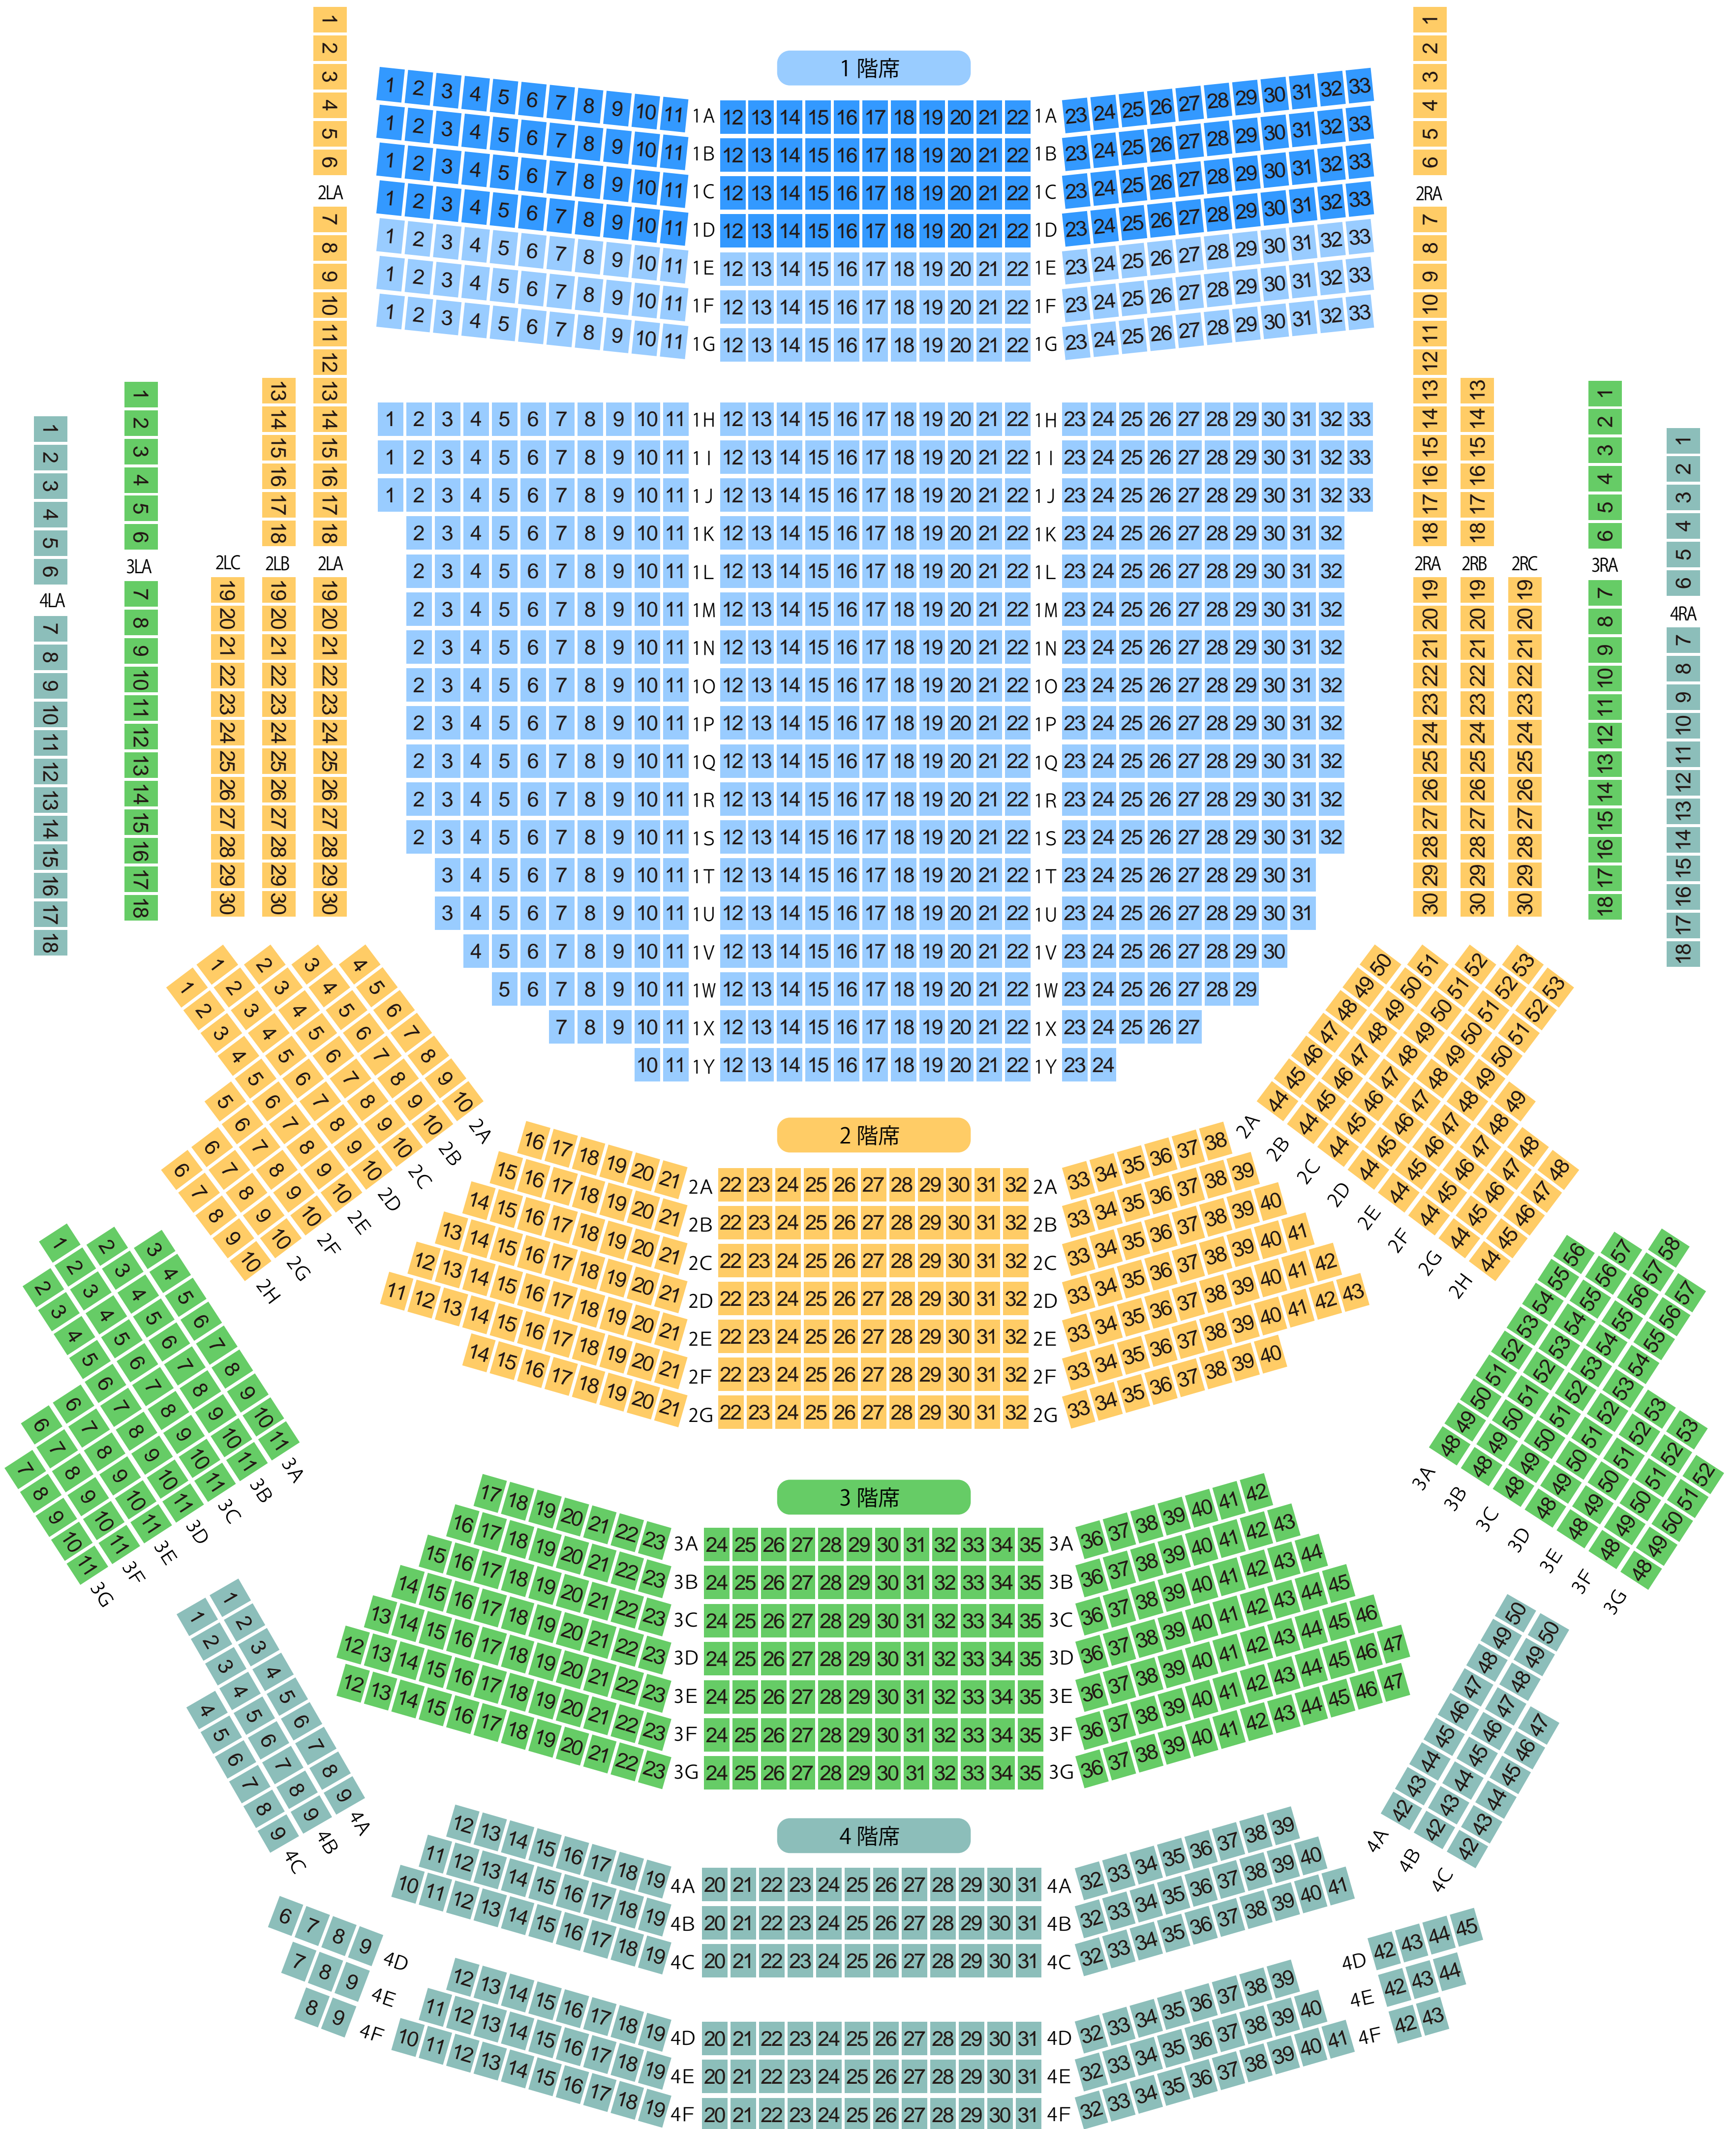

びわ湖ホール

大ホール座席表

最大収容 1,787席

石場駅から
徒歩約5分

駐車場

ファミレス

カフェ

コンビニ

ホテル