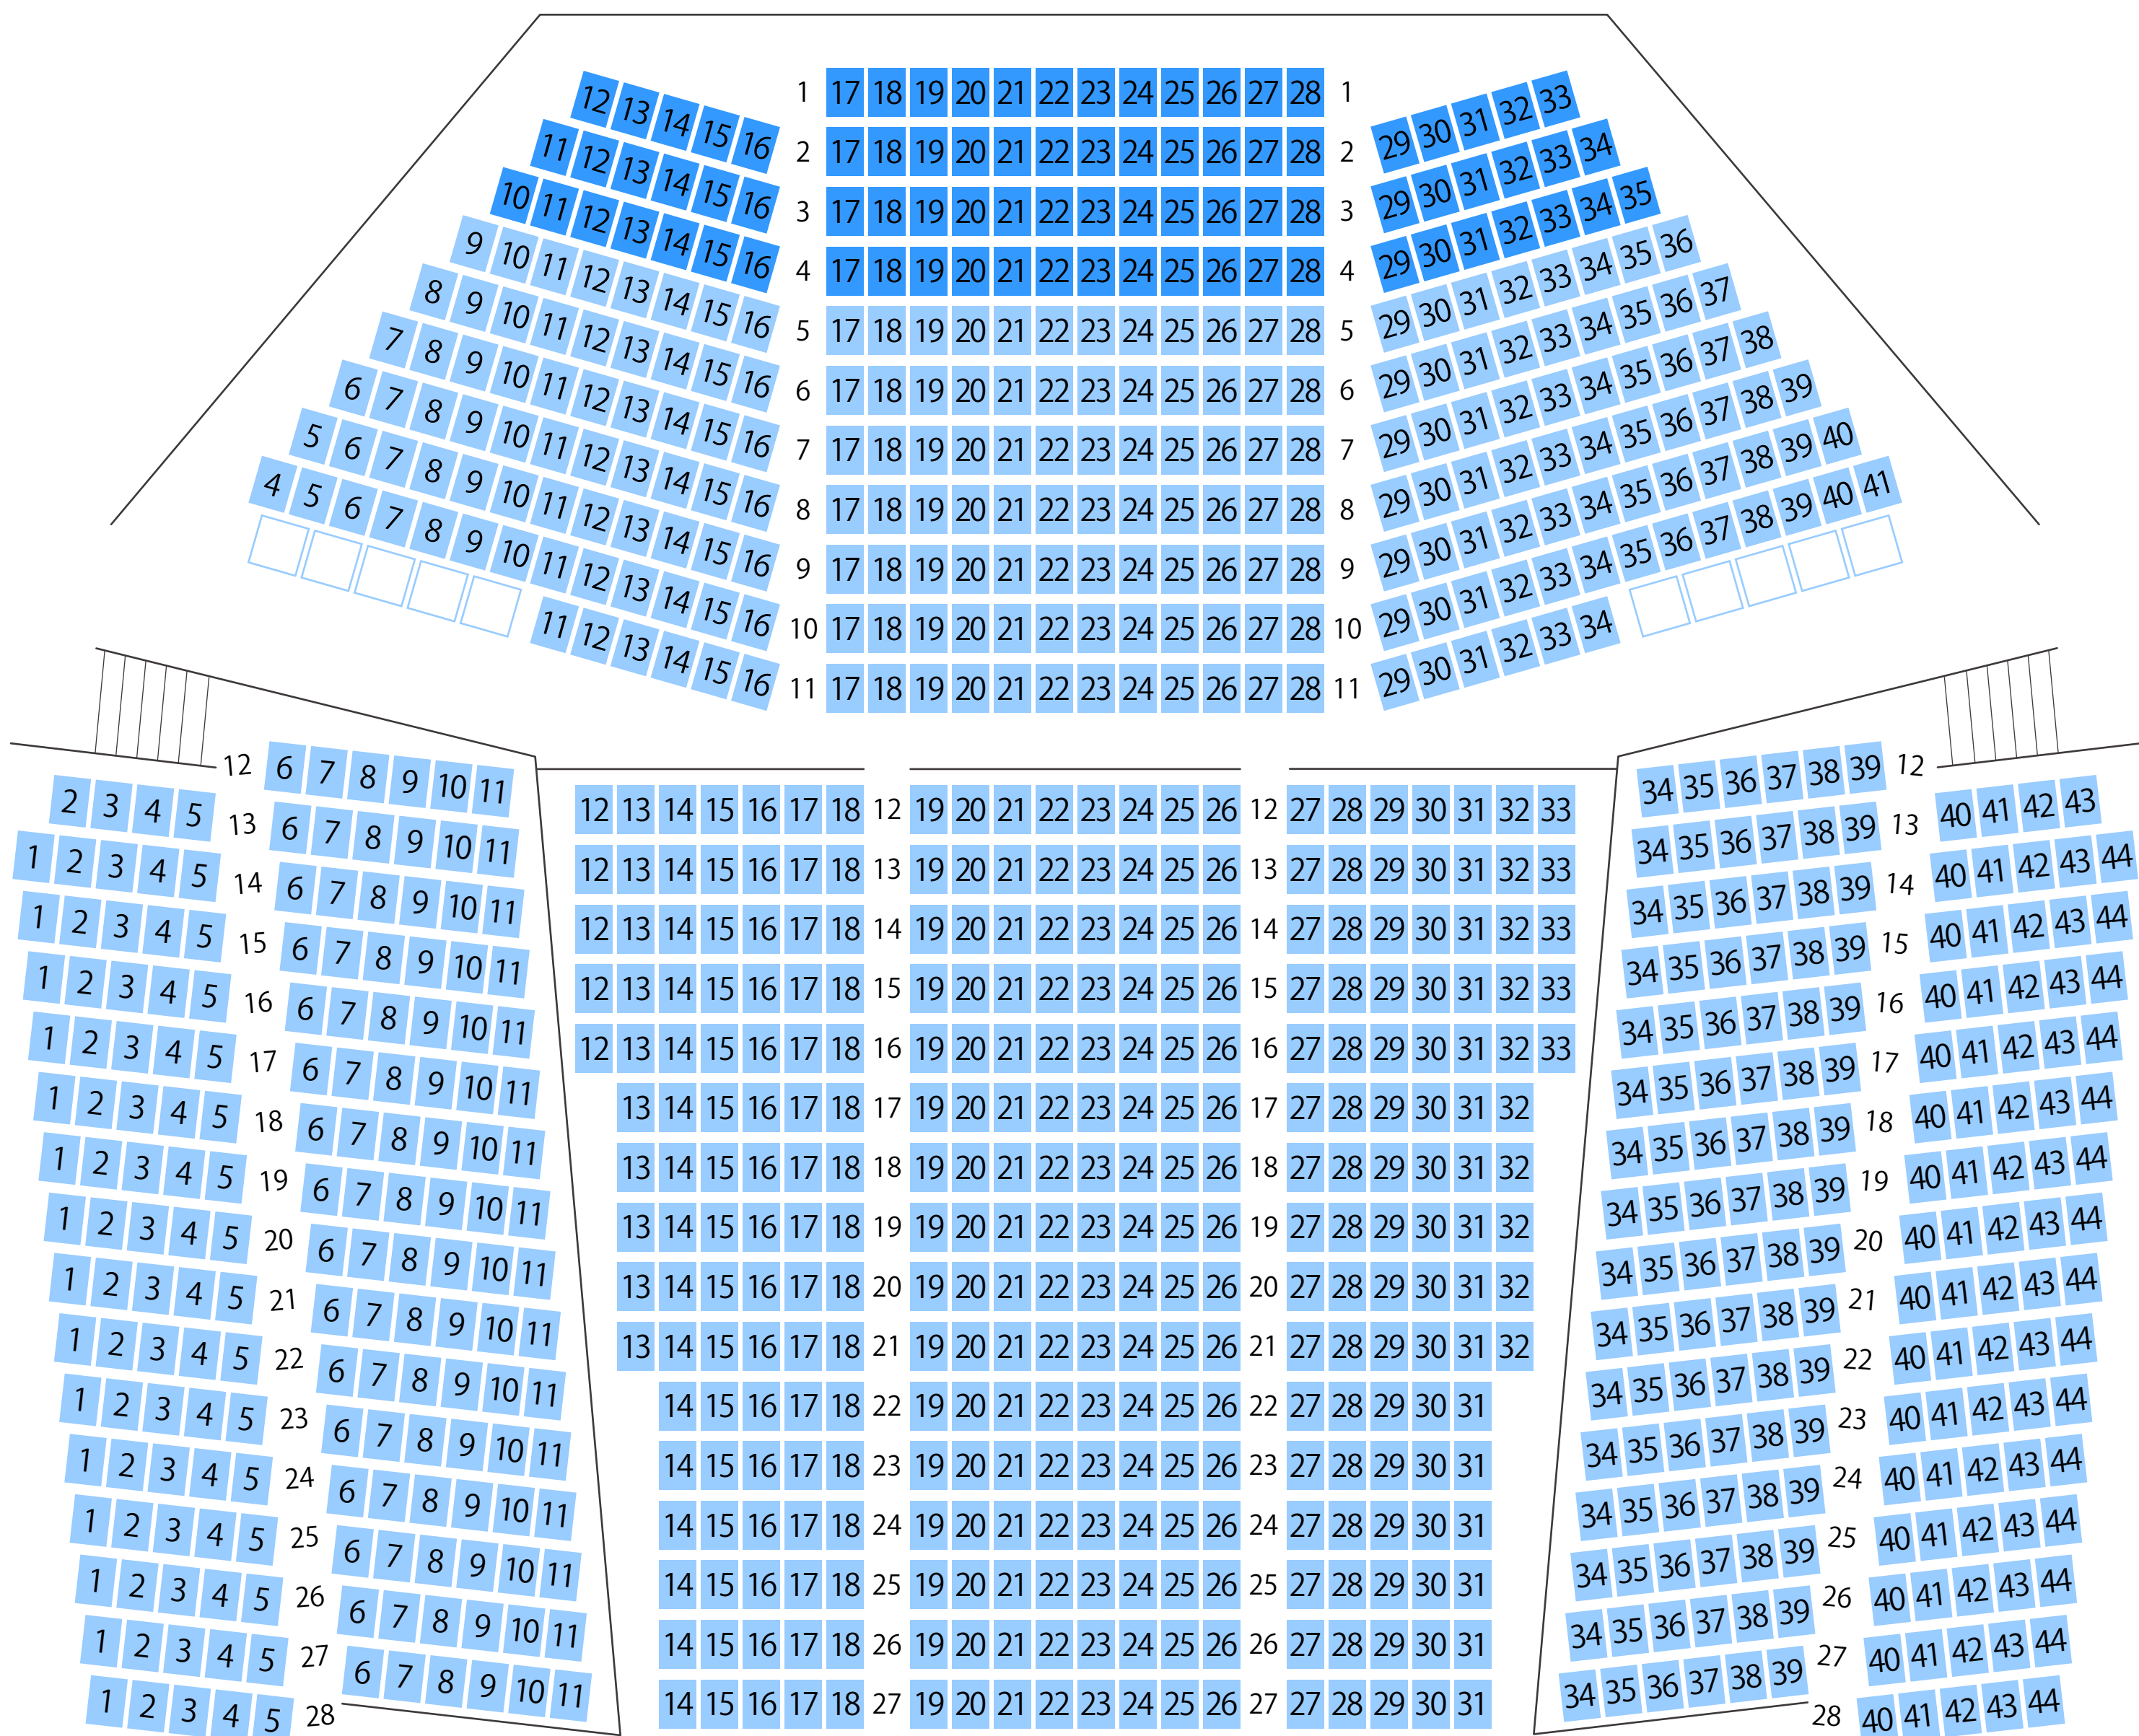

郷の音ホール

大ホール座席表

最大収容 974席

STAGE

三田駅から
徒歩約13分

駐車場

ファミレス

カフェ

コンビニ

ホテル