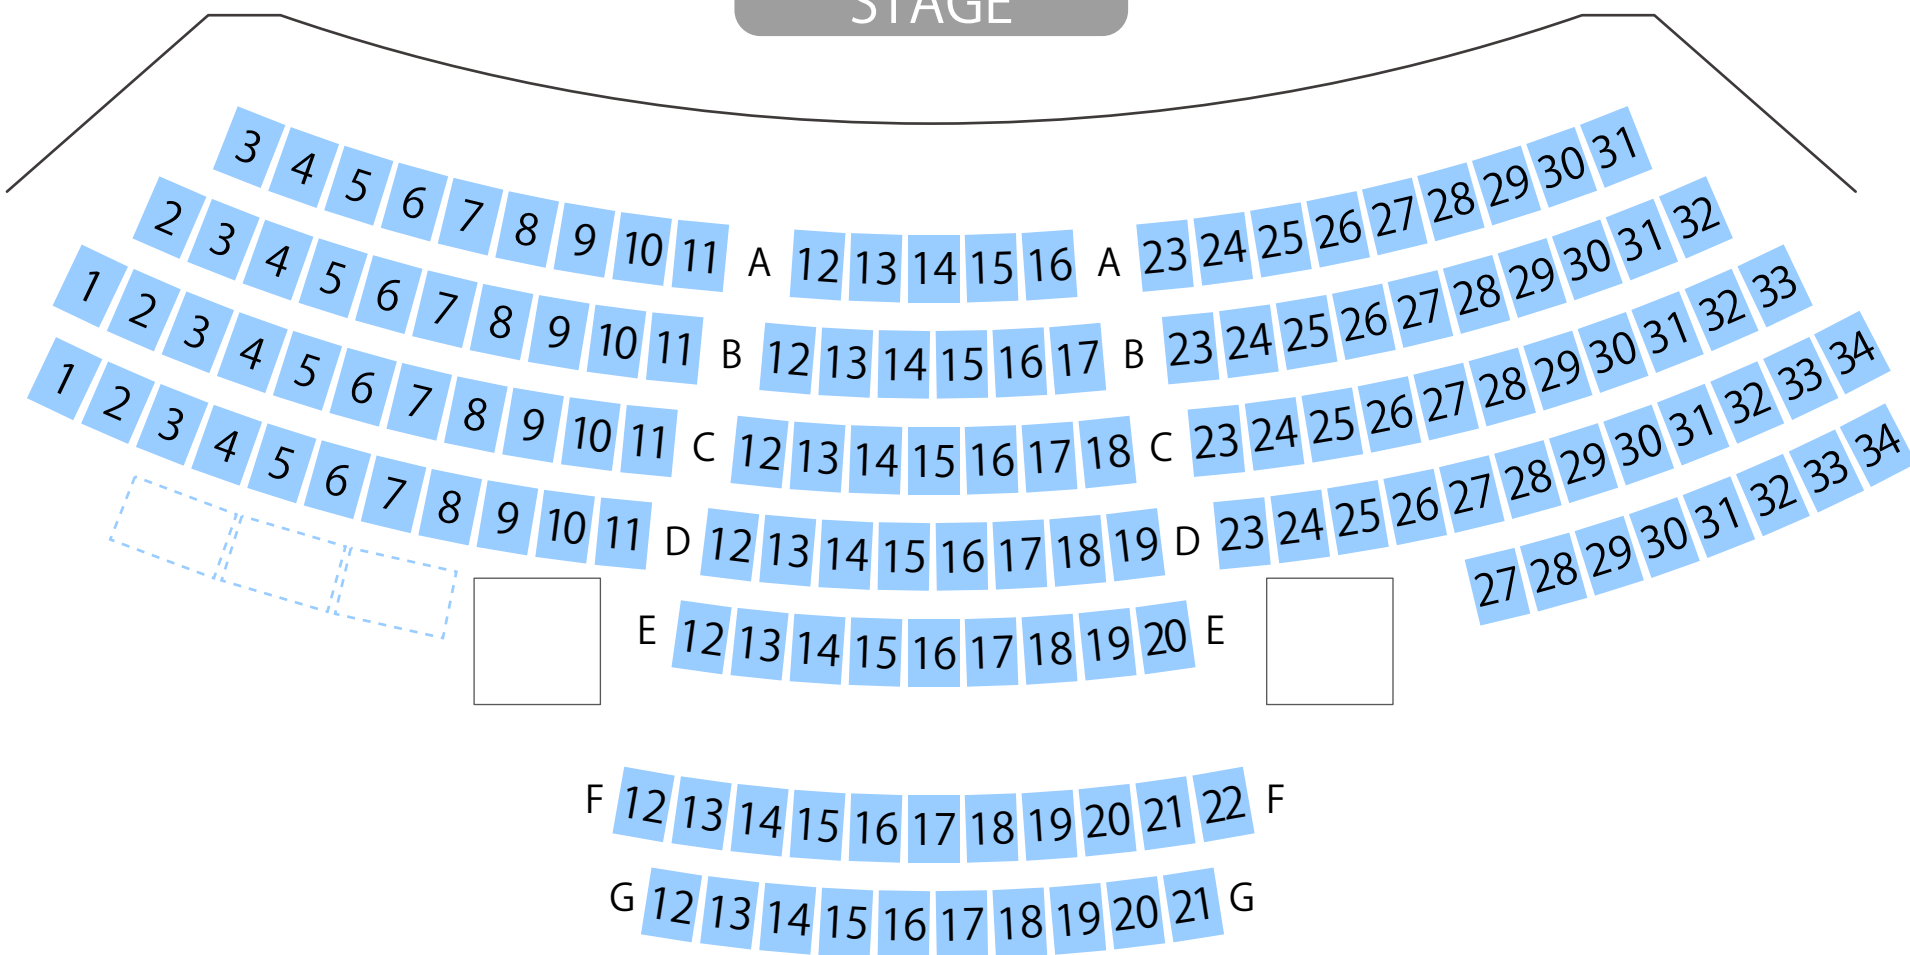

アプラたかいし

アプラホール

小ホール座席表

最大収容 **153**席

STAGE

高石駅から
徒歩約2分

駐車場

ファミレス

カフェ

コンビニ

ホテル