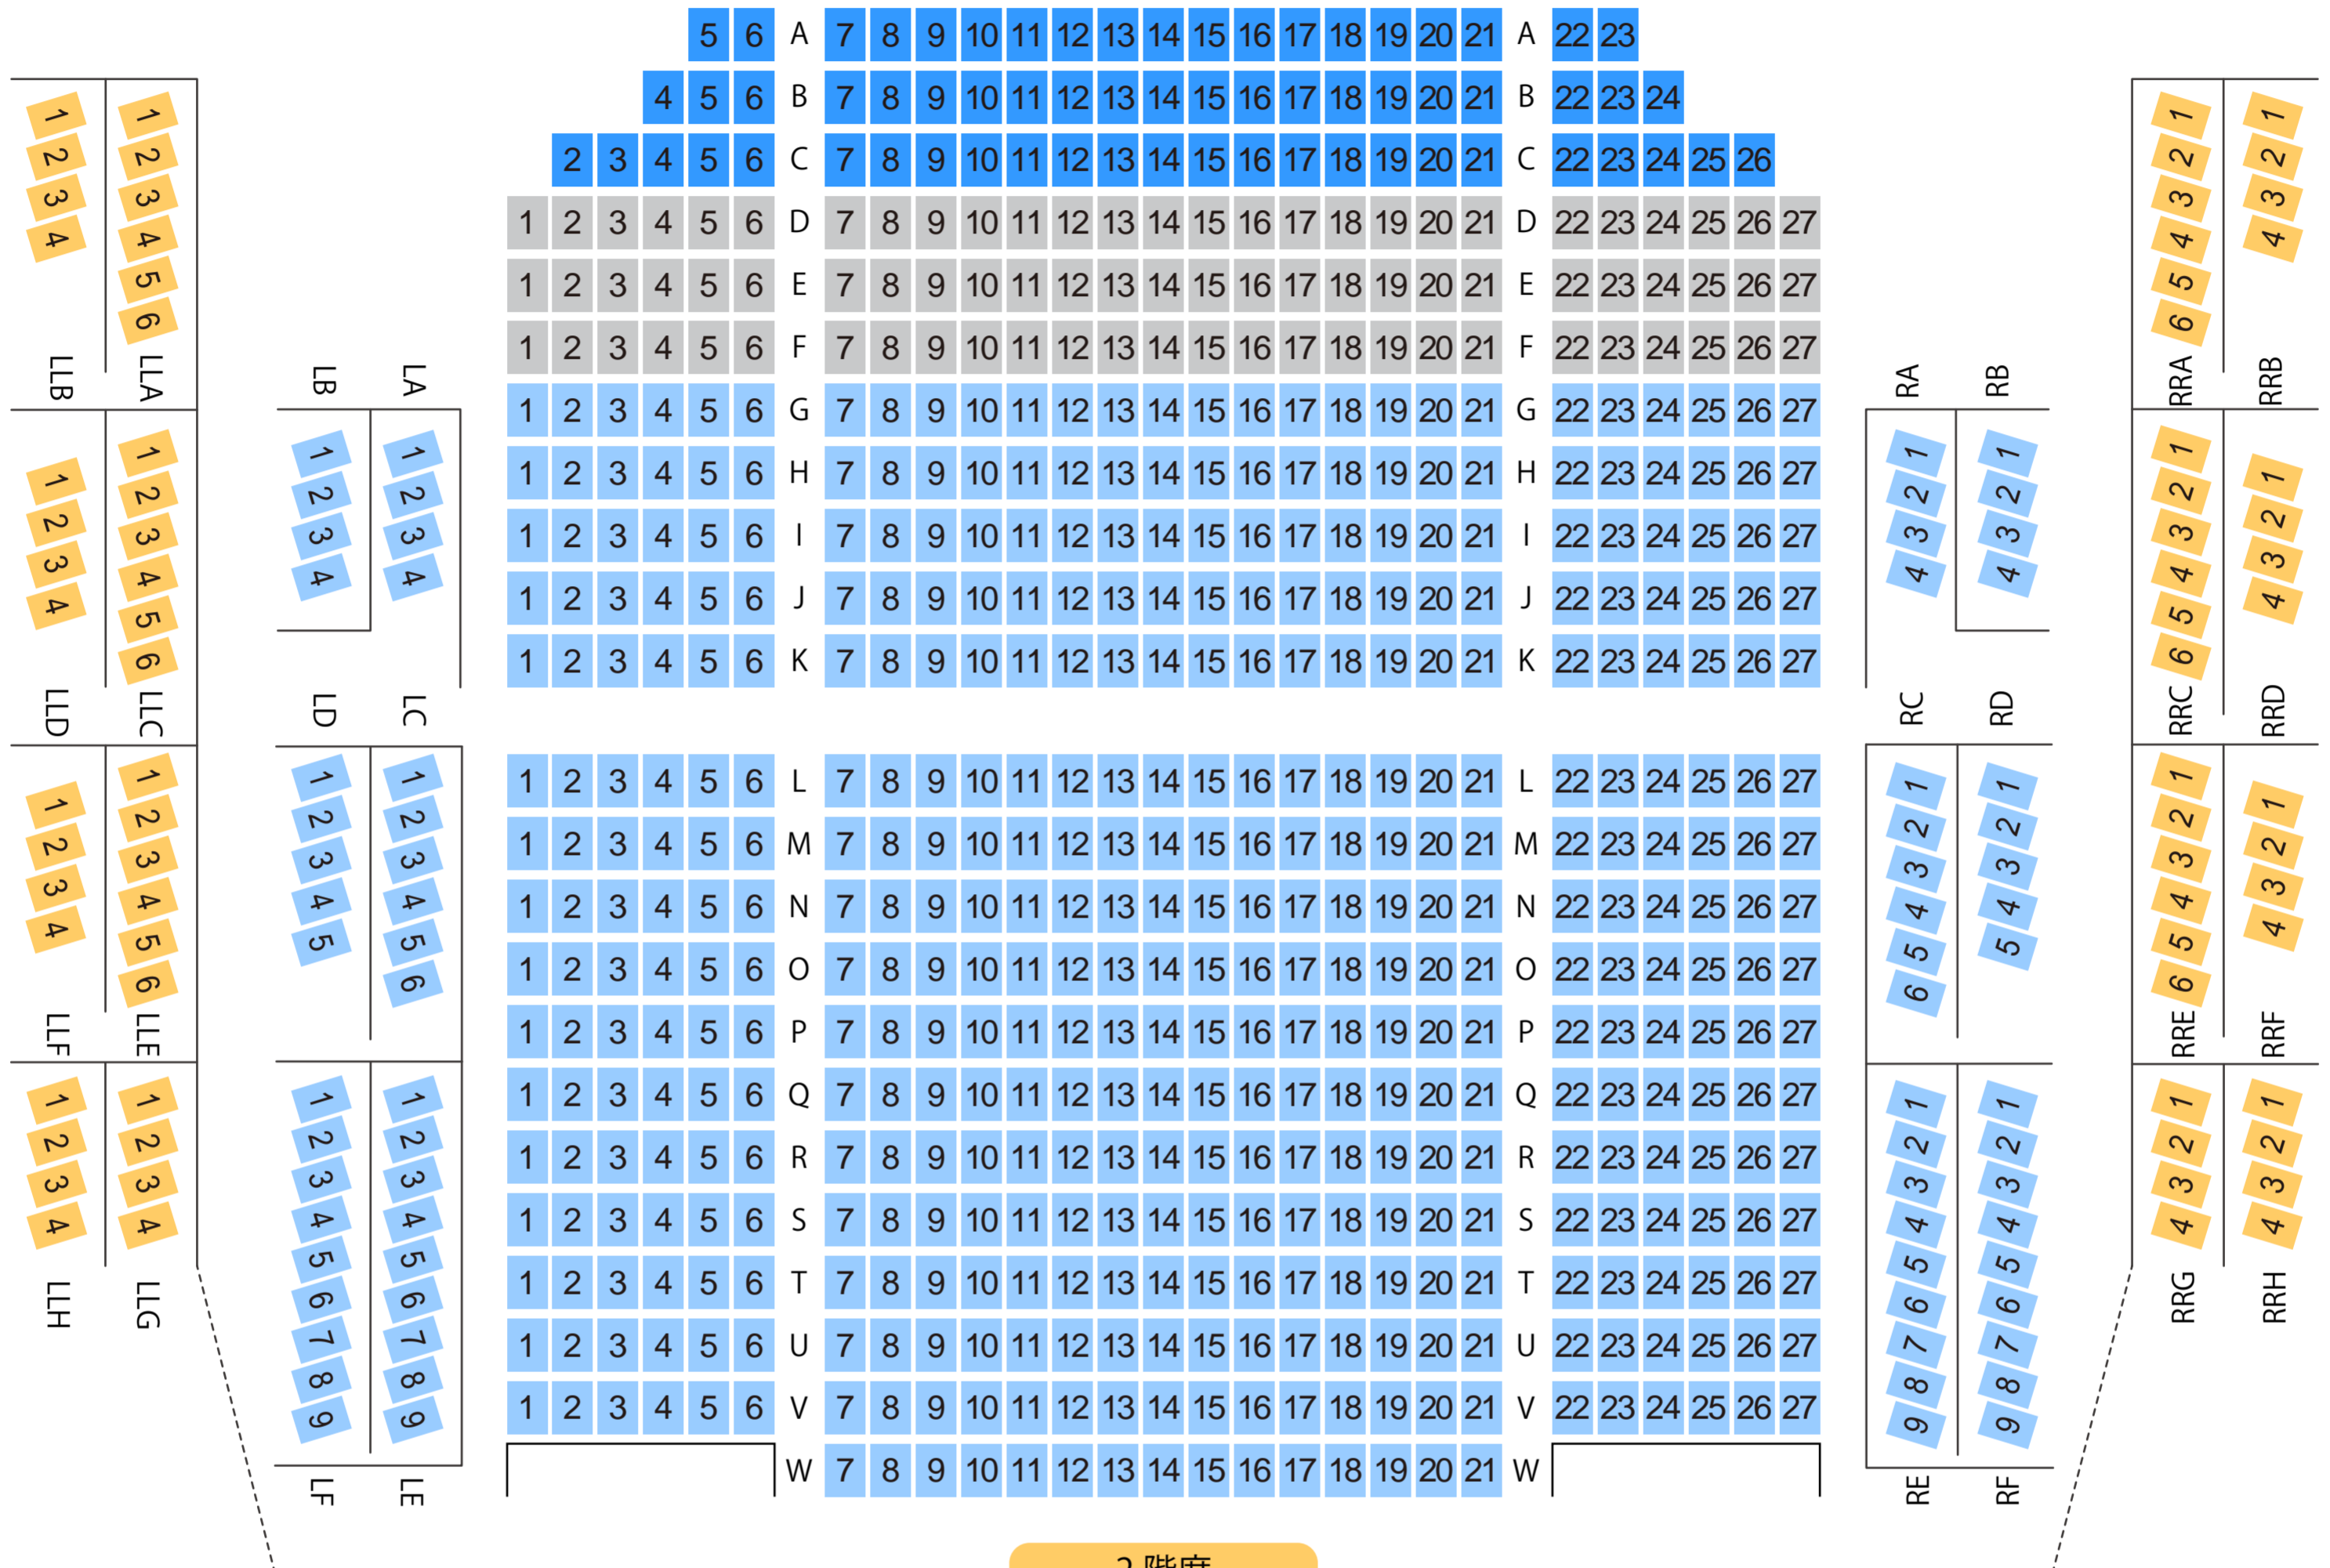

大ホール座席表

最大収容 **1,013**席

1階席

2階席