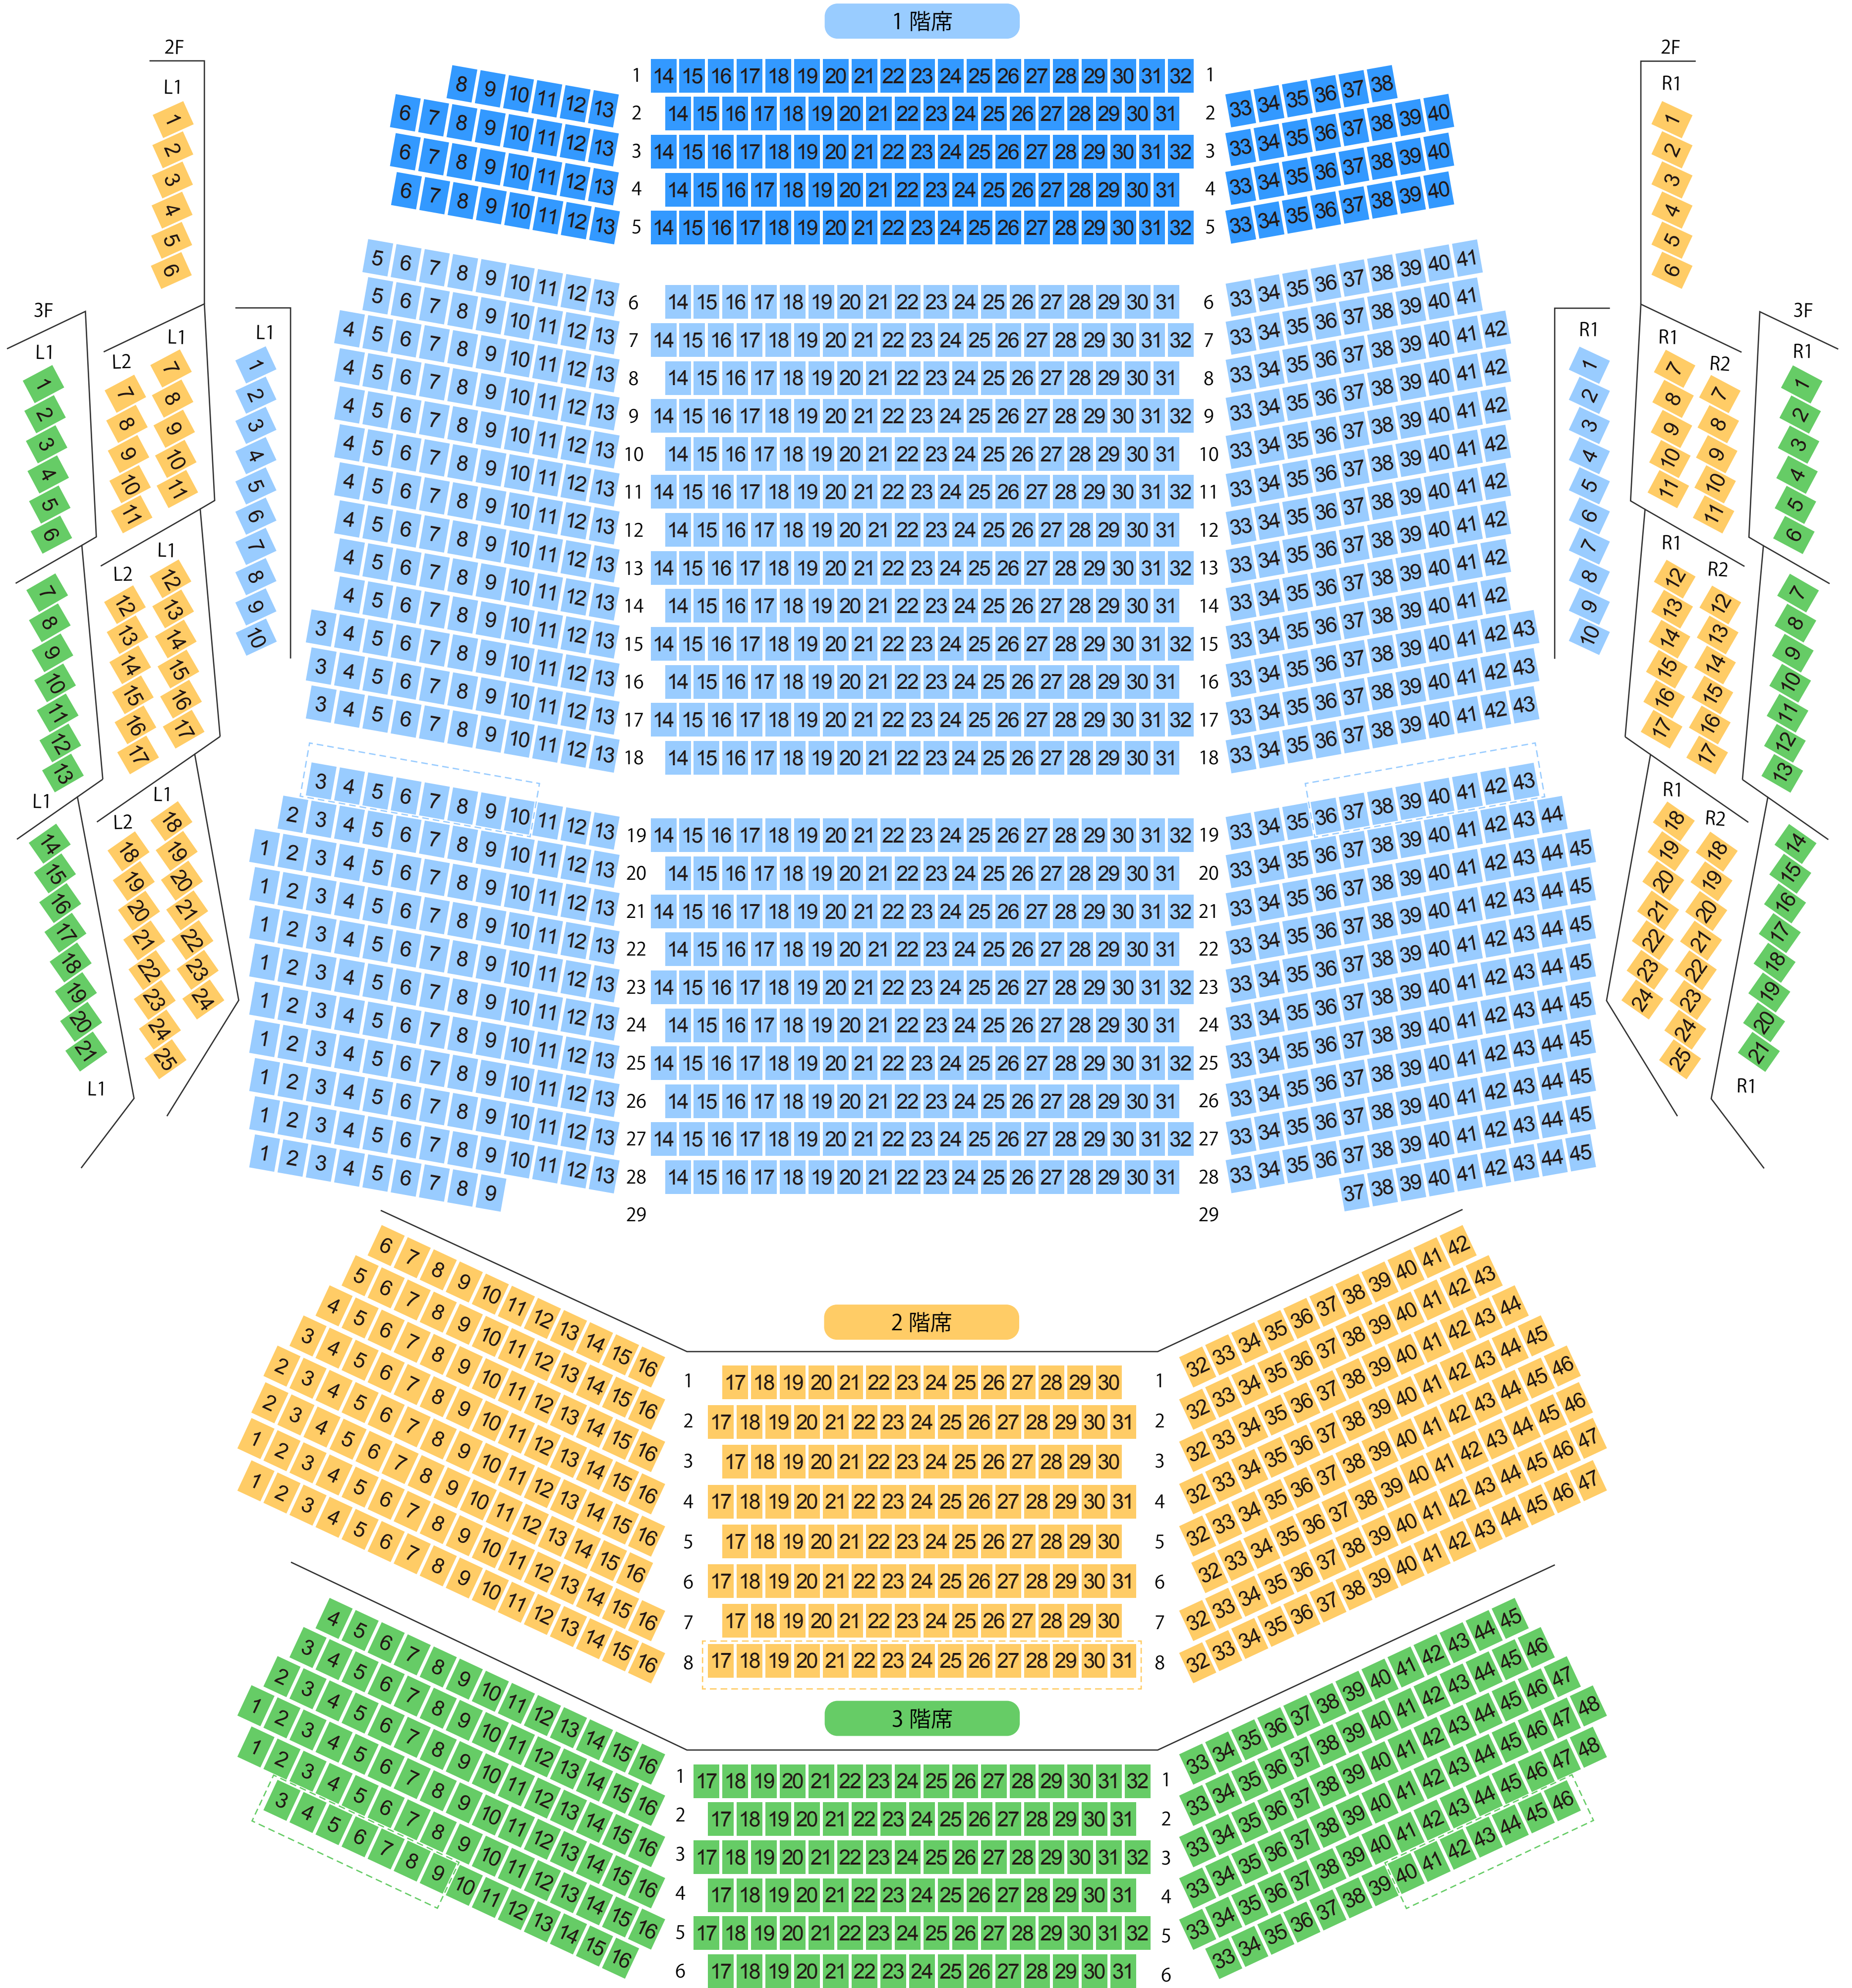

J:COMホール八王子

八王子市民会館

ホール座席表

最大収容 2,021席

駐車場

ファミレス

カフェ

コンビニ

ホテル

20210303