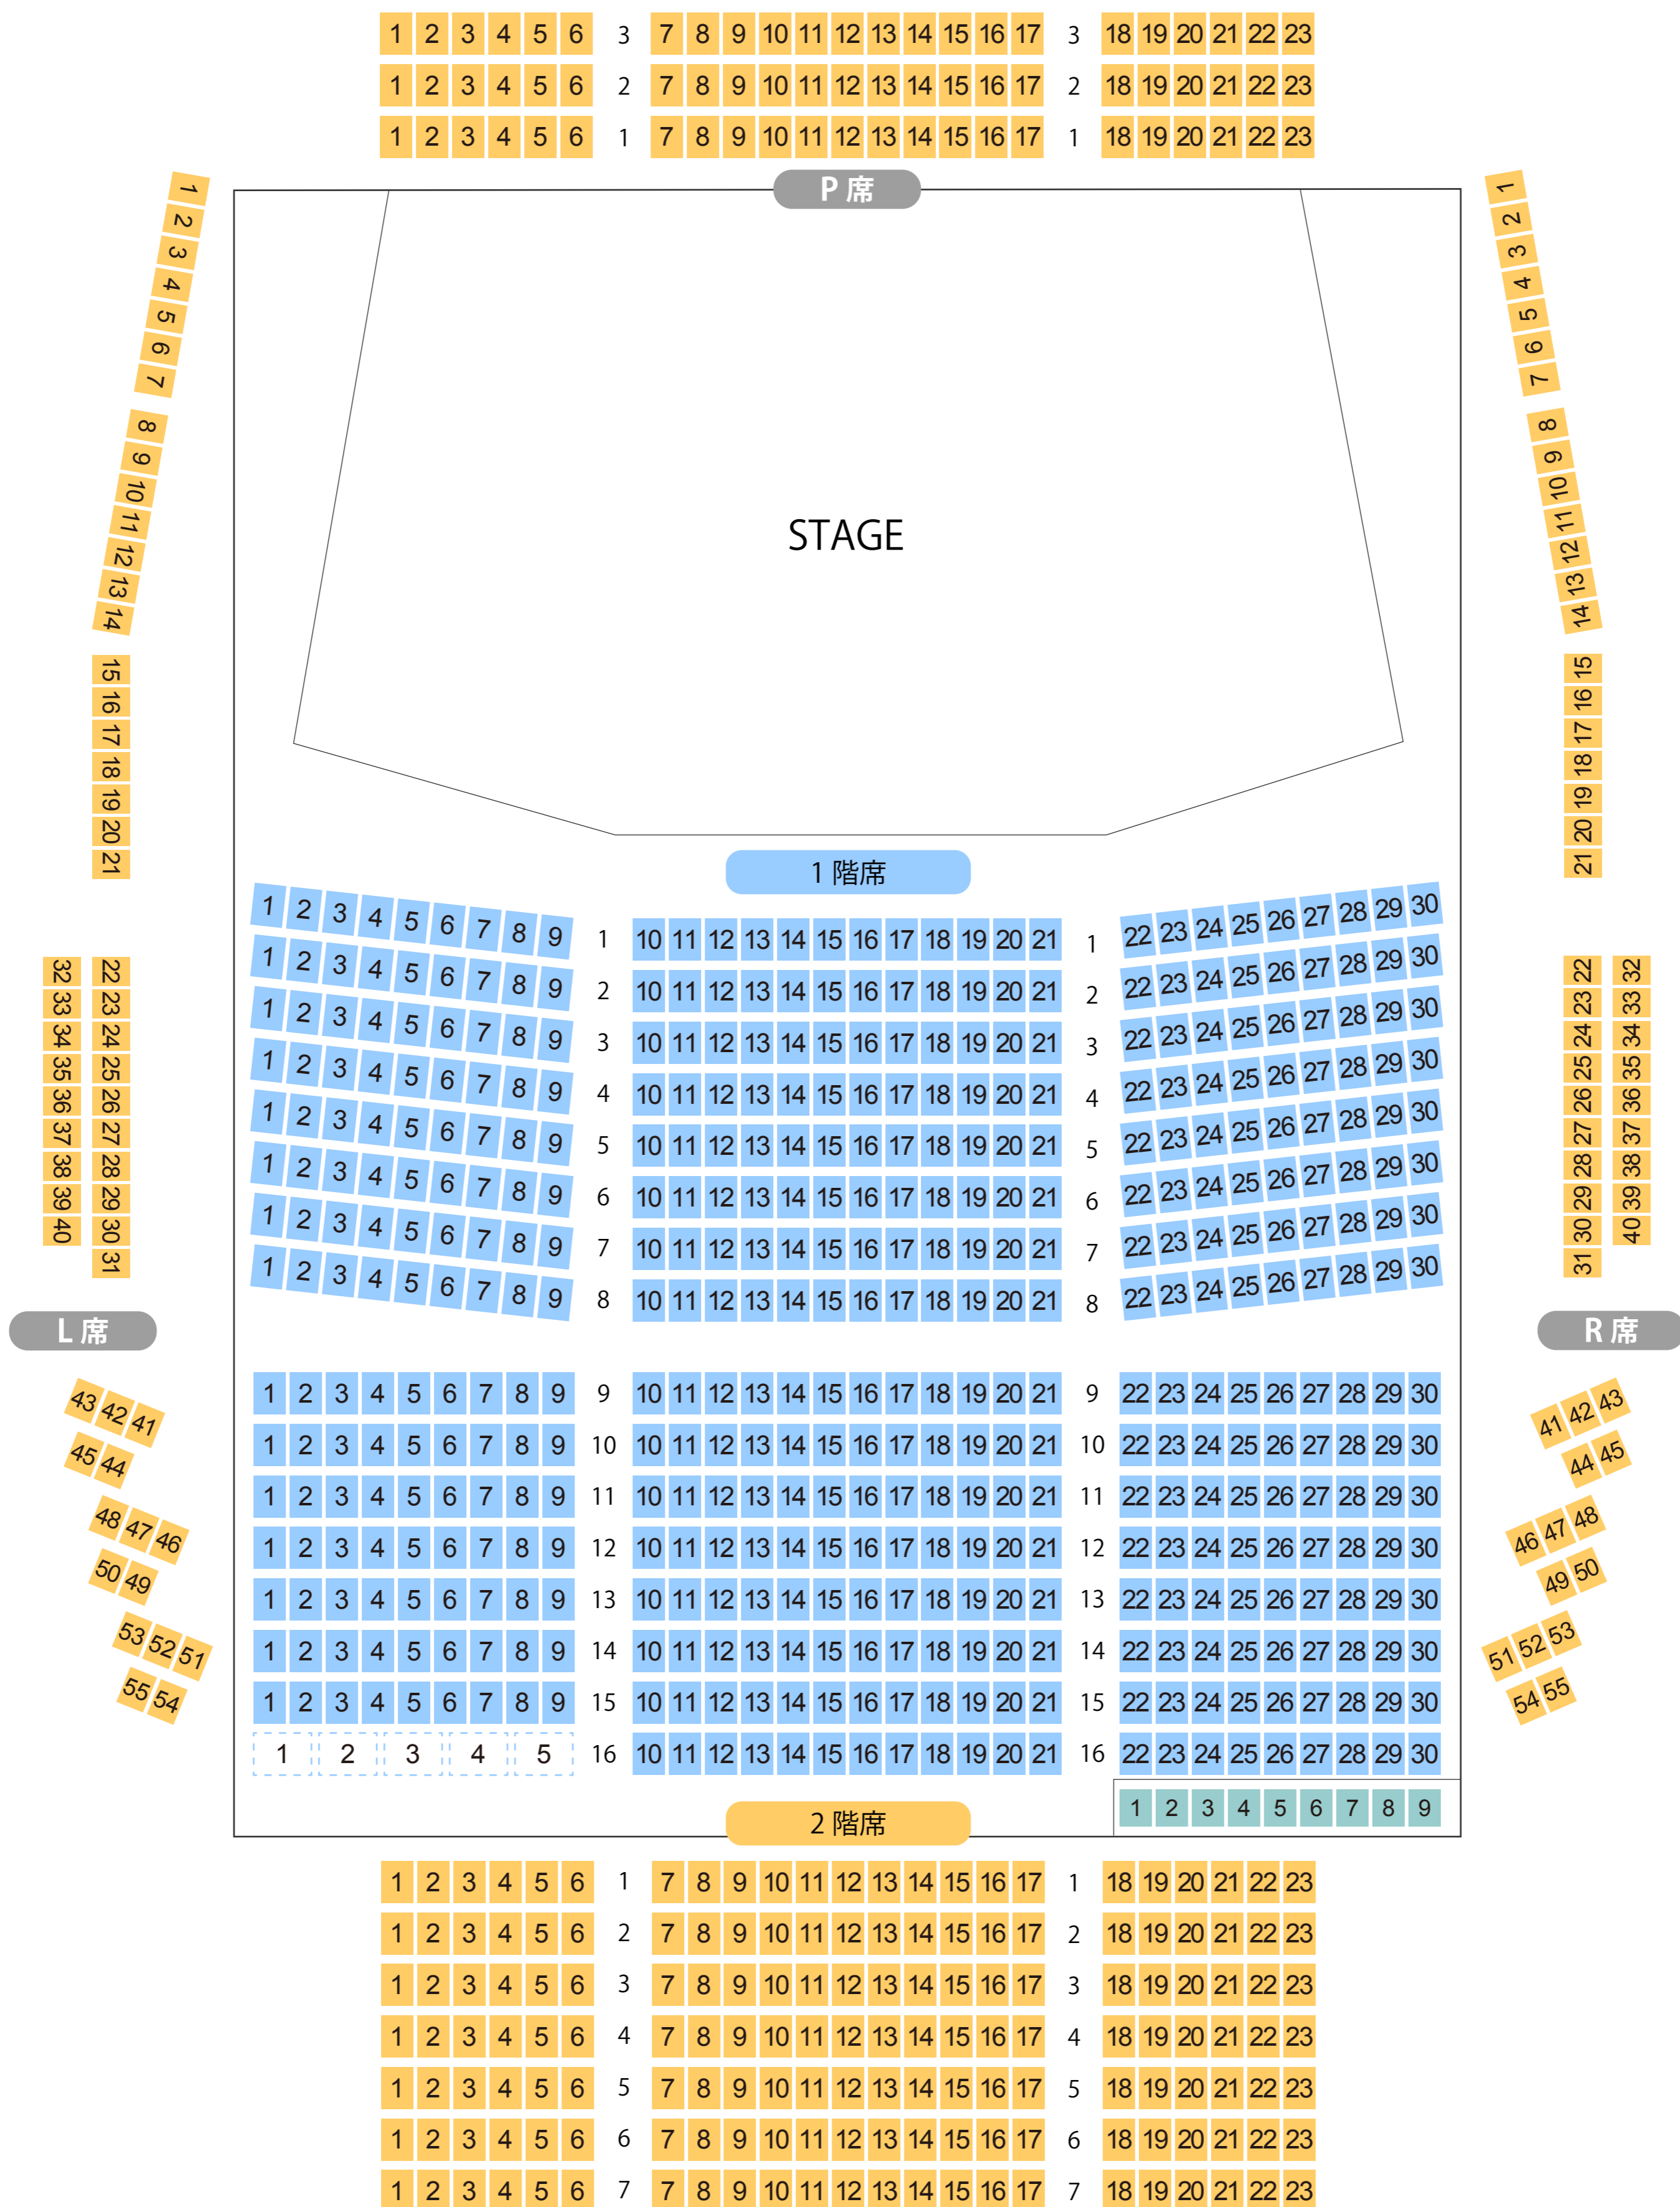

日立シビックセンター

音楽ホール座席表

最大収容 **825**席

日立駅から
徒歩約4分

駐車場 ファミレス カフェ コンビニ ホテル