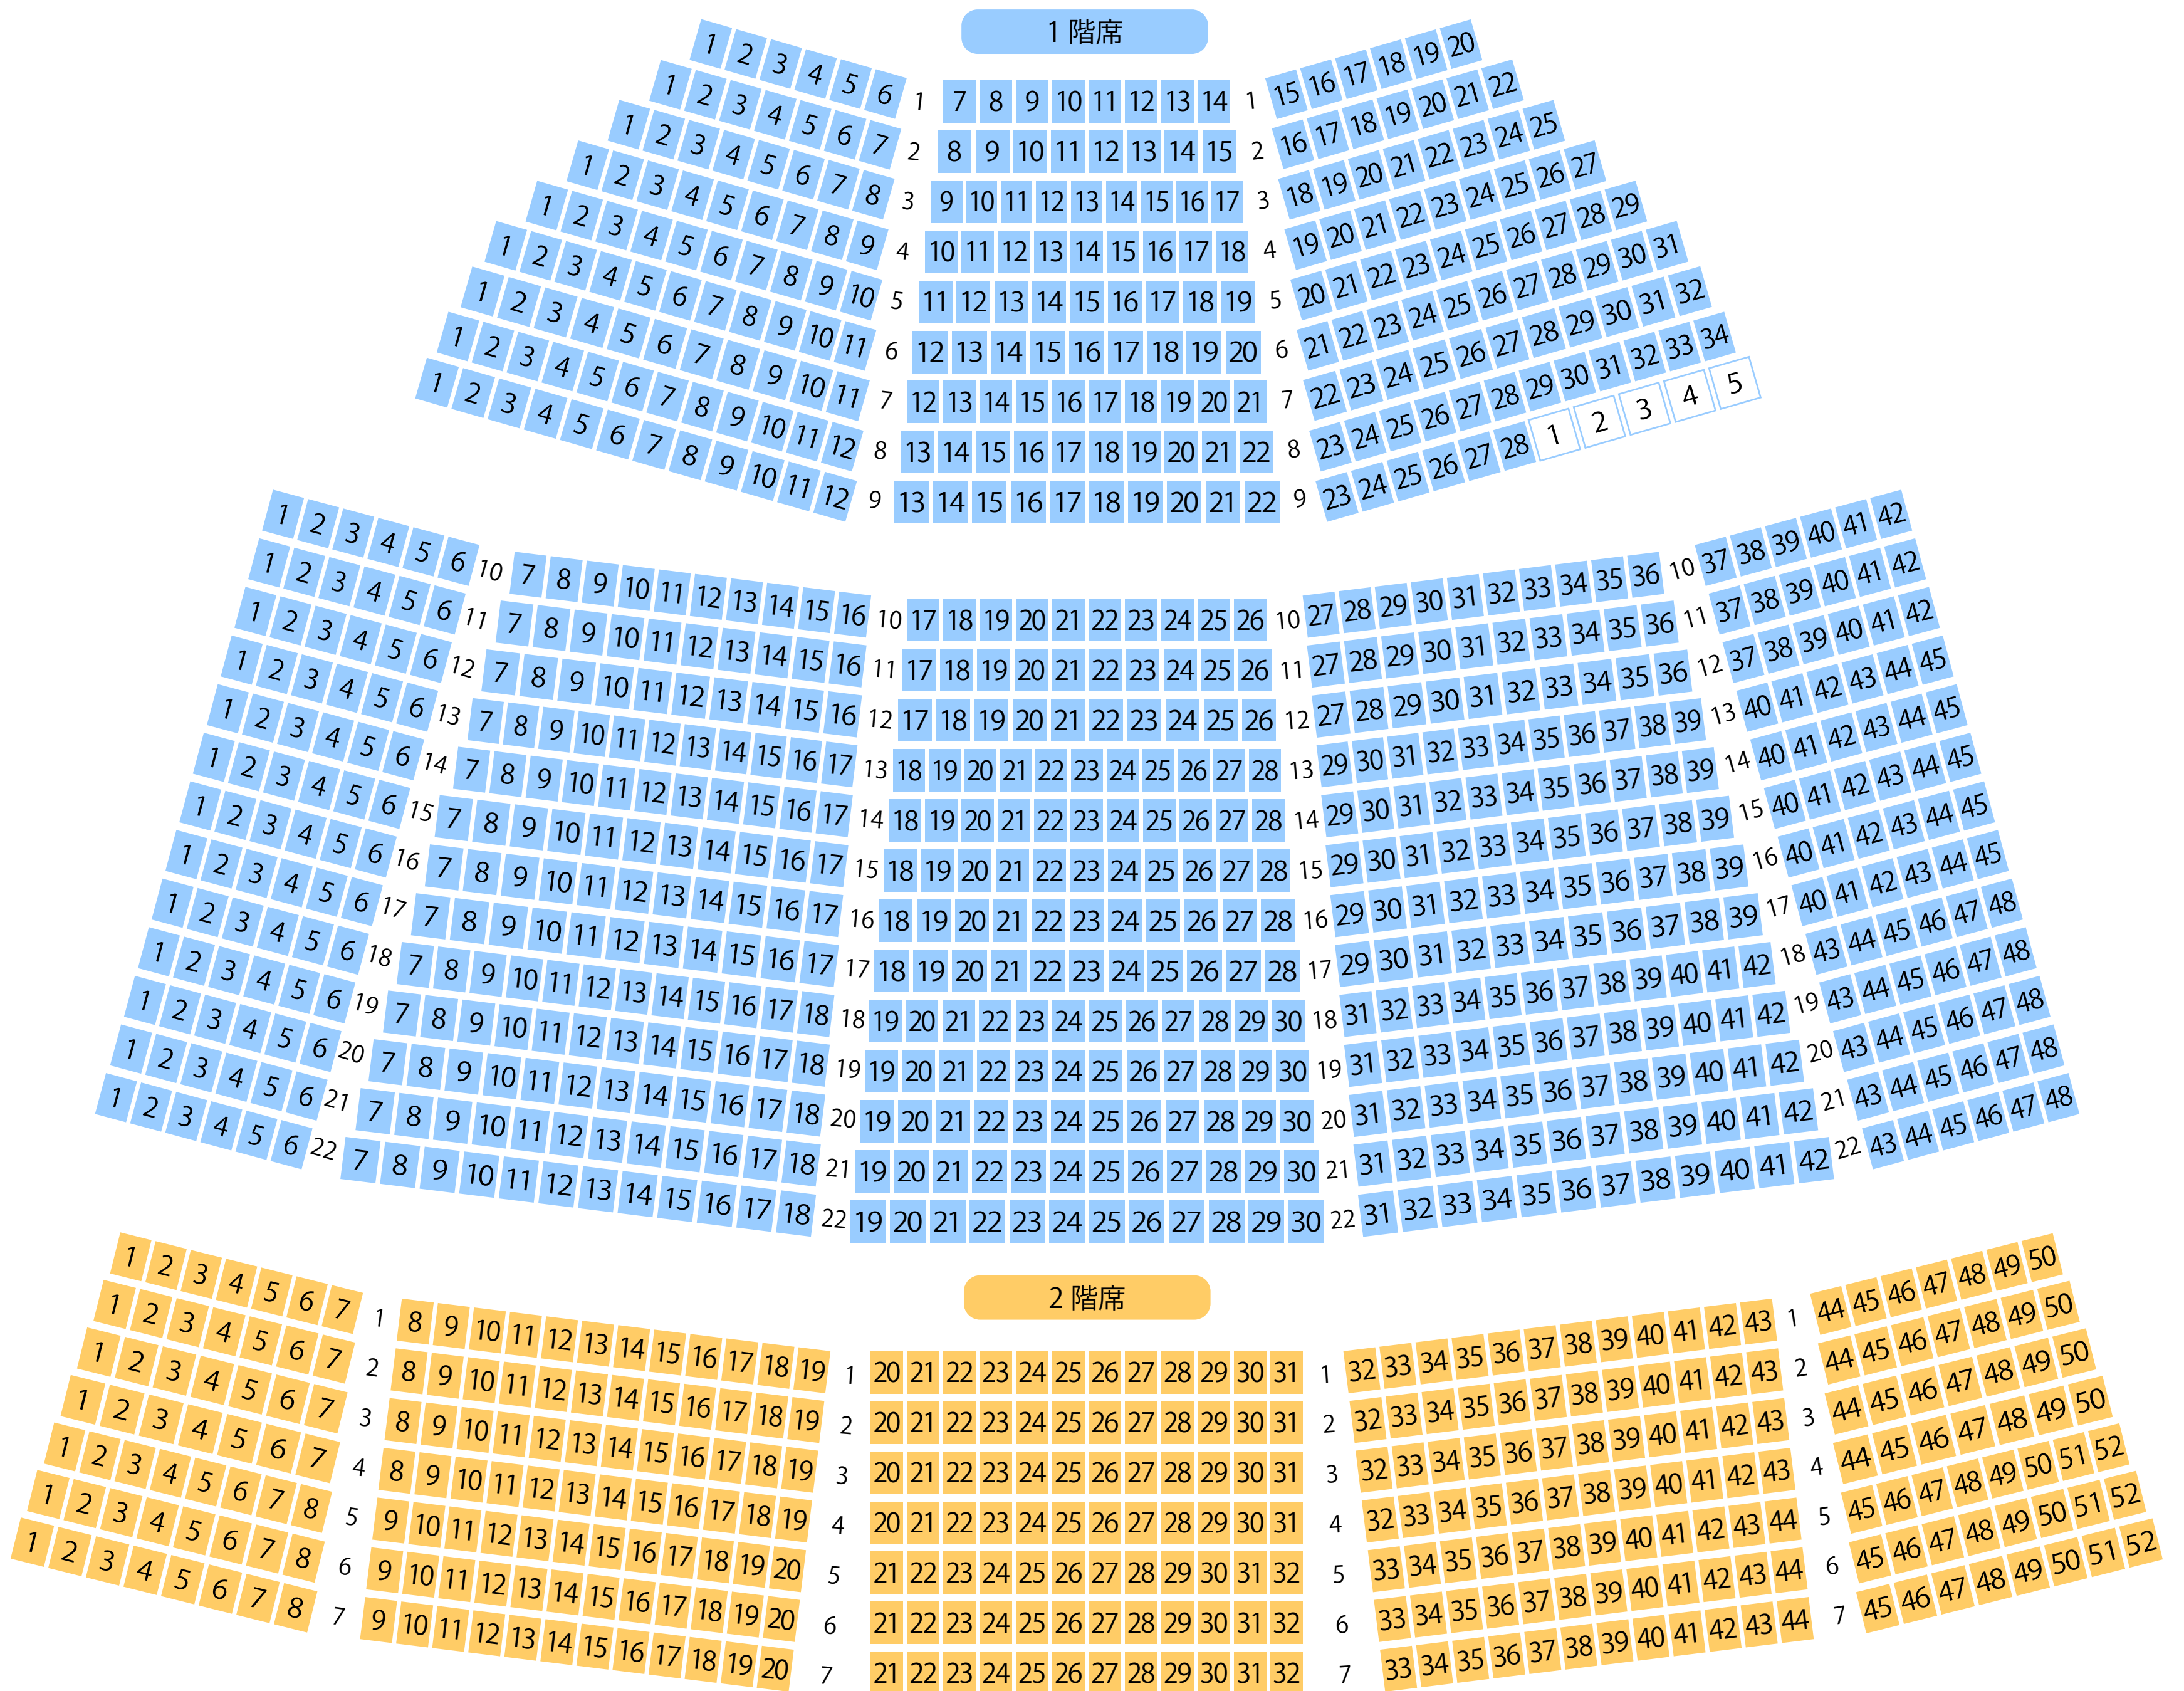

大昭ホール龍ヶ崎

大ホール座席表

最大収容 1,200席

龍ヶ崎市文化会館

駐車場

ファミレス

カフェ

コンビニ

ホテル