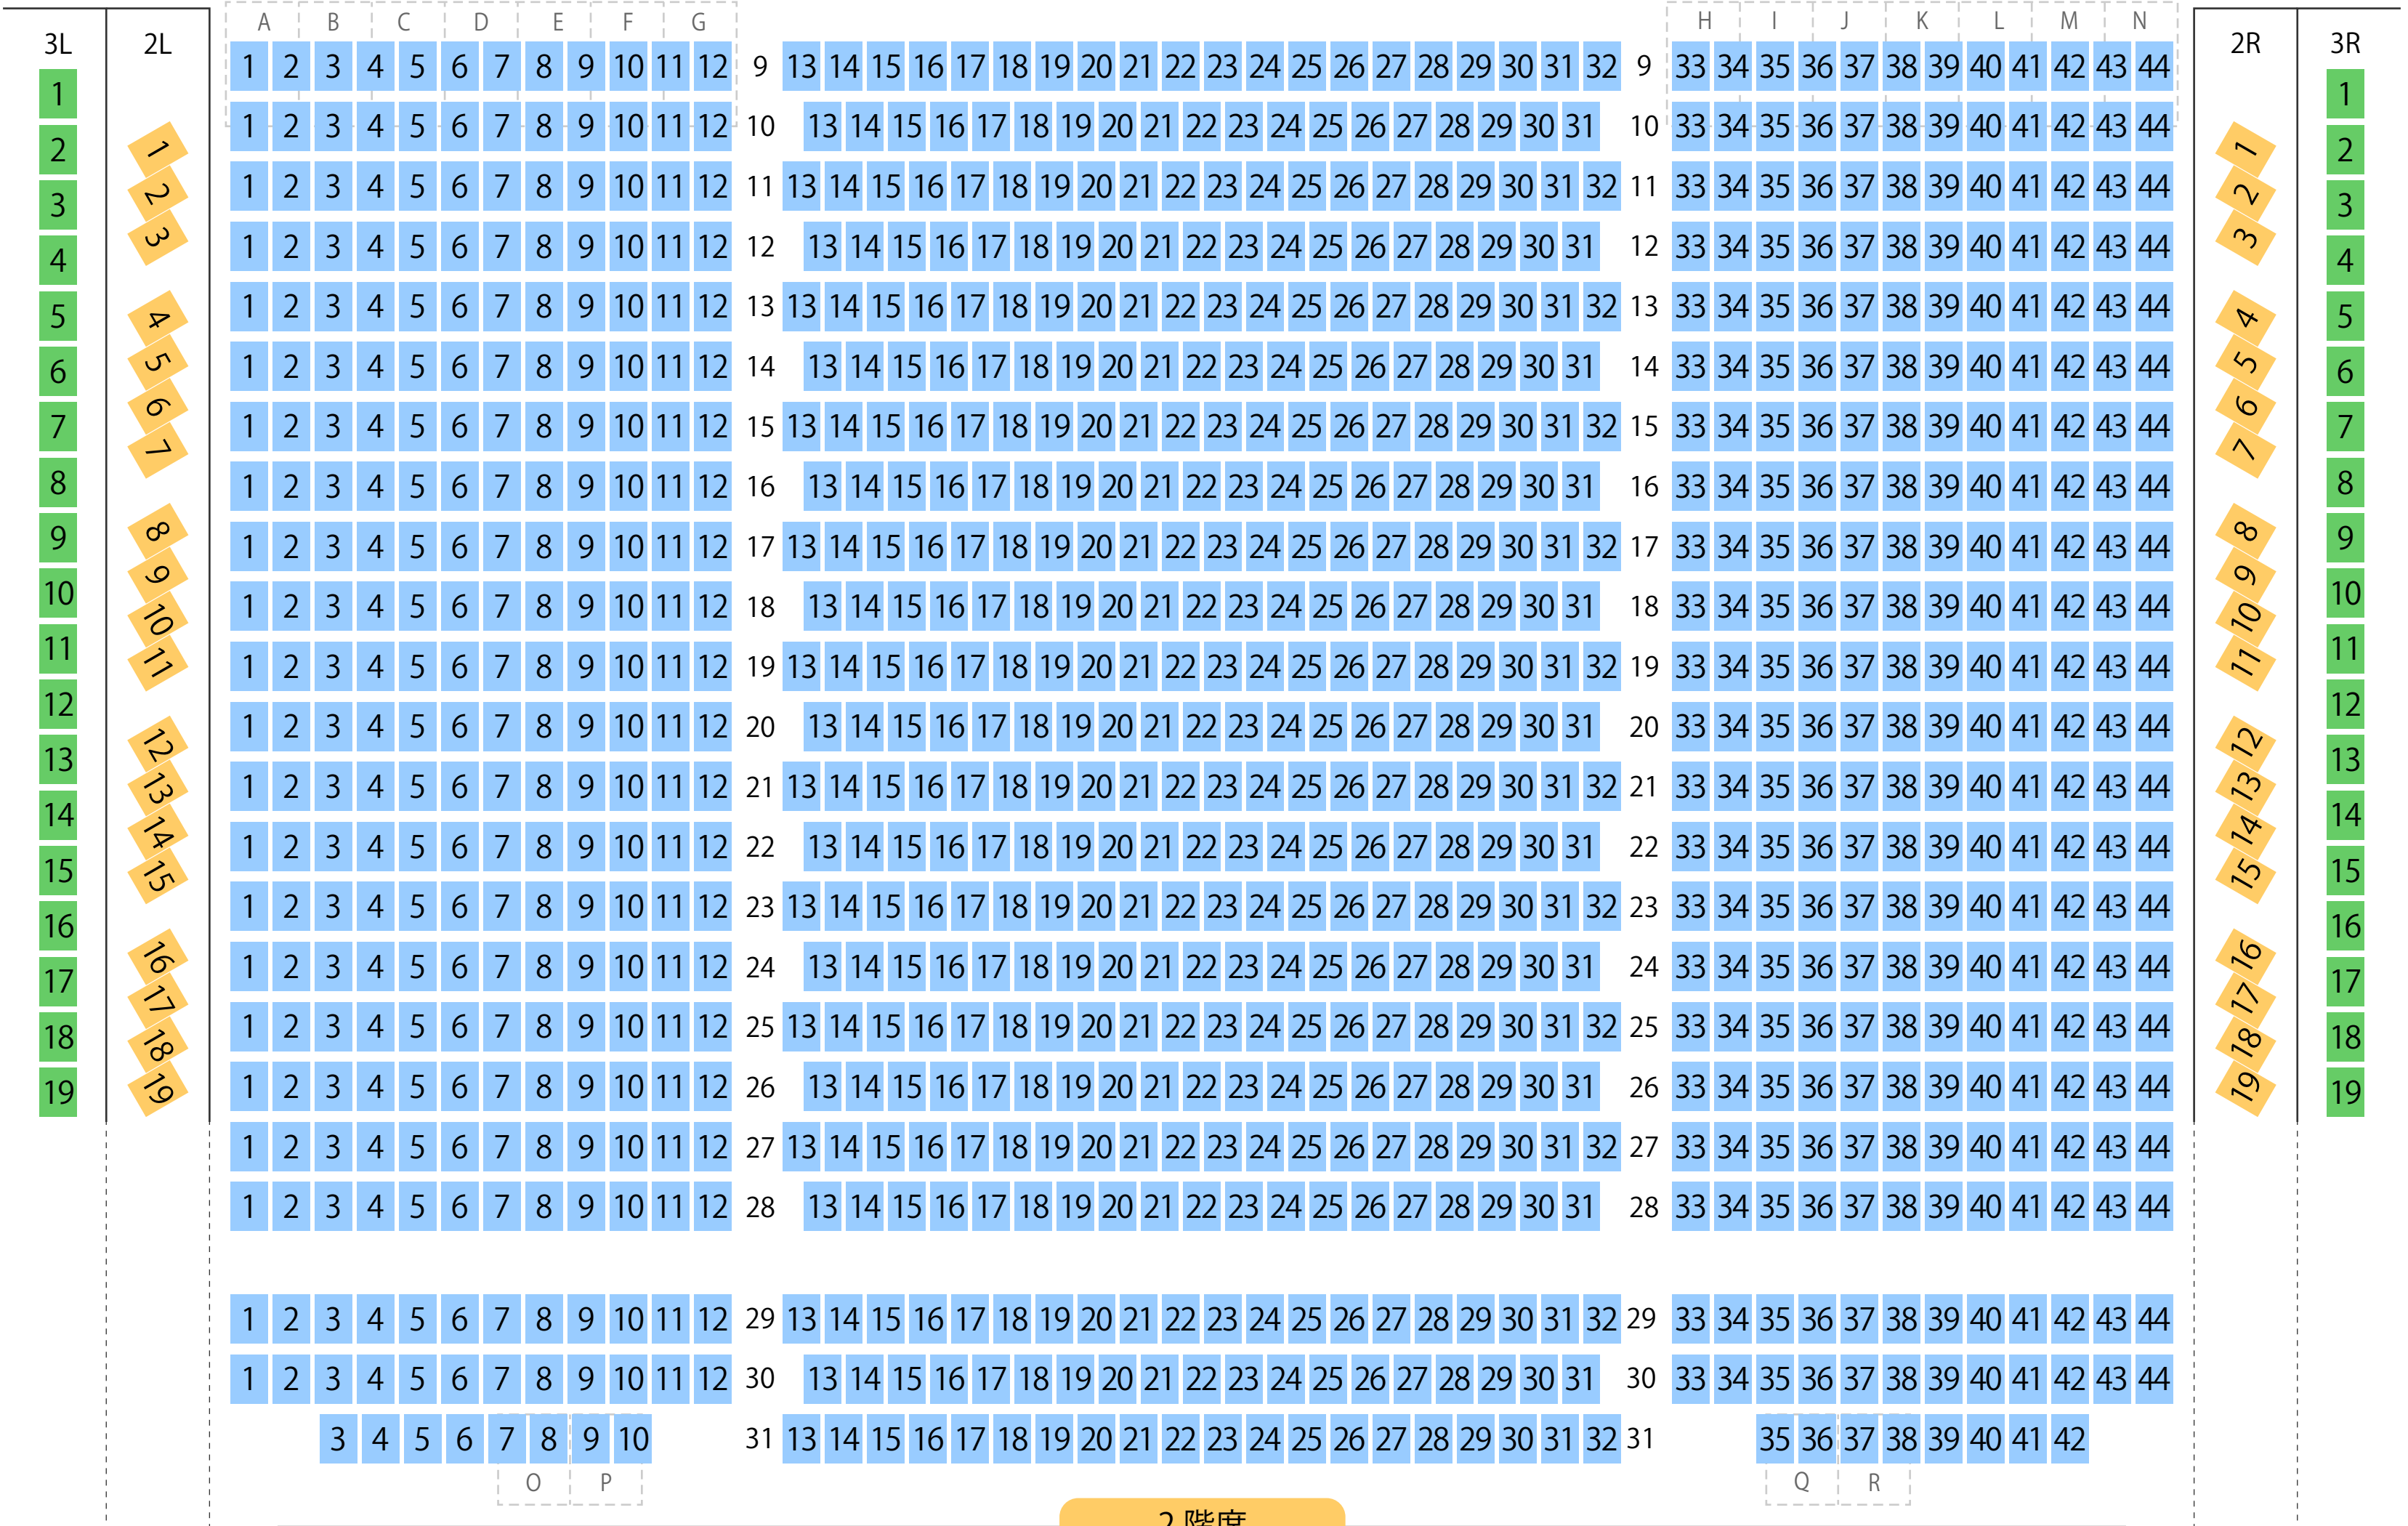

最大収容 2,000席

1階席

2階席

3階席