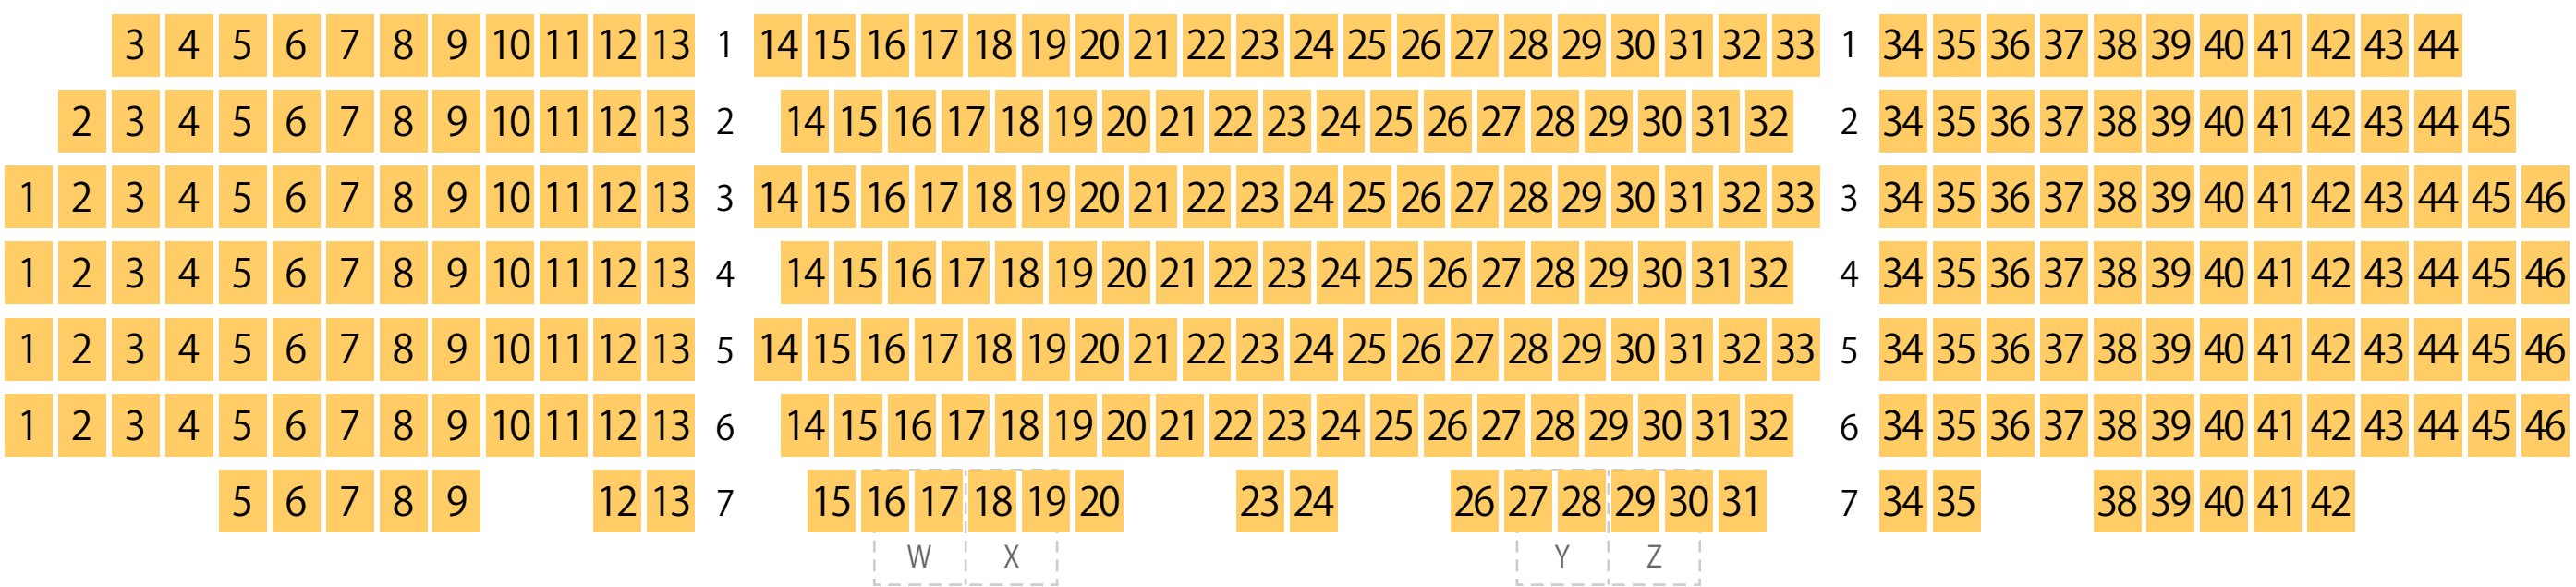

最大収容 2,000席

1階席

2階席

3階席