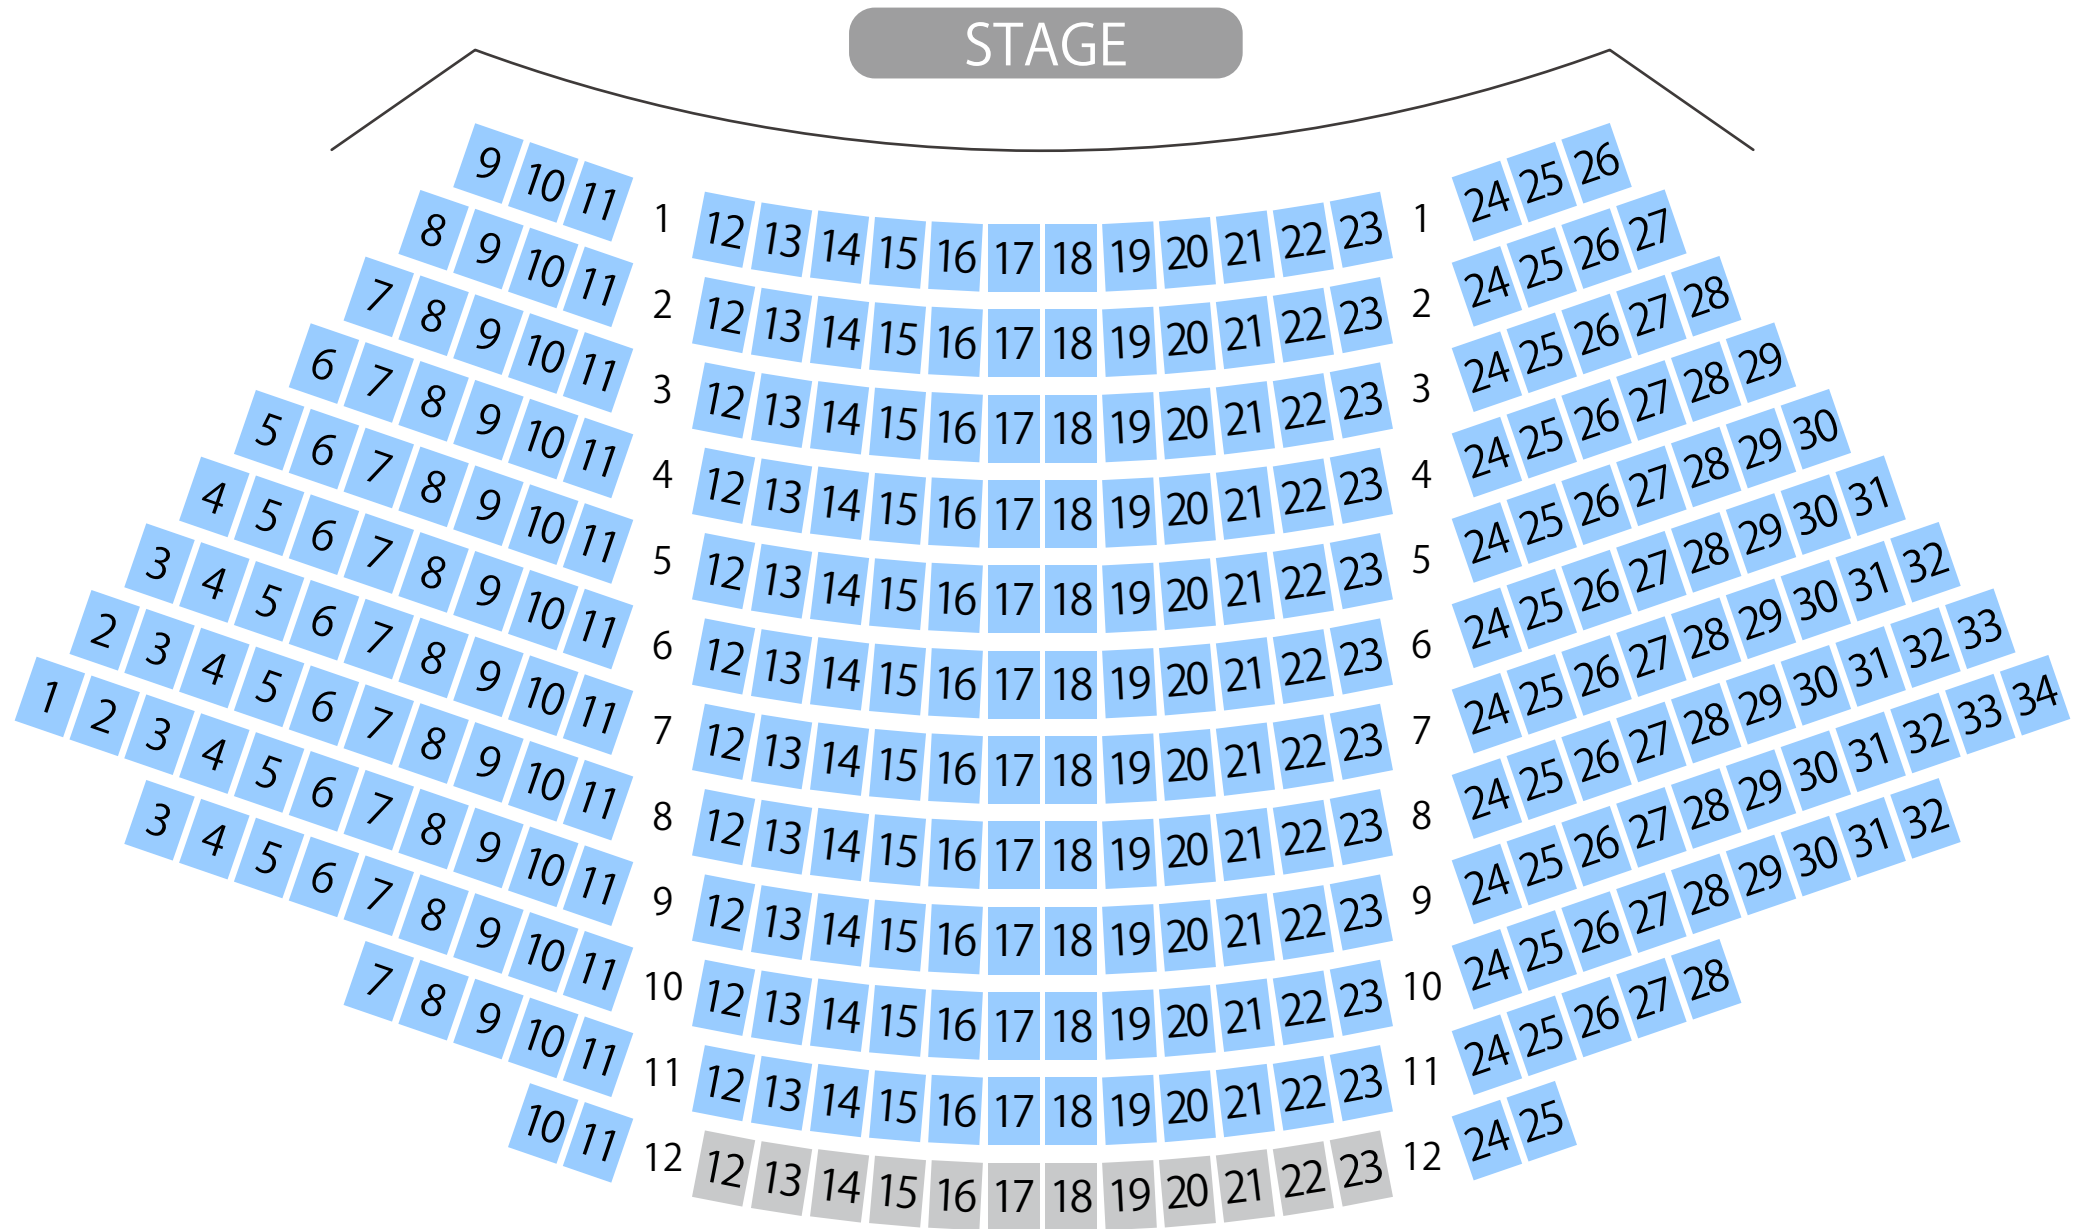

# 千葉県東総文化会館

小ホール座席表

最大収容 **302**席

駐車場

ファミレス

カフェ

コンビニ

ホテル