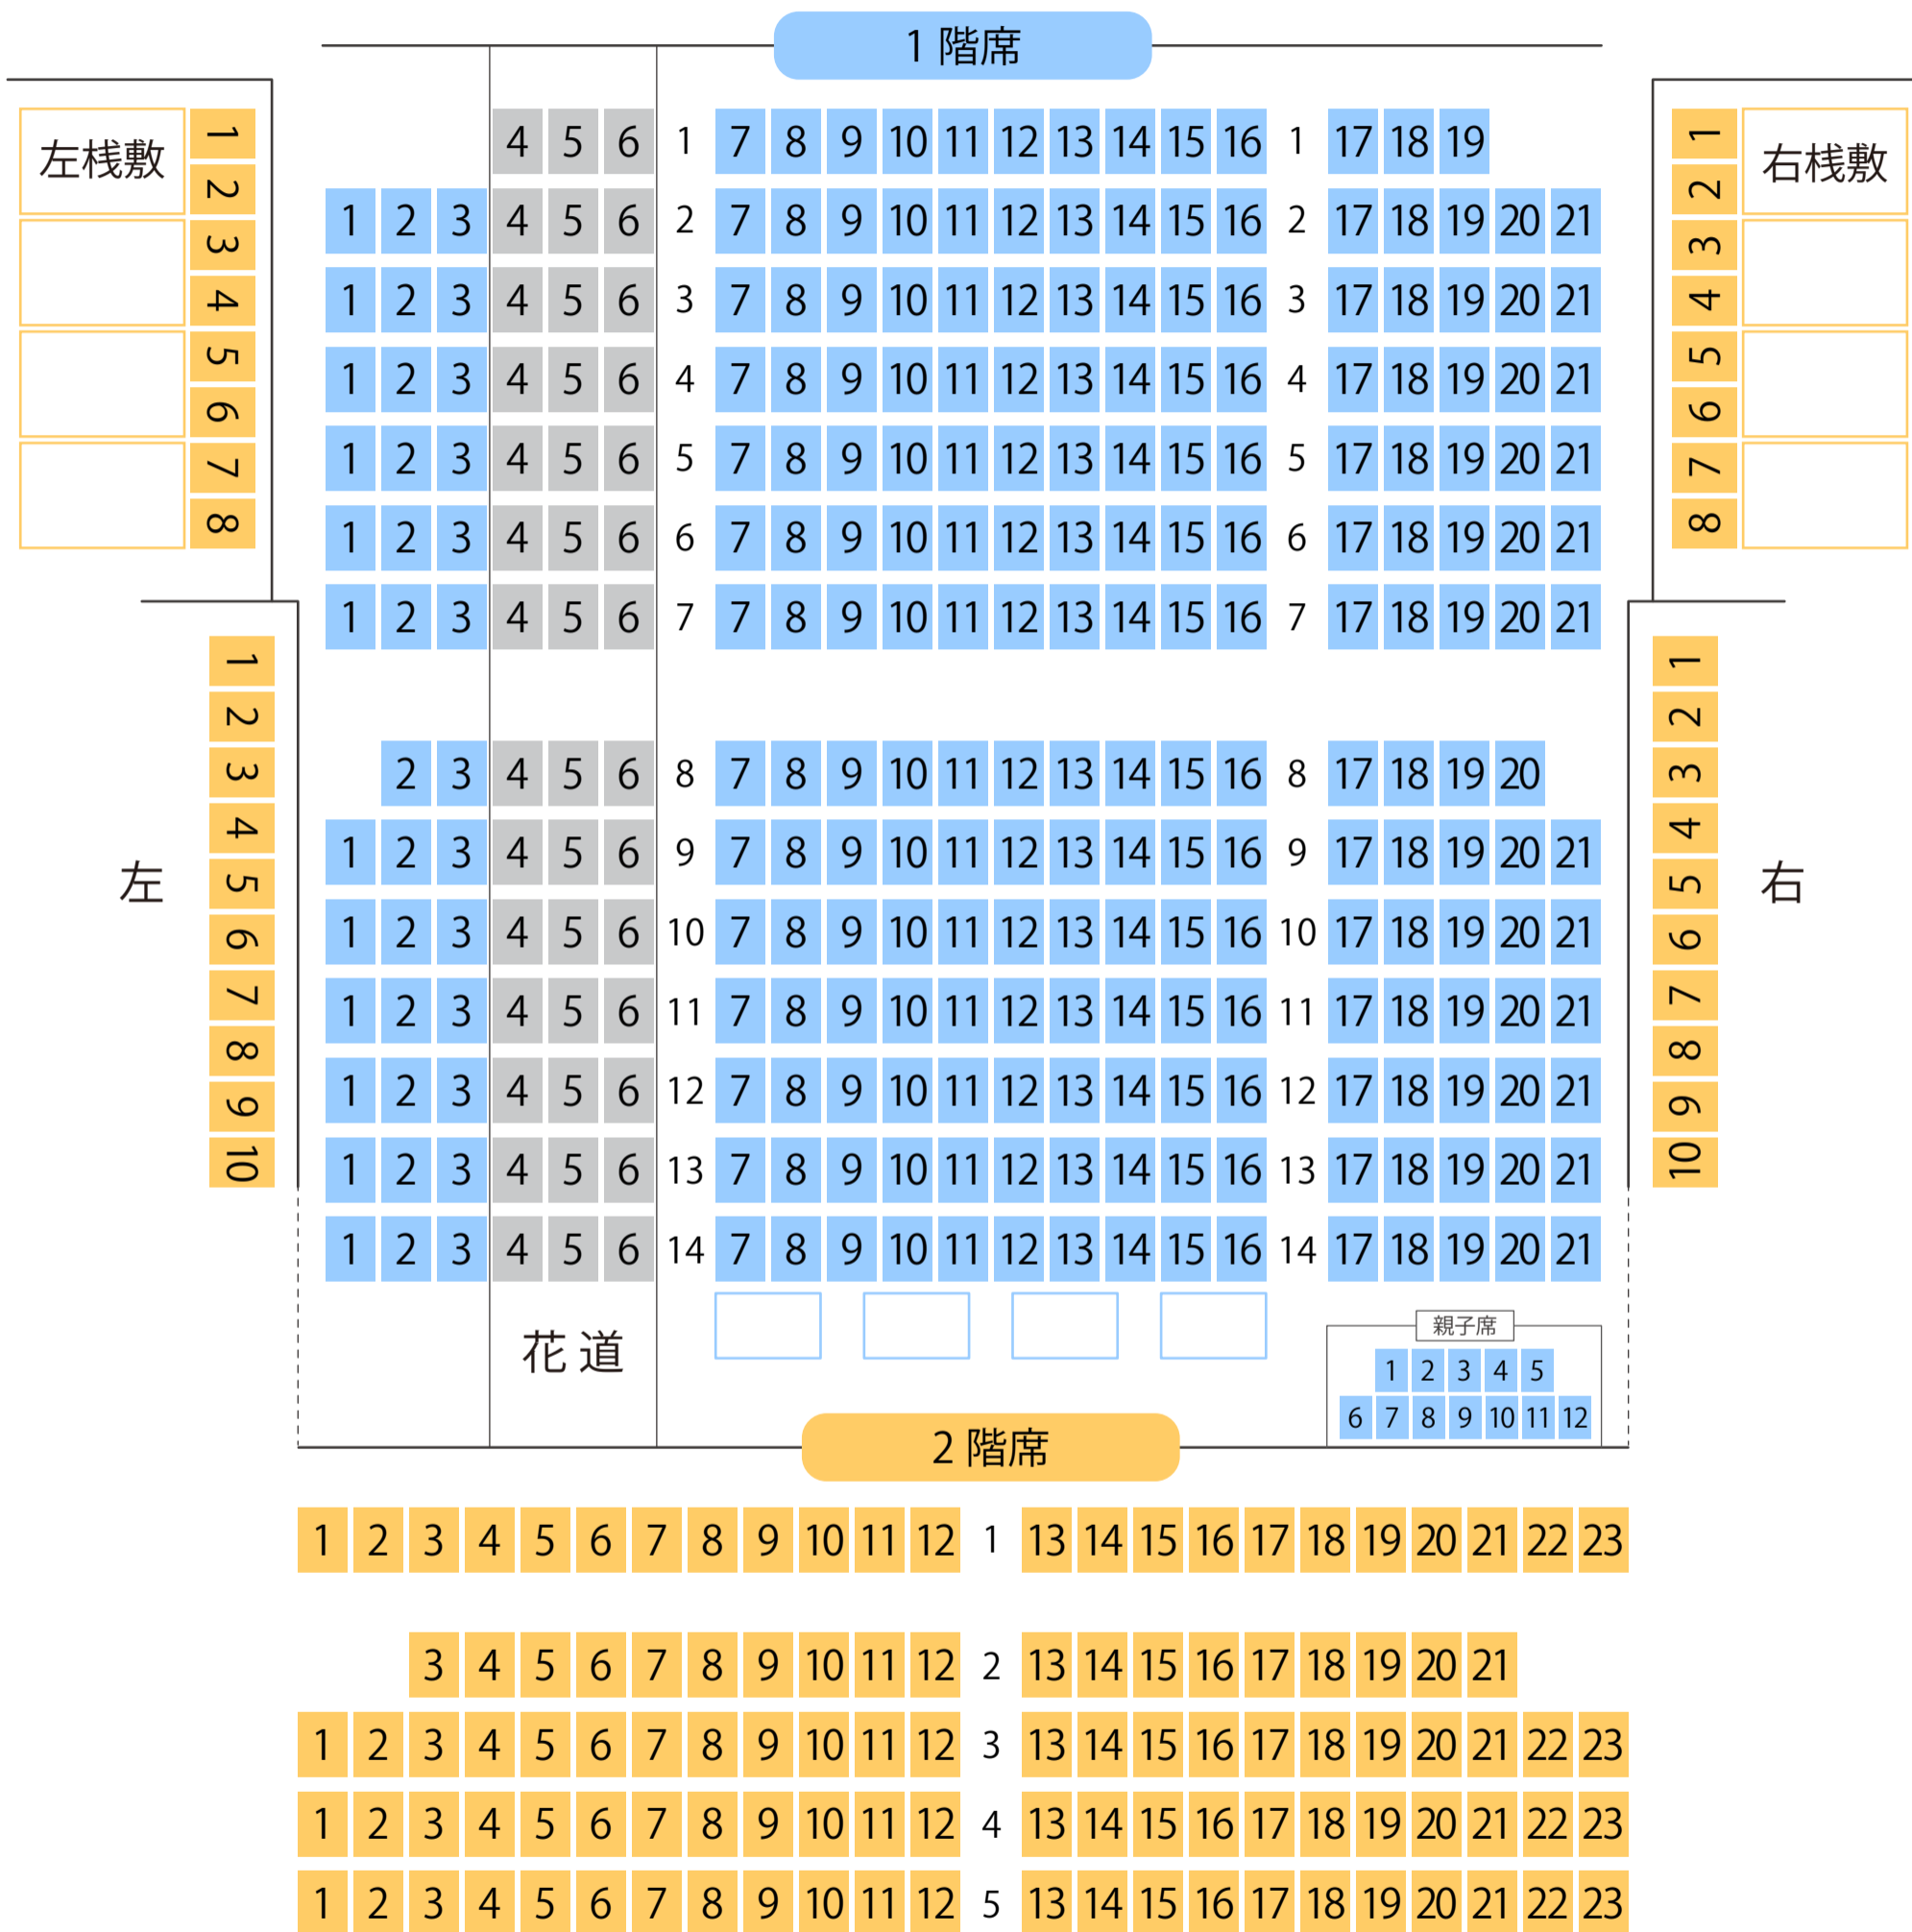

日本橋公会堂

日本橋劇場

ホール座席表

最大収容 440席

水天宮前駅から
徒歩約2分

駐車場

ファミレス

カフェ

コンビニ

ホテル