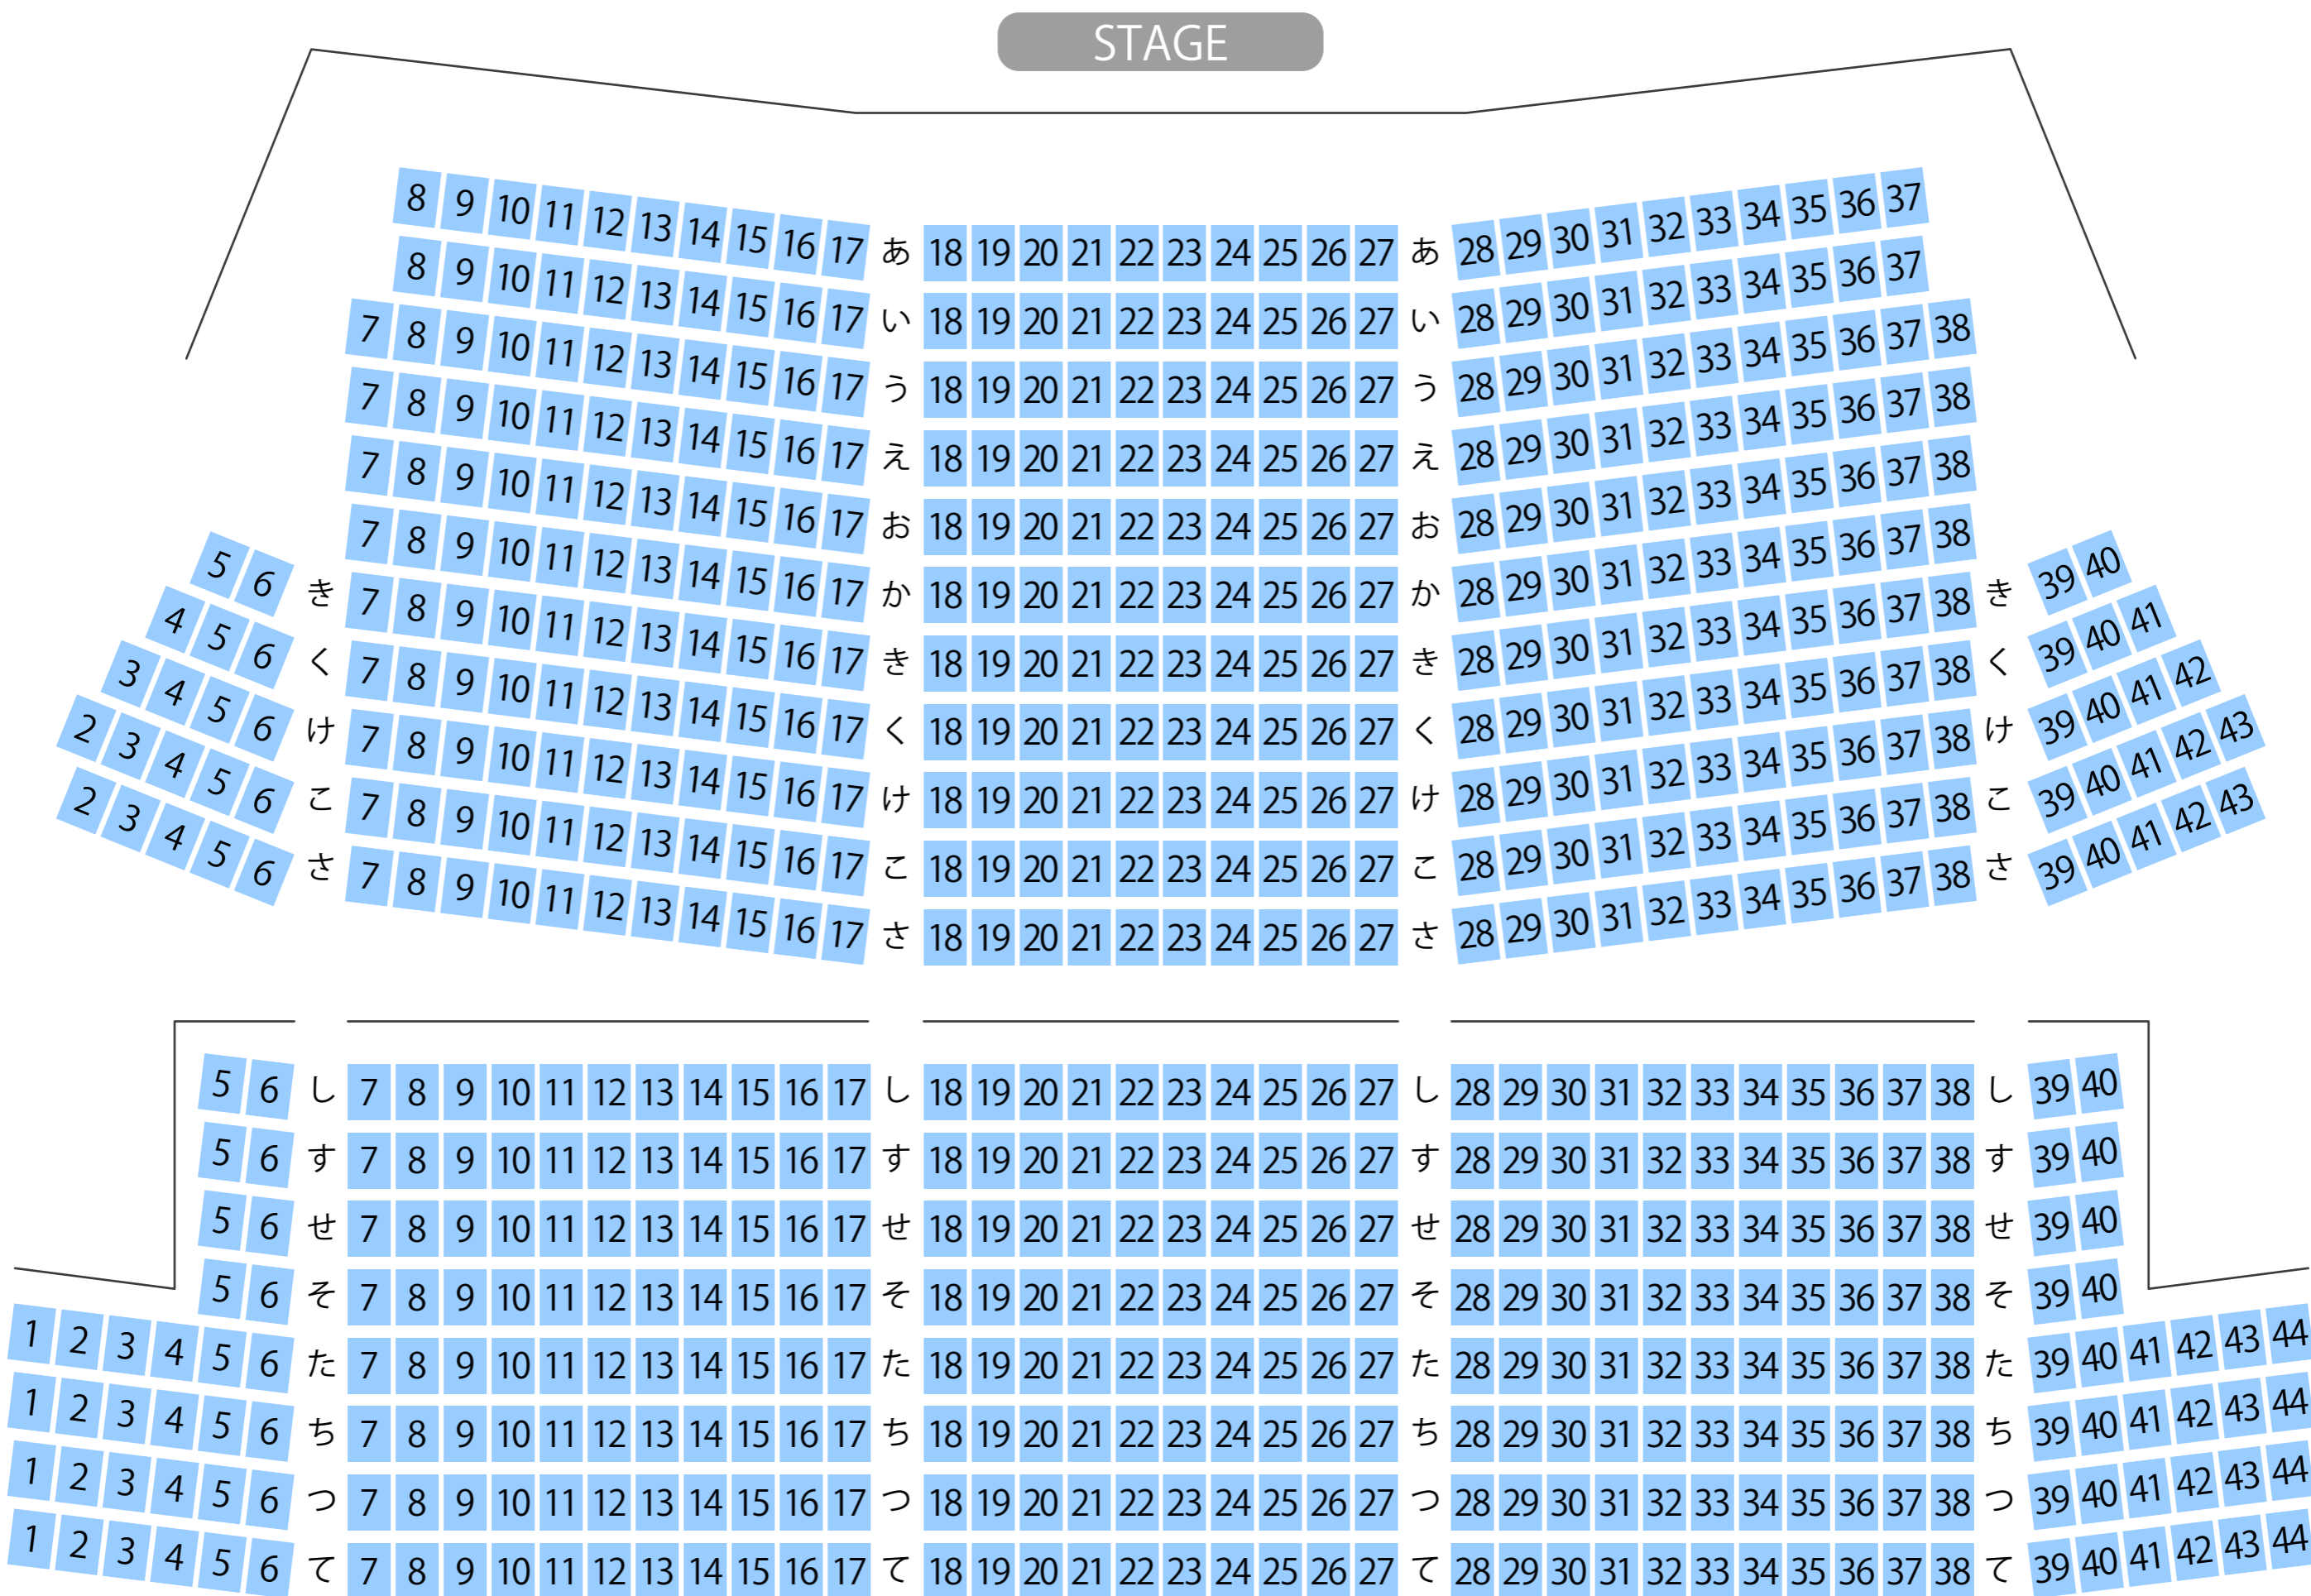

# 蕨市民会館

## コンクレホール座席表

最大収容 706席

駐車場

ファミレス

カフェ

コンビニ

ホテル