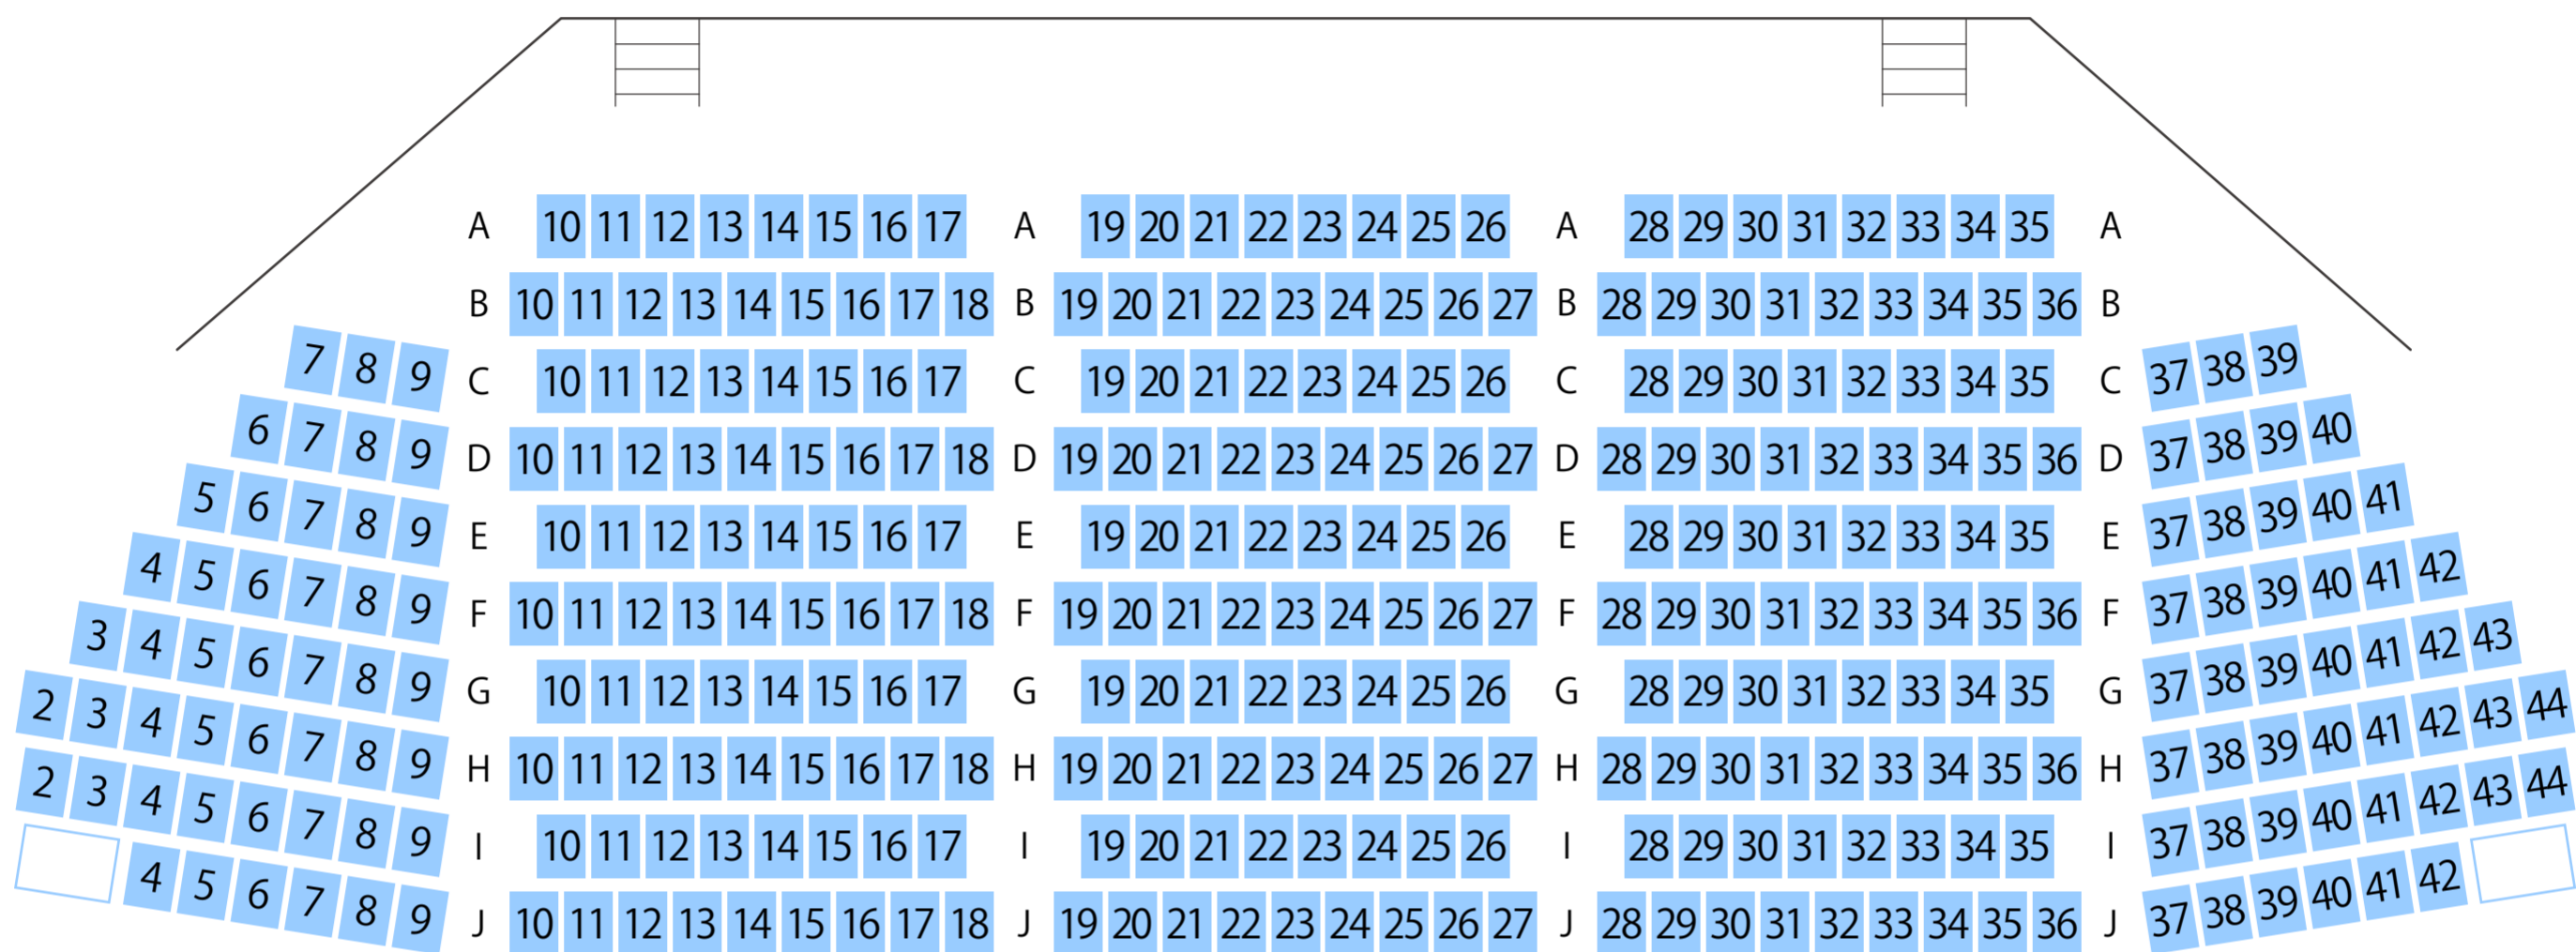

新座市民会館

ホール座席表

最大収容 **904**席

STAGE

1	2	3	4	5	6	7	8	9	K	10	11	12	13	14	15	16	17	18	K	19	20	21	22	23	24	25	26	27	K	28	29	30	31	32	33	34	35	36	K	37	38	39	40	41	42	43	44	45
1	2	3	4	5	6	7	8	9	L	10	11	12	13	14	15	16	17	18	L	19	20	21	22	23	24	25	26	27	L	28	29	30	31	32	33	34	35	36	L	37	38	39	40	41	42	43	44	45
1	2	3	4	5	6	7	8	9	M	10	11	12	13	14	15	16	17	18	M	19	20	21	22	23	24	25	26	27	M	28	29	30	31	32	33	34	35	36	M	37	38	39	40	41	42	43	44	45
1	2	3	4	5	6	7	8	9	N	10	11	12	13	14	15	16	17	18	N	19	20	21	22	23	24	25	26	27	N	28	29	30	31	32	33	34	35	36	N	37	38	39	40	41	42	43	44	45
1	2	3	4	5	6	7	8	9	O	10	11	12	13	14	15	16	17	18	O	19	20	21	22	23	24	25	26	27	O	28	29	30	31	32	33	34	35	36	O	37	38	39	40	41	42	43	44	45
1	2	3	4	5	6	7	8	9	P	10	11	12	13	14	15	16	17	18	P	19	20	21	22	23	24	25	26	27	P	28	29	30	31	32	33	34	35	36	P	37	38	39	40	41	42	43	44	45
1	2	3	4	5	6	7	8	9	Q	10	11	12	13	14	15	16	17	18	Q	19	20	21	22	23	24	25	26	27	Q	28	29	30	31	32	33	34	35	36	Q	37	38	39	40	41	42	43	44	45
1	2	3	4	5	6	7	8	9	R	10	11	12	13	14	15	16	17	18	R	19	20	21	22	23	24	25	26	27	R	28	29	30	31	32	33	34	35	36	R	37	38	39	40	41	42	43	44	45
2	3	4	5	6	7	8	9	S	10	11	12	13	14	15	16	17	18	S	19	20	21	22	23	24	25	26	27	S	28	29	30	31	32	33	34	35	36	S	37	38	39	40	41	42	43	44		
3	4	5	6	7	8	9	T	10	11	12	13	14	15	16	17	18	T	19	20	21	22	23	24	25	26	27	T	28	29	30	31	32	33	34	35	36	T	37	38	39	40	41	42	43				
4	5	6	7	8	9	U	10	11	12	13	14	15	16	17	18	U	19	20	21	22	23	24	25	26	27	U	28	29	30	31	32	33	34	35	36	U	37	38	39	40	41	42						
5	6	7	8	9	V	10	11	12	13	14	15	16	17	18	V	19	20	21	22	23	24	25	26	27	V	28	29	30	31	32	33	34	35	36	V	37	38	39	40	41								
6	7	8	9	W	10	11	12	13	14	15	16	17	18	W	19	20	21	22	23	24	25	26	27	W	28	29	30	31	32	33	34	35	36	W	37	38	39	40										