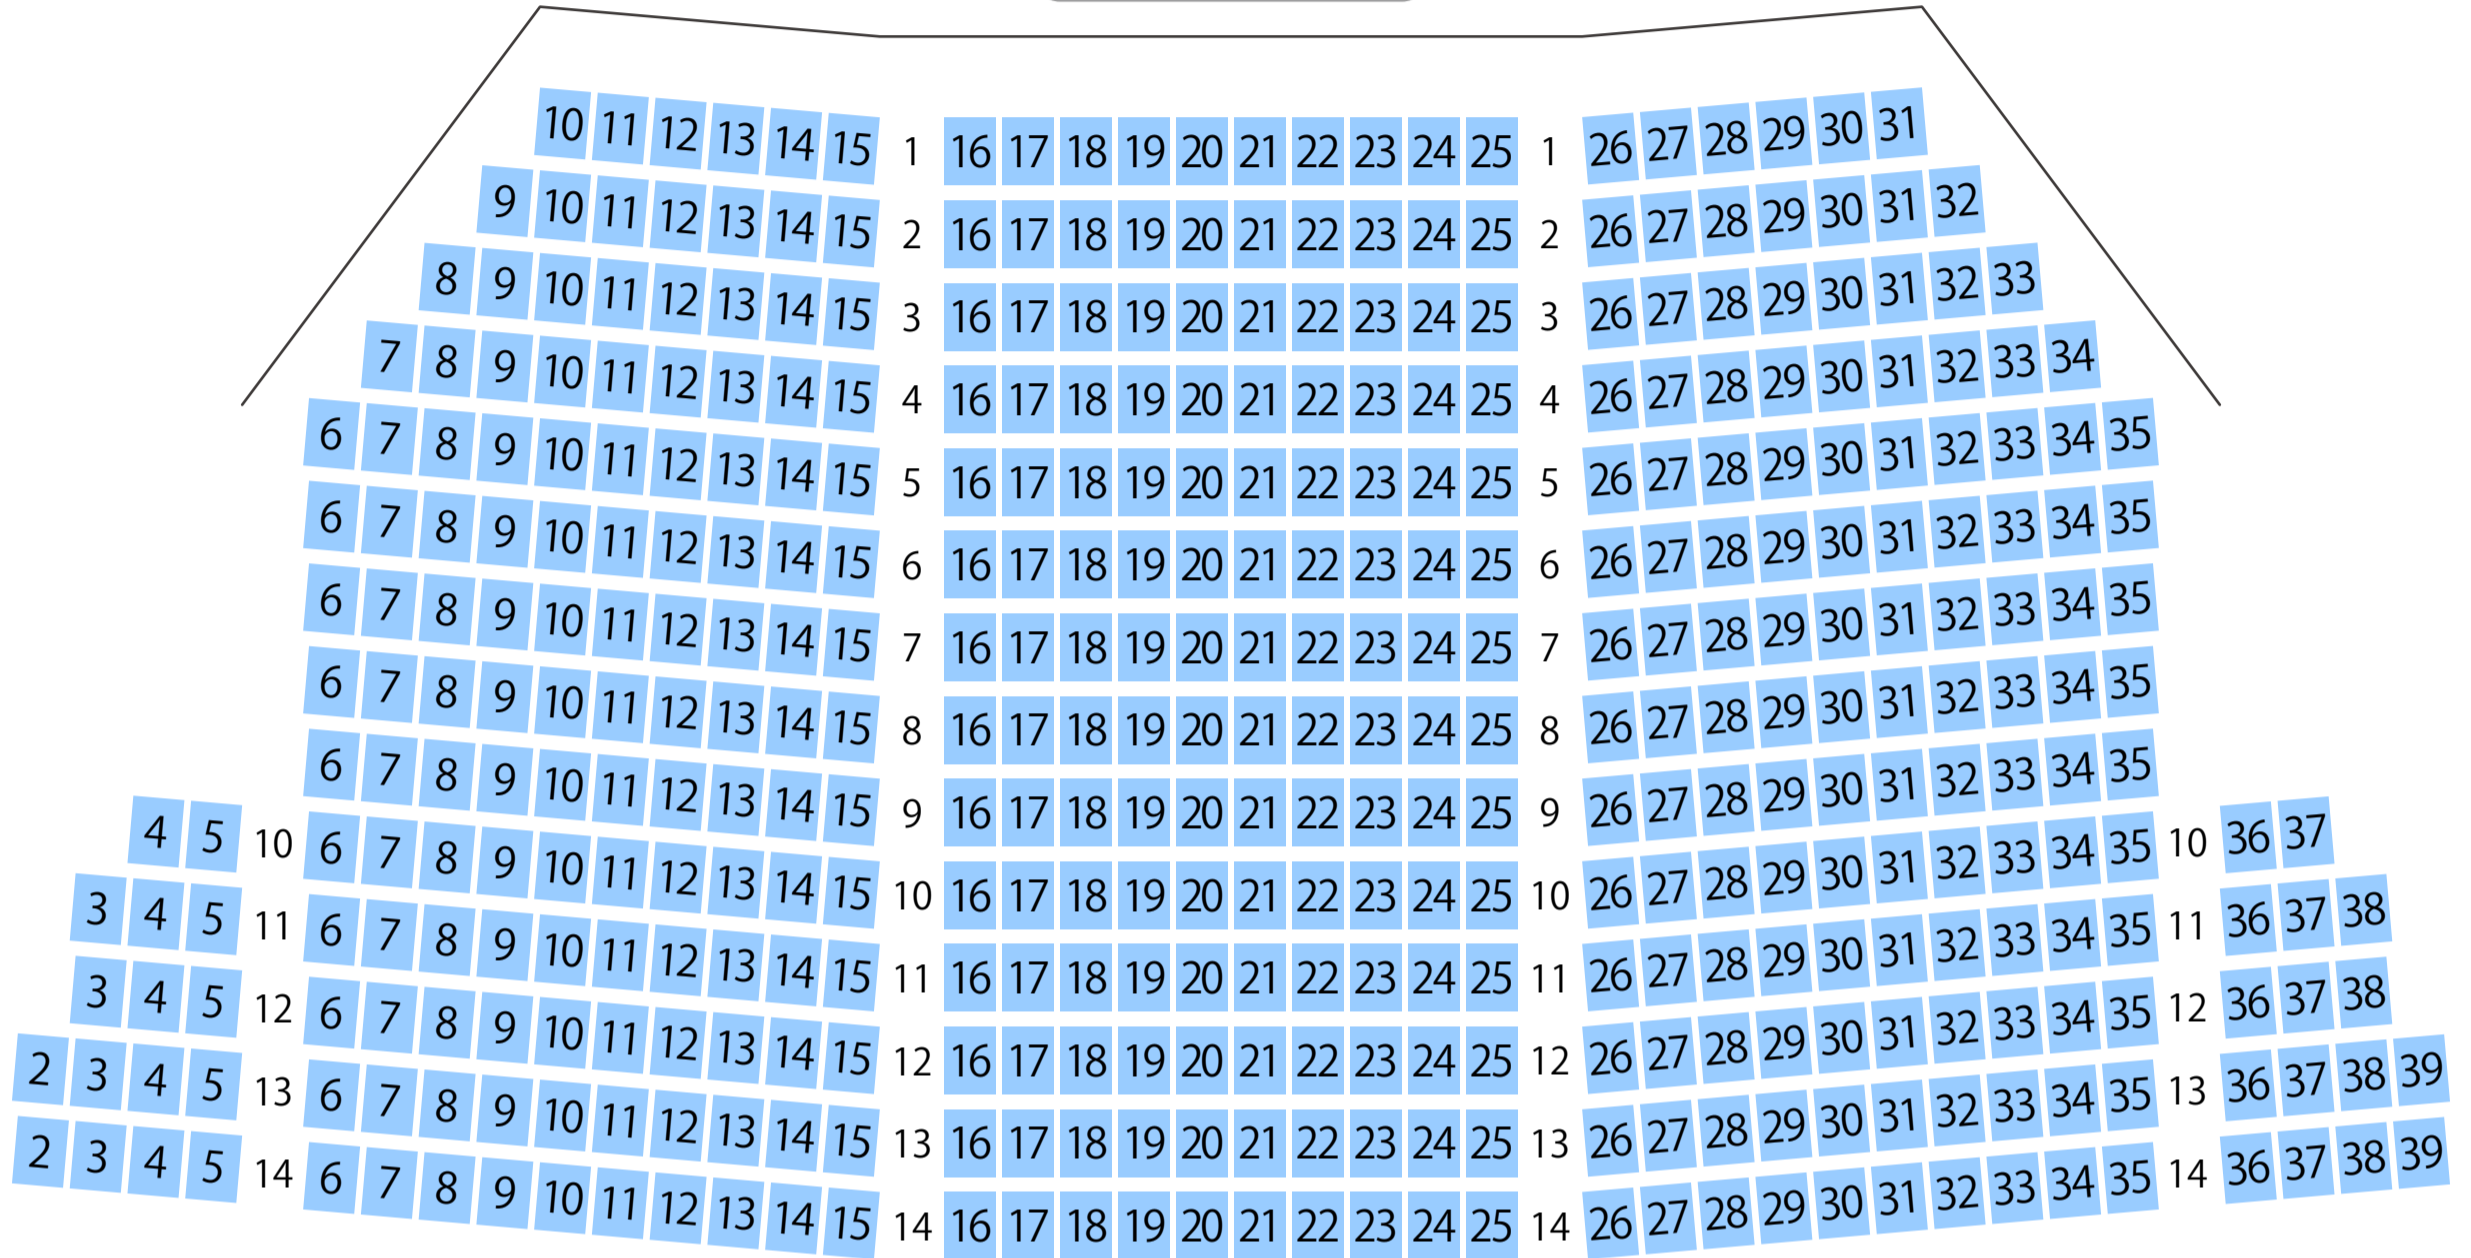

朝霞市民会館 ゆめぱれす

ホール座席表

最大収容 **922**席

STAGE

1	2	3	4	5	15	6	7	8	9	10	11	12	13	14	15	15	16	17	18	19	20	21	22	23	24	25	15	26	27	28	29	30	31	32	33	34	35	15	36	37	38	39	40
1	2	3	4	5	16	6	7	8	9	10	11	12	13	14	15	16	16	17	18	19	20	21	22	23	24	25	16	26	27	28	29	30	31	32	33	34	35	16	36	37	38	39	40
1	2	3	4	5	17	6	7	8	9	10	11	12	13	14	15	17	16	17	18	19	20	21	22	23	24	25	17	26	27	28	29	30	31	32	33	34	35	17	36	37	38	39	40
1	2	3	4	5	18	6	7	8	9	10	11	12	13	14	15	18	16	17	18	19	20	21	22	23	24	25	18	26	27	28	29	30	31	32	33	34	35	18	36	37	38	39	40
1	2	3	4	5	19	6	7	8	9	10	11	12	13	14	15	19	16	17	18	19	20	21	22	23	24	25	19	26	27	28	29	30	31	32	33	34	35	19	36	37	38	39	40
1	2	3	4	5	20	6	7	8	9	10	11	12	13	14	15	20	16	17	18	19	20	21	22	23	24	25	20	26	27	28	29	30	31	32	33	34	35	20	36	37	38	39	40
1	2	3	4	5	21	6	7	8	9	10	11	12	13	14	15	21	16	17	18	19	20	21	22	23	24	25	21	26	27	28	29	30	31	32	33	34	35	21	36	37	38	39	40
1	2	3	4	5	22	6	7	8	9	10	11	12	13	14	15	22	16	17	18	19	20	21	22	23	24	25	22	26	27	28	29	30	31	32	33	34	35	22	36	37	38	39	40
	2	3	4	5	23	6	7	8	9	10	11	12	13	14	15	23	16	17	18	19	20	21	22	23	24	25	23	26	27	28	29	30	31	32	33	34	35	23	36	37	38	39	
		3	4	5	24	6	7	8	9	10	11	12	13	14	15	24	16	17	18	19	20	21	22	23	24	25	24	26	27	28	29	30	31	32	33	34	35	24	36	37	38		
			4	5	25	6	7	8	9	10	11	12	13	14	15	25	16	17	18	19	20	21	22	23	24	25	25	26	27	28	29	30	31	32	33	34	35	25	36	37			
				5	26	6	7	8	9	10	11	12	13	14	15	26	16	17	18	19	20	21	22	23	24	25	26	26	27	28	29	30	31	32	33	34	35	26	36				
					27	6	7	8	9	10	11	12	13	14	15	27	16	17	18	19	20	21	22	23	24	25	27	26	27	28	29	30	31	32	33	34	35	27					