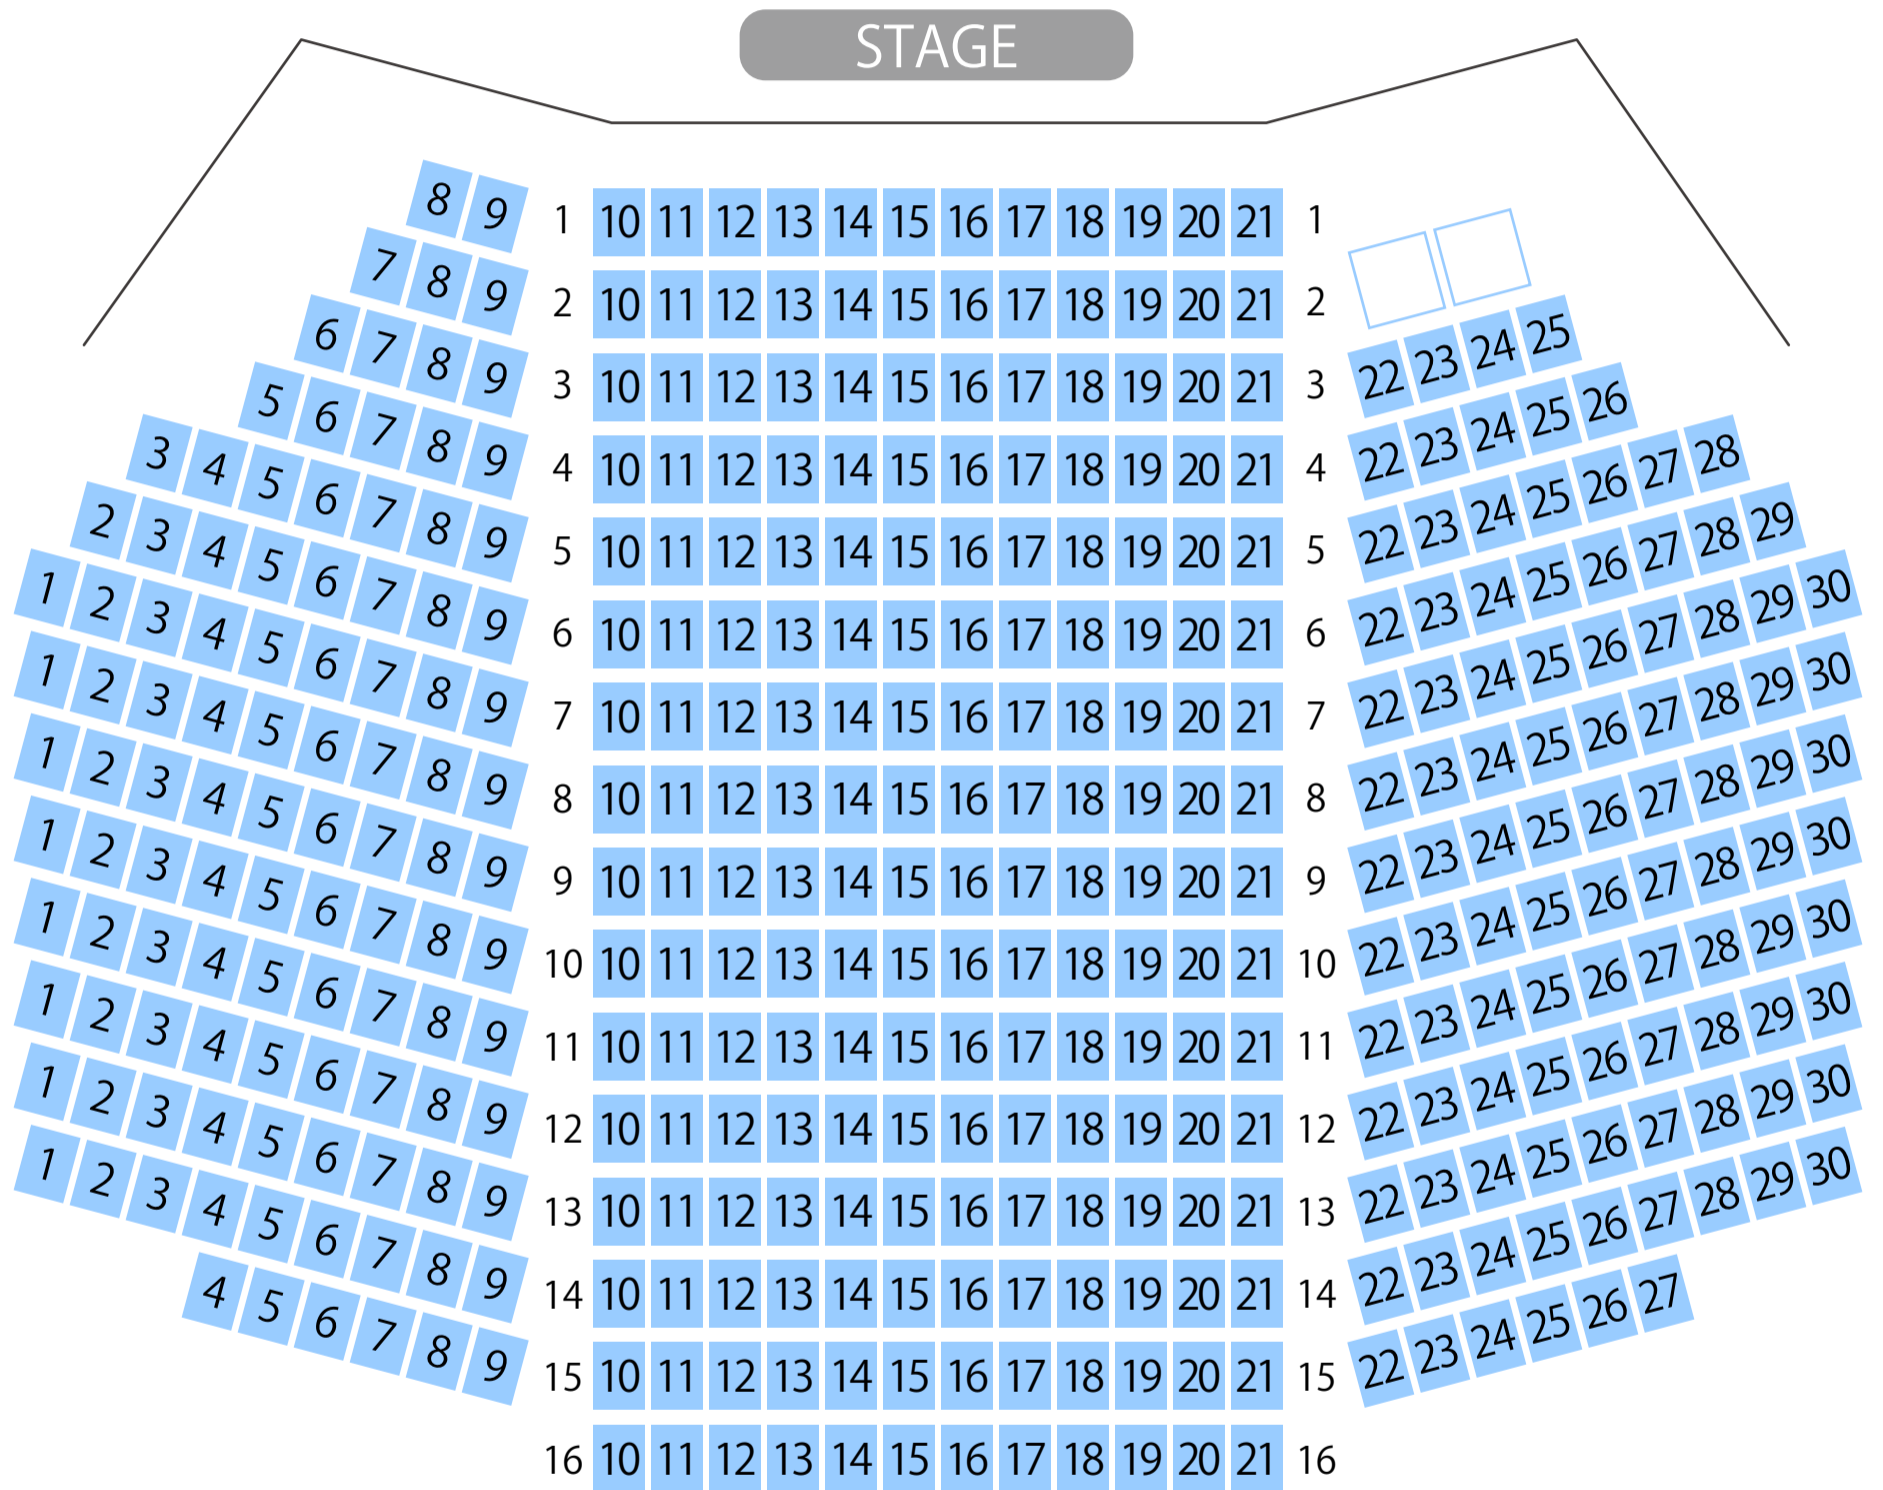

# 春日部市民文化会館

小ホール座席表

最大収容 401席

駐車場

ファミレス

カフェ

コンビニ

ホテル