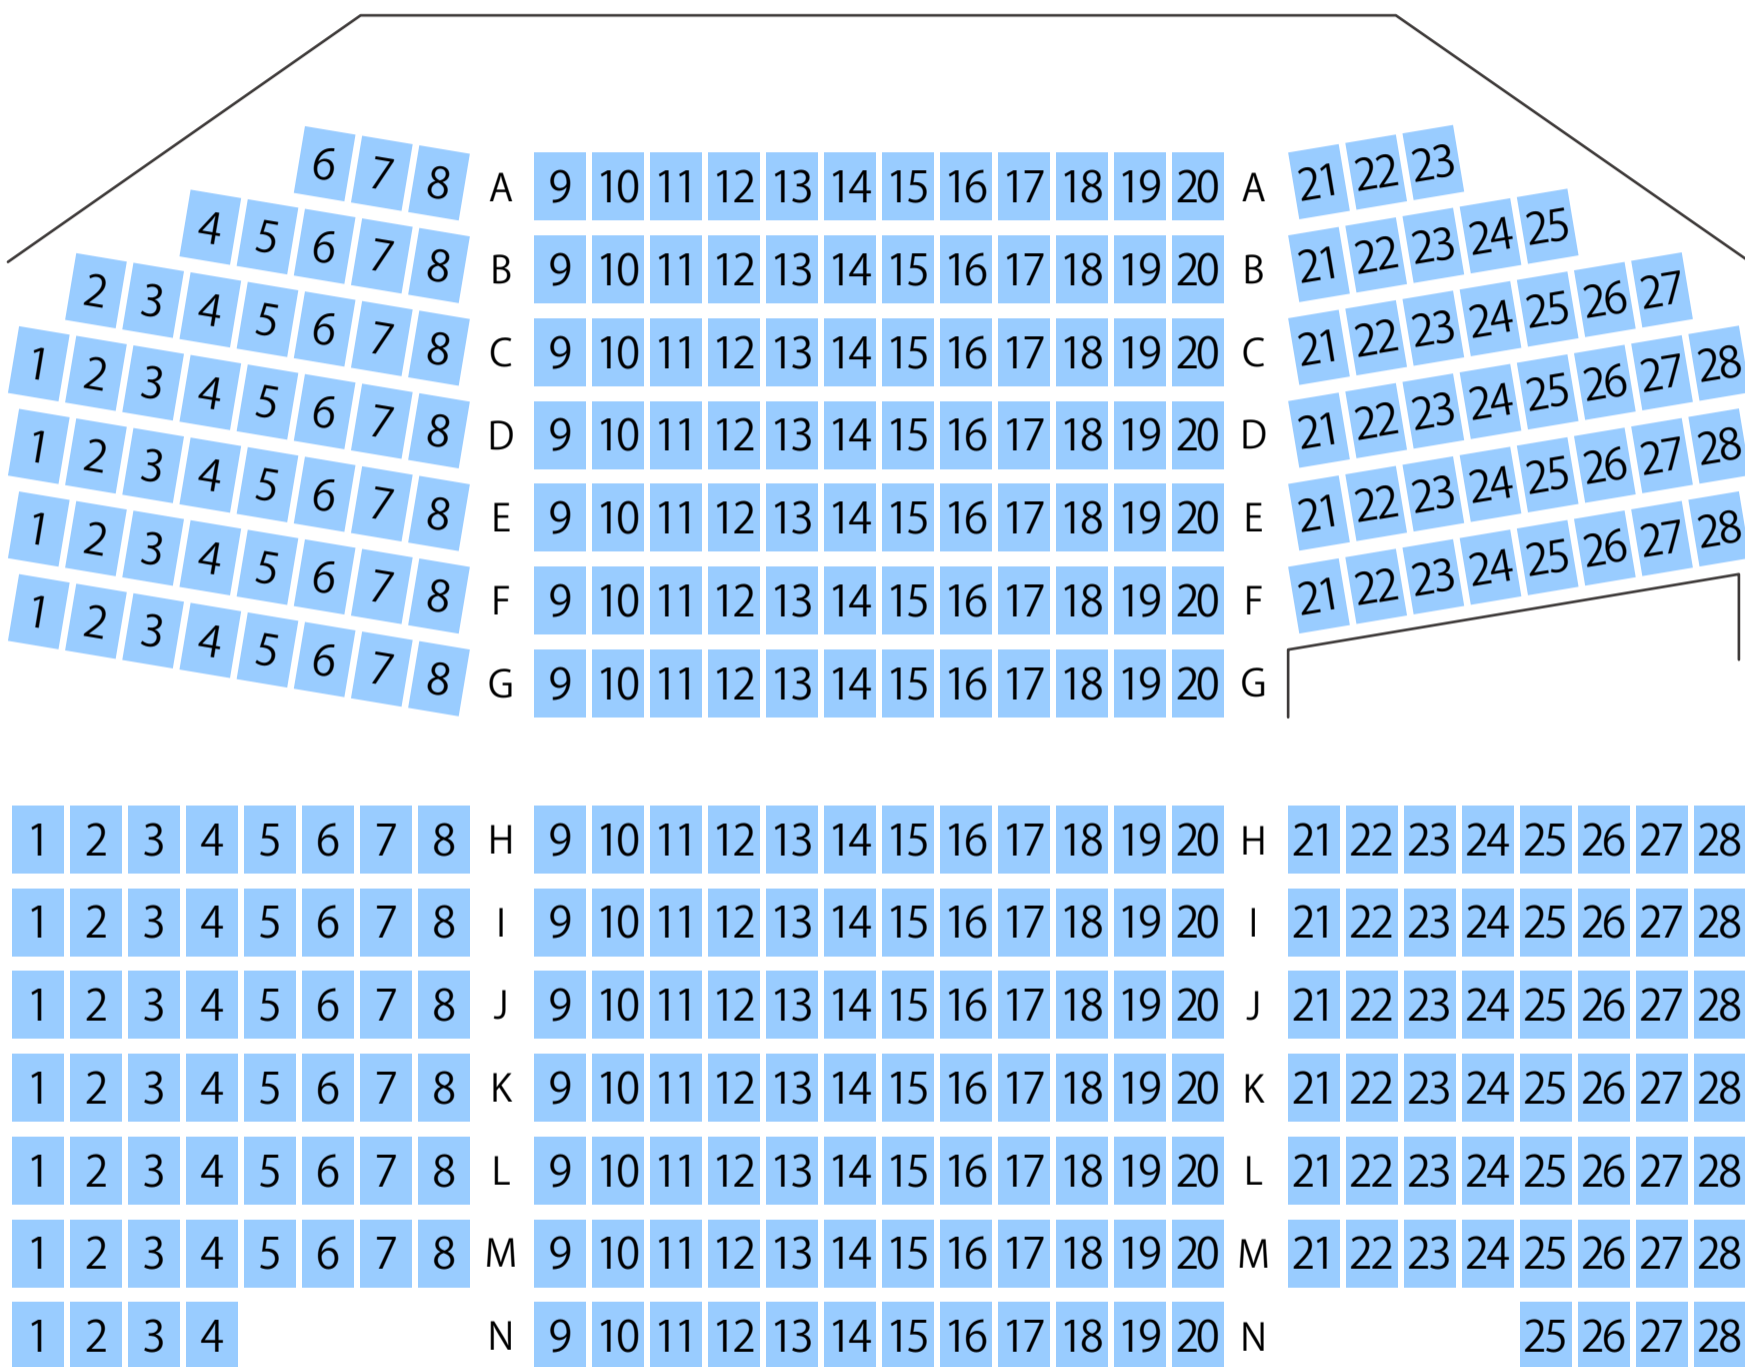

川越南文化会館 (ジョイフル)

ホール座席表

最大収容 **358**席

STAGE

1 2 3 4 5

駐車場 ファミレス カフェ コンビニ ホテル