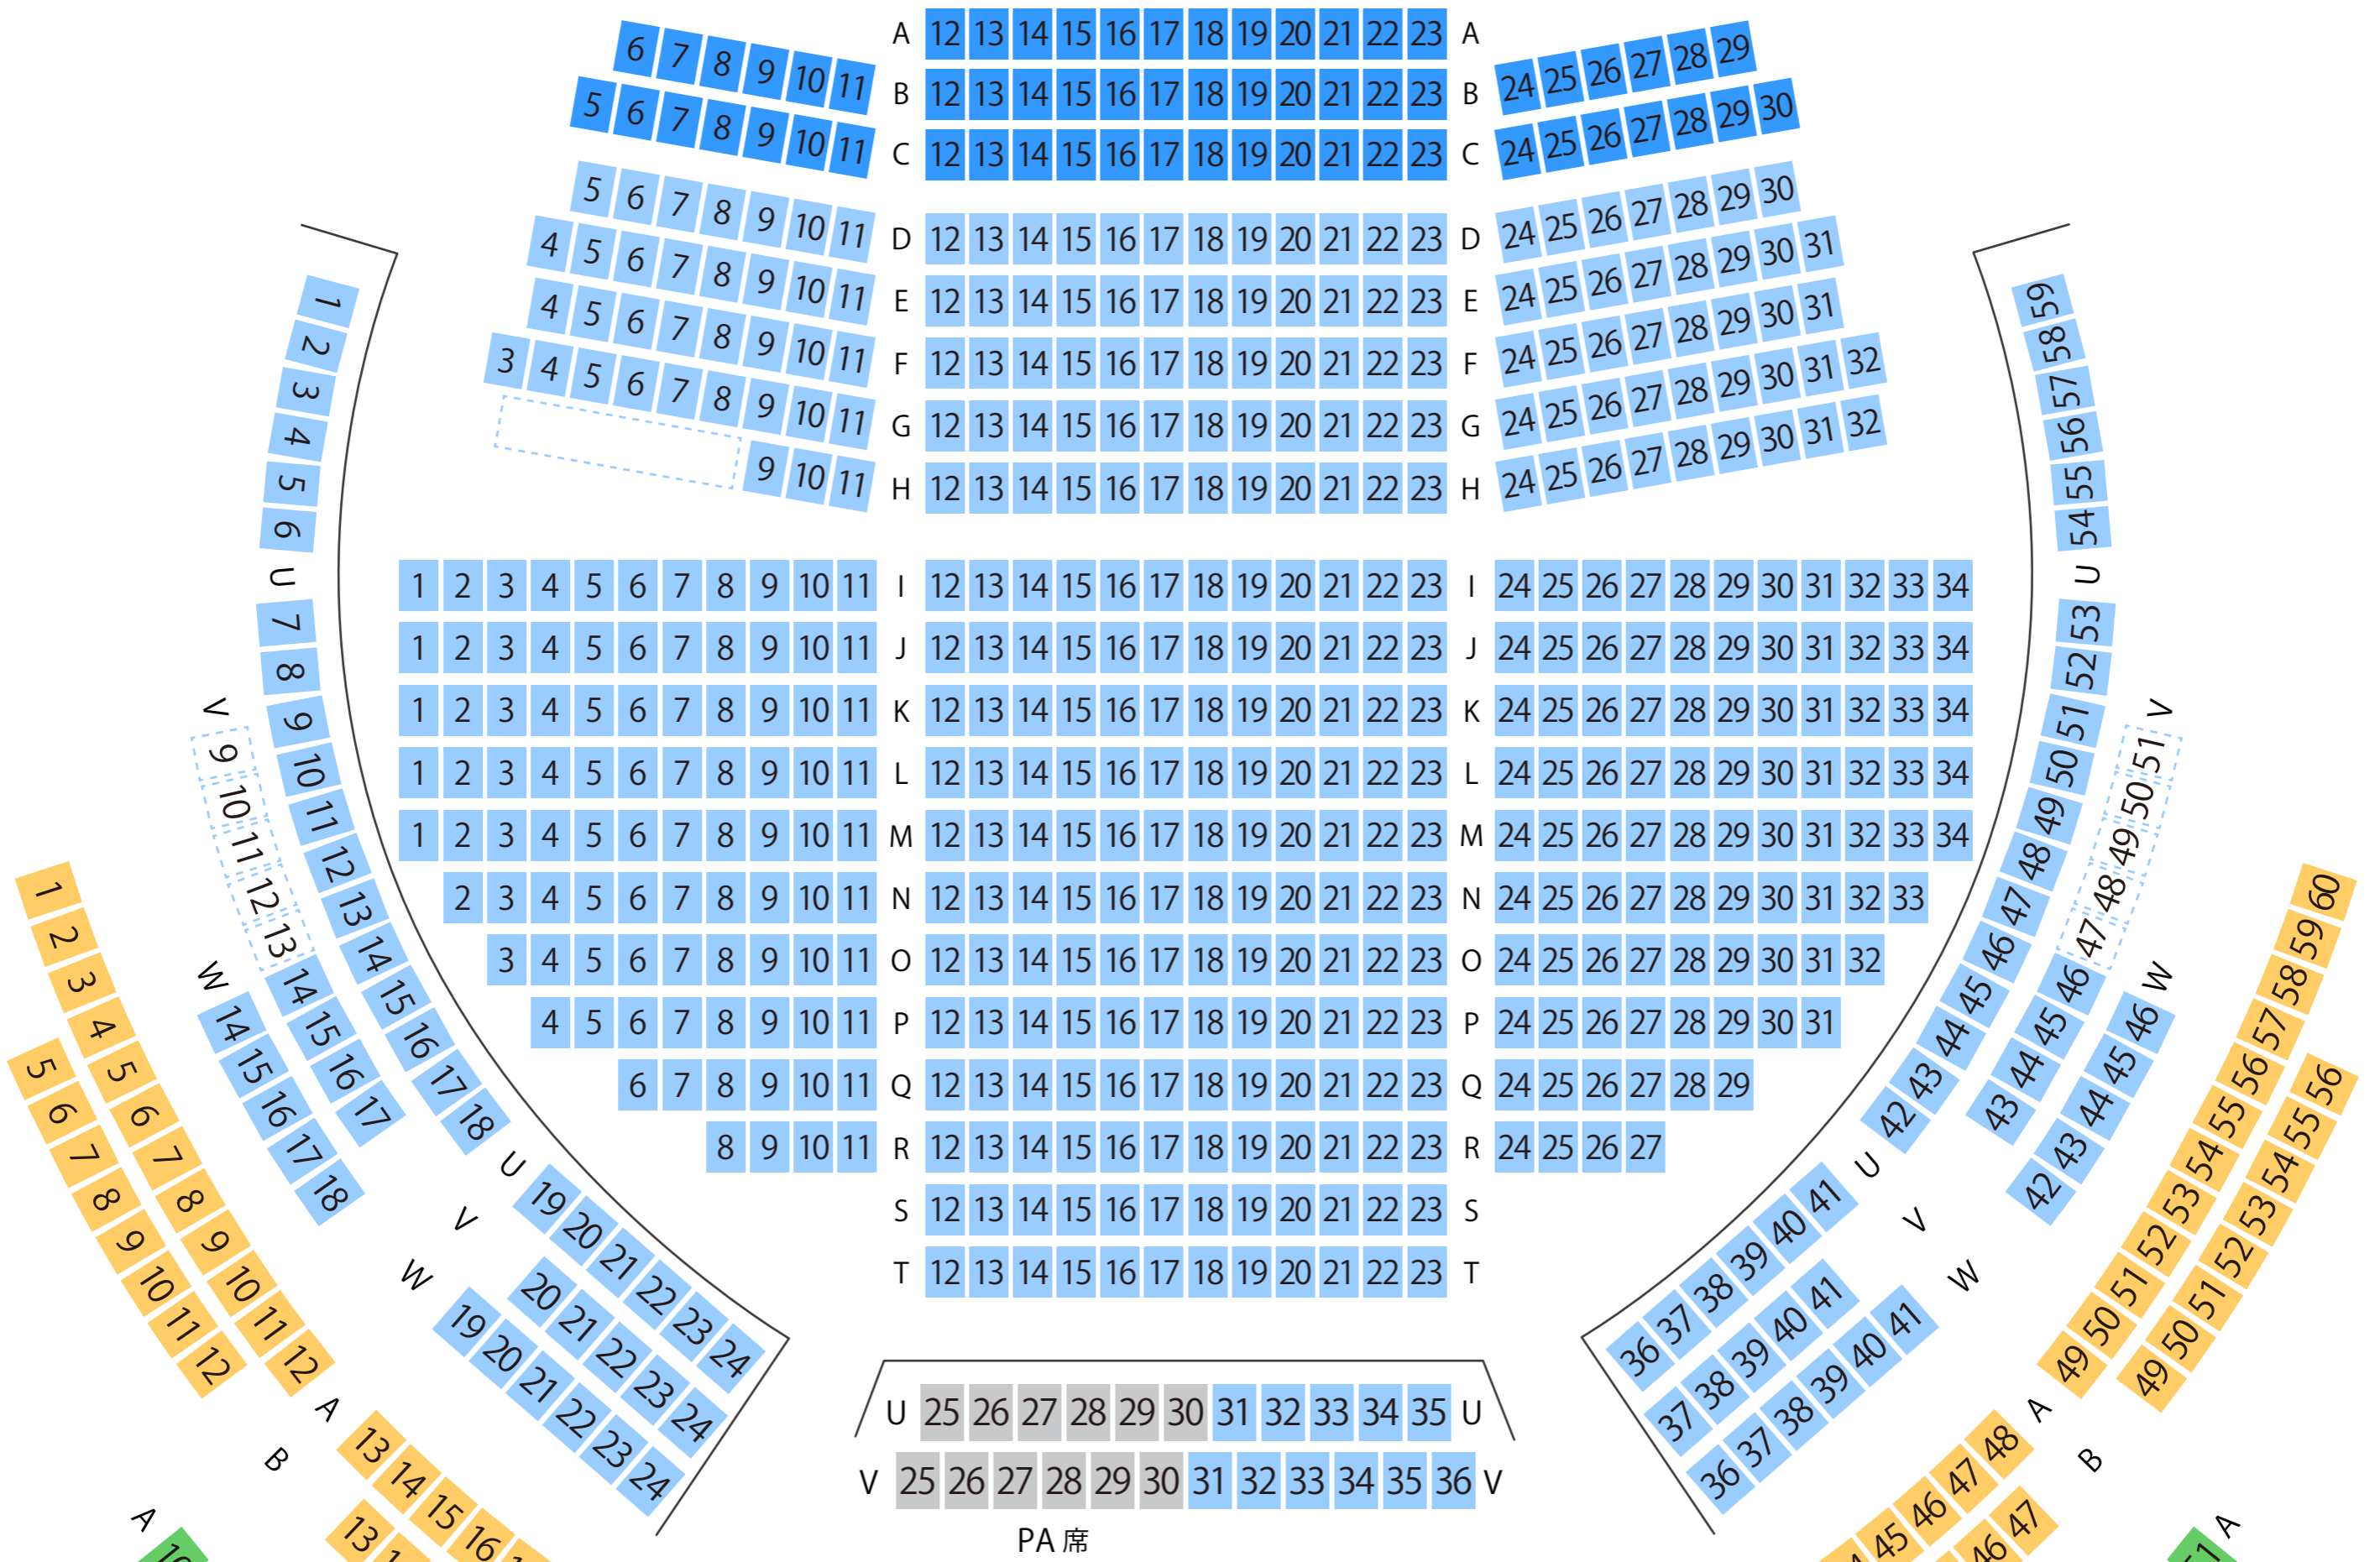

所沢市民文化センター ミューズ

マーキーホール座席表 (中ホール)

最大収容 **798**席

1階席

2階席

3階席

航空公園駅から
徒歩約10分

駐車場