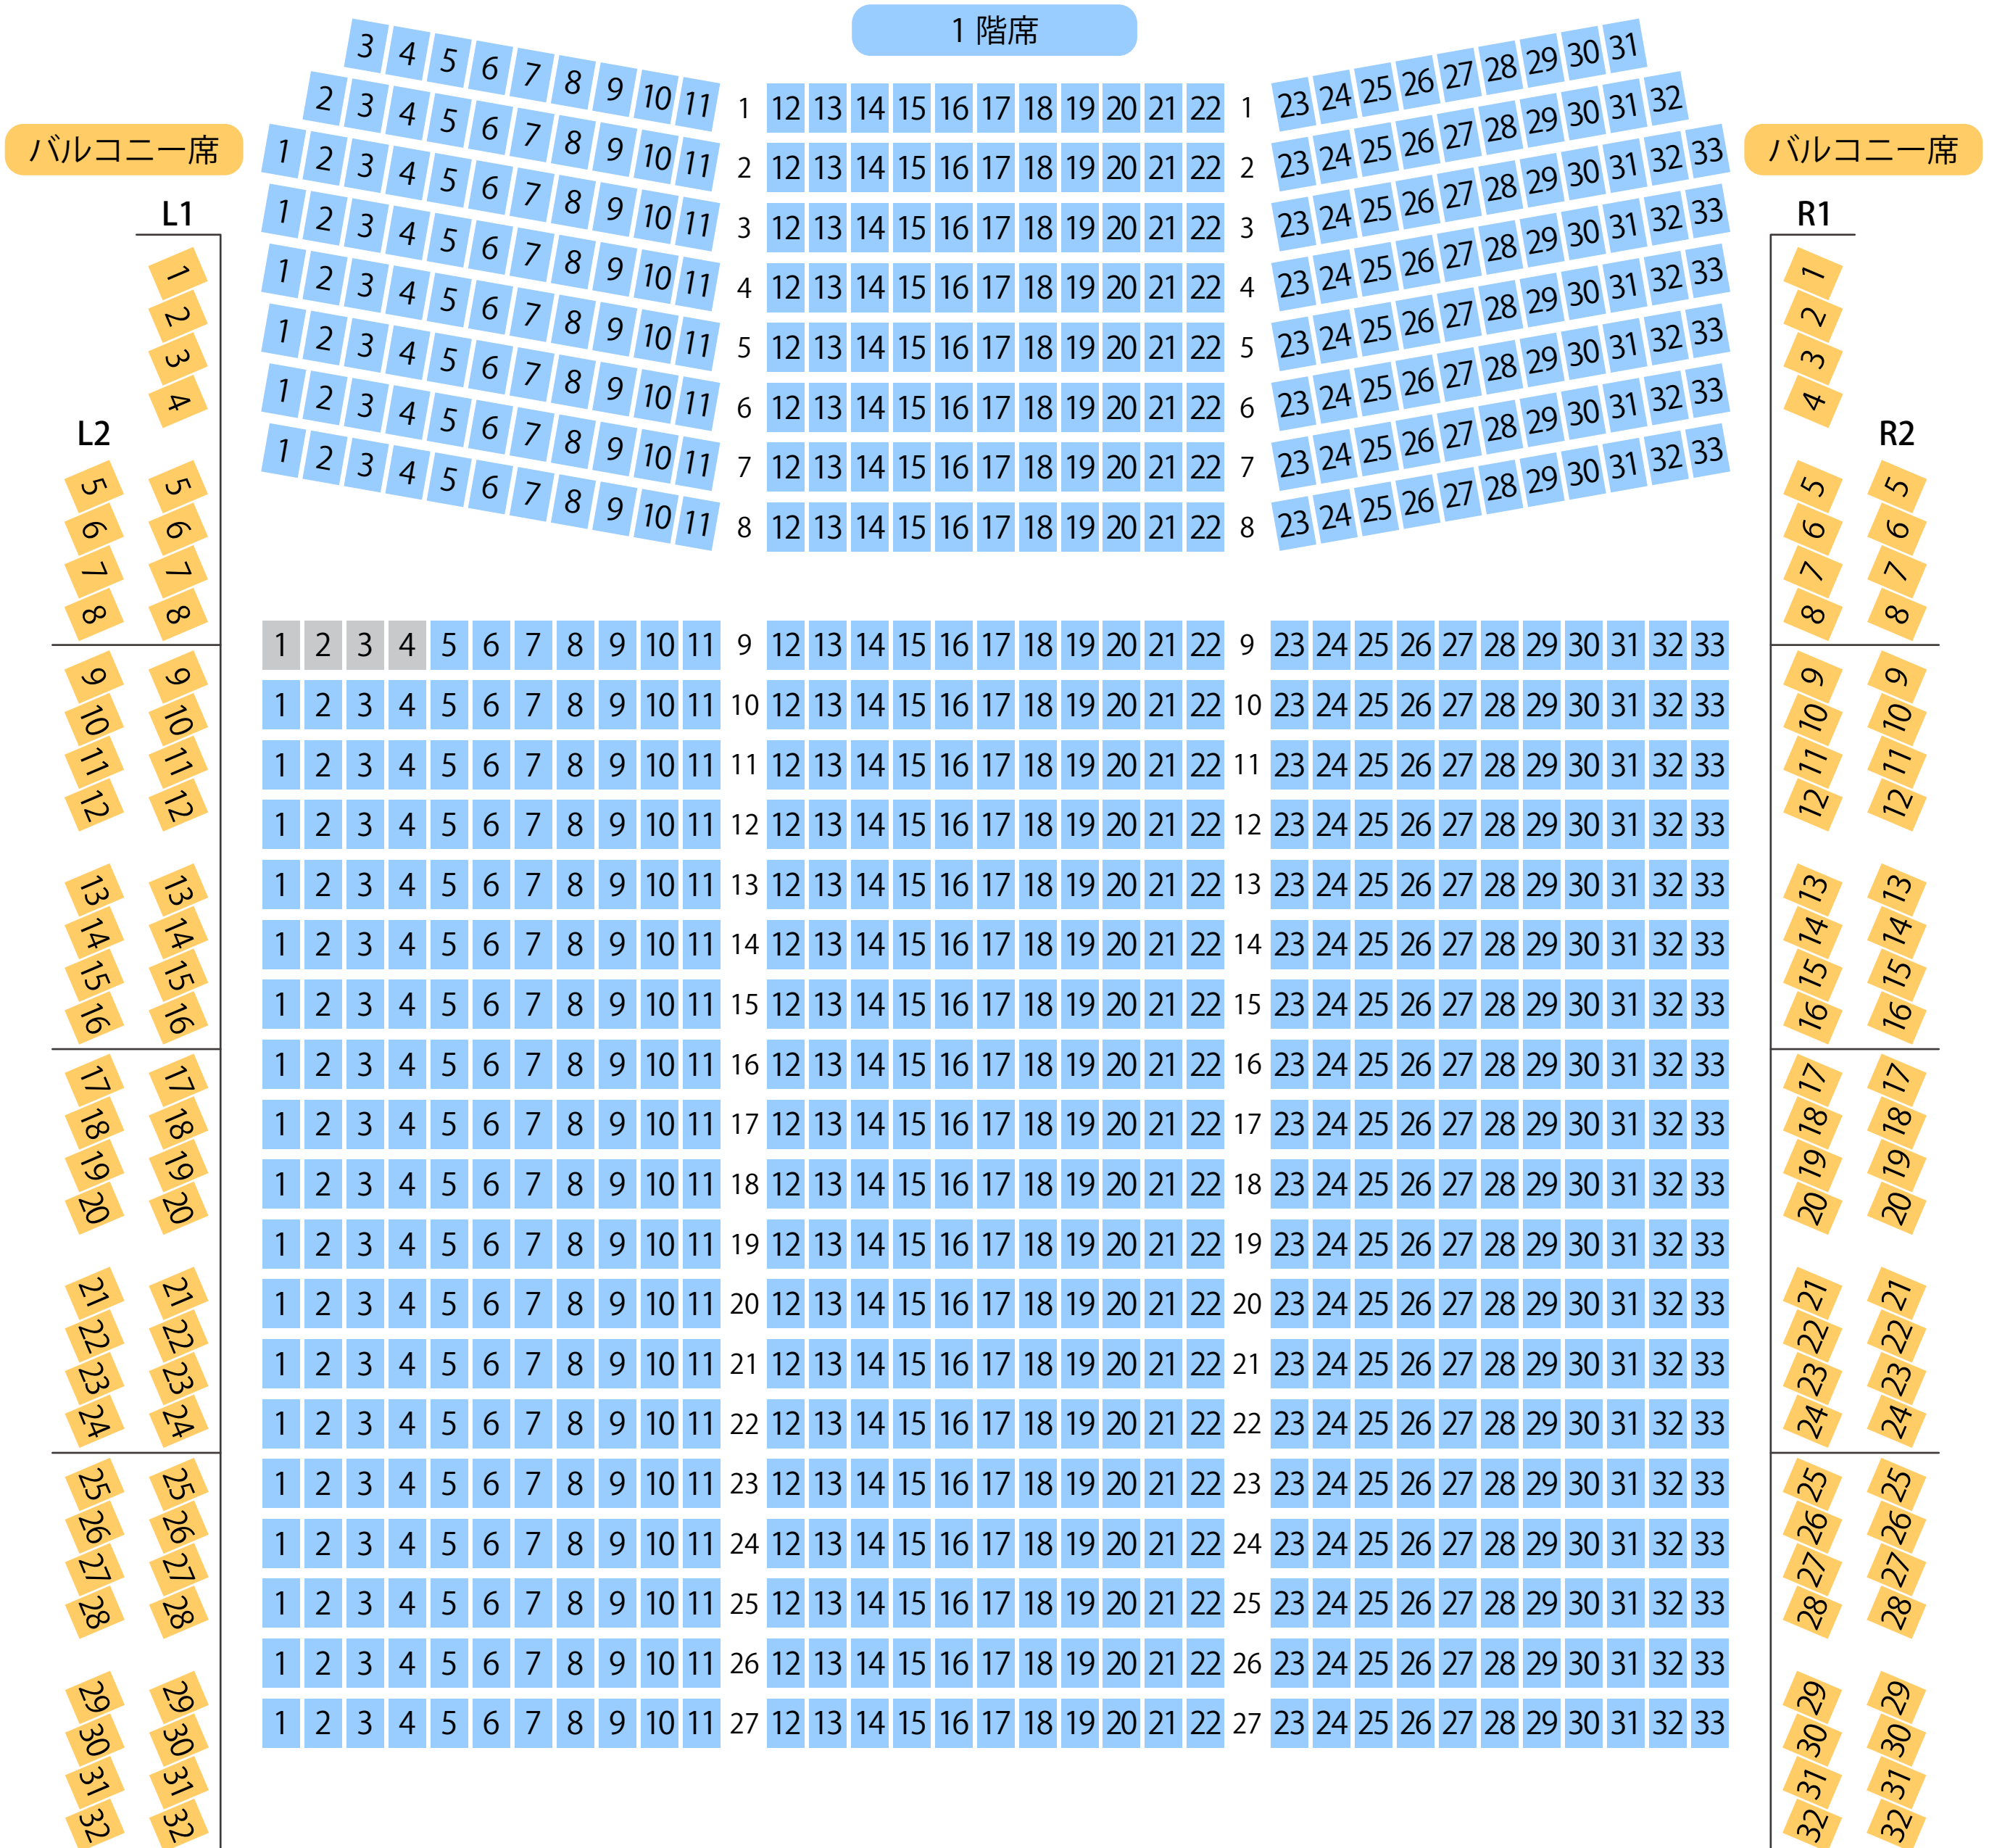

# パストラルかぞ

加須市文化・学習センター

## 大ホール座席表

最大収容 1,005席

駐車場

ファミレス

カフェ

コンビニ

ホテル