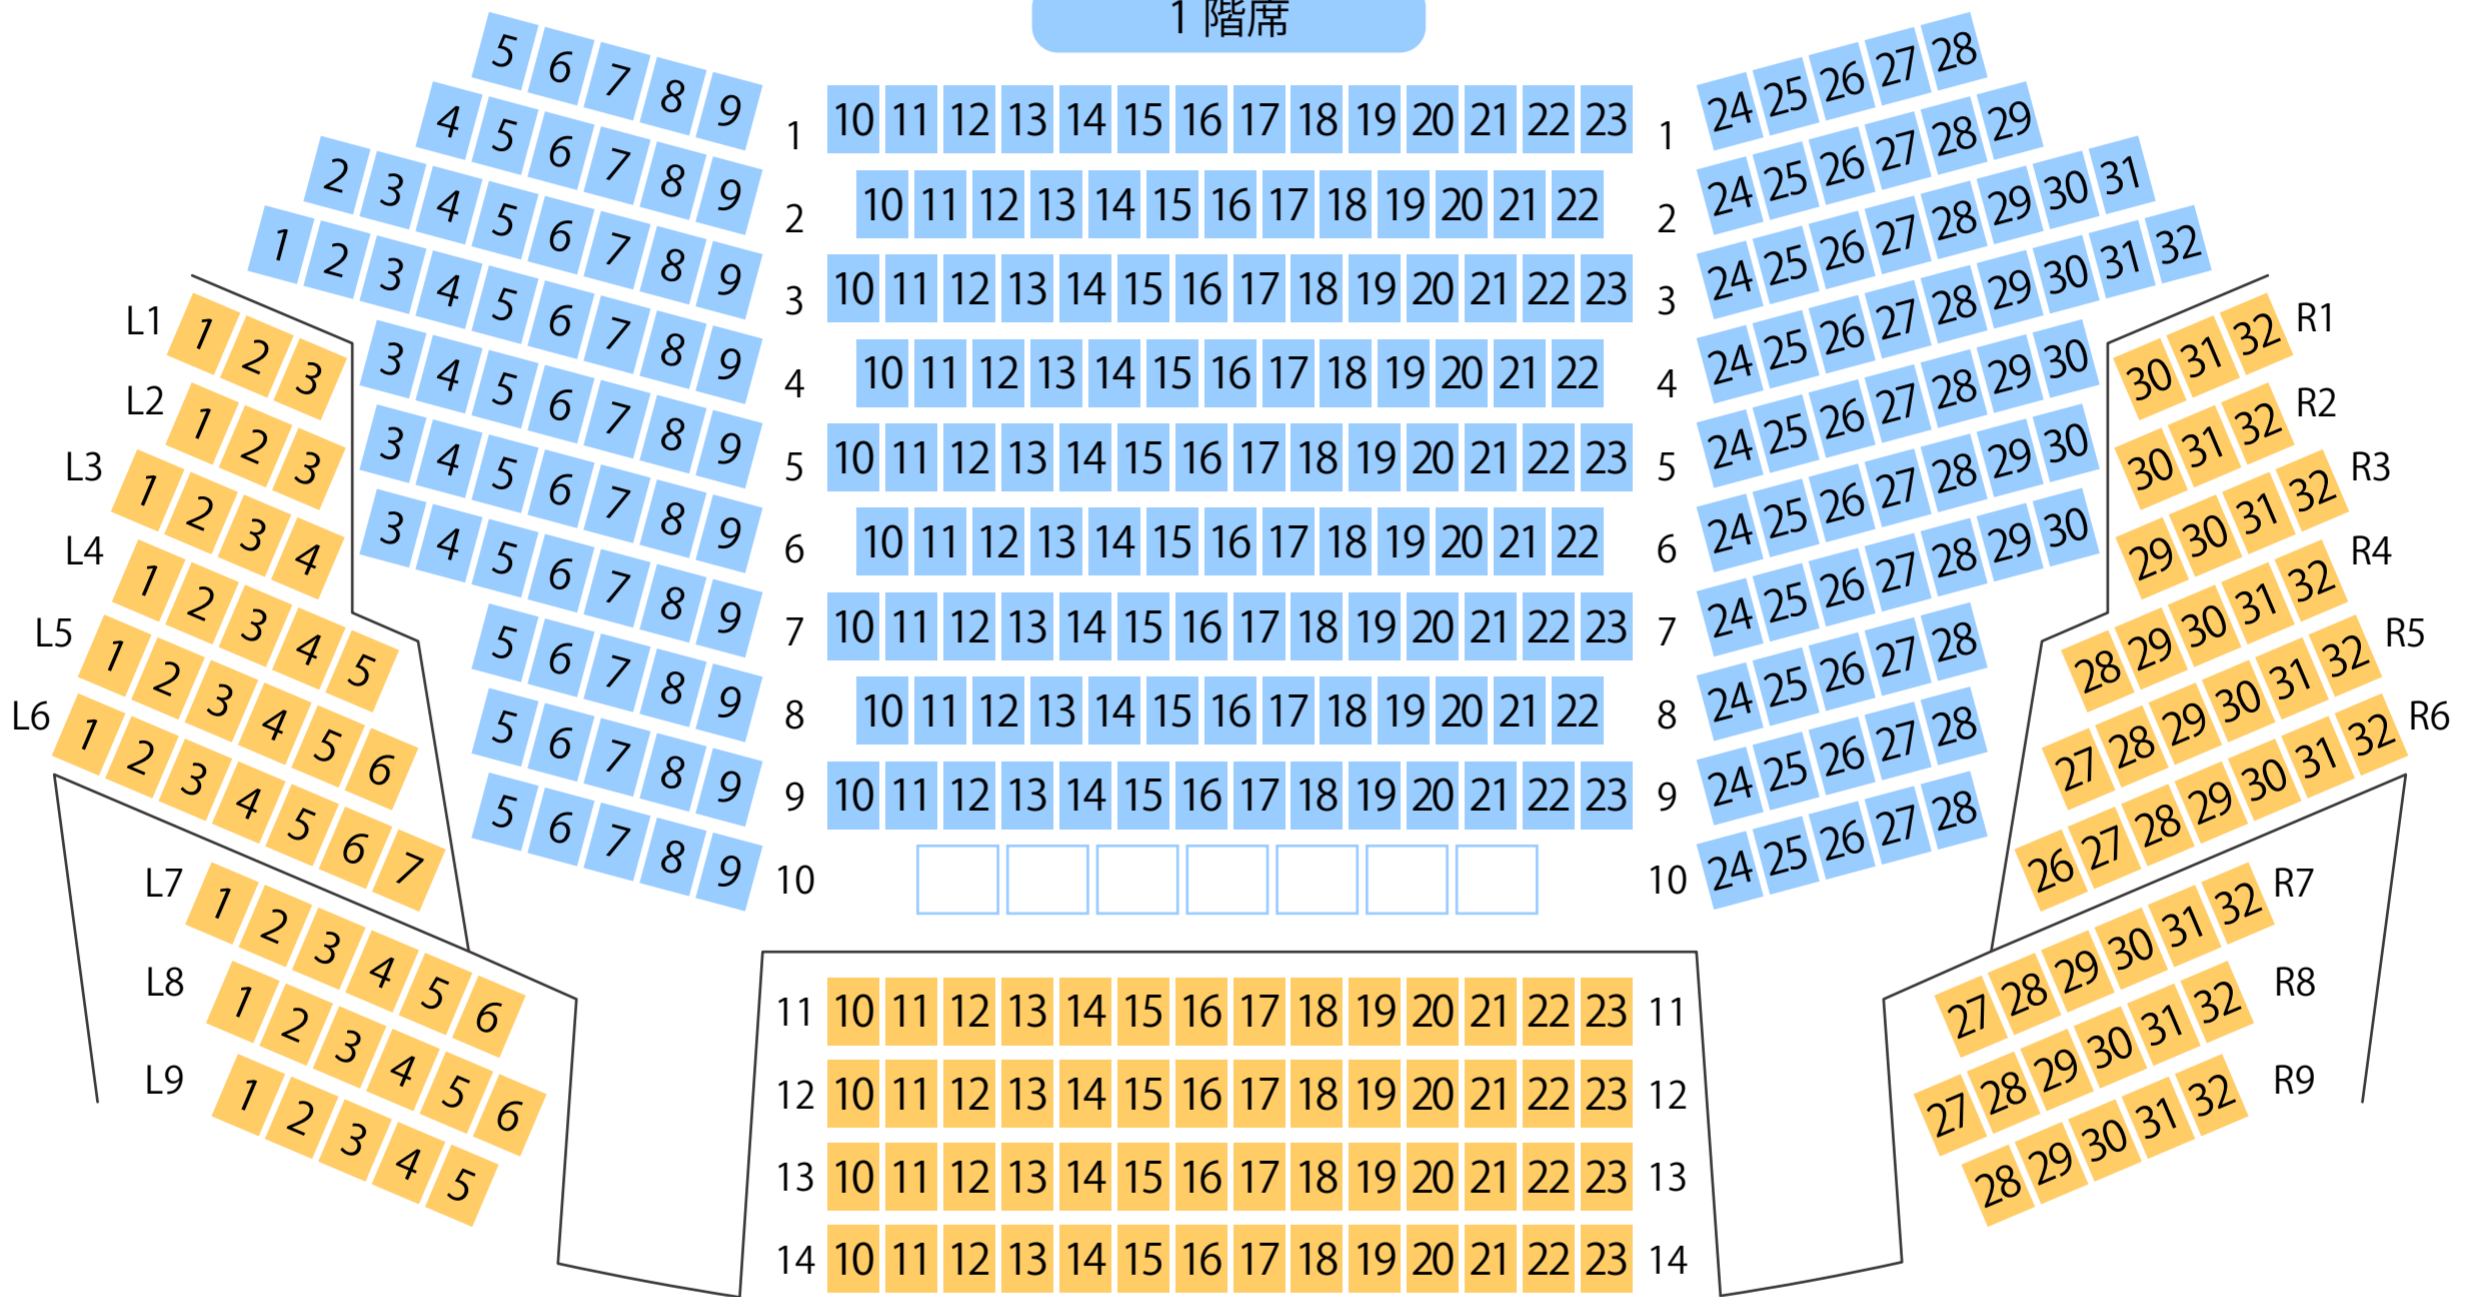

プラザノース

ホール座席表

最大収容 **403**席

1 階席

2 階席

駐車場

ファミレス

カフェ

コンビニ

ホテル