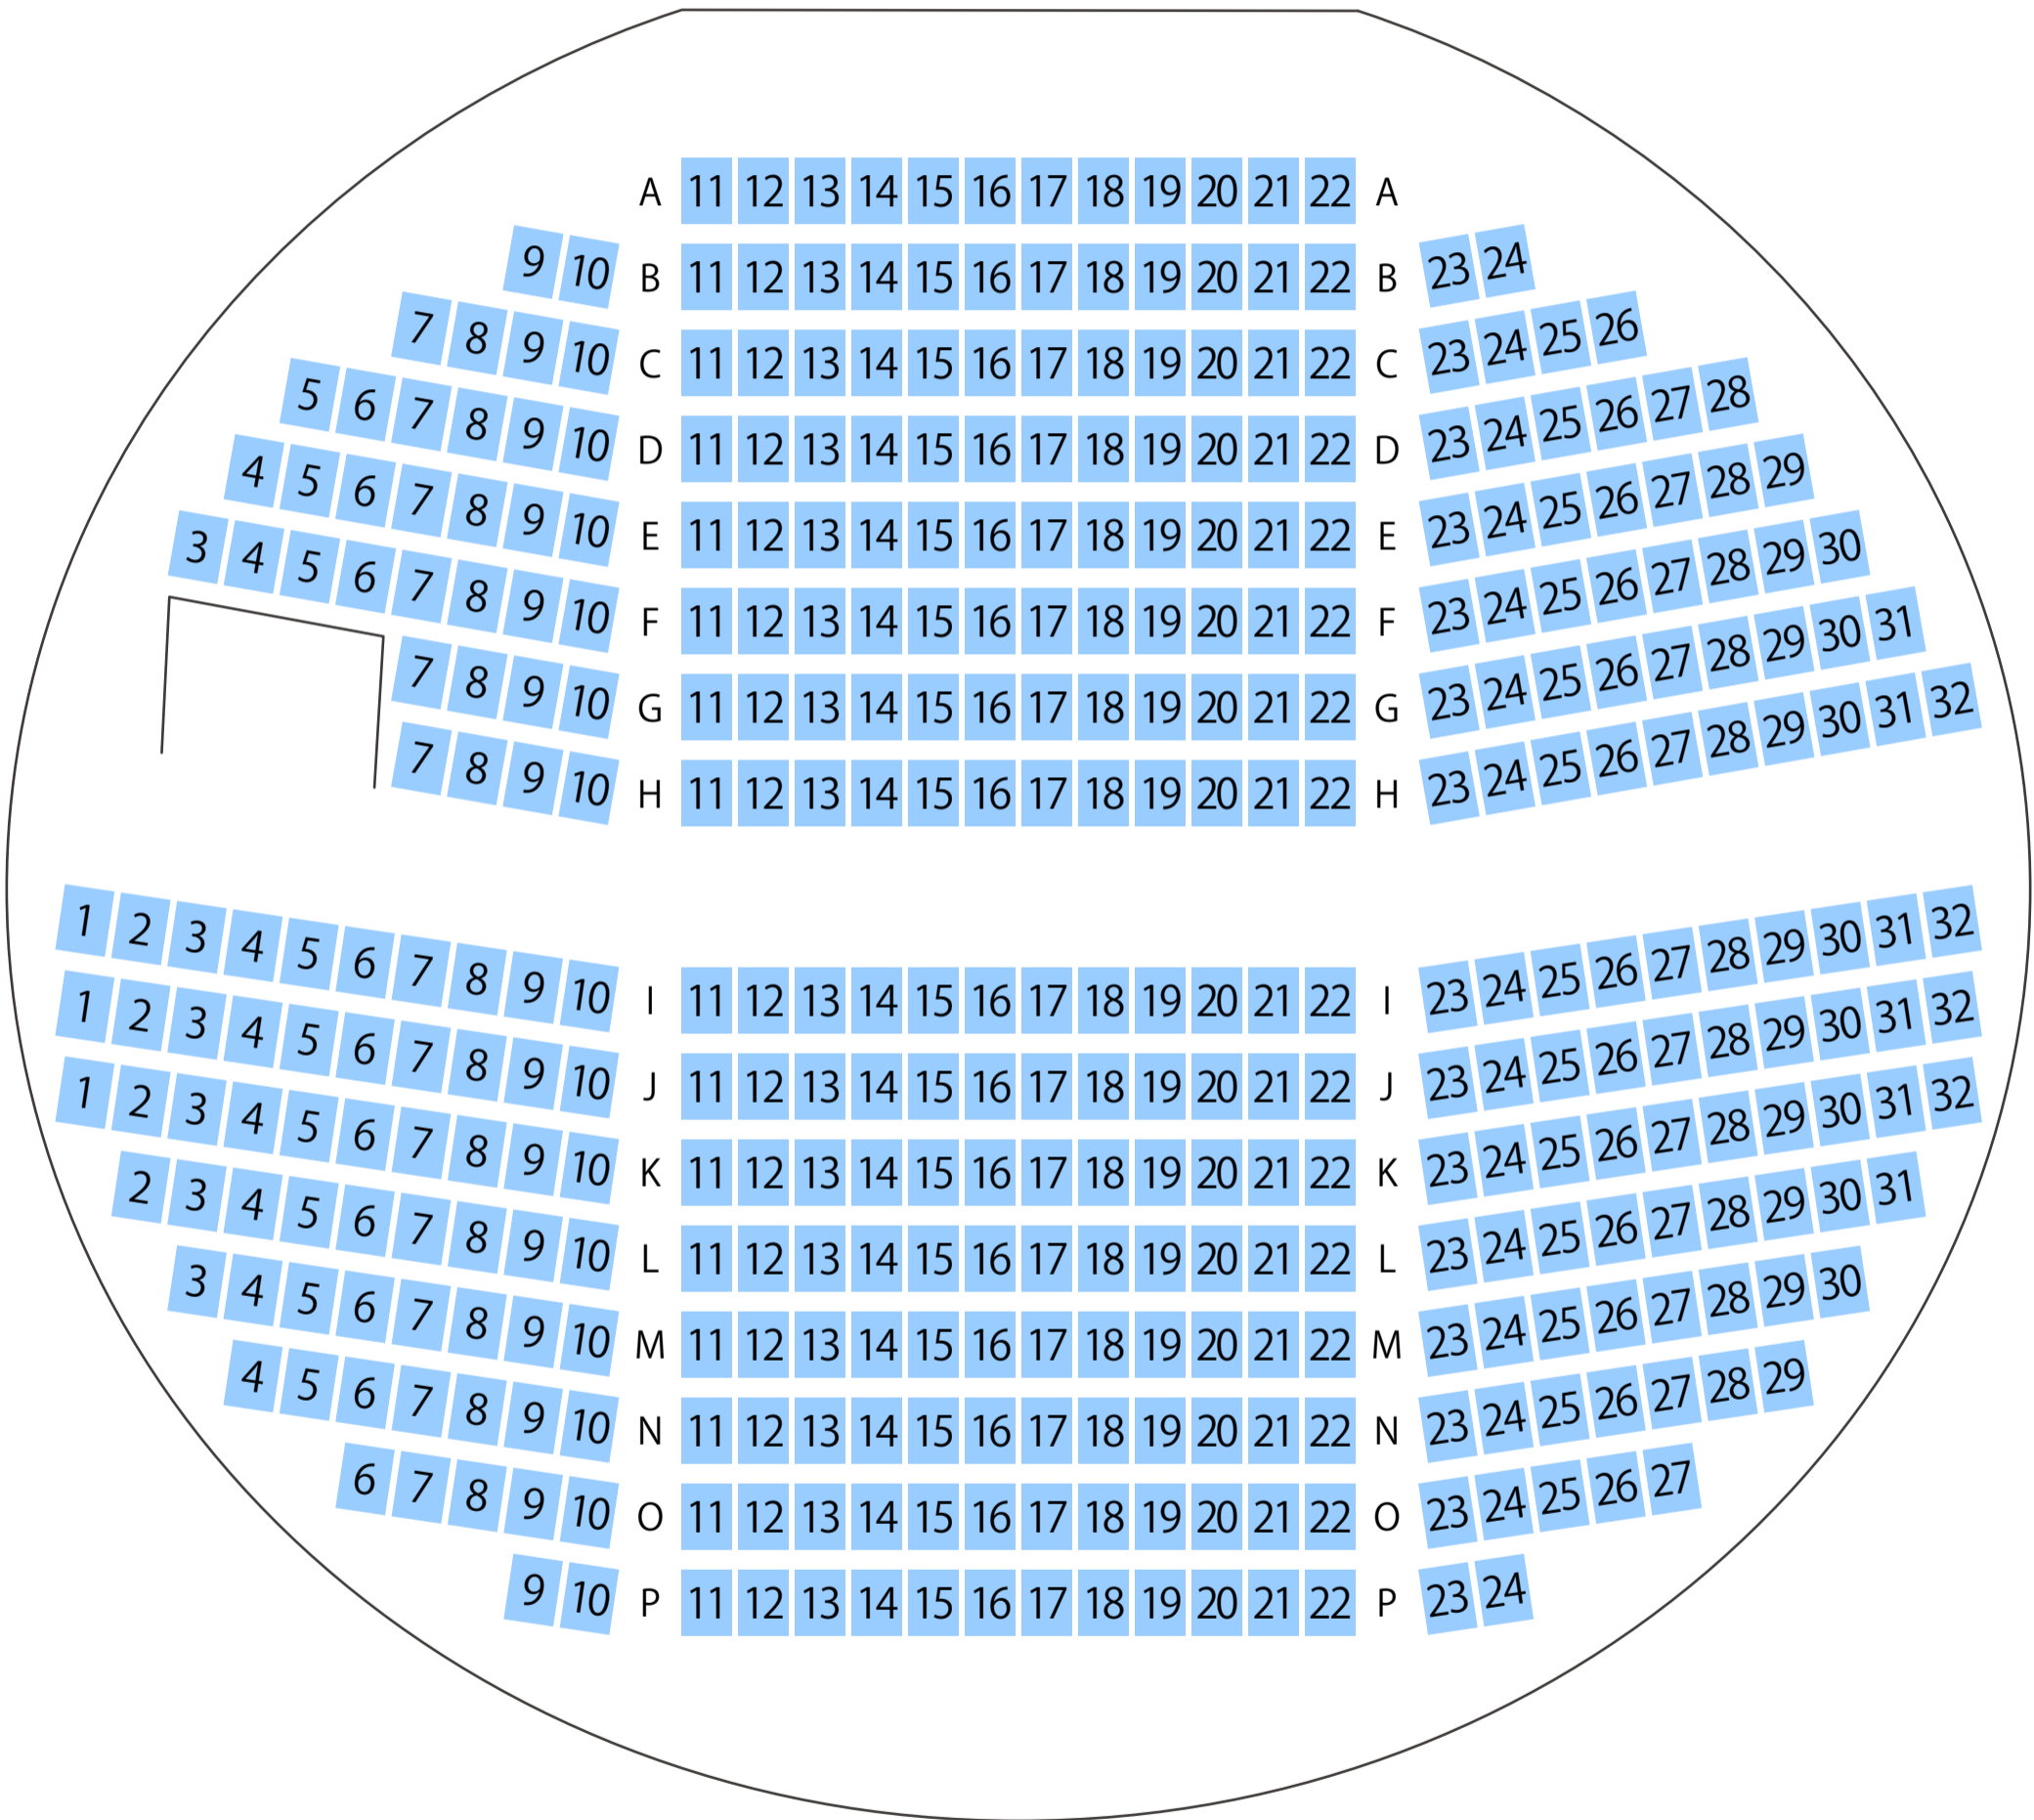

プラザイースト

ホール座席表

最大収容 **402**席

STAGE

 **東浦和駅**から
徒歩約**32**分

駐車場 ファミレス カフェ コンビニ ホテル