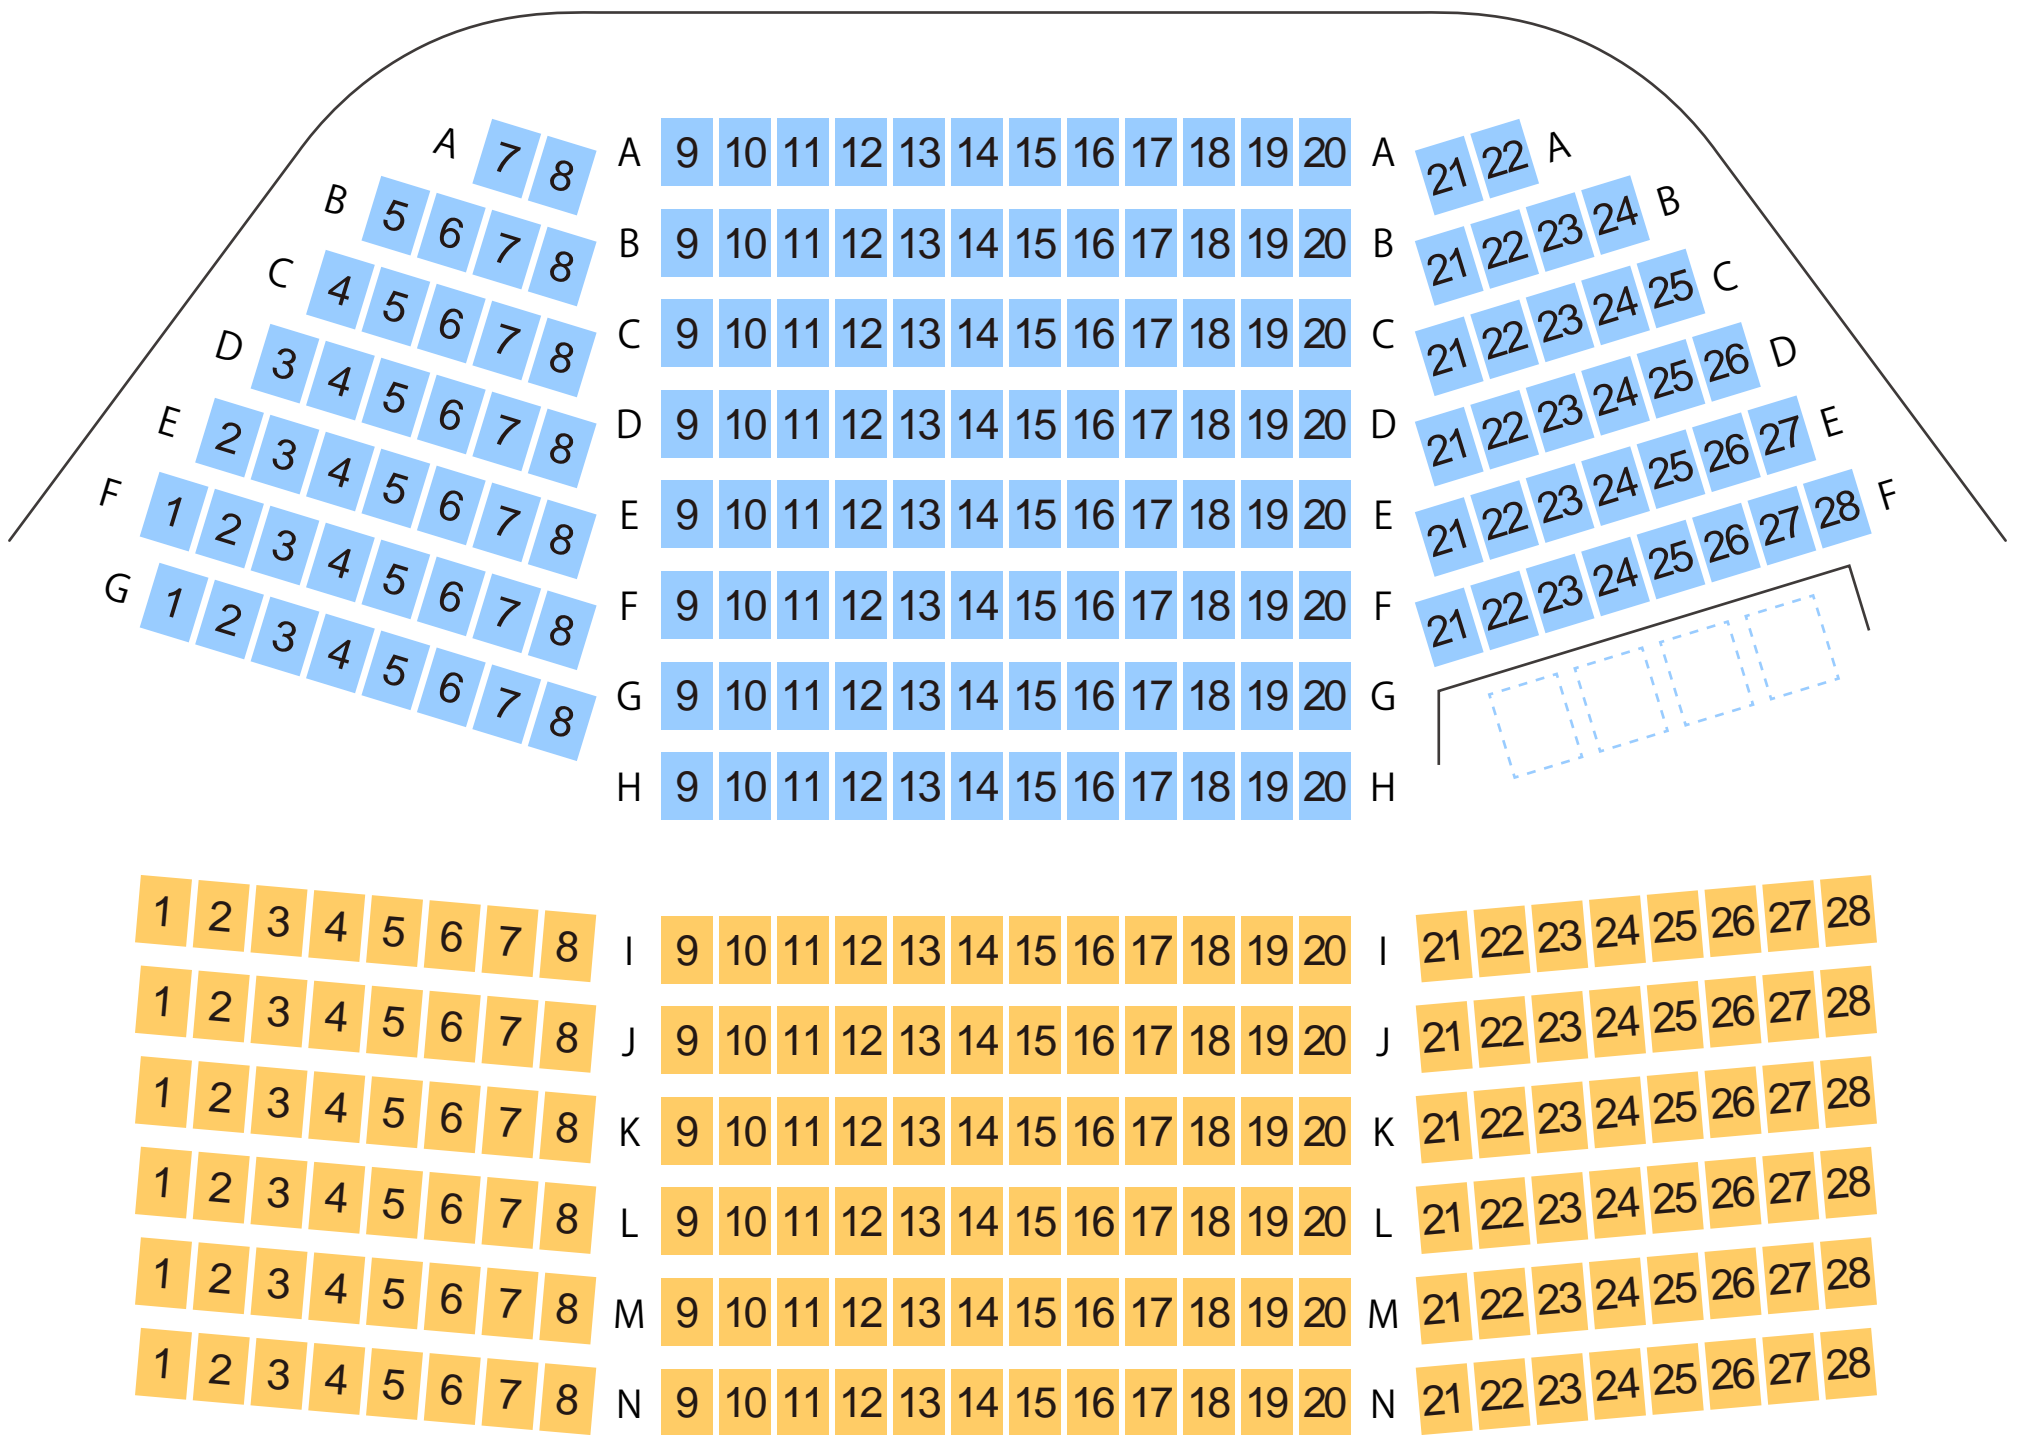

さいたま市文化センター

SAITAMA CULTURE CENTER

小ホール座席表

最大収容 **340**席

STAGE

駐車場

ファミレス

カフェ

コンビニ

ホテル