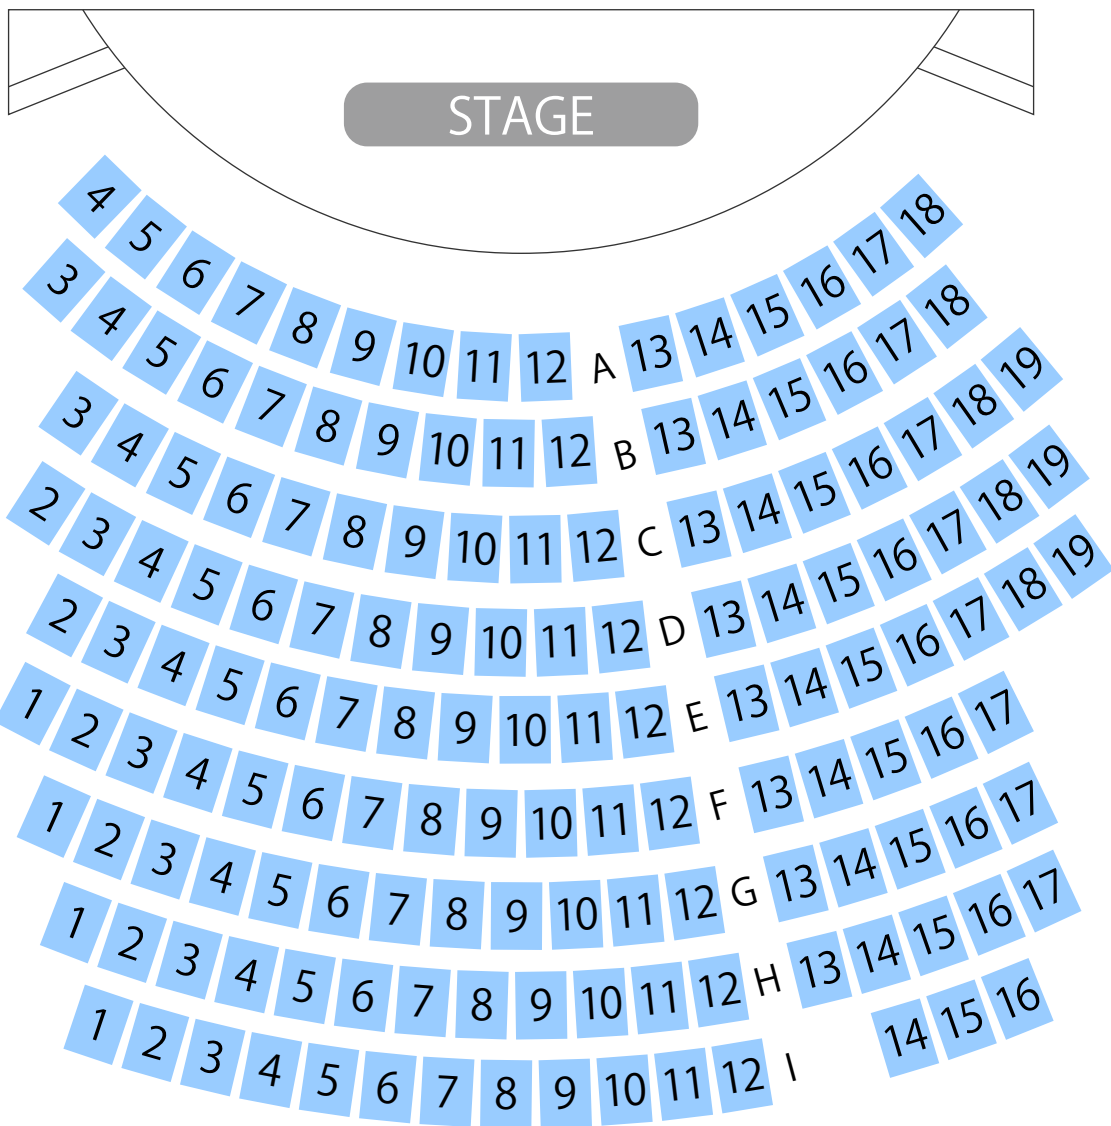

# 彩の国さいたま芸術劇場

映像ホール座席表

最大収容 150席

駐車場

ファミレス

カフェ

コンビニ

ホテル