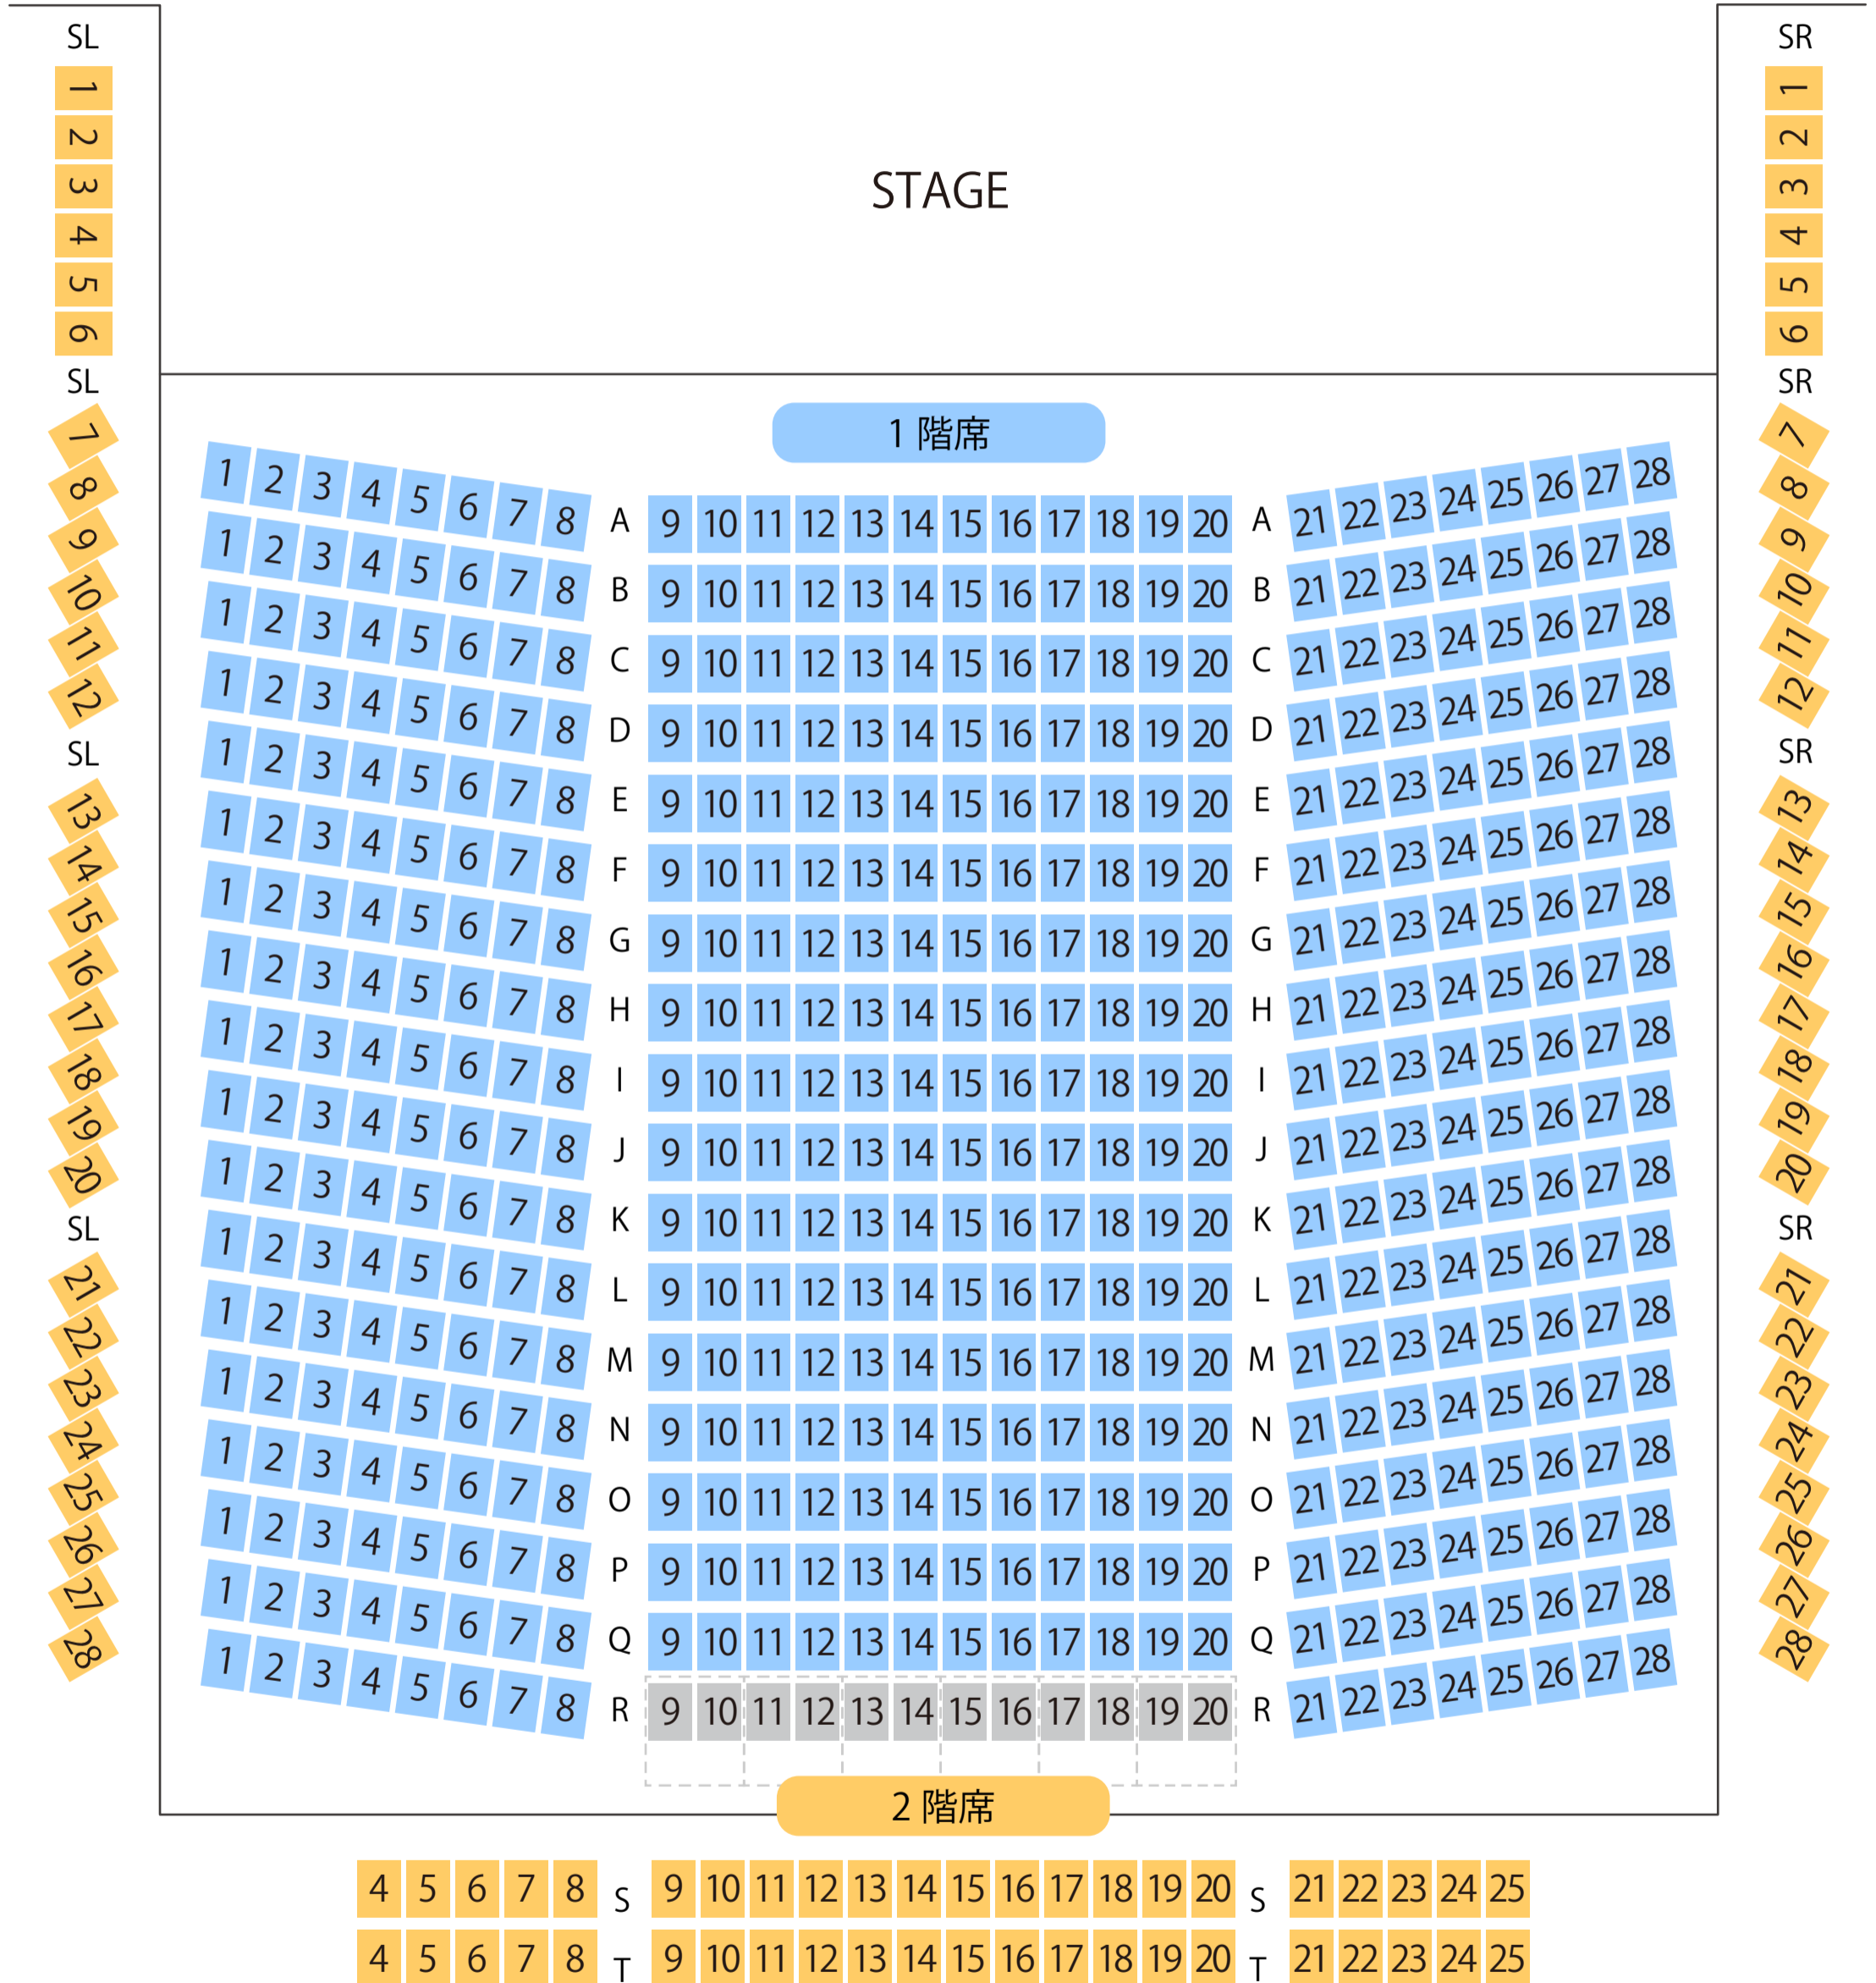

# 彩の国さいたま芸術劇場

音楽ホール座席表

最大収容 604席

与野本町駅から  
徒歩約7分

駐車場

ファミレス

カフェ

コンビニ

ホテル

20240210