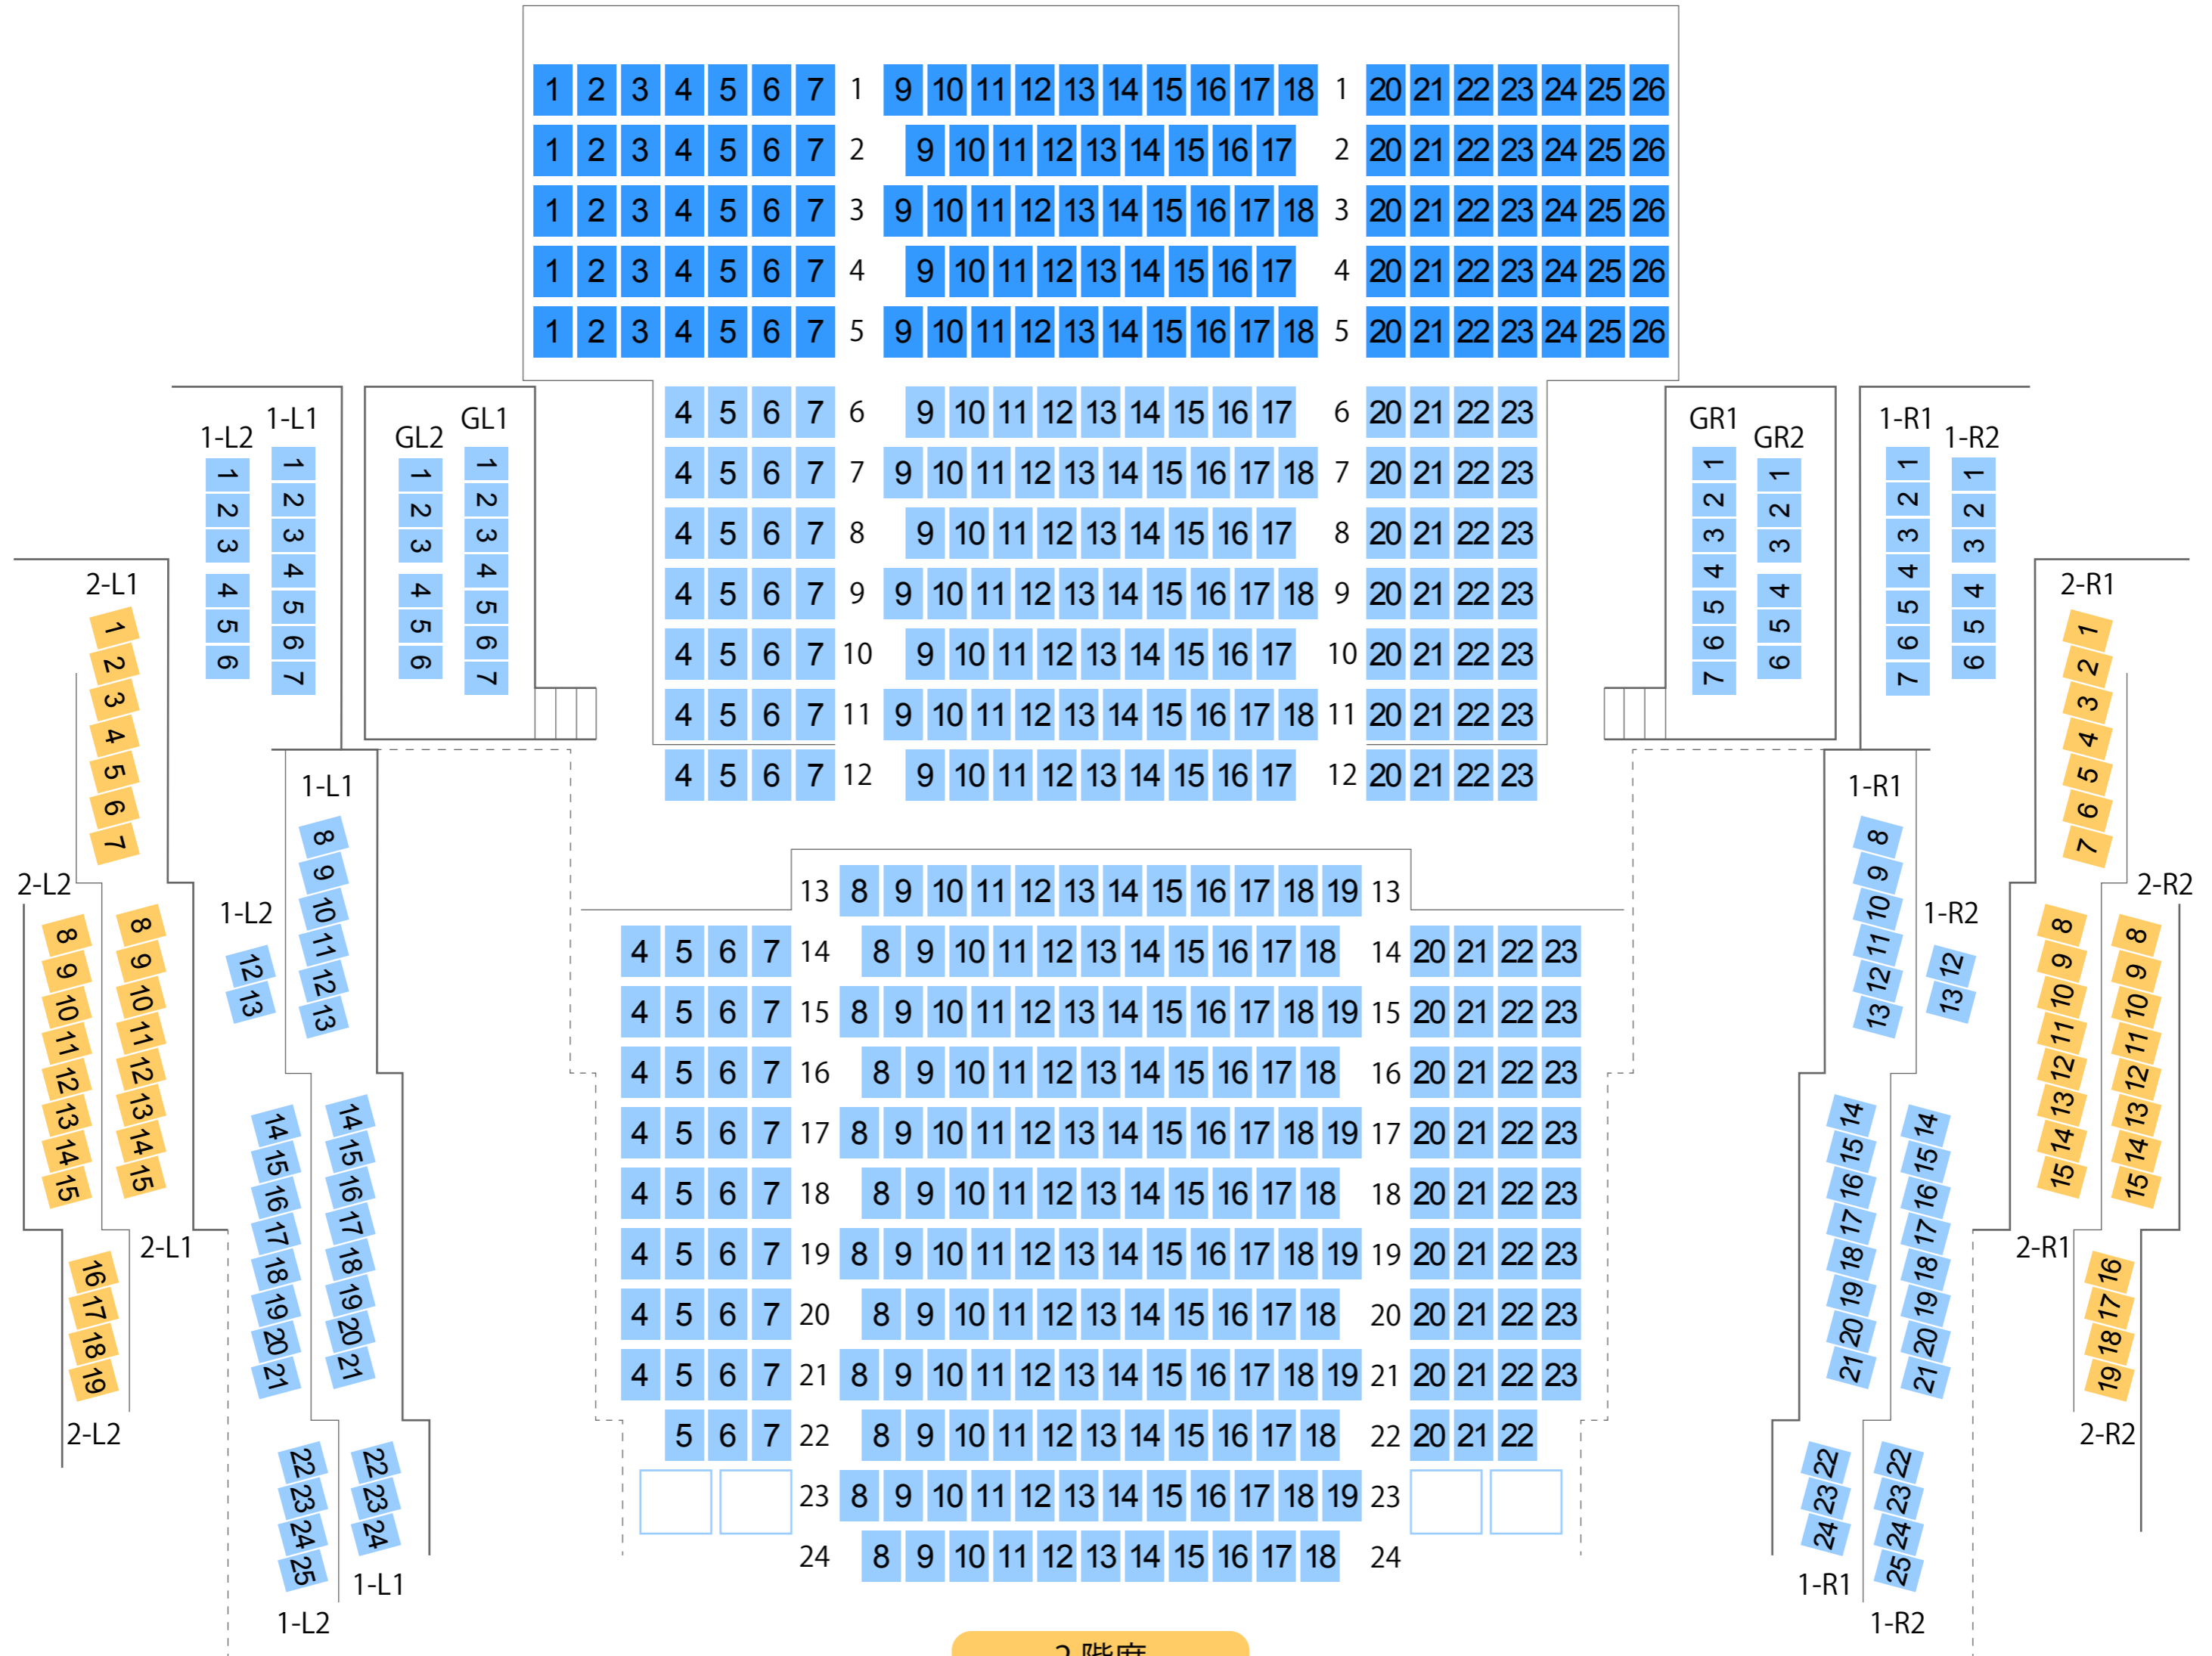

いわきアリオス いわき芸術文化交流館

中劇場 座席表

最大収容 **687**席
(8間プロセニウム形式)

1 階席

2 階席

20230209