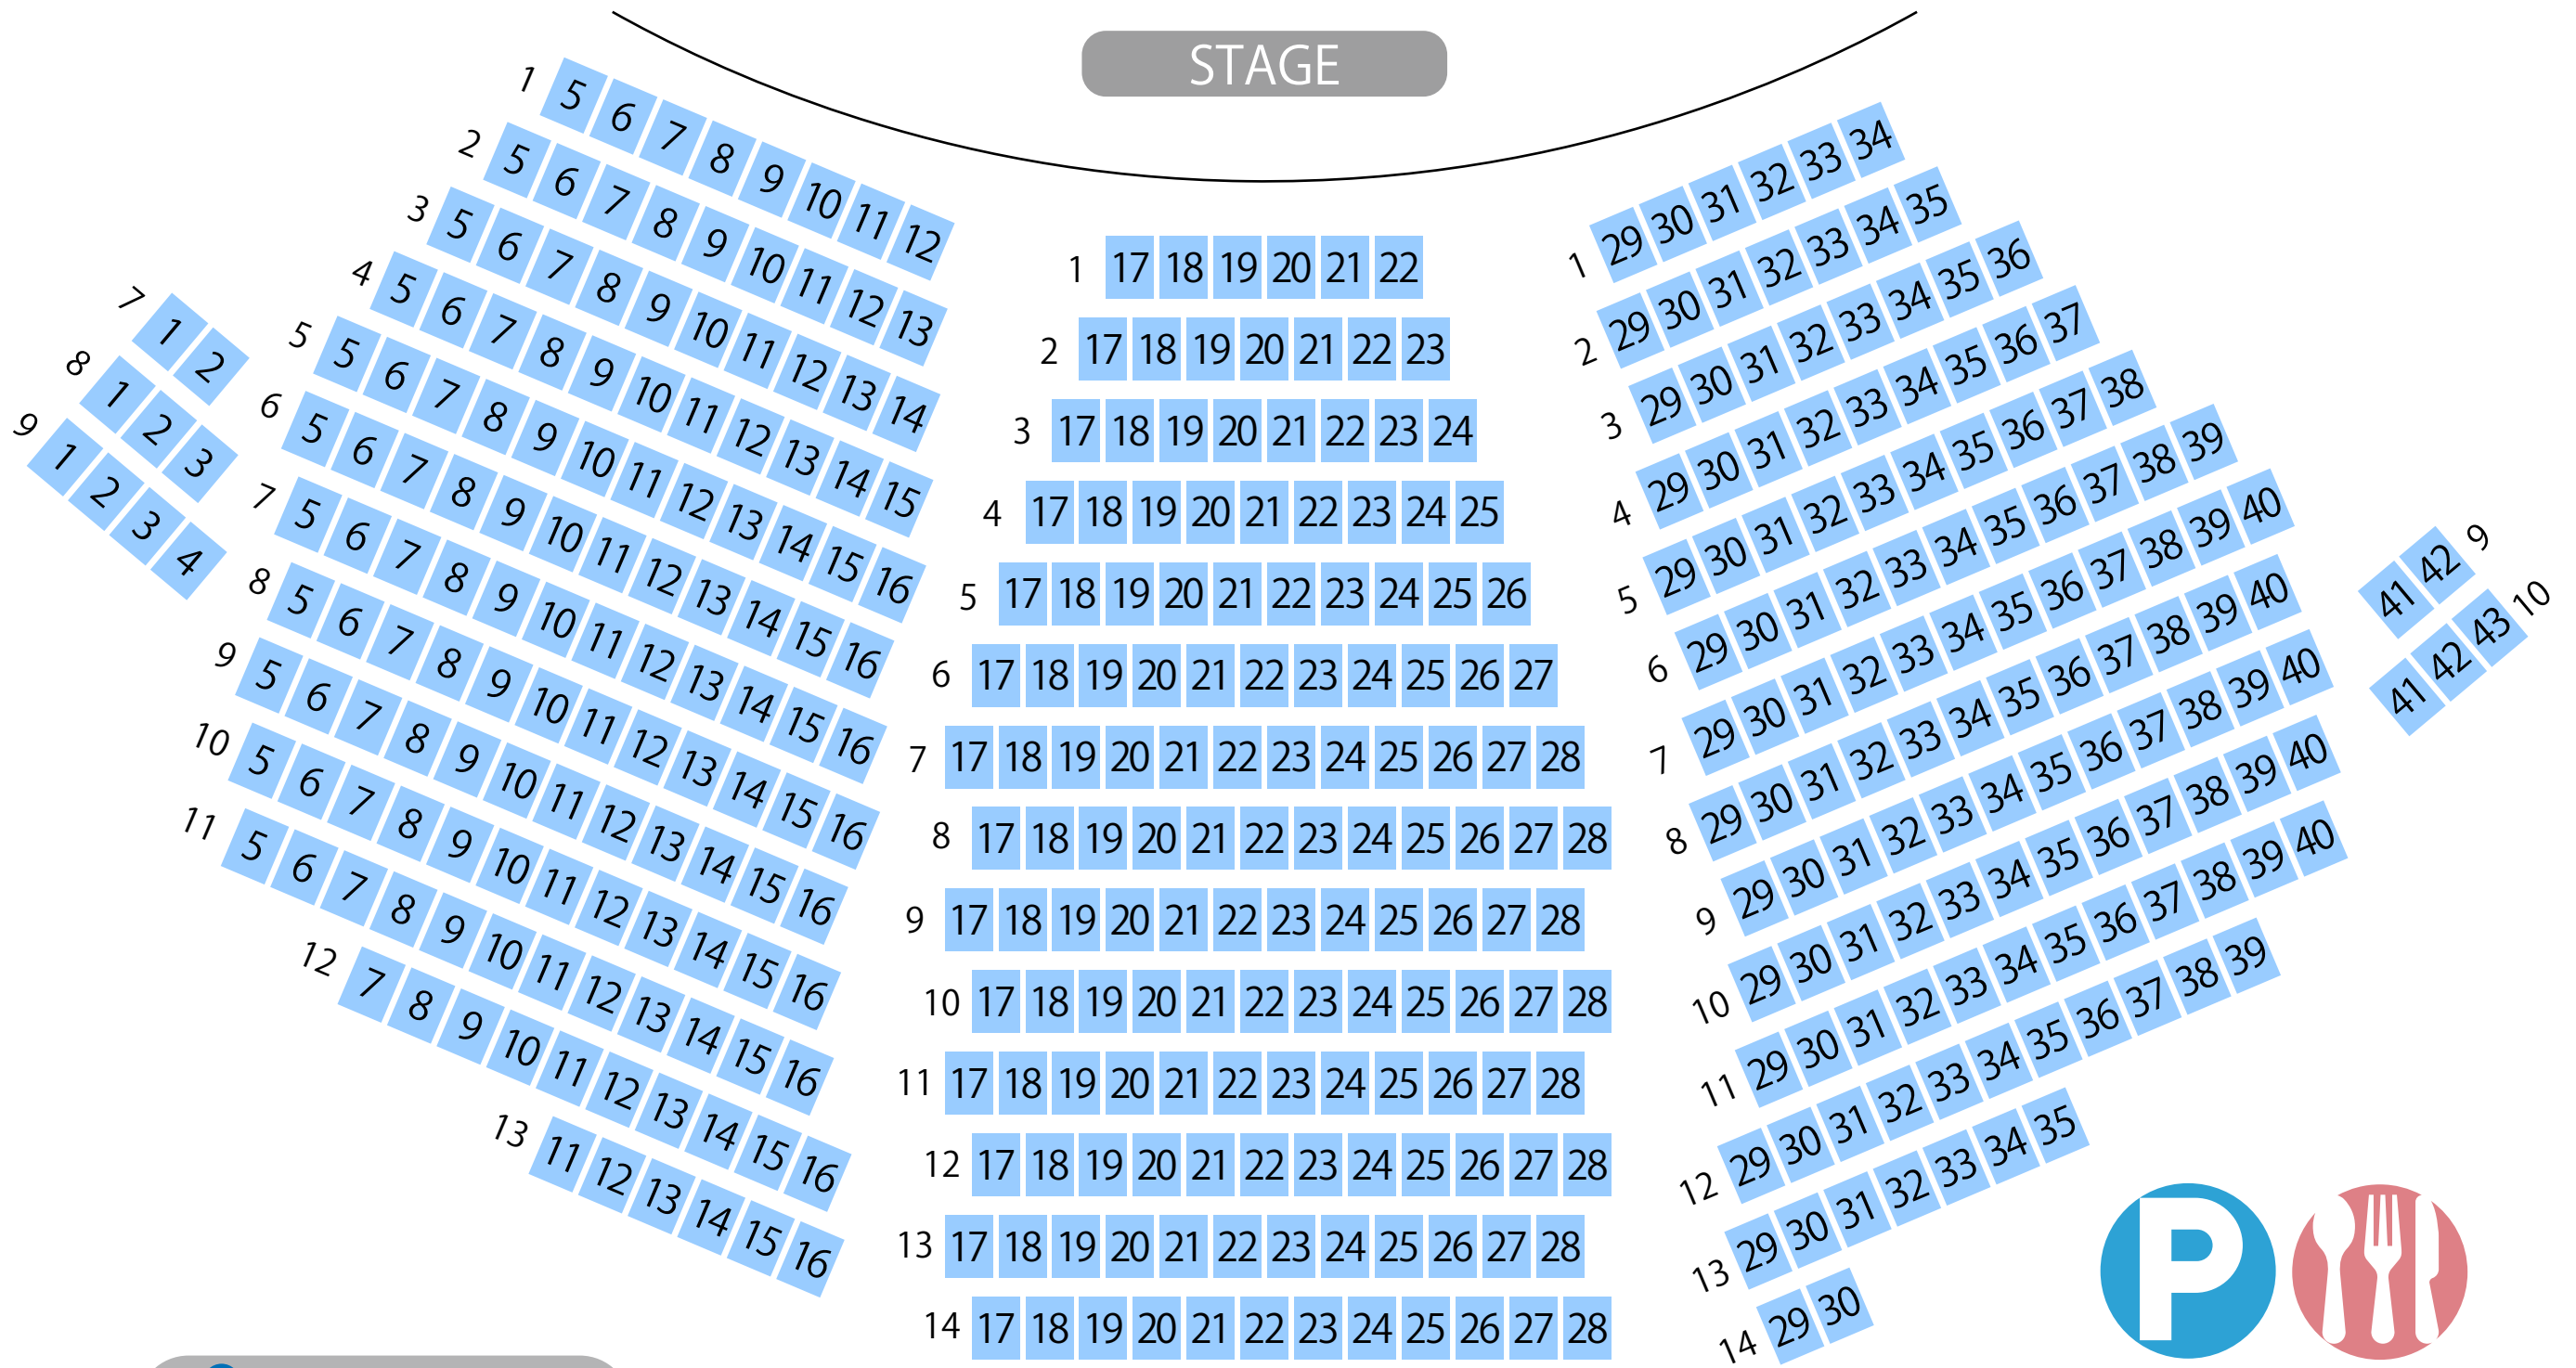

# 会津若松市文化センター

文化ホール座席表

最大収容 430席

 西若松駅から  
徒歩約29分

駐車場 ファミレス

カフェ コンビニ ホテル